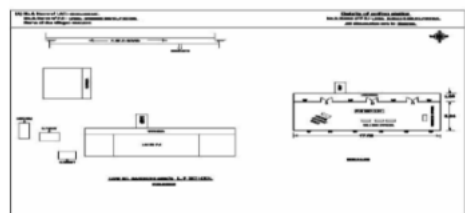

নিৰ্বাচক পঞ্জীয়ন বিষয়াৰ স্বাক্ষৰ

Nazri Naksha

Google Map View

Polling Station Building Front View

ভোটগ্ৰহন কেন্দ্ৰৰ সন্মুখৰ দৃশ্য

Cad View

Key MAP View

1 নাম : কবিতা পাটোৱাৰী স্বামীৰ নাম: ৰঞ্জিত দাস ঘৰ নং : 00 বয়স : 31 লিঙ্গ : মহিলা	BAI0060525 ফটো উপলব্ধ	2 নাম : বৰষা দাস পিতাৰ নাম: অনিল দাস ঘৰ নং : 00 বয়স : 23 লিঙ্গ : মহিলা	GVT7082985 ফটো উপলব্ধ	3 নাম : বিশাল দাস পিতাৰ নাম: অনিল দাস ঘৰ নং : 00 বয়স : 22 লিঙ্গ : পুৰুষ	GVT7082977 ফটো উপলব্ধ
4 নাম : মনুয় দাস পিতাৰ নাম: ৰঞ্জন ঘৰ নং : 0 বয়স : 20 লিঙ্গ : পুৰুষ	BAI0049924 ফটো উপলব্ধ	5 নাম : প্রতীক্ষা দাস পিতাৰ নাম: কৰুণা কান্ত দাস ঘৰ নং : 1 বয়স : 25 লিঙ্গ : মহিলা	GVT0498857 ফটো উপলব্ধ	6 নাম : পাৰ্থ প্ৰতিম কলিতা পিতাৰ নাম: সুৰেশ কলিতা ঘৰ নং : 32 বয়স : 23 লিঙ্গ : পুৰুষ	GVT1143387 ফটো উপলব্ধ
7 নাম : পম্পী নাথ স্বামীৰ নাম: ৰাতুল দাস ঘৰ নং : 43 বয়স : 29 লিঙ্গ : মহিলা	GVT0439059 ফটো উপলব্ধ	8 নাম : নিকিতা শালৈ পিতাৰ নাম: ভবেশ শালৈ ঘৰ নং : 57 বয়স : 25 লিঙ্গ : মহিলা	GVT0518662 ফটো উপলব্ধ	9 নাম : সাবিত্ৰী দাস স্বামীৰ নাম: ৰুপেন দাস ঘৰ নং : 109 বয়স : 49 লিঙ্গ : মহিলা	GVT0344994 ফটো উপলব্ধ
10 নাম : নৱনীতা ডেকা স্বামীৰ নাম: অপূৰ্ব দাস ঘৰ নং : 128 বয়স : 29 লিঙ্গ : মহিলা	BAI0111609 ফটো উপলব্ধ	11 নাম : পুৱালি কাকতি পিতাৰ নাম: ৰম্ভু কাকতি ঘৰ নং : 129 বয়স : 24 লিঙ্গ : মহিলা	GVT0533828 ফটো উপলব্ধ	12 নাম : ৰাজু দাস মাতৃৰ নাম: মিনতি শালৈ ঘৰ নং : 134 বয়স : 22 লিঙ্গ : পুৰুষ	GVT1153295 ফটো উপলব্ধ
13 নাম : মামনি দাস স্বামীৰ নাম: যাদব কলিতা ঘৰ নং : 139 বয়স : 42 লিঙ্গ : মহিলা	BAI0039032 ফটো উপলব্ধ	14 নাম : মনোৰঞ্জন দাস পিতাৰ নাম: মহেন্দ্ৰ দাস ঘৰ নং : 158 বয়স : 69 লিঙ্গ : পুৰুষ	GVT1284588 ফটো উপলব্ধ	15 নাম : জয়া দাস স্বামীৰ নাম: মনোৰঞ্জন দাস ঘৰ নং : 158 বয়স : 64 লিঙ্গ : মহিলা	GVT1284599 ফটো উপলব্ধ
S 16 নাম : চিত্তৰঞ্জন দাস পিতাৰ নাম: মহেন্দ্ৰ দাস ঘৰ নং : 158 বয়স : 64 লিঙ্গ : পুৰুষ	GVT1284602 ফটো উপলব্ধ	17 নাম : নৱ ৰঞ্জন দাস পিতাৰ নাম: মহেন্দ্ৰ দাস ঘৰ নং : 158 বয়স : 64 লিঙ্গ : পুৰুষ	GVT1284635 ফটো উপলব্ধ	18 নাম : জ্ঞান ৰঞ্জন দাস পিতাৰ নাম: মহেন্দ্ৰ চন্দ্ৰ দাস ঘৰ নং : 158 বয়স : 61 লিঙ্গ : পুৰুষ	GVT1284624 ফটো উপলব্ধ
S 19 নাম : মঞ্জলা দাস স্বামীৰ নাম: চিত্তৰঞ্জন দাস ঘৰ নং : 158 বয়স : 59 লিঙ্গ : মহিলা	GVT1284613 ফটো উপলব্ধ	20 নাম : পদমী মালাকাৰ স্বামীৰ নাম: নৱ ৰঞ্জন দাস ঘৰ নং : 158 বয়স : 59 লিঙ্গ : মহিলা	GVT1284646 ফটো উপলব্ধ	21 নাম : বিভূতি ৰঞ্জন দাস পিতাৰ নাম: মহেন্দ্ৰ দাস ঘৰ নং : 158 বয়স : 57 লিঙ্গ : পুৰুষ	GVT1284657 ফটো উপলব্ধ
22 নাম : দেৱলা হাজৰিকা স্বামীৰ নাম: বিভূতি ৰঞ্জন দাস ঘৰ নং : 44 বয়স : 44 লিঙ্গ : মহিলা	GVT1284668 ফটো উপলব্ধ	23 নাম : দীপৰঞ্জন দাস পিতাৰ নাম: মনোৰঞ্জন দাস ঘৰ নং : 39 বয়স : 39 লিঙ্গ : পুৰুষ	GVT1284715 ফটো উপলব্ধ	24 নাম : ৰানাঞ্জ্যোতি দাস পিতাৰ নাম: মনোৰঞ্জন দাস ঘৰ নং : 37 বয়স : 37 লিঙ্গ : পুৰুষ	GVT1284726 ফটো উপলব্ধ
S 25 নাম : কুনলজ্যোতি দাস পিতাৰ নাম: চিত্তৰঞ্জন দাস ঘৰ নং : 158 বয়স : 37 লিঙ্গ : পুৰুষ	GVT1284737 ফটো উপলব্ধ	26 নাম : নৱ দাস পিতাৰ নাম: গোপাল দাস ঘৰ নং : 158 বয়স : 27 লিঙ্গ : পুৰুষ	GVT0212076 ফটো উপলব্ধ	27 নাম : হৃদীপ ৰঞ্জন ঠাকুৰীয়া পিতাৰ নাম: নৱ ৰঞ্জন দাস ঘৰ নং : 158 বয়স : 27 লিঙ্গ : পুৰুষ	GVT0541227 ফটো উপলব্ধ
28 নাম : নৰেশ্বৰ দাস পিতাৰ নাম: ভব কান্ত দাস ঘৰ নং : 155 বয়স : 72 লিঙ্গ : পুৰুষ	GVT1284748 ফটো উপলব্ধ	29 নাম : ৰেণু দাস স্বামীৰ নাম: নৰেশ্বৰ দাস ঘৰ নং : 155 বয়স : 65 লিঙ্গ : মহিলা	GVT1284759 ফটো উপলব্ধ	30 নাম : ডিম্বেশ্বৰ দাস পিতাৰ নাম: নৰেশ্বৰ দাস ঘৰ নং : 155 বয়স : 46 লিঙ্গ : পুৰুষ	GVT1284771 ফটো উপলব্ধ