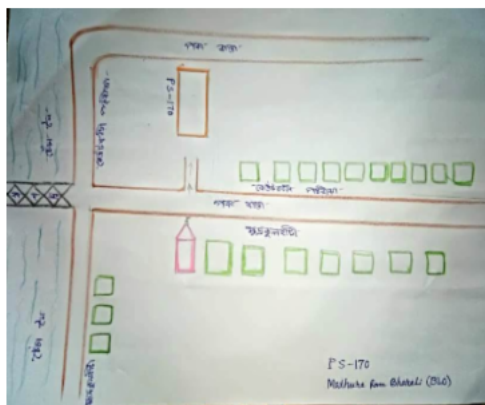

Nazri Naksha