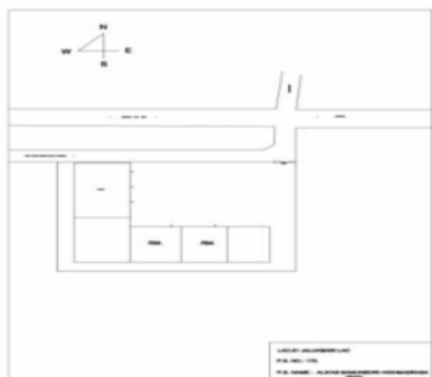

নিৰ্বাচক পঞ্জীয়ন বিষয়াৰ স্বাক্ষৰ

Nazri Naksha

Google Map View

Polling Station Building Front View

ভোটগ্ৰহন কেন্দ্ৰৰ সন্মুখৰ দৃশ্য

Cad View

Key MAP View

1 নাম : প্রসন্ন শীল পিতাৰ নাম: দেবেন শীল ঘৰ নং : ১ বয়স : 57 লিঙ্গ : পুৰুষ	MGB1464568 ফটো উপলব্ধ	2 নাম : নিৰুপমা শীল স্বামীৰ নাম: প্রসন্ন শীল ঘৰ নং : ১ বয়স : 52 লিঙ্গ : মহিলা	MGB1464579 ফটো উপলব্ধ	3 নাম : জিতু কুমাৰ শীল পিতাৰ নাম: প্রসন্ন কুমাৰ শীল ঘৰ নং : ১ বয়স : 28 লিঙ্গ : পুৰুষ	MGB0000505 ফটো উপলব্ধ
4 নাম : ৰুপম কুমাৰ শীল পিতাৰ নাম: প্রসন্ন কুমাৰ শীল ঘৰ নং : ১ বয়স : 25 লিঙ্গ : পুৰুষ	MGB0542944 ফটো উপলব্ধ	5 নাম : বসন্ত বেজবৰুৱা পিতাৰ নাম: দেবেন বেজবৰুৱা ঘৰ নং : ২ বয়স : 80 লিঙ্গ : পুৰুষ	MGB1466440 ফটো উপলব্ধ	6 নাম : মিছ ৰিমি বেগম স্বামীৰ নাম: মঃ গণিৰুদ্দিন আহমেদ ঘৰ নং : ২ বয়স : 58 লিঙ্গ : মহিলা	MGB1464580 ফটো উপলব্ধ
7 নাম : প্রেমোদা বেজবৰুৱা স্বামীৰ নাম: বসন্ত বেজবৰুৱা ঘৰ নং : ২ বয়স : 52 লিঙ্গ : মহিলা	MGB1464591 ফটো উপলব্ধ	8 নাম : লক্ষ্মাধৰ বেজবৰুৱা পিতাৰ নাম: বসন্ত বেজবৰুৱা ঘৰ নং : ২ বয়স : 35 লিঙ্গ : পুৰুষ	MGB0396952 ফটো উপলব্ধ	9 নাম : ধৰ্মেশ্বৰ বেজবৰুৱা পিতাৰ নাম: বসন্ত বেজবৰুৱা ঘৰ নং : ২ বয়স : 31 লিঙ্গ : পুৰুষ	MGB0397067 ফটো উপলব্ধ
R 10 নাম : ধৰ্মেশ্বৰ বেজবৰুৱা পিতাৰ নাম: বসন্ত বেজবৰুৱা ঘৰ নং : ২ বয়স : 31 লিঙ্গ : পুৰুষ	MGB2132845 ফটো উপলব্ধ	11 নাম : ৰিতুমানি বেগম স্বামীৰ নাম: খয়রুল হাসান ঘৰ নং : ২ বয়স : 30 লিঙ্গ : মহিলা	MGB0397422 ফটো উপলব্ধ	12 নাম : অনামিকা হাজৰিকা স্বামীৰ নাম: ধৰ্মেশ্বৰ বেজবৰুৱা ঘৰ নং : ২ বয়স : 26 লিঙ্গ : মহিলা	BAI0110544 ফটো উপলব্ধ
13 নাম : প্রমোদ দাস পিতাৰ নাম: ৰঞ্জিত দাস ঘৰ নং : 8 বয়স : 81 লিঙ্গ : পুৰুষ	MGB1464604 ফটো উপলব্ধ	14 নাম : জয়ন্তী দাস স্বামীৰ নাম: প্রমোদ দাস ঘৰ নং : 8 বয়স : 71 লিঙ্গ : মহিলা	MGB1464615 ফটো উপলব্ধ	15 নাম : কনক চন্দ্ৰ দাস পিতাৰ নাম: প্রমোদ দাস ঘৰ নং : 8 বয়স : 53 লিঙ্গ : পুৰুষ	MGB1464648 ফটো উপলব্ধ
16 নাম : কণিকা দাস স্বামীৰ নাম: জিতেন দাস ঘৰ নং : 8 বয়স : 48 লিঙ্গ : মহিলা	MGB1464637 ফটো উপলব্ধ	17 নাম : জোনাকী দাস স্বামীৰ নাম: কনক দাস ঘৰ নং : 8 বয়স : 42 লিঙ্গ : মহিলা	MGB1464659 ফটো উপলব্ধ	18 নাম : জিতেন দাস পিতাৰ নাম: প্রমোদ দাস ঘৰ নং : 8 বয়স : 35 লিঙ্গ : পুৰুষ	MGB1464626 ফটো উপলব্ধ
19 নাম : দীপ জ্যোতি দাস পিতাৰ নাম: জিতেন দাস ঘৰ নং : 4 বয়স : 22 লিঙ্গ : পুৰুষ	MGB1288984 ফটো উপলব্ধ	20 নাম : বুলু দাস স্বামীৰ নাম: সুশীল দাস ঘৰ নং : ৫ বয়স : 61 লিঙ্গ : মহিলা	MGB1464671 ফটো উপলব্ধ	21 নাম : বসন্ত দাস পিতাৰ নাম: সুশীল দাস ঘৰ নং : ৫ বয়স : 42 লিঙ্গ : পুৰুষ	MGB1464682 ফটো উপলব্ধ
22 নাম : অনিমা দাস স্বামীৰ নাম: বসন্ত দাস ঘৰ নং : ৫ বয়স : 40 লিঙ্গ : মহিলা	MGB0125278 ফটো উপলব্ধ	23 নাম : মহিমা দাস স্বামীৰ নাম: বলোৰাম দাস ঘৰ নং : ৬ বয়স : 67 লিঙ্গ : মহিলা	MGB1464706 ফটো উপলব্ধ	24 নাম : নুপেন দাস পিতাৰ নাম: বলোৰাম দাস ঘৰ নং : ৬ বয়স : 42 লিঙ্গ : পুৰুষ	MGB1464728 ফটো উপলব্ধ
25 নাম : দীপক দাস পিতাৰ নাম: বলোৰাম দাস ঘৰ নং : ৬ বয়স : 40 লিঙ্গ : পুৰুষ	MGB1464739 ফটো উপলব্ধ	26 নাম : গিতিমা দাস স্বামীৰ নাম: নুপেন দাস ঘৰ নং : ৬ বয়স : 33 লিঙ্গ : মহিলা	MGB2132709 ফটো উপলব্ধ	#2 27 নাম : পদুমী দাস স্বামীৰ নাম: জগদীশ দাস ঘৰ নং : ৮ বয়স : 67 লিঙ্গ : মহিলা	MGB1464740 ফটো উপলব্ধ
28 নাম : কবিতা নাথ পিতাৰ নাম: জিতেন নাথ ঘৰ নং : ৮ বয়স : 32 লিঙ্গ : মহিলা	MGB2132663 ফটো উপলব্ধ	29 নাম : প্রশান্ত নাথ পিতাৰ নাম: জিতেন নাথ ঘৰ নং : ৮ বয়স : 29 লিঙ্গ : পুৰুষ	MGB0396911 ফটো উপলব্ধ	30 নাম : উপেন নাথ পিতাৰ নাম: জিতেন নাথ ঘৰ নং : ৮ বয়স : 27 লিঙ্গ : পুৰুষ	MGB0397034 ফটো উপলব্ধ