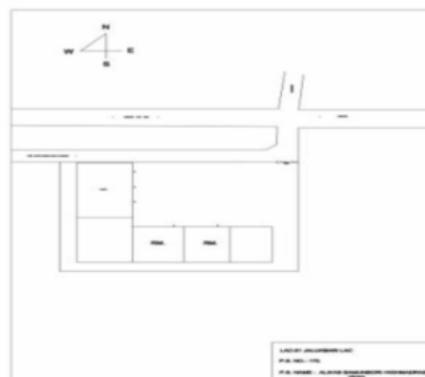

নিৰ্বাচক পঞ্জীয়ন বিষয়াৰ স্বাক্ষৰ

Nazri Naksha

Google Map View

Polling Station Building Front View

ভোটগ্ৰহন কেন্দ্ৰৰ সন্মুখৰ দৃশ্য

Cad View

Key MAP View

1 নাম : প্রসন্ন শীল পিতাৰ নাম: দেবেন শীল ঘৰ নং : ১ বয়স : 57 লিঙ্গ : পুৰুষ	MGB1464568 ফটো উপলব্ধ	2 নাম : নিৰুপমা শীল স্বামীৰ নাম: প্রসন্ন শীল ঘৰ নং : ১ বয়স : 52 লিঙ্গ : মহিলা	MGB1464579 ফটো উপলব্ধ	3 নাম : জিতু কুমাৰ শীল পিতাৰ নাম: প্রসন্ন কুমাৰ শীল ঘৰ নং : ১ বয়স : 28 লিঙ্গ : পুৰুষ	MGB0000505 ফটো উপলব্ধ
4 নাম : ৰুপম কুমাৰ শীল পিতাৰ নাম: প্রসন্ন কুমাৰ শীল ঘৰ নং : ১ বয়স : 25 লিঙ্গ : পুৰুষ	MGB0542944 ফটো উপলব্ধ	5 নাম : বসন্ত বেজবৰুৱা পিতাৰ নাম: দেবেন বেজবৰুৱা ঘৰ নং : ২ বয়স : 80 লিঙ্গ : পুৰুষ	MGB1466440 ফটো উপলব্ধ	6 নাম : মিছ ৰিমি বেগম স্বামীৰ নাম: মঃ গণিৰুদ্দিন আহমেদ ঘৰ নং : ২ বয়স : 58 লিঙ্গ : মহিলা	MGB1464580 ফটো উপলব্ধ
7 নাম : প্রেমোদা বেজবৰুৱা স্বামীৰ নাম: বসন্ত বেজবৰুৱা ঘৰ নং : ২ বয়স : 52 লিঙ্গ : মহিলা	MGB1464591 ফটো উপলব্ধ	8 নাম : লক্ষ্মাধৰ বেজবৰুৱা পিতাৰ নাম: বসন্ত বেজবৰুৱা ঘৰ নং : ২ বয়স : 35 লিঙ্গ : পুৰুষ	MGB0396952 ফটো উপলব্ধ	9 নাম : ধৰ্মেশ্বৰ বেজবৰুৱা পিতাৰ নাম: বসন্ত বেজবৰুৱা ঘৰ নং : ২ বয়স : 31 লিঙ্গ : পুৰুষ	MGB0397067 ফটো উপলব্ধ
R 10 নাম : ধৰ্মেশ্বৰ বেজবৰুৱা পিতাৰ নাম: বসন্ত বেজবৰুৱা ঘৰ নং : ২ বয়স : 31 লিঙ্গ : পুৰুষ	MGB2132845 ফটো উপলব্ধ	11 নাম : ৰিতুমানি বেগম স্বামীৰ নাম: খয়রুল হাসান ঘৰ নং : ২ বয়স : 30 লিঙ্গ : মহিলা	MGB0397422 ফটো উপলব্ধ	12 নাম : অনামিকা হাজৰিকা স্বামীৰ নাম: ধৰ্মেশ্বৰ বেজবৰুৱা ঘৰ নং : ২ বয়স : 26 লিঙ্গ : মহিলা	BAI0110544 ফটো উপলব্ধ
13 নাম : প্রমোদ দাস পিতাৰ নাম: ৰঞ্জিত দাস ঘৰ নং : 8 বয়স : 81 লিঙ্গ : পুৰুষ	MGB1464604 ফটো উপলব্ধ	14 নাম : জয়ন্তী দাস স্বামীৰ নাম: প্রমোদ দাস ঘৰ নং : 8 বয়স : 71 লিঙ্গ : মহিলা	MGB1464615 ফটো উপলব্ধ	15 নাম : কনক চন্দ্ৰ দাস পিতাৰ নাম: প্রমোদ দাস ঘৰ নং : 8 বয়স : 53 লিঙ্গ : পুৰুষ	MGB1464648 ফটো উপলব্ধ
16 নাম : কণিকা দাস স্বামীৰ নাম: জিতেন দাস ঘৰ নং : 8 বয়স : 48 লিঙ্গ : মহিলা	MGB1464637 ফটো উপলব্ধ	17 নাম : জোনাকী দাস স্বামীৰ নাম: কনক দাস ঘৰ নং : 8 বয়স : 42 লিঙ্গ : মহিলা	MGB1464659 ফটো উপলব্ধ	18 নাম : জিতেন দাস পিতাৰ নাম: প্রমোদ দাস ঘৰ নং : 8 বয়স : 35 লিঙ্গ : পুৰুষ	MGB1464626 ফটো উপলব্ধ
19 নাম : দীপ জ্যোতি দাস পিতাৰ নাম: জিতেন দাস ঘৰ নং : 4 বয়স : 22 লিঙ্গ : পুৰুষ	MGB1288984 ফটো উপলব্ধ	20 নাম : বুলু দাস স্বামীৰ নাম: সুশীল দাস ঘৰ নং : ৫ বয়স : 61 লিঙ্গ : মহিলা	MGB1464671 ফটো উপলব্ধ	21 নাম : বসন্ত দাস পিতাৰ নাম: সুশীল দাস ঘৰ নং : ৫ বয়স : 42 লিঙ্গ : পুৰুষ	MGB1464682 ফটো উপলব্ধ
22 নাম : অনিমা দাস স্বামীৰ নাম: বসন্ত দাস ঘৰ নং : ৫ বয়স : 40 লিঙ্গ : মহিলা	MGB0125278 ফটো উপলব্ধ	23 নাম : মহিমা দাস স্বামীৰ নাম: বলোৰাম দাস ঘৰ নং : ৬ বয়স : 67 লিঙ্গ : মহিলা	MGB1464706 ফটো উপলব্ধ	24 নাম : নুপেন দাস পিতাৰ নাম: বলোৰাম দাস ঘৰ নং : ৬ বয়স : 42 লিঙ্গ : পুৰুষ	MGB1464728 ফটো উপলব্ধ
25 নাম : দীপক দাস পিতাৰ নাম: বলোৰাম দাস ঘৰ নং : ৬ বয়স : 40 লিঙ্গ : পুৰুষ	MGB1464739 ফটো উপলব্ধ	26 নাম : গিতিমা দাস স্বামীৰ নাম: নুপেন দাস ঘৰ নং : ৬ বয়স : 33 লিঙ্গ : মহিলা	MGB2132709 ফটো উপলব্ধ	#2 27 নাম : পদুমী দাস স্বামীৰ নাম: জগদীশ দাস ঘৰ নং : ৮ বয়স : 67 লিঙ্গ : মহিলা	MGB1464740 ফটো উপলব্ধ
28 নাম : কবিতা নাথ পিতাৰ নাম: জিতেন নাথ ঘৰ নং : ৮ বয়স : 32 লিঙ্গ : মহিলা	MGB2132663 ফটো উপলব্ধ	29 নাম : প্রশান্ত নাথ পিতাৰ নাম: জিতেন নাথ ঘৰ নং : ৮ বয়স : 29 লিঙ্গ : পুৰুষ	MGB0396911 ফটো উপলব্ধ	30 নাম : উপেন নাথ পিতাৰ নাম: জিতেন নাথ ঘৰ নং : ৮ বয়স : 27 লিঙ্গ : পুৰুষ	MGB0397034 ফটো উপলব্ধ