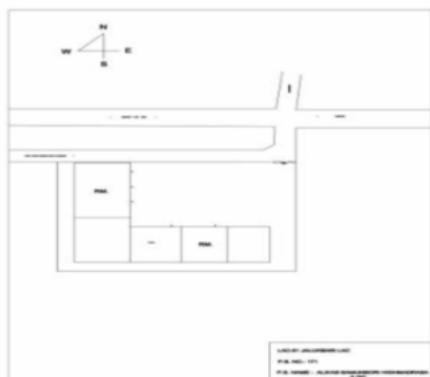

নিৰ্বাচক পঞ্জীয়ন বিষয়াৰ স্বাক্ষৰ

Nazri Naksha

Google Map View

Polling Station Building Front View

ভোটগ্ৰহন কেন্দ্ৰৰ সন্মুখৰ দৃশ্য

Cad View

Key MAP View

1 নাম : অঞ্জলী কুলিতা স্বামীৰ নাম: প্ৰবীন ডেকা ঘৰ নং : 00 বয়স : 42 লিঙ্গ : মহিলা	BAI0096883 ফটো উপলব্ধ	2 নাম : বন্দিতা ভৰালী পিতাৰ নাম: অশোক ভৰালী ঘৰ নং : 0 বয়স : 21 লিঙ্গ : মহিলা	MGB2209179 ফটো উপলব্ধ	3 নাম : কৰণ জ্যোতি কলিতা পিতাৰ নাম: গৌতম কলিতা ঘৰ নং : 24 বয়স : 24 লিঙ্গ : পুৰুষ	MGB0549642 ফটো উপলব্ধ
4 নাম : ভাস্কৰ জ্যোতি দাস পিতাৰ নাম: ৰমেশ দাস ঘৰ নং : 02 বয়স : 22 লিঙ্গ : পুৰুষ	MGB1130913 ফটো উপলব্ধ	5 নাম : অবিনাশ দাস মাতৃৰ নাম: মৰমী দাস ঘৰ নং : 33 বয়স : 22 লিঙ্গ : পুৰুষ	MGB2209310 ফটো উপলব্ধ	6 নাম : ভাৰতী কলিতা স্বামীৰ নাম: নয়ন কলিতা ঘৰ নং : 02 বয়স : 40 লিঙ্গ : মহিলা	MGB0270363 ফটো উপলব্ধ
7 নাম : নমিতা কলিতা স্বামীৰ নাম: জিতেন কলিতা ঘৰ নং : 81 বয়স : 32 লিঙ্গ : মহিলা	MGB0579219 ফটো উপলব্ধ	8 নাম : ধনেশ্বৰ কুলিতা পিতাৰ নাম: ভদীয়া কলিতা ঘৰ নং : 82 বয়স : 71 লিঙ্গ : পুৰুষ	MGB1478348 ফটো উপলব্ধ	9 নাম : ছবিনী কলিতা স্বামীৰ নাম: ধনেশ্বৰ কলিতা ঘৰ নং : 82 বয়স : 61 লিঙ্গ : মহিলা	MGB1478359 ফটো উপলব্ধ
10 নাম : নয়নজ্যোতি কলিতা পিতাৰ নাম: ধনেশ্বৰ কলিতা ঘৰ নং : 82 বয়স : 36 লিঙ্গ : পুৰুষ	MGB1478406 ফটো উপলব্ধ	11 নাম : লুনা কলিতা পিতাৰ নাম: মদন কলিতা ঘৰ নং : 50 বয়স : 25 লিঙ্গ : মহিলা	MGB0478735 ফটো উপলব্ধ	12 নাম : প্ৰণতি কলিতা স্বামীৰ নাম: কংকন ঘৰ নং : 55 বয়স : 28 লিঙ্গ : মহিলা	MGB2179588 ফটো উপলব্ধ
R 13 নাম : ৰাজ কুমাৰ কলিতা পিতাৰ নাম: ৰমেশ কলিতা ঘৰ নং : 75 বয়স : 22 লিঙ্গ : পুৰুষ	MGB2209229 ফটো উপলব্ধ	14 নাম : চুমি কলিতা পিতাৰ নাম: নৰেন কলিতা ঘৰ নং : 79 বয়স : 25 লিঙ্গ : মহিলা	MGB1319433 ফটো উপলব্ধ	15 নাম : কল্যাণ ডেকা মাতৃৰ নাম: সৰ্বিতা ডেকা ঘৰ নং : 92 বয়স : 22 লিঙ্গ : পুৰুষ	MGB1246669 ফটো উপলব্ধ
16 নাম : প্ৰণামীকা কলিতা পিতাৰ নাম: খগেন কলিতা ঘৰ নং : 93 বয়স : 23 লিঙ্গ : মহিলা	MGB0478693 ফটো উপলব্ধ	S 17 নাম : চুইটি মণি ডেকা স্বামীৰ নাম: নৰ জ্যোতি কলিতা ঘৰ নং : 100 বয়স : 34 লিঙ্গ : মহিলা	MGB1481705 ফটো উপলব্ধ	18 নাম : ৰূপজ্যোতি কলিতা পিতাৰ নাম: বিনোদ কলিতা ঘৰ নং : 0104 বয়স : 20 লিঙ্গ : পুৰুষ	BAI0068338 ফটো উপলব্ধ
19 নাম : শ্ৰীকান্ত ডেকা পিতাৰ নাম: অৰুন ডেকা ঘৰ নং : 106 বয়স : 67 লিঙ্গ : পুৰুষ	MGB1474620 ফটো উপলব্ধ	20 নাম : কৌশল্যা ডেকা স্বামীৰ নাম: শ্ৰীকান্ত ডেকা ঘৰ নং : 106 বয়স : 54 লিঙ্গ : মহিলা	MGB1474631 ফটো উপলব্ধ	21 নাম : বিনোদ ডেকা পিতাৰ নাম: শ্ৰীকান্ত ডেকা ঘৰ নং : 106 বয়স : 40 লিঙ্গ : পুৰুষ	MGB1474700 ফটো উপলব্ধ
22 নাম : ববিতা নাথ ডেকা স্বামীৰ নাম: বিনোদ ডেকা ঘৰ নং : 106 বয়স : 36 লিঙ্গ : মহিলা	MGB2181535 ফটো উপলব্ধ	23 নাম : মিন্টু ডেকা পিতাৰ নাম: শ্ৰীকান্ত ডেকা ঘৰ নং : 106 বয়স : 30 লিঙ্গ : পুৰুষ	MGB1481578 ফটো উপলব্ধ	E 24 নাম : পদ্মা শইকীয়া স্বামীৰ নাম: বাপুৰাম শইকীয়া ঘৰ নং : 109 বয়স : 82 লিঙ্গ : মহিলা	MGB1474777 ফটো উপলব্ধ
25 নাম : উদয় শইকীয়া পিতাৰ নাম: বাপুৰাম শইকীয়া ঘৰ নং : 109 বয়স : 64 লিঙ্গ : পুৰুষ	MGB1474824 ফটো উপলব্ধ	26 নাম : কমী শইকীয়া স্বামীৰ নাম: উদয় শইকীয়া ঘৰ নং : 109ক বয়স : 58 লিঙ্গ : মহিলা	MGB1474835 ফটো উপলব্ধ	27 নাম : অমৃত শইকীয়া পিতাৰ নাম: বাপুৰাম শইকীয়া ঘৰ নং : 109 বয়স : 55 লিঙ্গ : পুৰুষ	MGB1474799 ফটো উপলব্ধ
R 28 নাম : অৰন চন্দ্ৰ দাস পিতাৰ নাম: মহেশ্বৰ দাস ঘৰ নং : 107 বয়স : 55 লিঙ্গ : পুৰুষ	BAI0081737 ফটো উপলব্ধ	29 নাম : মিন শইকীয়া স্বামীৰ নাম: অনন্ত শইকীয়া ঘৰ নং : 109 বয়স : 52 লিঙ্গ : মহিলা	MGB1474788 ফটো উপলব্ধ	30 নাম : জোনালী শইকীয়া স্বামীৰ নাম: অমৃত শইকীয়া ঘৰ নং : 109 বয়স : 44 লিঙ্গ : মহিলা	MGB1474802 ফটো উপলব্ধ