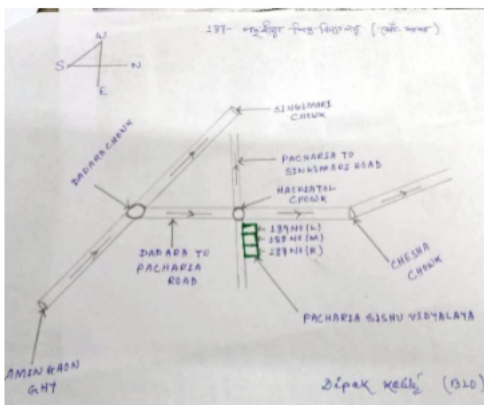

Nazri Naksha