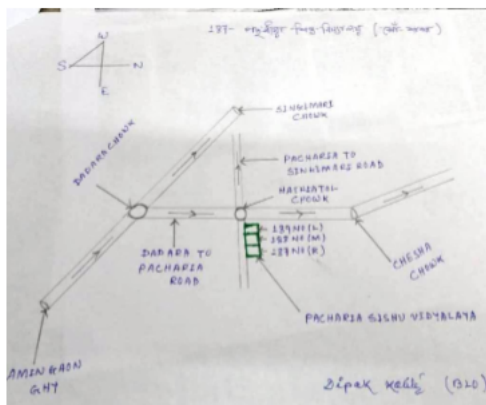

Nazri Naksha