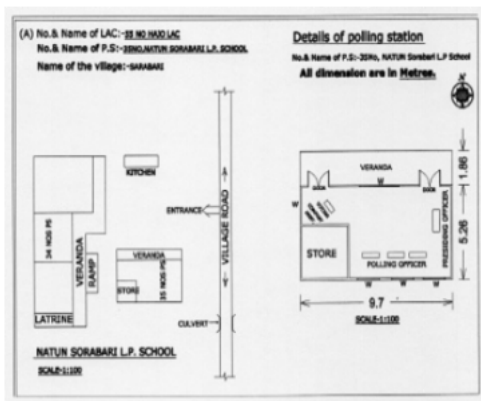

নিৰ্বাচক পঞ্জীয়ন বিষয়াৰ স্বাক্ষৰ

Nazri Naksha

Google Map View

Polling Station Building Front View

ভোটগ্ৰহন কেন্দ্ৰৰ সন্মুখৰ দৃশ্য

Cad View

Key MAP View

<p>S 1 GVT0281105</p> <p>নাম : বঞ্জমা বেগম স্বামীৰ নাম : আলতাৰ খান ঘৰ নং : 0 বয়স : 28 লিঙ্গ : মহিলা</p> <p>ফটো উপলব্ধ</p>	<p># 2 GVT0416248</p> <p>নাম : নাজমা পাৰবিন পিতাৰ নাম : নাজৰ কাজী ঘৰ নং : 496 বয়স : 27 লিঙ্গ : মহিলা</p> <p>ফটো উপলব্ধ</p>	<p># 3 GVT0415497</p> <p>নাম : আজিদ কাজী পিতাৰ নাম : নাজৰ কাজী ঘৰ নং : 496 বয়স : 25 লিঙ্গ : পুৰুষ</p> <p>ফটো উপলব্ধ</p>
<p>S 4 GVT7064017</p> <p>নাম : শামিনা খাতুন স্বামীৰ নাম : লুৎফাৰ বহমান ঘৰ নং : 1 বয়স : 21 লিঙ্গ : মহিলা</p> <p>ফটো উপলব্ধ</p>	<p>5 GVT7063985</p> <p>নাম : জেৰিফা বাহিদ স্বামীৰ নাম : কাজী ইনজামুল হক কাজী ইনজামুল হক ঘৰ নং : 5 বয়স : 21 লিঙ্গ : মহিলা</p> <p>ফটো উপলব্ধ</p>	<p>6 BAI0090407</p> <p>নাম : নাচুমদ্দিন আলী পিতাৰ নাম : চহৰ আলী ঘৰ নং : 10 বয়স : 21 লিঙ্গ : পুৰুষ</p> <p>ফটো উপলব্ধ</p>
<p>7 FBF0138875</p> <p>নাম : নবিৰ আলী পিতাৰ নাম : বাৰেক আলী ঘৰ নং : 11 বয়স : 38 লিঙ্গ : পুৰুষ</p> <p>ফটো উপলব্ধ</p>	<p>8 FBF0287326</p> <p>নাম : খুছিবন বেগম স্বামীৰ নাম : নবিৰ আলী ঘৰ নং : 11 বয়স : 34 লিঙ্গ : মহিলা</p> <p>ফটো উপলব্ধ</p>	<p>E 9 FBF0012168</p> <p>নাম : বাৰেক আলী পিতাৰ নাম : নুৰমহম্মদ ঘৰ নং : 12 বয়স : 77 লিঙ্গ : পুৰুষ</p> <p>ফটো উপলব্ধ</p>
<p>10 FBF0012169</p> <p>নাম : আছিয়া বেগম স্বামীৰ নাম : বাৰেক আলী ঘৰ নং : 12 বয়স : 68 লিঙ্গ : মহিলা</p> <p>ফটো উপলব্ধ</p>	<p>11 FBF1250357</p> <p>নাম : বাহাৰজান স্বামীৰ নাম : হানিফ আলী ঘৰ নং : 12 বয়স : 51 লিঙ্গ : মহিলা</p> <p>ফটো উপলব্ধ</p>	<p>12 FBF0012172</p> <p>নাম : চাহাৰ আলী পিতাৰ নাম : বাৰেক আলী ঘৰ নং : 13 বয়স : 45 লিঙ্গ : পুৰুষ</p> <p>ফটো উপলব্ধ</p>
<p>13 FBF2362212</p> <p>নাম : নছিমন স্বামীৰ নাম : চাহাৰ আলী ঘৰ নং : 13 বয়স : 37 লিঙ্গ : মহিলা</p> <p>ফটো উপলব্ধ</p>	<p>14 FBF0012171</p> <p>নাম : বাহাৰ আলী পিতাৰ নাম : বাৰেক আলী ঘৰ নং : 14 বয়স : 49 লিঙ্গ : পুৰুষ</p> <p>ফটো উপলব্ধ</p>	<p>15 FBF2362223</p> <p>নাম : ছাইমন নেছা স্বামীৰ নাম : বাহাৰ আলী ঘৰ নং : 14 বয়স : 40 লিঙ্গ : মহিলা</p> <p>ফটো উপলব্ধ</p>
<p>16 FBF1295961</p> <p>নাম : আমেনা বেগম পিতাৰ নাম : হানিফ আলী ঘৰ নং : 15 বয়স : 38 লিঙ্গ : মহিলা</p> <p>ফটো উপলব্ধ</p>	<p>S 17 MGB1523111</p> <p>নাম : প্ৰনিতা লহৰুৱা ডেকা স্বামীৰ নাম : তিলক ডেকা ঘৰ নং : 19 পি এচ- 108 বয়স : 47 লিঙ্গ : মহিলা</p> <p>ফটো উপলব্ধ</p>	<p>18 GVT7048010</p> <p>নাম : নুৰজামাল আলী পিতাৰ নাম : জুলহাছ আলী ঘৰ নং : 26 বয়স : 21 লিঙ্গ : পুৰুষ</p> <p>ফটো উপলব্ধ</p>
<p>S 19 BAI0028480</p> <p>নাম : আব বক্কৰ ছিদ্দিক পিতাৰ নাম : ফজৰ আলী ঘৰ নং : 53 বয়স : 21 লিঙ্গ : পুৰুষ</p> <p>ফটো উপলব্ধ</p>	<p>20 GVT0548602</p> <p>নাম : আয়ুব খান পিতাৰ নাম : আকমল খান ঘৰ নং : 99 বয়স : 25 লিঙ্গ : পুৰুষ</p> <p>ফটো উপলব্ধ</p>	<p># 21 GVT2092673</p> <p>নাম : হিমাদ্ৰী ঠাকুৰীয়া স্বামীৰ নাম : বিপুল দাস ঘৰ নং : 118 বয়স : 31 লিঙ্গ : মহিলা</p> <p>ফটো উপলব্ধ</p>
<p>22 BAI0047795</p> <p>নাম : হামিদা বেগম স্বামীৰ নাম : ৰাকিব ঘৰ নং : 195 বয়স : 26 লিঙ্গ : মহিলা</p> <p>ফটো উপলব্ধ</p>	<p>S 23 GVT0582379</p> <p>নাম : জামাল আলী পিতাৰ নাম : জামাল আলী ঘৰ নং : 258 বয়স : 28 লিঙ্গ : পুৰুষ</p> <p>ফটো উপলব্ধ</p>	<p>S 24 XKM0083147</p> <p>নাম : চিলীম আখতাৰ পিতাৰ নাম : চলতন মাহমুদ ঘৰ নং : 353 বয়স : 21 লিঙ্গ : মহিলা</p> <p>ফটো উপলব্ধ</p>
<p>25 BAI0027128</p> <p>নাম : নুৰজাহান বেগম স্বামীৰ নাম : সফিকুল আলী ঘৰ নং : 358 বয়স : 21 লিঙ্গ : মহিলা</p> <p>ফটো উপলব্ধ</p>	<p>26 GVT0322370</p> <p>নাম : ইগবল হুছেইন পিতাৰ নাম : মতুজ আলী ঘৰ নং : ৩৭০ বয়স : 28 লিঙ্গ : পুৰুষ</p> <p>ফটো উপলব্ধ</p>	<p>27 GVT0450734</p> <p>নাম : দেৱান ছানিয়াৰা বেগম স্বামীৰ নাম : ইগবল হুছেইন ঘৰ নং : ৩৭০ বয়স : 27 লিঙ্গ : মহিলা</p> <p>ফটো উপলব্ধ</p>
<p>28 GVT0306241</p> <p>নাম : ৰোশনাৰা বেগম স্বামীৰ নাম : ছফিকুল খান ঘৰ নং : 378 বয়স : 25 লিঙ্গ : মহিলা</p> <p>ফটো উপলব্ধ</p>	<p>29 GVT0125153</p> <p>নাম : ছালেহা বেগম পিতাৰ নাম : ৰবুল আলী ঘৰ নং : ৩৮৫ বয়স : 26 লিঙ্গ : মহিলা</p> <p>ফটো উপলব্ধ</p>	<p>30 GVT3439507</p> <p>নাম : আমিৰ আলী পিতাৰ নাম : আলিমু দ্বিন ঘৰ নং : ৪৩৪ বয়স : 65 লিঙ্গ : পুৰুষ</p> <p>ফটো উপলব্ধ</p>