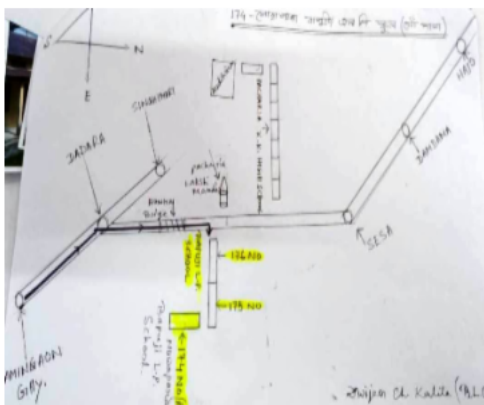

Nazri Naksha