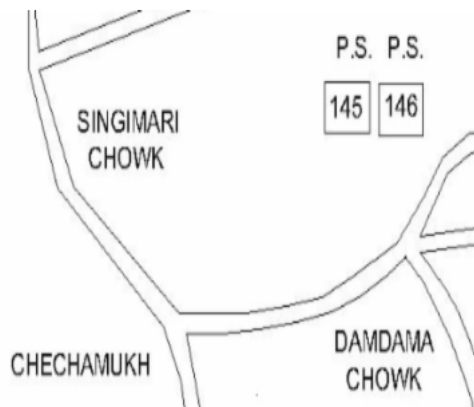

Nazri Naksha