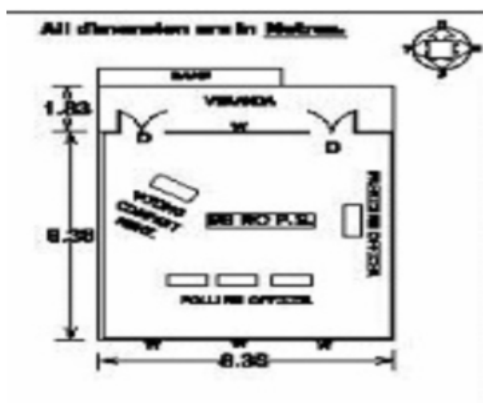

নিৰ্বাচক পঞ্জীয়ন বিষয়াৰ স্বাক্ষৰ

Nazri Naksha

Google Map View

Polling Station Building Front View

ভোটগ্ৰহন কেন্দ্ৰৰ সন্মুখৰ দৃশ্য

Cad View

Key MAP View

1 নাম : ৰাজীৱ মহাপাত্ৰ পিতাৰ নাম: ৰবি মহাপাত্ৰ ঘৰ নং : 00 বয়স : 38 লিঙ্গ : পুৰুষ	BAI0086587 ফটো উপলব্ধ	2 নাম : ৰূপালী বেজবৰুৱা স্বামীৰ নাম: নিপন দাস ঘৰ নং : 00 বয়স : 33 লিঙ্গ : মহিলা	BAI0022244 ফটো উপলব্ধ	3 নাম : পম্পী দাস স্বামীৰ নাম: কিৰুমানি দাস ঘৰ নং : 00 বয়স : 33 লিঙ্গ : মহিলা	BAI0054254 ফটো উপলব্ধ
# 4 নাম : ললিত চন্দ্ৰ দাস পিতাৰ নাম: কেশৱ দাস ঘৰ নং : 1 বয়স : 76 লিঙ্গ : পুৰুষ	GVT1133859 ফটো উপলব্ধ	5 নাম : ইন্দ্ৰজিত দাস পিতাৰ নাম: ললিত চন্দ্ৰ দাস ঘৰ নং : 1 বয়স : 44 লিঙ্গ : পুৰুষ	GVT1384583 ফটো উপলব্ধ	6 নাম : মানসী মালাকাৰ পিতাৰ নাম: হৰেশ্বৰ মালাকাৰ ঘৰ নং : 01 বয়স : 24 লিঙ্গ : মহিলা	GVT0547257 ফটো উপলব্ধ
7 নাম : প্ৰিটম মালাকাৰ পিতাৰ নাম: সুশান্ত মালাকাৰ ঘৰ নং : 1 বয়স : 23 লিঙ্গ : পুৰুষ	GVT0583534 ফটো উপলব্ধ	8 নাম : কুদ্ৰত আলী পিতাৰ নাম: তমিজুদ্দিন আলী ঘৰ নং : 1নং শিঙিমাৰি বয়স : 51 লিঙ্গ : পুৰুষ	BAI0014605 ফটো উপলব্ধ	9 নাম : প্ৰতিমা দাস স্বামীৰ নাম: নগেন চন্দ্ৰ দাস ঘৰ নং : 2 বয়স : 72 লিঙ্গ : মহিলা	GVT1384607 ফটো উপলব্ধ
10 নাম : জিন্টি হাজৰিকা স্বামীৰ নাম: অপূৰ্ব চৌধুৰি ঘৰ নং : 02 বয়স : 39 লিঙ্গ : মহিলা	GVT0366518 ফটো উপলব্ধ	11 নাম : কৰবী চৌধুৰী পিতাৰ নাম: শৰত চন্দ্ৰ চৌধুৰি ঘৰ নং : 2 বয়স : 35 লিঙ্গ : মহিলা	GVT1391691 ফটো উপলব্ধ	12 নাম : নমিতা কলিতা স্বামীৰ নাম: কমল চন্দ্ৰ দাস ঘৰ নং : 2 বয়স : 34 লিঙ্গ : মহিলা	GVT0423624 ফটো উপলব্ধ
13 নাম : গৰিমা মালাকাৰ পিতাৰ নাম: সত্যেন্দ্ৰ মালাকাৰ ঘৰ নং : 02 বয়স : 27 লিঙ্গ : মহিলা	GVT0422428 ফটো উপলব্ধ	14 নাম : শৰত চন্দ্ৰ চৌধুৰী পিতাৰ নাম: তৰুণ ঘৰ নং : 2A বয়স : 71 লিঙ্গ : পুৰুষ	GVT1384629 ফটো উপলব্ধ	15 নাম : বেণুকা চৌধুৰী স্বামীৰ নাম: শৰত চন্দ্ৰ চৌধুৰী ঘৰ নং : 2A বয়স : 60 লিঙ্গ : মহিলা	GVT1384630 ফটো উপলব্ধ
16 নাম : অপূৰ্ব চৌধুৰী পিতাৰ নাম: শৰত চন্দ্ৰ চৌধুৰী ঘৰ নং : 2A বয়স : 48 লিঙ্গ : পুৰুষ	GVT1384641 ফটো উপলব্ধ	17 নাম : মহেন্দ্ৰ দাস পিতাৰ নাম: দণ্ডিৰাম দাস ঘৰ নং : 3 বয়স : 55 লিঙ্গ : পুৰুষ	GVT1384674 ফটো উপলব্ধ	18 নাম : দিব্যজ্যোতি বৰা দাস স্বামীৰ নাম: মুকুলমনি দাস ঘৰ নং : 3 বয়স : 55 লিঙ্গ : মহিলা	GVT1384732 ফটো উপলব্ধ
19 নাম : সীতাবালা দাস স্বামীৰ নাম: মহেন্দ্ৰ দাস ঘৰ নং : 3 বয়স : 48 লিঙ্গ : মহিলা	GVT1384685 ফটো উপলব্ধ	20 নাম : মুকুলমনি দাস পিতাৰ নাম: সুৰেন্দ্ৰনাথ দাস ঘৰ নং : 3 বয়স : 35 লিঙ্গ : পুৰুষ	GVT1384721 ফটো উপলব্ধ	21 নাম : ধনজিত দাস পিতাৰ নাম: মহেন্দ্ৰ দাস ঘৰ নং : 3 বয়স : 33 লিঙ্গ : পুৰুষ	GVT2091921 ফটো উপলব্ধ
22 নাম : পূৰ্বী দাস পিতাৰ নাম: মহেন্দ্ৰ II দাস ঘৰ নং : 3 বয়স : 30 লিঙ্গ : মহিলা	GVT0076679 ফটো উপলব্ধ	23 নাম : কল্যাণী দাস পিতাৰ নাম: মুকুল মনি দাস ঘৰ নং : 3 বয়স : 29 লিঙ্গ : মহিলা	GVT0210831 ফটো উপলব্ধ	24 নাম : ৰীমা মালাকাৰ পিতাৰ নাম: নিৰঞ্জন চৌধুৰি ঘৰ নং : 03 বয়স : 29 লিঙ্গ : মহিলা	GVT0545483 ফটো উপলব্ধ
25 নাম : গৌৰৱ জ্যোতি দাস পিতাৰ নাম: মুকুল মনি দাস ঘৰ নং : 03 বয়স : 23 লিঙ্গ : পুৰুষ	GVT0447714 ফটো উপলব্ধ	26 নাম : দীনেশ চন্দ্ৰ মালাকাৰ পিতাৰ নাম: হালিৰাম মালাকাৰ ঘৰ নং : 8 বয়স : 79 লিঙ্গ : পুৰুষ	GVT1384743 ফটো উপলব্ধ	27 নাম : মালতী মালাকাৰ স্বামীৰ নাম: দীনেশ চন্দ্ৰ মালাকাৰ ঘৰ নং : 8 বয়স : 60 লিঙ্গ : মহিলা	GVT1384754 ফটো উপলব্ধ
28 নাম : যুতিকা মালাকাৰ স্বামীৰ নাম: মুনীন্দ্ৰ মহন্ত ঘৰ নং : 8 বয়স : 46 লিঙ্গ : মহিলা	GVT0211045 ফটো উপলব্ধ	29 নাম : সুৰচী বালা বৰুৱা স্বামীৰ নাম: প্ৰফুল্ল চন্দ্ৰ বৰুৱা ঘৰ নং : 6 বয়স : 72 লিঙ্গ : মহিলা	GVT1384798 ফটো উপলব্ধ	30 নাম : মাধব চন্দ্ৰ দাস পিতাৰ নাম: প্ৰফুল্ল চন্দ্ৰ বৰুৱা ঘৰ নং : 6 বয়স : 52 লিঙ্গ : পুৰুষ	GVT1384801 ফটো উপলব্ধ