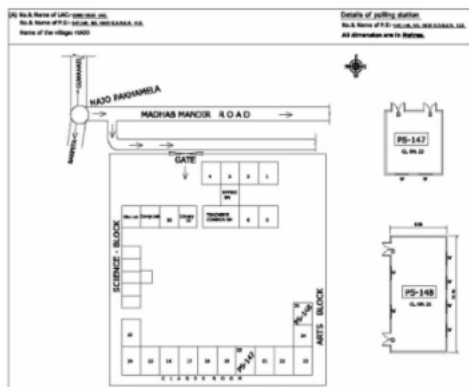

নিৰ্বাচক পঞ্জীয়ন বিষয়াৰ স্বাক্ষৰ

Nazri Naksha

Google Map View

Polling Station Building Front View

ভোটগ্ৰহন কেন্দ্ৰৰ সন্মুখৰ দৃশ্য

Cad View

Key MAP View

1 নাম : ৰূপশ্ৰী ডেকা পিতাৰ নাম: নৃপেন্দ্ৰ ডেকা ঘৰ নং : 00 বয়স : 19 লিঙ্গ : মহিলা	BAI0106047 ফটো উপলব্ধ	2 নাম : শিখা মনী দাস স্বামীৰ নাম: সোণেশ্বৰ দাস ঘৰ নং : 00 বয়স : 27 লিঙ্গ : মহিলা	BAI0055574 ফটো উপলব্ধ	3 নাম : দীপা মণি দাস পিতাৰ নাম: কৰুণা কান্ত দাস ঘৰ নং : 01 বয়স : 24 লিঙ্গ : মহিলা	GVT1133107 ফটো উপলব্ধ
4 নাম : ৰুমা দাস স্বামীৰ নাম: জগন্নাথ দাস ঘৰ নং : 02 বয়স : 39 লিঙ্গ : মহিলা	GVT0589648 ফটো উপলব্ধ	E 5 নাম : পৰমেশ্বৰ দাস পিতাৰ নাম: লক্ষেশ্বৰ দাস ঘৰ নং : 2 নং হিডালগুৰী বয়স : 59 লিঙ্গ : পুৰুষ	GVT1411207 ফটো উপলব্ধ	6 নাম : চুমিতা ডেকা স্বামীৰ নাম: জিতুমনি ঘৰ নং : 15 বয়স : 31 লিঙ্গ : মহিলা	GVT7061559 ফটো উপলব্ধ
7 নাম : কৰবী বৈশ্য স্বামীৰ নাম: মুন জ্যোতি ঠাকুৰীয়া ঘৰ নং : 23 বয়স : 30 লিঙ্গ : মহিলা	GVT1190628 ফটো উপলব্ধ	8 নাম : পম্পী দাস স্বামীৰ নাম: ৰূপজ্যোতি ঠাকুৰীয়া ঘৰ নং : 48 বয়স : 29 লিঙ্গ : মহিলা	GVT1413792 ফটো উপলব্ধ	9 নাম : শ্ৰীমতী প্ৰিয়ংকা দাস স্বামীৰ নাম: কিশোৰ দাস ঘৰ নং : 30 বয়স : 30 লিঙ্গ : মহিলা	GVT0192435 ফটো উপলব্ধ
10 নাম : উৎপল দাস পিতাৰ নাম: দিলীপ দাস ঘৰ নং : 78 বয়স : 29 লিঙ্গ : পুৰুষ	GVT0546747 ফটো উপলব্ধ	11 নাম : দয়াল দাস পিতাৰ নাম: চণ্ডী দাস দাস ঘৰ নং : 85 বয়স : 42 লিঙ্গ : পুৰুষ	GVT0331744 ফটো উপলব্ধ	12 নাম : তৃষ্ণা ডেকা স্বামীৰ নাম: মানৱজ্যোতি দাস ঘৰ নং : 100 বয়স : 24 লিঙ্গ : মহিলা	BAI0110312 ফটো উপলব্ধ
13 নাম : শিখামণি দাস পিতাৰ নাম: বিনন দাস ঘৰ নং : 102 বয়স : 24 লিঙ্গ : মহিলা	GVT0551572 ফটো উপলব্ধ	14 নাম : পুলকিতা দাস পিতাৰ নাম: ভবেশ চন্দ্ৰ দাস ঘৰ নং : 125 বয়স : 30 লিঙ্গ : মহিলা	GVT0519348 ফটো উপলব্ধ	15 নাম : ৰূপম ঠাকুৰীয়া পিতাৰ নাম: শ্যাম ঠাকুৰীয়া ঘৰ নং : 140 বয়স : 20 লিঙ্গ : পুৰুষ	BAI0103937 ফটো উপলব্ধ
16 নাম : জিতু মণি দাস পিতাৰ নাম: মদন চন্দ্ৰ দাস ঘৰ নং : 190 বয়স : 25 লিঙ্গ : পুৰুষ	GVT0311282 ফটো উপলব্ধ	17 নাম : জিতু মনি দাস পিতাৰ নাম: মদন চন্দ্ৰ দাস ঘৰ নং : 170 বয়স : 25 লিঙ্গ : পুৰুষ	GVT0512723 ফটো উপলব্ধ	18 নাম : তৃষ্ণা ৰাণী দাস মাতৃৰ নাম: নিলিমা দাস ঘৰ নং : 170 বয়স : 21 লিঙ্গ : মহিলা	GVT7056963 ফটো উপলব্ধ
19 নাম : বৰ্ণালী দাস পিতাৰ নাম: তপন দাস ঘৰ নং : 181 বয়স : 23 লিঙ্গ : মহিলা	BAI0060186 ফটো উপলব্ধ	20 নাম : মনালিছা ডেকা মাতৃৰ নাম: জোনো ডেকা ঘৰ নং : 188 বয়স : 23 লিঙ্গ : মহিলা	GVT0345348 ফটো উপলব্ধ	S 21 নাম : ৰিজু মণি বেগম স্বামীৰ নাম: ছাইদল ইছলাম কাজি ঘৰ নং : 228 বয়স : 31 লিঙ্গ : মহিলা	JXG0205070 ফটো উপলব্ধ
22 নাম : শ্ৰীলোক্য দাস পিতাৰ নাম: নবিন দাস ঘৰ নং : 209 বয়স : 34 লিঙ্গ : পুৰুষ	GVT1404597 ফটো উপলব্ধ	23 নাম : মিনা দাস পিতাৰ নাম: দ্বিপেন দাস ঘৰ নং : 303 বয়স : 40 লিঙ্গ : মহিলা	GVT1404622 ফটো উপলব্ধ	24 নাম : অমৰজ্যোতি দাস পিতাৰ নাম: নাৰায়ণ দাস ঘৰ নং : 818 বয়স : 23 লিঙ্গ : পুৰুষ	GVT0568162 ফটো উপলব্ধ
25 নাম : সুশীলা দাস স্বামীৰ নাম: উত্তম দাস ঘৰ নং : 820 বয়স : 80 লিঙ্গ : মহিলা	GVT1404666 ফটো উপলব্ধ	26 নাম : ধীৰেন দাস পিতাৰ নাম: উত্তম দাস ঘৰ নং : 820 বয়স : 65 লিঙ্গ : পুৰুষ	GVT1404677 ফটো উপলব্ধ	27 নাম : হৰেন দাস পিতাৰ নাম: উত্তম দাস ঘৰ নং : 420 বয়স : 62 লিঙ্গ : পুৰুষ	GVT1404699 ফটো উপলব্ধ
28 নাম : বিনীতা দাস স্বামীৰ নাম: হৰেন দাস ঘৰ নং : 820 বয়স : 57 লিঙ্গ : মহিলা	GVT1404702 ফটো উপলব্ধ	29 নাম : শ্যাম দাস পিতাৰ নাম: উত্তম দাস ঘৰ নং : 820 বয়স : 55 লিঙ্গ : পুৰুষ	GVT1404713 ফটো উপলব্ধ	30 নাম : প্ৰতিভা দাস স্বামীৰ নাম: ধীৰেন দাস ঘৰ নং : 820 বয়স : 55 লিঙ্গ : মহিলা	GVT1404688 ফটো উপলব্ধ