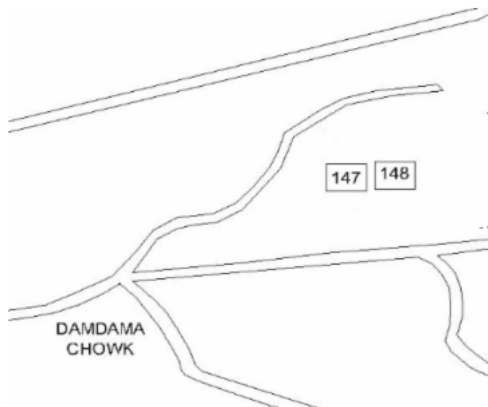

Nazri Naksha