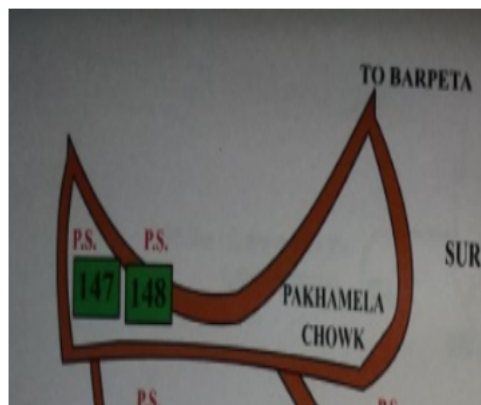

নিৰ্বাচক পঞ্জীয়ন বিষয়াৰ স্বাক্ষৰ

Nazri Naksha

Google Map View

Polling Station Building Front View

ভোটগ্ৰহন কেন্দ্ৰৰ সন্মুখৰ দৃশ্য

Cad View

Key MAP View

1 নাম : ৰূপশ্ৰী ডেকা পিতাৰ নাম: নৃপেন্দ্ৰ ডেকা ঘৰ নং : 00 বয়স : 19 লিঙ্গ : মহিলা	BAI0106047 ফটো উপলব্ধ	2 নাম : শিখা মনী দাস স্বামীৰ নাম: সোণেশ্বৰ দাস ঘৰ নং : 00 বয়স : 27 লিঙ্গ : মহিলা	BAI0055574 ফটো উপলব্ধ	3 নাম : দীপা মণি দাস পিতাৰ নাম: কৰুণা কান্ত দাস ঘৰ নং : 01 বয়স : 24 লিঙ্গ : মহিলা	GVT1133107 ফটো উপলব্ধ
4 নাম : ৰুমা দাস স্বামীৰ নাম: জগন্নাথ দাস ঘৰ নং : 02 বয়স : 39 লিঙ্গ : মহিলা	GVT0589648 ফটো উপলব্ধ	E 5 নাম : পৰমেশ্বৰ দাস পিতাৰ নাম: লক্ষেশ্বৰ দাস ঘৰ নং : 2 নং হিডালগুৰী বয়স : 59 লিঙ্গ : পুৰুষ	GVT1411207 ফটো উপলব্ধ	6 নাম : চুমিতা ডেকা স্বামীৰ নাম: জিতুমনি ঘৰ নং : 15 বয়স : 31 লিঙ্গ : মহিলা	GVT7061559 ফটো উপলব্ধ
7 নাম : কৰবী বৈশ্য স্বামীৰ নাম: মুন জ্যোতি ঠাকুৰীয়া ঘৰ নং : 23 বয়স : 30 লিঙ্গ : মহিলা	GVT1190628 ফটো উপলব্ধ	8 নাম : পম্পী দাস স্বামীৰ নাম: ৰূপজ্যোতি ঠাকুৰীয়া ঘৰ নং : 48 বয়স : 29 লিঙ্গ : মহিলা	GVT1413792 ফটো উপলব্ধ	9 নাম : শ্ৰীমতী প্ৰিয়ংকা দাস স্বামীৰ নাম: কিশোৰ দাস ঘৰ নং : 30 বয়স : 30 লিঙ্গ : মহিলা	GVT0192435 ফটো উপলব্ধ
10 নাম : উৎপল দাস পিতাৰ নাম: দিলীপ দাস ঘৰ নং : 78 বয়স : 29 লিঙ্গ : পুৰুষ	GVT0546747 ফটো উপলব্ধ	11 নাম : দয়াল দাস পিতাৰ নাম: চণ্ডী দাস দাস ঘৰ নং : 85 বয়স : 42 লিঙ্গ : পুৰুষ	GVT0331744 ফটো উপলব্ধ	12 নাম : তৃষ্ণা ডেকা স্বামীৰ নাম: মানৱজ্যোতি দাস ঘৰ নং : 100 বয়স : 24 লিঙ্গ : মহিলা	BAI0110312 ফটো উপলব্ধ
13 নাম : শিখামণি দাস পিতাৰ নাম: বিনন দাস ঘৰ নং : 102 বয়স : 24 লিঙ্গ : মহিলা	GVT0551572 ফটো উপলব্ধ	14 নাম : পুলকিতা দাস পিতাৰ নাম: ভবেশ চন্দ্ৰ দাস ঘৰ নং : 125 বয়স : 30 লিঙ্গ : মহিলা	GVT0519348 ফটো উপলব্ধ	15 নাম : ৰূপম ঠাকুৰীয়া পিতাৰ নাম: শ্যাম ঠাকুৰীয়া ঘৰ নং : 140 বয়স : 20 লিঙ্গ : পুৰুষ	BAI0103937 ফটো উপলব্ধ
16 নাম : জিতু মণি দাস পিতাৰ নাম: মদন চন্দ্ৰ দাস ঘৰ নং : 190 বয়স : 25 লিঙ্গ : পুৰুষ	GVT0311282 ফটো উপলব্ধ	17 নাম : জিতু মনি দাস পিতাৰ নাম: মদন চন্দ্ৰ দাস ঘৰ নং : 170 বয়স : 25 লিঙ্গ : পুৰুষ	GVT0512723 ফটো উপলব্ধ	18 নাম : তৃষ্ণা ৰাণী দাস মাতৃৰ নাম: নিলিমা দাস ঘৰ নং : 170 বয়স : 21 লিঙ্গ : মহিলা	GVT7056963 ফটো উপলব্ধ
19 নাম : বৰ্ণালী দাস পিতাৰ নাম: তপন দাস ঘৰ নং : 181 বয়স : 23 লিঙ্গ : মহিলা	BAI0060186 ফটো উপলব্ধ	20 নাম : মনালিছা ডেকা মাতৃৰ নাম: জোনো ডেকা ঘৰ নং : 188 বয়স : 23 লিঙ্গ : মহিলা	GVT0345348 ফটো উপলব্ধ	S 21 নাম : ৰিজু মণি বেগম স্বামীৰ নাম: ছাইদল ইছলাম কাজি ঘৰ নং : 228 বয়স : 31 লিঙ্গ : মহিলা	JXG0205070 ফটো উপলব্ধ
22 নাম : শ্ৰীলোক্য দাস পিতাৰ নাম: নবিন দাস ঘৰ নং : 209 বয়স : 34 লিঙ্গ : পুৰুষ	GVT1404597 ফটো উপলব্ধ	23 নাম : মিনা দাস পিতাৰ নাম: দ্বিপেন দাস ঘৰ নং : 303 বয়স : 40 লিঙ্গ : মহিলা	GVT1404622 ফটো উপলব্ধ	24 নাম : অমৰজ্যোতি দাস পিতাৰ নাম: নাৰায়ণ দাস ঘৰ নং : 818 বয়স : 23 লিঙ্গ : পুৰুষ	GVT0568162 ফটো উপলব্ধ
25 নাম : সুশীলা দাস স্বামীৰ নাম: উত্তম দাস ঘৰ নং : 820 বয়স : 80 লিঙ্গ : মহিলা	GVT1404666 ফটো উপলব্ধ	26 নাম : ধীৰেন দাস পিতাৰ নাম: উত্তম দাস ঘৰ নং : 820 বয়স : 65 লিঙ্গ : পুৰুষ	GVT1404677 ফটো উপলব্ধ	27 নাম : হৰেন দাস পিতাৰ নাম: উত্তম দাস ঘৰ নং : 420 বয়স : 62 লিঙ্গ : পুৰুষ	GVT1404699 ফটো উপলব্ধ
28 নাম : বিনীতা দাস স্বামীৰ নাম: হৰেন দাস ঘৰ নং : 820 বয়স : 57 লিঙ্গ : মহিলা	GVT1404702 ফটো উপলব্ধ	29 নাম : শ্যাম দাস পিতাৰ নাম: উত্তম দাস ঘৰ নং : 820 বয়স : 55 লিঙ্গ : পুৰুষ	GVT1404713 ফটো উপলব্ধ	30 নাম : প্ৰতিভা দাস স্বামীৰ নাম: ধীৰেন দাস ঘৰ নং : 820 বয়স : 55 লিঙ্গ : মহিলা	GVT1404688 ফটো উপলব্ধ