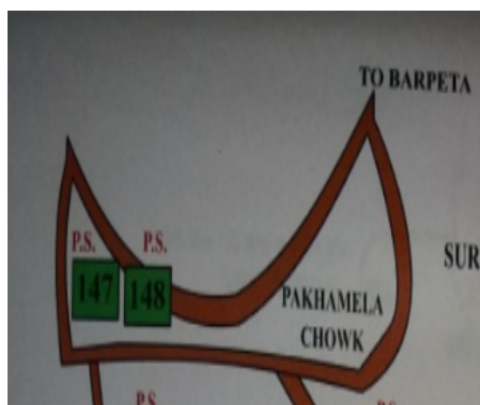

নিৰ্বাচক পঞ্জীয়ন বিষয়াৰ স্বাক্ষৰ

Nazri Naksha

Google Map View

Polling Station Building Front View

ভোটগ্ৰহন কেন্দ্ৰৰ সন্মুখৰ দৃশ্য

Cad View

Key MAP View

1 নাম : নয়নমনি দাস পিতাৰ নাম: হলাধৰ দাস ঘৰ নং : 00 বয়স : 29 লিঙ্গ : পুৰুষ	BAI0053900 ফটো উপলব্ধ	2 নাম : পৰিস্মিতা দাস পিতাৰ নাম: চন্দন দাস ঘৰ নং : 0 বয়স : 27 লিঙ্গ : মহিলা	BAI0063586 ফটো উপলব্ধ	3 নাম : বৰ্ণালী দাস পিতাৰ নাম: মথুৰা দাস ঘৰ নং : 00 বয়স : 22 লিঙ্গ : মহিলা	GVT7054810 ফটো উপলব্ধ
4 নাম : নৱজিৎ দাস পিতাৰ নাম: ফুকন দাস ঘৰ নং : 09 বয়স : 33 লিঙ্গ : পুৰুষ	DZN0022837 ফটো উপলব্ধ	5 নাম : নয়ন জ্যোতি দাস পিতাৰ নাম: ৰামেশ্বৰ দাস ঘৰ নং : 12 বয়স : 35 লিঙ্গ : পুৰুষ	GVT0469304 ফটো উপলব্ধ	6 নাম : চিন্টু দাস পিতাৰ নাম: দিলীপ দাস ঘৰ নং : 12 বয়স : 29 লিঙ্গ : পুৰুষ	GVT0472142 ফটো উপলব্ধ
7 নাম : পিংকি মণি দাস স্বামীৰ নাম: কৃষ্ণা দাস ঘৰ নং : 22 বয়স : 33 লিঙ্গ : মহিলা	GVT7062557 ফটো উপলব্ধ	8 নাম : সত্যজিত দাস পিতাৰ নাম: বাসুদেব দাস ঘৰ নং : 022 বয়স : 27 লিঙ্গ : পুৰুষ	GVT1185172 ফটো উপলব্ধ	9 নাম : দীপামণি দাস পিতাৰ নাম: বাসুদেব দাস ঘৰ নং : 22 বয়স : 23 লিঙ্গ : মহিলা	GVT0549600 ফটো উপলব্ধ
10 নাম : শিৱানী দাস পিতাৰ নাম: ভূৱনেশ্বৰ দাস ঘৰ নং : 41 বয়স : 22 লিঙ্গ : মহিলা	GVT7056096 ফটো উপলব্ধ	11 নাম : মলয়া দাস স্বামীৰ নাম: সুৰল দাস ঘৰ নং : 43 বয়স : 35 লিঙ্গ : মহিলা	GVT1423025 ফটো উপলব্ধ	12 নাম : জাগতি দাস পিতাৰ নাম: উদ্ধব চন্দ্ৰ দাস ঘৰ নং : 49 বয়স : 26 লিঙ্গ : মহিলা	GVT1221126 ফটো উপলব্ধ
13 নাম : কুপাক্ষী দাস পিতাৰ নাম: উদ্ধব চন্দ্ৰ দাস ঘৰ নং : 8৯ বয়স : 22 লিঙ্গ : মহিলা	GVT1213495 ফটো উপলব্ধ	14 নাম : বিভূতি ৰাজবংশী পিতাৰ নাম: বিৰেন ৰাজবংশী ঘৰ নং : 52 বয়স : 25 লিঙ্গ : পুৰুষ	GVT1143528 ফটো উপলব্ধ	15 নাম : ভাস্বতী দাস পিতাৰ নাম: দ্বিজেন চন্দ্ৰ দাস ঘৰ নং : ৫৪ বয়স : 34 লিঙ্গ : মহিলা	GVT0192336 ফটো উপলব্ধ
16 নাম : দুলমনি বৈশ্য স্বামীৰ নাম: ধমেশ্বৰ ঠাকুৰীয়া ঘৰ নং : 62 বয়স : 45 লিঙ্গ : মহিলা	BAI0075457 ফটো উপলব্ধ	17 নাম : চন্দ্ৰ জ্যোতি দাস পিতাৰ নাম: দিপৰু দাস ঘৰ নং : 102 বয়স : 31 লিঙ্গ : পুৰুষ	GVT0574491 ফটো উপলব্ধ	18 নাম : জোনালী দাস স্বামীৰ নাম: উপেন দাস ঘৰ নং : 120 বয়স : 33 লিঙ্গ : মহিলা	BAI0074526 ফটো উপলব্ধ
19 নাম : লিকি দাস পিতাৰ নাম: বিলট চন্দ্ৰ দাস ঘৰ নং : 121 বয়স : 22 লিঙ্গ : মহিলা	GVT7062086 ফটো উপলব্ধ	20 নাম : ভাৰ্গৱ দাস মাতৃৰ নাম: অঞ্জু দাস দাস ঘৰ নং : 123 বয়স : 21 লিঙ্গ : পুৰুষ	GVT7062136 ফটো উপলব্ধ	21 নাম : প্ৰণীতা কুমাৰী স্বামীৰ নাম: পুলক দাস ঘৰ নং : 126 বয়স : 29 লিঙ্গ : মহিলা	GVT7062201 ফটো উপলব্ধ
22 নাম : ধ্ৰুব জ্যোতি দাস পিতাৰ নাম: ৰামচাৰণ দাস ঘৰ নং : ১৩০ বয়স : 23 লিঙ্গ : পুৰুষ	GVT0373878 ফটো উপলব্ধ	23 নাম : পাৰ্থ প্ৰতীম দাস পিতাৰ নাম: ৰিংকু দাস ঘৰ নং : ১৩৪ বয়স : 25 লিঙ্গ : পুৰুষ	GVT0346239 ফটো উপলব্ধ	24 নাম : হিমাঙ্কী দাস পিতাৰ নাম: ৰিংকু দাস ঘৰ নং : 137 বয়স : 23 লিঙ্গ : মহিলা	GVT7078462 ফটো উপলব্ধ
25 নাম : সবিতা দাস স্বামীৰ নাম: মনিকা দাস ঘৰ নং : ১৩৮ বয়স : 31 লিঙ্গ : মহিলা	GVT0203364 ফটো উপলব্ধ	26 নাম : ৰিচি দাস পিতাৰ নাম: অজিত দাস ঘৰ নং : 142 বয়স : 20 লিঙ্গ : পুৰুষ	BAI0124578 ফটো উপলব্ধ	27 নাম : অপূৰ্ব দাস পিতাৰ নাম: খগেন দাস ঘৰ নং : 148 বয়স : 25 লিঙ্গ : পুৰুষ	GVT0471227 ফটো উপলব্ধ
28 নাম : ৰাজু দাস পিতাৰ নাম: বিপুল দাস ঘৰ নং : 151 বয়স : 21 লিঙ্গ : পুৰুষ	GVT7062110 ফটো উপলব্ধ	29 নাম : মঞ্জু দাস স্বামীৰ নাম: হেমেশ্বৰ দাস ঘৰ নং : 159 বয়স : 36 লিঙ্গ : মহিলা	GVT0419713 ফটো উপলব্ধ	30 নাম : মীটু কুমাৰ লহকৰ পিতাৰ নাম: ৰাম চন্দ্ৰ লহকৰ ঘৰ নং : 213 এ বয়স : 46 লিঙ্গ : পুৰুষ	FBF2214575 ফটো উপলব্ধ