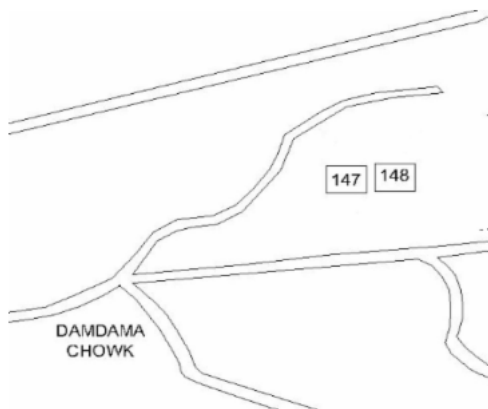

Nazri Naksha