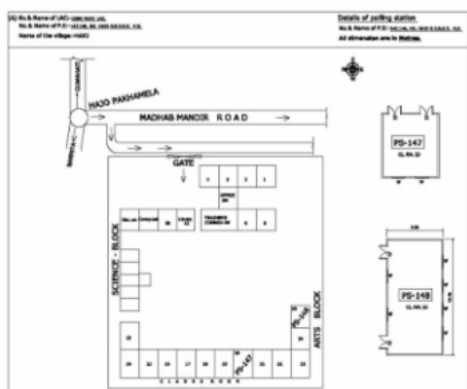

নিৰ্বাচক পঞ্জীয়ন বিষয়াৰ স্বাক্ষৰ

Nazri Naksha

Google Map View

Polling Station Building Front View

ভোটগ্ৰহন কেন্দ্ৰৰ সন্মুখৰ দৃশ্য

Cad View

Key MAP View

1 নাম : নয়নমনি দাস পিতাৰ নাম: হলাধৰ দাস ঘৰ নং : 00 বয়স : 29 লিঙ্গ : পুৰুষ	BAI0053900 ফটো উপলব্ধ	2 নাম : পৰিস্মিতা দাস পিতাৰ নাম: চন্দন দাস ঘৰ নং : 0 বয়স : 27 লিঙ্গ : মহিলা	BAI0063586 ফটো উপলব্ধ	3 নাম : বৰ্ণালী দাস পিতাৰ নাম: মথুৰা দাস ঘৰ নং : 00 বয়স : 22 লিঙ্গ : মহিলা	GVT7054810 ফটো উপলব্ধ
4 নাম : নৱজিৎ দাস পিতাৰ নাম: ফুকন দাস ঘৰ নং : 09 বয়স : 33 লিঙ্গ : পুৰুষ	DZN0022837 ফটো উপলব্ধ	5 নাম : নয়ন জ্যোতি দাস পিতাৰ নাম: ৰামেশ্বৰ দাস ঘৰ নং : 12 বয়স : 35 লিঙ্গ : পুৰুষ	GVT0469304 ফটো উপলব্ধ	6 নাম : চিন্টু দাস পিতাৰ নাম: দিলীপ দাস ঘৰ নং : 12 বয়স : 29 লিঙ্গ : পুৰুষ	GVT0472142 ফটো উপলব্ধ
7 নাম : পিংকি মণি দাস স্বামীৰ নাম: কৃষ্ণা দাস ঘৰ নং : 22 বয়স : 33 লিঙ্গ : মহিলা	GVT7062557 ফটো উপলব্ধ	8 নাম : সত্যজিত দাস পিতাৰ নাম: বাসুদেব দাস ঘৰ নং : 022 বয়স : 27 লিঙ্গ : পুৰুষ	GVT1185172 ফটো উপলব্ধ	9 নাম : দীপামণি দাস পিতাৰ নাম: বাসুদেব দাস ঘৰ নং : 22 বয়স : 23 লিঙ্গ : মহিলা	GVT0549600 ফটো উপলব্ধ
10 নাম : শিৱানী দাস পিতাৰ নাম: ভূৱনেশ্বৰ দাস ঘৰ নং : 41 বয়স : 22 লিঙ্গ : মহিলা	GVT7056096 ফটো উপলব্ধ	11 নাম : মলয়া দাস স্বামীৰ নাম: সুৰল দাস ঘৰ নং : 43 বয়স : 35 লিঙ্গ : মহিলা	GVT1423025 ফটো উপলব্ধ	12 নাম : জাগতি দাস পিতাৰ নাম: উদ্ধব চন্দ্ৰ দাস ঘৰ নং : 49 বয়স : 26 লিঙ্গ : মহিলা	GVT1221126 ফটো উপলব্ধ
13 নাম : কুপাক্ষী দাস পিতাৰ নাম: উদ্ধব চন্দ্ৰ দাস ঘৰ নং : 8৯ বয়স : 22 লিঙ্গ : মহিলা	GVT1213495 ফটো উপলব্ধ	14 নাম : বিভূতি ৰাজবংশী পিতাৰ নাম: বিৰেন ৰাজবংশী ঘৰ নং : 52 বয়স : 25 লিঙ্গ : পুৰুষ	GVT1143528 ফটো উপলব্ধ	15 নাম : ভাস্বতী দাস পিতাৰ নাম: দ্বিজেন চন্দ্ৰ দাস ঘৰ নং : ৫৪ বয়স : 34 লিঙ্গ : মহিলা	GVT0192336 ফটো উপলব্ধ
16 নাম : দুলমনি বৈশ্য স্বামীৰ নাম: ধমেশ্বৰ ঠাকুৰীয়া ঘৰ নং : 62 বয়স : 45 লিঙ্গ : মহিলা	BAI0075457 ফটো উপলব্ধ	17 নাম : চন্দ্ৰ জ্যোতি দাস পিতাৰ নাম: দিপৰু দাস ঘৰ নং : 102 বয়স : 31 লিঙ্গ : পুৰুষ	GVT0574491 ফটো উপলব্ধ	18 নাম : জোনালী দাস স্বামীৰ নাম: উপেন দাস ঘৰ নং : 120 বয়স : 33 লিঙ্গ : মহিলা	BAI0074526 ফটো উপলব্ধ
19 নাম : লিকি দাস পিতাৰ নাম: বিলট চন্দ্ৰ দাস ঘৰ নং : 121 বয়স : 22 লিঙ্গ : মহিলা	GVT7062086 ফটো উপলব্ধ	20 নাম : ভাৰ্গৱ দাস মাতৃৰ নাম: অঞ্জু দাস দাস ঘৰ নং : 123 বয়স : 21 লিঙ্গ : পুৰুষ	GVT7062136 ফটো উপলব্ধ	21 নাম : প্ৰণীতা কুমাৰী স্বামীৰ নাম: পুলক দাস ঘৰ নং : 126 বয়স : 29 লিঙ্গ : মহিলা	GVT7062201 ফটো উপলব্ধ
22 নাম : ধ্ৰুব জ্যোতি দাস পিতাৰ নাম: ৰামচাৰণ দাস ঘৰ নং : ১৩০ বয়স : 23 লিঙ্গ : পুৰুষ	GVT0373878 ফটো উপলব্ধ	23 নাম : পাৰ্থ প্ৰতীম দাস পিতাৰ নাম: ৰিংকু দাস ঘৰ নং : ১৩৪ বয়স : 25 লিঙ্গ : পুৰুষ	GVT0346239 ফটো উপলব্ধ	24 নাম : হিমাঙ্কী দাস পিতাৰ নাম: ৰিংকু দাস ঘৰ নং : 137 বয়স : 23 লিঙ্গ : মহিলা	GVT7078462 ফটো উপলব্ধ
25 নাম : সবিতা দাস স্বামীৰ নাম: মনিকা দাস ঘৰ নং : ১৩৮ বয়স : 31 লিঙ্গ : মহিলা	GVT0203364 ফটো উপলব্ধ	26 নাম : ৰিচি দাস পিতাৰ নাম: অজিত দাস ঘৰ নং : 142 বয়স : 20 লিঙ্গ : পুৰুষ	BAI0124578 ফটো উপলব্ধ	27 নাম : অপূৰ্ব দাস পিতাৰ নাম: খগেন দাস ঘৰ নং : 148 বয়স : 25 লিঙ্গ : পুৰুষ	GVT0471227 ফটো উপলব্ধ
28 নাম : ৰাজু দাস পিতাৰ নাম: বিপুল দাস ঘৰ নং : 151 বয়স : 21 লিঙ্গ : পুৰুষ	GVT7062110 ফটো উপলব্ধ	29 নাম : মঞ্জু দাস স্বামীৰ নাম: হেমেশ্বৰ দাস ঘৰ নং : 159 বয়স : 36 লিঙ্গ : মহিলা	GVT0419713 ফটো উপলব্ধ	30 নাম : মীটু কুমাৰ লহকৰ পিতাৰ নাম: ৰাম চন্দ্ৰ লহকৰ ঘৰ নং : 213 এ বয়স : 46 লিঙ্গ : পুৰুষ	FBF2214575 ফটো উপলব্ধ