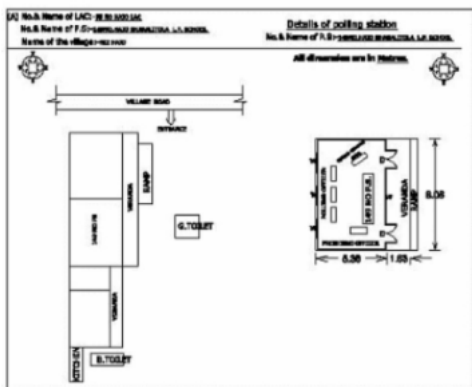

নিৰ্বাচক পঞ্জীয়ন বিষয়াৰ স্বাক্ষৰ

Nazri Naksha

Google Map View

Polling Station Building Front View

ভোটগ্ৰহন কেন্দ্ৰৰ সন্মুখৰ দৃশ্য

Cad View

Key MAP View

1 নাম : বিজিত দাস পিতাৰ নাম: কমলাকান্ত দাস ঘৰ নং : 00 বয়স : 40 লিঙ্গ : পুৰুষ	BAI0093062 ফটো উপলব্ধ	2 নাম : জিত্তি দাস পিতাৰ নাম: চন্দন কুমাৰ দাস ঘৰ নং : 01 বয়স : 25 লিঙ্গ : মহিলা	GVT0547174 ফটো উপলব্ধ	3 নাম : মনালিছা দাস পিতাৰ নাম: কন্দৰ্প দাস ঘৰ নং : 22 বয়স : 23 লিঙ্গ : মহিলা	GVT1157759 ফটো উপলব্ধ
4 নাম : মৰমী দাস মাতৃৰ নাম: বিৰেন দাস ঘৰ নং : 53 বয়স : 29 লিঙ্গ : মহিলা	GVT1191675 ফটো উপলব্ধ	S 5 নাম : অভিজিৎ দাস পিতাৰ নাম: জ্যোতিষ দাস ঘৰ নং : 54 বয়স : 27 লিঙ্গ : পুৰুষ	GVT0492256 ফটো উপলব্ধ	6 নাম : পিথুৰাম দাস পিতাৰ নাম: বেলেগু দাস ঘৰ নং : ৫৫ বয়স : 85 লিঙ্গ : পুৰুষ	GVT1424562 ফটো উপলব্ধ
7 নাম : লখেই দাস স্বামীৰ নাম: পিথু ৰাম দাস ঘৰ নং : 55 বয়স : 80 লিঙ্গ : মহিলা	GVT1424573 ফটো উপলব্ধ	8 নাম : ভাস্কৰ দাস পিতাৰ নাম: পিথুৰাম দাস ঘৰ নং : ৫৫ বয়স : 48 লিঙ্গ : পুৰুষ	GVT1424584 ফটো উপলব্ধ	9 নাম : হেমন্ত দাস পিতাৰ নাম: পিথুৰাম দাস ঘৰ নং : ৫৫ বয়স : 46 লিঙ্গ : পুৰুষ	GVT1424595 ফটো উপলব্ধ
10 নাম : কল্পনা দাস পিতাৰ নাম: পিথু ৰাম দাস ঘৰ নং : 55 বয়স : 45 লিঙ্গ : মহিলা	GVT1424608 ফটো উপলব্ধ	11 নাম : পুলক দাস পিতাৰ নাম: পিথুৰাম দাস ঘৰ নং : ৫৫ বয়স : 42 লিঙ্গ : পুৰুষ	GVT1424619 ফটো উপলব্ধ	12 নাম : বিশ্বজিত দাস পিতাৰ নাম: পিথুৰাম দাস ঘৰ নং : ৫৫ বয়স : 40 লিঙ্গ : পুৰুষ	GVT1424620 ফটো উপলব্ধ
13 নাম : মনিন্দ্র দাস পিতাৰ নাম: পিথুৰাম দাস ঘৰ নং : ৫৫ বয়স : 38 লিঙ্গ : পুৰুষ	GVT1424631 ফটো উপলব্ধ	14 নাম : উৎপল দাস পিতাৰ নাম: পিথু ৰাম দাস ঘৰ নং : 55 বয়স : 34 লিঙ্গ : পুৰুষ	GVT1432800 ফটো উপলব্ধ	15 নাম : বেবা ডেকা স্বামীৰ নাম: বিশ্বজিত দাস ঘৰ নং : 55 বয়স : 31 লিঙ্গ : মহিলা	GVT1219344 ফটো উপলব্ধ
16 নাম : নিবিৰ দাস পিতাৰ নাম: অনিল দাস ঘৰ নং : 142 বয়স : 19 লিঙ্গ : পুৰুষ	BAI0109751 ফটো উপলব্ধ	R 17 নাম : নিপেন দাস মাতৃৰ নাম: অনু দাস ঘৰ নং : 153 বয়স : 23 লিঙ্গ : পুৰুষ	BAI0056713 ফটো উপলব্ধ	18 নাম : দেৱাশীষ দাস পিতাৰ নাম: সূৰ্য্য কান্ত দাস ঘৰ নং : 219 বয়স : 20 লিঙ্গ : পুৰুষ	BAI0052175 ফটো উপলব্ধ
19 নাম : উষা ৰানী দাস পিতাৰ নাম: ৰাজেন দাস ঘৰ নং : 232 বয়স : 23 লিঙ্গ : মহিলা	BAI0093153 ফটো উপলব্ধ	20 নাম : দিক্ষিত দাস পিতাৰ নাম: সুভাষ দাস ঘৰ নং : 484 বয়স : 19 লিঙ্গ : পুৰুষ	BAI0098806 ফটো উপলব্ধ	21 নাম : গগন চৌধুৰী পিতাৰ নাম: সন্তু নাথ দেৱ চৌধুৰী ঘৰ নং : 572 বয়স : 65 লিঙ্গ : পুৰুষ	CGJ1006720 ফটো উপলব্ধ
22 নাম : ববিতা চৌধুৰী স্বামীৰ নাম: গগন চৌধুৰী ঘৰ নং : 572 বয়স : 44 লিঙ্গ : মহিলা	BAI0127381 ফটো উপলব্ধ	23 নাম : ভাৰ্গব চৌধুৰী পিতাৰ নাম: গগন চৌধুৰী ঘৰ নং : 572 বয়স : 23 লিঙ্গ : পুৰুষ	BAI0127407 ফটো উপলব্ধ	24 নাম : ৰোহিণী দাস স্বামীৰ নাম: অমৃত দাস ঘৰ নং : ৫৭৪ বয়স : 70 লিঙ্গ : মহিলা	GVT1424642 ফটো উপলব্ধ
25 নাম : দীনেশ চন্দ্ৰ দাস পিতাৰ নাম: অমৃত চন্দ্ৰ দাস ঘৰ নং : ৫৭৪ বয়স : 48 লিঙ্গ : পুৰুষ	GVT1424653 ফটো উপলব্ধ	26 নাম : সবিতা দাস স্বামীৰ নাম: দীনেশ দাস ঘৰ নং : ৫৭৪ বয়স : 43 লিঙ্গ : মহিলা	GVT1424664 ফটো উপলব্ধ	27 নাম : দিগংগনা দাস পিতাৰ নাম: সুনন্দ ৰাম দাস ঘৰ নং : 574 বয়স : 23 লিঙ্গ : মহিলা	BAI0041616 ফটো উপলব্ধ
28 নাম : তনিশা প্ৰিয়া দাস পিতাৰ নাম: দীনেশ চন্দ্ৰ দাস ঘৰ নং : 772 বয়স : 20 লিঙ্গ : মহিলা	BAI0049627 ফটো উপলব্ধ	29 নাম : সাবিত্ৰী দাস স্বামীৰ নাম: প্ৰতাপচন্দ্ৰ দাস ঘৰ নং : ৭৭৩ বয়স : 65 লিঙ্গ : মহিলা	GVT1424697 ফটো উপলব্ধ	30 নাম : সঙ্গীতা দাস পিতাৰ নাম: প্ৰতাপচন্দ্ৰ দাস ঘৰ নং : ৭৭৩ বয়স : 44 লিঙ্গ : মহিলা	GVT1424700 ফটো উপলব্ধ