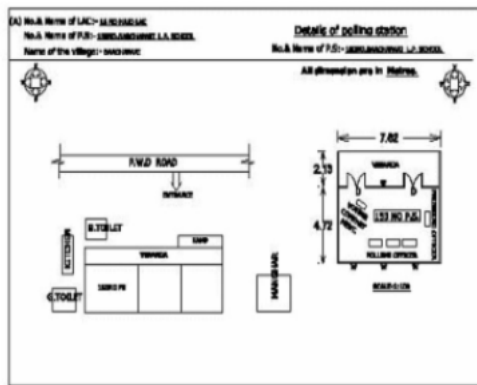

নিৰ্বাচক পঞ্জীয়ন বিষয়াৰ স্বাক্ষৰ

Nazri Naksha

Google Map View

Polling Station Building Front View

ভোটগ্ৰহন কেন্দ্ৰৰ সন্মুখৰ দৃশ্য

Cad View

Key MAP View

1 নাম : ভৱতী দাস স্বামীৰ নাম: দীপক দাস ঘৰ নং : 0 বয়স : 46 লিঙ্গ : মহিলা	GVT0530733 ফটো উপলব্ধ	2 নাম : বন্দনা ঠাকুৰীয়া স্বামীৰ নাম: নব দাস ঘৰ নং : 0 বয়স : 37 লিঙ্গ : মহিলা	BAI0047266 ফটো উপলব্ধ	3 নাম : পল্লবী পাঠক পিতাৰ নাম: গকুল পাঠক ঘৰ নং : 02 বয়স : 22 লিঙ্গ : মহিলা	GVT1163476 ফটো উপলব্ধ
4 নাম : বিপুল পাঠক পিতাৰ নাম: জ্যোতিষ পাঠক ঘৰ নং : 10 বয়স : 32 লিঙ্গ : পুৰুষ	GVT2116634 ফটো উপলব্ধ	5 নাম : কৌশিক ৰাজবংশী পিতাৰ নাম: হেমেন ৰাজবংশী ঘৰ নং : 13 বয়স : 26 লিঙ্গ : পুৰুষ	BAI0036566 ফটো উপলব্ধ	6 নাম : বনশ্ৰী ৰাজবংশী পিতাৰ নাম: হেমেন ৰাজবংশী ঘৰ নং : 13 বয়স : 23 লিঙ্গ : মহিলা	BAI0036574 ফটো উপলব্ধ
7 নাম : সুবল মালাকাৰ পিতাৰ নাম: বিৰেন মালাকাৰ ঘৰ নং : 23 বয়স : 39 লিঙ্গ : পুৰুষ	GVT0557926 ফটো উপলব্ধ	8 নাম : বিনয় মালাকাৰ পিতাৰ নাম: বিৰেন মালাকাৰ ঘৰ নং : 23 বয়স : 35 লিঙ্গ : পুৰুষ	MGB1711359 ফটো উপলব্ধ	9 নাম : বিজয়া মালাকাৰ স্বামীৰ নাম: সুবল মালাকাৰ ঘৰ নং : 23 বয়স : 28 লিঙ্গ : মহিলা	GVT0557785 ফটো উপলব্ধ
10 নাম : অনামিকা ডেকা স্বামীৰ নাম: জিতুমণি ডেকা ঘৰ নং : 33 বয়স : 31 লিঙ্গ : মহিলা	GVT7061880 ফটো উপলব্ধ	11 নাম : দীপক দাস পিতাৰ নাম: ৰমণি দাস ঘৰ নং : 42 বয়স : 19 লিঙ্গ : পুৰুষ	BAI0096925 ফটো উপলব্ধ	12 নাম : ৰজনী কলিতা অন্যান্য: ভানু কলিতা ঘৰ নং : 83 বয়স : 45 লিঙ্গ : পুৰুষ	GVT1232057 ফটো উপলব্ধ
13 নাম : ভনিতা দাস স্বামীৰ নাম: গৌতম দাস ঘৰ নং : 85 বয়স : 32 লিঙ্গ : মহিলা	GVT0349605 ফটো উপলব্ধ	14 নাম : অনিমা দাস স্বামীৰ নাম: পাৰেশ দাস ঘৰ নং : 46 বয়স : 38 লিঙ্গ : মহিলা	GVT1153006 ফটো উপলব্ধ	15 নাম : উৰ্মিলা পাঠক স্বামীৰ নাম: বিদুল পাঠক ঘৰ নং : 48 বয়স : 27 লিঙ্গ : মহিলা	GVT7052145 ফটো উপলব্ধ
16 নাম : গোপাল তালুকদাৰ পিতাৰ নাম: উমেশ তালুকদাৰ ঘৰ নং : 51 বয়স : 23 লিঙ্গ : পুৰুষ	GVT0556381 ফটো উপলব্ধ	17 নাম : বনদীপ পাঠক পিতাৰ নাম: গকুল পাঠক ঘৰ নং : 52 বয়স : 19 লিঙ্গ : পুৰুষ	BAI0103341 ফটো উপলব্ধ	18 নাম : ভানু কলিতা স্বামীৰ নাম: ৰজনী কলিতা ঘৰ নং : 54 বয়স : 48 লিঙ্গ : মহিলা	GVT1191493 ফটো উপলব্ধ
19 নাম : ভাগ্য কলিতা স্বামীৰ নাম: নৱজ্যোতি দাস ঘৰ নং : 55 বয়স : 26 লিঙ্গ : মহিলা	BAI0026310 ফটো উপলব্ধ	20 নাম : নিশিকেশ দাস পিতাৰ নাম: পদ্মধৰ দাস ঘৰ নং : 56 বয়স : 24 লিঙ্গ : পুৰুষ	BAI0019075 ফটো উপলব্ধ	21 নাম : চিন্মায় দাস পিতাৰ নাম: মহেশ্বৰ দাস ঘৰ নং : 57 বয়স : 22 লিঙ্গ : পুৰুষ	BAI0040824 ফটো উপলব্ধ
S 22 নাম : ভনিতা দাস স্বামীৰ নাম: ধৰ্মেন্দ্ৰ ডেকা ঘৰ নং : 101 বয়স : 28 লিঙ্গ : মহিলা	GVT0464610 ফটো উপলব্ধ	R2 23 নাম : কৃষ্ণ মোহন আৰ্য্য পিতাৰ নাম: অক্ষয় আৰ্য্য ঘৰ নং : 122 বয়স : 64 লিঙ্গ : পুৰুষ	BAI0124644 ফটো উপলব্ধ	24 নাম : চুমি দাস পিতাৰ নাম: গোবিন্দ দাস ঘৰ নং : 160 বয়স : 24 লিঙ্গ : মহিলা	GVT0528687 ফটো উপলব্ধ
25 নাম : কৰিনা দাস পিতাৰ নাম: অজয় দাস ঘৰ নং : 175 বয়স : 20 লিঙ্গ : মহিলা	BAI0021220 ফটো উপলব্ধ	26 নাম : ভানু মালাকাৰ স্বামীৰ নাম: খগেন দাস ঘৰ নং : 209 বয়স : 39 লিঙ্গ : মহিলা	GVT0346221 ফটো উপলব্ধ	27 নাম : বিভা ৰাজবংশী চৌধুৰী স্বামীৰ নাম: হৰজ্যোতি চৌধুৰী ঘৰ নং : 224 বয়স : 39 লিঙ্গ : মহিলা	GVT0327452 ফটো উপলব্ধ
# 28 নাম : ভনিমা মজুমদাৰ পিতাৰ নাম: জগত মজুমদাৰ ঘৰ নং : 1027 গ বয়স : 24 লিঙ্গ : মহিলা	GVT1133586 ফটো উপলব্ধ	29 নাম : নলিনী দাস স্বামীৰ নাম: দানপতি দাস ঘৰ নং : 462 বয়স : 58 লিঙ্গ : মহিলা	GVT0558213 ফটো উপলব্ধ	# 30 নাম : ৰেণু দাস স্বামীৰ নাম: অমূল্য দাস ঘৰ নং : 1026 বয়স : 43 লিঙ্গ : মহিলা	GVT1182120 ফটো উপলব্ধ