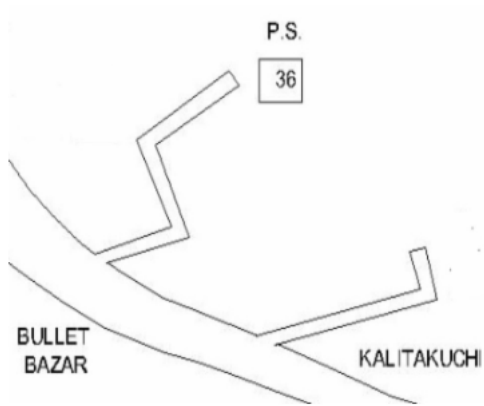

Nazri Naksha