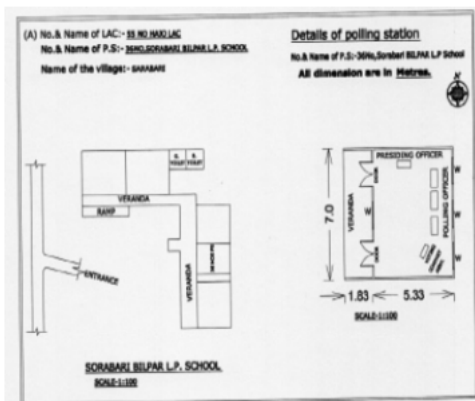

নিৰ্বাচক পঞ্জীয়ন বিষয়াৰ স্বাক্ষৰ

Nazri Naksha

Google Map View

Polling Station Building Front View

ভোটগ্ৰহন কেন্দ্ৰৰ সন্মুখৰ দৃশ্য

Cad View

Key MAP View

1 নাম : ছিদ্দিক আলী পিতাৰ নাম: জাবেদ আলী ঘৰ নং : ১০ বয়স : 57 লিঙ্গ : পুৰুষ	GVT3540270 ফটো উপলব্ধ	2 নাম : ময়ফুল বেগম স্বামীৰ নাম: ছিদ্দিক আলী ঘৰ নং : ১০ বয়স : 51 লিঙ্গ : মহিলা	GVT2050693 ফটো উপলব্ধ	#2 3 নাম : আকবৰ আলী পিতাৰ নাম: লাল মিঞা ঘৰ নং : 109 বয়স : 38 লিঙ্গ : পুৰুষ	GVT5743577 ফটো উপলব্ধ
#2 4 নাম : কমেলা বেগম স্বামীৰ নাম: আকবৰ আলী ঘৰ নং : 109 বয়স : 35 লিঙ্গ : মহিলা	GVT2059156 ফটো উপলব্ধ	5 নাম : ৰফিকুল মিঞা পিতাৰ নাম: আয়েন মিঞা ঘৰ নং : ১০ বয়স : 29 লিঙ্গ : পুৰুষ	GVT0001255 ফটো উপলব্ধ	6 নাম : মকবুল হুছেইন পিতাৰ নাম: ছিদ্দিক আলী ঘৰ নং : ১০ বয়স : 28 লিঙ্গ : পুৰুষ	GVT0195966 ফটো উপলব্ধ
7 নাম : মোবাৰক হুছেইন পিতাৰ নাম: ছিদ্দিক আলী ঘৰ নং : 10 বয়স : 27 লিঙ্গ : পুৰুষ	GVT0519801 ফটো উপলব্ধ	8 নাম : খৈইমলা খাতুন স্বামীৰ নাম: মোবাৰক হুছেইন ঘৰ নং : 10 বয়স : 21 লিঙ্গ : মহিলা	BAI0031476 ফটো উপলব্ধ	#2 9 নাম : আকৰাম হুছেইন পিতাৰ নাম: আকবৰ আলী ঘৰ নং : 109 বয়স : 20 লিঙ্গ : পুৰুষ	BAI0105239 ফটো উপলব্ধ
10 নাম : জিৰাতন নেছা স্বামীৰ নাম: ওচমান আলী ঘৰ নং : 10 ক বয়স : 65 লিঙ্গ : মহিলা	FSS0000413 ফটো উপলব্ধ	11 নাম : কাছেম আলী পিতাৰ নাম: ওচমান আলী ঘৰ নং : 10 ক বয়স : 38 লিঙ্গ : পুৰুষ	FSS0000414 ফটো উপলব্ধ	12 নাম : মুছা আলী পিতাৰ নাম: ওচমান আলী ঘৰ নং : 10 ক বয়স : 35 লিঙ্গ : পুৰুষ	FSS0000416 ফটো উপলব্ধ
13 নাম : জায়েদা বেগম স্বামীৰ নাম: কাছেম আলী ঘৰ নং : 10 ক বয়স : 34 লিঙ্গ : মহিলা	FSS0000417 ফটো উপলব্ধ	14 নাম : হেলমিনা বেগম স্বামীৰ নাম: মুছা আলী ঘৰ নং : 10 ক বয়স : 32 লিঙ্গ : মহিলা	GVT0574848 ফটো উপলব্ধ	15 নাম : মনোৱাৰ হুছেইন পিতাৰ নাম: আফজাল আলী ঘৰ নং : ২৫ বয়স : 23 লিঙ্গ : পুৰুষ	GVT0563692 ফটো উপলব্ধ
# 16 নাম : মমতাজ বেগম স্বামীৰ নাম: ৰহমান আলী ঘৰ নং : 29 বয়স : 45 লিঙ্গ : মহিলা	GVT0074096 ফটো উপলব্ধ	17 নাম : মহিদুল আলী পিতাৰ নাম: খালেক আলী ঘৰ নং : ২৯ আই বয়স : 34 লিঙ্গ : পুৰুষ	GVT0074179 ফটো উপলব্ধ	18 নাম : ৰেশমিনা বেগম স্বামীৰ নাম: জাহিদুল আলী ঘৰ নং : 29 ক বয়স : 26 লিঙ্গ : মহিলা	GVT0305953 ফটো উপলব্ধ
19 নাম : ছাহজাহান আলী পিতাৰ নাম: জয়নুদ্দিন আলী ঘৰ নং : 35 বয়স : 36 লিঙ্গ : পুৰুষ	BAI0108043 ফটো উপলব্ধ	20 নাম : সম্পা বেগম স্বামীৰ নাম: ছাহজাহান আলী ঘৰ নং : 35 বয়স : 36 লিঙ্গ : মহিলা	BAI0108837 ফটো উপলব্ধ	21 নাম : ছমিদুল আলী পিতাৰ নাম: খালেক আলী ঘৰ নং : 35 বয়স : 25 লিঙ্গ : পুৰুষ	GVT0488858 ফটো উপলব্ধ
22 নাম : মৰিয়ম বেগম স্বামীৰ নাম: ওৱাহিদুল আলী ঘৰ নং : 35 বয়স : 22 লিঙ্গ : মহিলা	BAI0015966 ফটো উপলব্ধ	23 নাম : ওৱাহিদুল আলী পিতাৰ নাম: খালেক আলী ঘৰ নং : 35 বয়স : 21 লিঙ্গ : পুৰুষ	BAI0015792 ফটো উপলব্ধ	24 নাম : কৰিম আলী পিতাৰ নাম: ছৈয়দ আলী ঘৰ নং : ৪৯ বয়স : 58 লিঙ্গ : পুৰুষ	HNT1462562 ফটো উপলব্ধ
25 নাম : তৈয়বজান নেছা স্বামীৰ নাম: কৰিম আলী ঘৰ নং : ৪৯ বয়স : 49 লিঙ্গ : মহিলা	HNT1462573 ফটো উপলব্ধ	26 নাম : জেল হুছেইন পিতাৰ নাম: ছোইৰাব আলী ঘৰ নং : ৪৯ বয়স : 33 লিঙ্গ : পুৰুষ	GVT0108985 ফটো উপলব্ধ	27 নাম : আমছেৰ আলী পিতাৰ নাম: কৰিম আলী ঘৰ নং : 49 বয়স : 20 লিঙ্গ : পুৰুষ	BAI0076042 ফটো উপলব্ধ
28 নাম : জহিৰুল ইছলাম পিতাৰ নাম: আছৰুদ্দিন আলী ঘৰ নং : 49খ বয়স : 26 লিঙ্গ : পুৰুষ	GVT0574996 ফটো উপলব্ধ	29 নাম : নাৰজিনা বেগম স্বামীৰ নাম: জহিৰুল ইছলাম ঘৰ নং : 49খ বয়স : 26 লিঙ্গ : মহিলা	GVT0574921 ফটো উপলব্ধ	30 নাম : আব্দুল কাদের খান পিতাৰ নাম: চুলতান খান ঘৰ নং : 55 বয়স : 47 লিঙ্গ : পুৰুষ	GVT0480673 ফটো উপলব্ধ