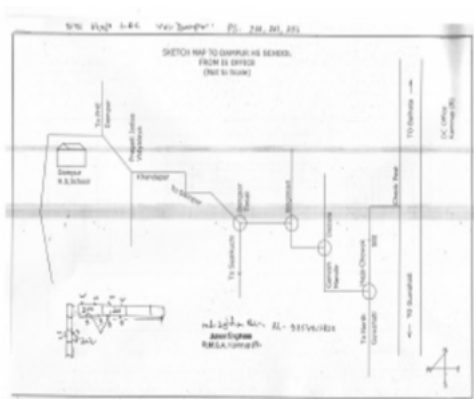

নিৰ্বাচক পঞ্জীয়ন বিষয়াৰ স্বাক্ষৰ

Nazri Naksha

Google Map View

Polling Station Building Front View

ভোটগ্ৰহন কেন্দ্ৰৰ সন্মুখৰ দৃশ্য

Cad View

Key MAP View

<p>S 1</p> <p>নাম : চন্দ্ৰমা কলিতা পিতাৰ নাম : শশীন্দ্র কলিতা ঘৰ নং : 00 বয়স : 26 লিঙ্গ : মহিলা</p> <p>GVT0517615</p> <p>ফটো উপলব্ধ</p>	<p>2</p> <p>নাম : কৃষ্ণা কলিতা পিতাৰ নাম : শশীন্দ্র কলিতা ঘৰ নং : 00 বয়স : 24 লিঙ্গ : মহিলা</p> <p>GVT0505420</p> <p>ফটো উপলব্ধ</p>	<p>3</p> <p>নাম : নিহাৰ মেধি পিতাৰ নাম : দুলাল মেধি ঘৰ নং : 0 বয়স : 24 লিঙ্গ : পুৰুষ</p> <p>GVT0509760</p> <p>ফটো উপলব্ধ</p>
<p>4</p> <p>নাম : কৰিমা দাস স্বামীৰ নাম : জ্যোতি মেধি ঘৰ নং : 00 বয়স : 22 লিঙ্গ : মহিলা</p> <p>BAI0078071</p> <p>ফটো উপলব্ধ</p>	<p>5</p> <p>নাম : নয়ন মেধি পিতাৰ নাম : দুলাল মেধি ঘৰ নং : 00 বয়স : 21 লিঙ্গ : পুৰুষ</p> <p>GVT7072192</p> <p>ফটো উপলব্ধ</p>	<p>6</p> <p>নাম : ভাৰত দেব শৰ্মা পিতাৰ নাম : নাৰায়ণ দেব শৰ্মা ঘৰ নং : 1 বয়স : 69 লিঙ্গ : পুৰুষ</p> <p>GVT1934561</p> <p>ফটো উপলব্ধ</p>
<p>7</p> <p>নাম : ভাৰতী দেবী স্বামীৰ নাম : ভাৰত দেব শৰ্মা ঘৰ নং : 1 বয়স : 59 লিঙ্গ : মহিলা</p> <p>GVT1934572</p> <p>ফটো উপলব্ধ</p>	<p>8</p> <p>নাম : মনোজ কুমাৰ শৰ্মা পিতাৰ নাম : ভাৰত চন্দ্ৰ দেব শৰ্মা ঘৰ নং : 1 বয়স : 33 লিঙ্গ : পুৰুষ</p> <p>GVT1934583</p> <p>ফটো উপলব্ধ</p>	<p>9</p> <p>নাম : অনৰূপা ভট্টাচাৰ্য্য স্বামীৰ নাম : ভূপেন শৰ্মা ঘৰ নং : 2 বয়স : 63 লিঙ্গ : মহিলা</p> <p>GVT1934641</p> <p>ফটো উপলব্ধ</p>
<p>10</p> <p>নাম : ভূপেন শৰ্মা পিতাৰ নাম : ৰতিকান্ত শৰ্মা ঘৰ নং : 2 বয়স : 61 লিঙ্গ : পুৰুষ</p> <p>GVT1934630</p> <p>ফটো উপলব্ধ</p>	<p>11</p> <p>নাম : প্ৰদীপ শৰ্মা পিতাৰ নাম : ৰতিকান্ত দেব শৰ্মা ঘৰ নং : 2 বয়স : 55 লিঙ্গ : পুৰুষ</p> <p>GVT1934652</p> <p>ফটো উপলব্ধ</p>	<p>12</p> <p>নাম : ৰুণ দেবী স্বামীৰ নাম : প্ৰদীপ দেব শৰ্মা ঘৰ নং : 2 বয়স : 49 লিঙ্গ : মহিলা</p> <p>GVT1934663</p> <p>ফটো উপলব্ধ</p>
<p>S 13</p> <p>নাম : প্ৰহলাদ গোস্বামী পিতাৰ নাম : ভূপেন গোস্বামী ঘৰ নং : 3 বয়স : 88 লিঙ্গ : পুৰুষ</p> <p>GVT1934674</p> <p>ফটো উপলব্ধ</p>	<p>S 14</p> <p>নাম : তৰালি শৰ্মা পিতাৰ নাম : ভূপেন দেব শৰ্মা ঘৰ নং : 1069 বয়স : 27 লিঙ্গ : মহিলা</p> <p>GVT0466532</p> <p>ফটো উপলব্ধ</p>	<p>S 15</p> <p>নাম : ৰেখা দেবী পিতাৰ নাম : প্ৰদীপ ঘৰ নং : 2 বয়স : 24 লিঙ্গ : মহিলা</p> <p>GVT1131796</p> <p>ফটো উপলব্ধ</p>
<p>16</p> <p>নাম : লক্ষী ঠাকুৰীয়া স্বামীৰ নাম : সুৰেন্দ্ৰ ঠাকুৰীয়া ঘৰ নং : 3 বয়স : 69 লিঙ্গ : মহিলা</p> <p>GVT1934696</p> <p>ফটো উপলব্ধ</p>	<p>17</p> <p>নাম : সোনমনি ঠাকুৰীয়া পিতাৰ নাম : মহেন্দ্ৰ ঠাকুৰীয়া ঘৰ নং : 3 বয়স : 58 লিঙ্গ : মহিলা</p> <p>GVT1934732</p> <p>ফটো উপলব্ধ</p>	<p>18</p> <p>নাম : মুনাল ঠাকুৰীয়া পিতাৰ নাম : সুৰেন্দ্ৰ ঠাকুৰীয়া ঘৰ নং : 3 বয়স : 49 লিঙ্গ : পুৰুষ</p> <p>BAI0078477</p> <p>ফটো উপলব্ধ</p>
<p>19</p> <p>নাম : প্ৰিয়ৰঞ্জন ঠাকুৰীয়া পিতাৰ নাম : সুৰেন্দ্ৰ ঠাকুৰীয়া ঘৰ নং : 3 বয়স : 44 লিঙ্গ : পুৰুষ</p> <p>GVT1934721</p> <p>ফটো উপলব্ধ</p>	<p>20</p> <p>নাম : নমিতা দাস স্বামীৰ নাম : প্ৰিয়ৰঞ্জন ঠাকুৰীয়া ঘৰ নং : 3 বয়স : 27 লিঙ্গ : মহিলা</p> <p>BAI0081414</p> <p>ফটো উপলব্ধ</p>	<p>S 21</p> <p>নাম : তপন মজুমদাৰ পিতাৰ নাম : মাধৱ মজুমদাৰ ঘৰ নং : 4 বয়স : 55 লিঙ্গ : পুৰুষ</p> <p>BAI0001735</p> <p>ফটো উপলব্ধ</p>
<p>22</p> <p>নাম : নীলকমল কলিতা পিতাৰ নাম : চিত্তৰঞ্জন কলিতা ঘৰ নং : 4 বয়স : 23 লিঙ্গ : পুৰুষ</p> <p>GVT1213404</p> <p>ফটো উপলব্ধ</p>	<p>23</p> <p>নাম : চিত্তৰঞ্জন কলিতা পিতাৰ নাম : ৰত্নেশ্বৰ কলিতা ঘৰ নং : 5 বয়স : 55 লিঙ্গ : পুৰুষ</p> <p>GVT1934765</p> <p>ফটো উপলব্ধ</p>	<p>24</p> <p>নাম : গৰিমা কলিতা স্বামীৰ নাম : চিত্তৰঞ্জন কলিতা ঘৰ নং : 5 বয়স : 52 লিঙ্গ : মহিলা</p> <p>GVT1934776</p> <p>ফটো উপলব্ধ</p>
<p>25</p> <p>নাম : কাচন কলিতা স্বামীৰ নাম : হৰেশ্বৰ কলিতা ঘৰ নং : 6 বয়স : 85 লিঙ্গ : মহিলা</p> <p>GVT1934798</p> <p>ফটো উপলব্ধ</p>	<p>26</p> <p>নাম : বলেন কলিতা পিতাৰ নাম : হৰেশ্বৰ কলিতা ঘৰ নং : 6 বয়স : 54 লিঙ্গ : পুৰুষ</p> <p>GVT1934801</p> <p>ফটো উপলব্ধ</p>	<p>27</p> <p>নাম : হিতেশ কলিতা পিতাৰ নাম : হৰেশ্বৰ কলিতা ঘৰ নং : 6 বয়স : 51 লিঙ্গ : পুৰুষ</p> <p>GVT1934823</p> <p>ফটো উপলব্ধ</p>
<p>28</p> <p>নাম : কৰুণা কলিতা পিতাৰ নাম : হৰেশ্বৰ কলিতা ঘৰ নং : 6 বয়স : 49 লিঙ্গ : পুৰুষ</p> <p>GVT1934834</p> <p>ফটো উপলব্ধ</p>	<p>29</p> <p>নাম : মিনতি কলিতা স্বামীৰ নাম : বলেন কলিতা ঘৰ নং : 6 বয়স : 39 লিঙ্গ : মহিলা</p> <p>GVT1934812</p> <p>ফটো উপলব্ধ</p>	<p>30</p> <p>নাম : মিতালী কলিতা স্বামীৰ নাম : হিতেশ কলিতা ঘৰ নং : 6 বয়স : 30 লিঙ্গ : মহিলা</p> <p>GVT0173377</p> <p>ফটো উপলব্ধ</p>