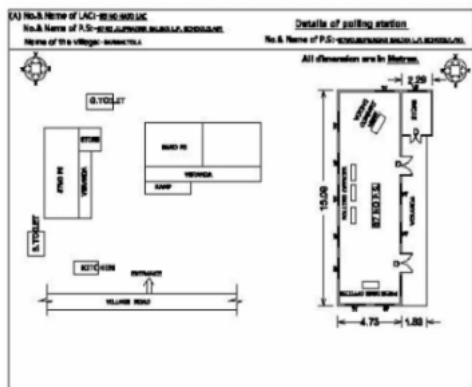

নিৰ্বাচক পঞ্জীয়ন বিষয়াৰ স্বাক্ষৰ

Nazri Naksha

Google Map View

Polling Station Building Front View

ভোটগ্ৰহন কেন্দ্ৰৰ সন্মুখৰ দৃশ্য

Cad View

Key MAP View

<p>S 1 GVT0293282</p> <p>নাম : শুভলক্ষ্মী দাস পিতাৰ নাম: পদ্মকলিতা ঘৰ নং : 15 বয়স : 27 লিঙ্গ : মহিলা</p> <p>ফটো উপলব্ধ</p>	<p>2 BAI0126169</p> <p>নাম : হিমাশ্ৰী দাস পিতাৰ নাম: বমেন দাস ঘৰ নং : 20 বয়স : 22 লিঙ্গ : মহিলা</p> <p>ফটো উপলব্ধ</p>	<p>3 GVT7086838</p> <p>নাম : প্রকাশ দাস পিতাৰ নাম: জীতেন দাস ঘৰ নং : 21 বয়স : 21 লিঙ্গ : পুৰুষ</p> <p>ফটো উপলব্ধ</p>
<p># 4 GVT0478594</p> <p>নাম : অনিমা দাস স্বামীৰ নাম: নিমল দাস ঘৰ নং : 346 বয়স : 43 লিঙ্গ : মহিলা</p> <p>ফটো উপলব্ধ</p>	<p># 5 HBP1830917</p> <p>নাম : চিত্ত কলিতা স্বামীৰ নাম: পিংকুমণি দাস ঘৰ নং : 433 বয়স : 35 লিঙ্গ : মহিলা</p> <p>ফটো উপলব্ধ</p>	<p>6 BAI0063784</p> <p>নাম : হিমাশ্ৰী দাস পিতাৰ নাম: বমেন দাস ঘৰ নং : 35 বয়স : 22 লিঙ্গ : মহিলা</p> <p>ফটো উপলব্ধ</p>
<p># 7 GVT0468116</p> <p>নাম : ভবেশ ডেকা পিতাৰ নাম: ববুল ডেকা ঘৰ নং : 390 বয়স : 27 লিঙ্গ : পুৰুষ</p> <p>ফটো উপলব্ধ</p>	<p># 8 BAI0058206</p> <p>নাম : জয়শ্ৰী দাস স্বামীৰ নাম: অঞ্জন জ্যোতি দাস ঘৰ নং : 397 বয়স : 35 লিঙ্গ : মহিলা</p> <p>ফটো উপলব্ধ</p>	<p># 9 GVT0474106</p> <p>নাম : ভৃগুনন্দন দাস পিতাৰ নাম: ঋষভ দাস ঘৰ নং : 389 বয়স : 26 লিঙ্গ : পুৰুষ</p> <p>ফটো উপলব্ধ</p>
<p># 10 GVT0518217</p> <p>নাম : সমীৰন দাস পিতাৰ নাম: বমেন দাস ঘৰ নং : 414 বয়স : 24 লিঙ্গ : পুৰুষ</p> <p>ফটো উপলব্ধ</p>	<p># 11 BAI0026351</p> <p>নাম : কাব্যাসী ভৰালী পিতাৰ নাম: বজত চন্দ্ৰ ভৰালী ঘৰ নং : 417 ক বয়স : 20 লিঙ্গ : মহিলা</p> <p>ফটো উপলব্ধ</p>	<p>S 12 GVT0244517</p> <p>নাম : পুণিমা ডেকা স্বামীৰ নাম: বিপুল ডেকা ঘৰ নং : 91 বয়স : 28 লিঙ্গ : মহিলা</p> <p>ফটো উপলব্ধ</p>
<p>13 GVT0454058</p> <p>নাম : ধৃতিমান দাস পিতাৰ নাম: গনেশ দাস ঘৰ নং : ৯২ বয়স : 23 লিঙ্গ : পুৰুষ</p> <p>ফটো উপলব্ধ</p>	<p># 14 BAI0030189</p> <p>নাম : সৌৰভ দাস পিতাৰ নাম: যতীন দাস ঘৰ নং : 400 বয়স : 20 লিঙ্গ : পুৰুষ</p> <p>ফটো উপলব্ধ</p>	<p>15 GVT1222207</p> <p>নাম : নয়ন জ্যোতি তালুকদাৰ পিতাৰ নাম: তপন তালুকদাৰ ঘৰ নং : ১২০ বয়স : 23 লিঙ্গ : পুৰুষ</p> <p>ফটো উপলব্ধ</p>
<p># 16 BAI0052035</p> <p>নাম : বাৰী দাস পিতাৰ নাম: ধ্ৰুৱ দাস ঘৰ নং : 393 বয়স : 20 লিঙ্গ : মহিলা</p> <p>ফটো উপলব্ধ</p>	<p>17 GVT0336958</p> <p>নাম : মন্ত মেধি পিতাৰ নাম: উমেশ মেধি ঘৰ নং : 158 বয়স : 28 লিঙ্গ : পুৰুষ</p> <p>ফটো উপলব্ধ</p>	<p>18 GVT0337840</p> <p>নাম : দীপ জ্যোতি মেধি পিতাৰ নাম: উমেশ মেধি ঘৰ নং : 158 বয়স : 25 লিঙ্গ : পুৰুষ</p> <p>ফটো উপলব্ধ</p>
<p># 19 GVT1222157</p> <p>নাম : মলয়া দাস পাঠক স্বামীৰ নাম: বিশ্বজিৎ পাঠক ঘৰ নং : 381 বয়স : 44 লিঙ্গ : মহিলা</p> <p>ফটো উপলব্ধ</p>	<p># 20 GVT7062300</p> <p>নাম : সমীৰন পাঠক পিতাৰ নাম: অখিল চন্দ্ৰ পাঠক ঘৰ নং : 380 বয়স : 21 লিঙ্গ : পুৰুষ</p> <p>ফটো উপলব্ধ</p>	<p>21 GVT8437738</p> <p>নাম : কণিকা মালাকৰ পিতাৰ নাম: তৰুন ডেকা ঘৰ নং : ২৫২ বয়স : 44 লিঙ্গ : মহিলা</p> <p>ফটো উপলব্ধ</p>
<p>22 GVT7049224</p> <p>নাম : সবিতা দাস স্বামীৰ নাম: উৎপল দাস ঘৰ নং : 298 বয়স : 39 লিঙ্গ : মহিলা</p> <p>ফটো উপলব্ধ</p>	<p>23 GVT0365973</p> <p>নাম : কল্পনা দাস স্বামীৰ নাম: গজেন্দ্ৰ কুমাৰ দাস ঘৰ নং : ৩০৯ বয়স : 25 লিঙ্গ : মহিলা</p> <p>ফটো উপলব্ধ</p>	<p># 24 GVT0450197</p> <p>নাম : বৰষা ৰাণী ডেকা পিতাৰ নাম: নিৰঞ্জন ডেকা ঘৰ নং : 391 ক বয়স : 23 লিঙ্গ : মহিলা</p> <p>ফটো উপলব্ধ</p>
<p># 25 GVT0347609</p> <p>নাম : হিমাংগ ডেকা পিতাৰ নাম: কৰুণা কান্ত ডেকা ঘৰ নং : 357 ক বয়স : 23 লিঙ্গ : পুৰুষ</p> <p>ফটো উপলব্ধ</p>	<p># 26 GVT0485714</p> <p>নাম : ধনজ্যোতি দাস পিতাৰ নাম: ৰাতুল দাস ঘৰ নং : 342 বয়স : 26 লিঙ্গ : পুৰুষ</p> <p>ফটো উপলব্ধ</p>	<p>27 GVT8434579</p> <p>নাম : অন ডেকা স্বামীৰ নাম: উপেন ডেকা ঘৰ নং : ৩৩৯ বয়স : 46 লিঙ্গ : মহিলা</p> <p>ফটো উপলব্ধ</p>
<p>28 GVT8439563</p> <p>নাম : গোবিন্দ ডেকা পিতাৰ নাম: উপেন ডেকা ঘৰ নং : ৩৩৯ বয়স : 29 লিঙ্গ : পুৰুষ</p> <p>ফটো উপলব্ধ</p>	<p>29 GVT8434615</p> <p>নাম : ৰঞ্জ ভৰালী দাস স্বামীৰ নাম: নব কুমাৰ দাস ঘৰ নং : ৩৪০ ক বয়স : 51 লিঙ্গ : মহিলা</p> <p>ফটো উপলব্ধ</p>	<p>30 GVT8434591</p> <p>নাম : মালা ডেকা স্বামীৰ নাম: বিপিন ডেকা ঘৰ নং : ৩৪০ বয়স : 49 লিঙ্গ : মহিলা</p> <p>ফটো উপলব্ধ</p>