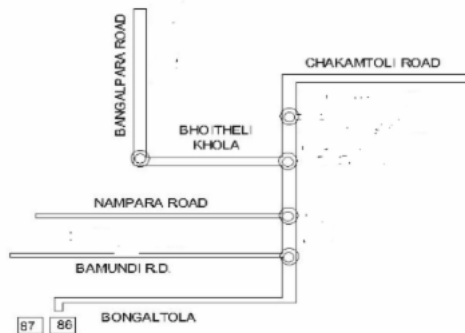

Nazri Naksha