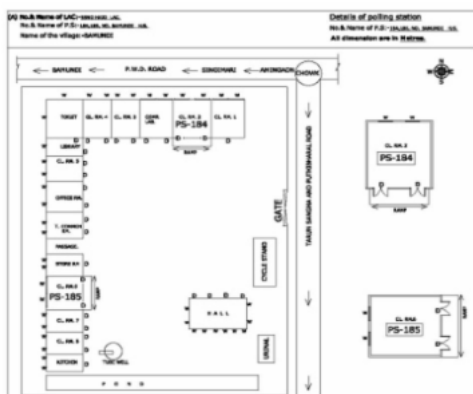

নিৰ্বাচক পঞ্জীয়ন বিষয়াৰ স্বাক্ষৰ

Nazri Naksha

Google Map View

Polling Station Building Front View

ভোটগ্ৰহন কেন্দ্ৰৰ সন্মুখৰ দৃশ্য

Cad View

Key MAP View

1 নাম : বিনোদ চন্দ্ৰ চৌধুৰী পিতাৰ নাম: বিপিন চৌধুৰী ঘৰ নং : 1 বয়স : 60 লিঙ্গ : পুৰুষ	GVT1764563 ফটো উপলব্ধ	2 নাম : প্ৰতিভা কলিতা চৌধুৰী স্বামীৰ নাম: বিনোদ চন্দ্ৰ চৌধুৰী ঘৰ নং : 1 বয়স : 46 লিঙ্গ : মহিলা	GVT1764574 ফটো উপলব্ধ	3 নাম : লুনা চৌধুৰী পিতাৰ নাম: বিনোদ চন্দ্ৰ চৌধুৰী ঘৰ নং : 1 বয়স : 23 লিঙ্গ : মহিলা	GVT0378422 ফটো উপলব্ধ
4 নাম : লীনা চৌধুৰী পিতাৰ নাম: বিনোদ চন্দ্ৰ চৌধুৰী ঘৰ নং : 1 বয়স : 23 লিঙ্গ : মহিলা	GVT0378349 ফটো উপলব্ধ	5 নাম : ৰামেশ্বৰ কলিতা পিতাৰ নাম: মনেশ্বৰ কলিতা ঘৰ নং : 2 বয়স : 64 লিঙ্গ : পুৰুষ	GVT1764585 ফটো উপলব্ধ	6 নাম : বিলাটা কলিতা স্বামীৰ নাম: ৰামেশ্বৰ কলিতা ঘৰ নং : 2 বয়স : 55 লিঙ্গ : মহিলা	GVT1764596 ফটো উপলব্ধ
7 নাম : নাৰায়ন কলিতা পিতাৰ নাম: ৰামেশ্বৰ কলিতা ঘৰ নং : 2 বয়স : 37 লিঙ্গ : পুৰুষ	GVT1764621 ফটো উপলব্ধ	8 নাম : বৰ্ণ পাটোৱাৰী কলিতা স্বামীৰ নাম: নাৰায়ন কলিতা ঘৰ নং : 2 বয়স : 33 লিঙ্গ : মহিলা	GVT0232843 ফটো উপলব্ধ	9 নাম : ধনমনি কলিতা স্বামীৰ নাম: তৰুন কলিতা ঘৰ নং : 9 বয়স : 67 লিঙ্গ : মহিলা	GVT1764643 ফটো উপলব্ধ
10 নাম : বিশ্বজীত কলিতা পিতাৰ নাম: তৰুন কলিতা ঘৰ নং : 9 বয়স : 49 লিঙ্গ : পুৰুষ	GVT1764654 ফটো উপলব্ধ	11 নাম : বুবুল কলিতা পিতাৰ নাম: তৰুন কলিতা ঘৰ নং : 9 বয়স : 42 লিঙ্গ : পুৰুষ	GVT1764687 ফটো উপলব্ধ	12 নাম : নবনীতা কলিতা স্বামীৰ নাম: মনোজিত কলিতা ঘৰ নং : 9 বয়স : 42 লিঙ্গ : মহিলা	GVT2101920 ফটো উপলব্ধ
13 নাম : মনোজিত কলিতা পিতাৰ নাম: তৰুন কলিতা ঘৰ নং : 9 বয়স : 39 লিঙ্গ : পুৰুষ	GVT1764665 ফটো উপলব্ধ	14 নাম : প্ৰনতী কলিতা স্বামীৰ নাম: বিশ্বজিত কলিতা ঘৰ নং : 9 বয়স : 37 লিঙ্গ : মহিলা	GVT1764701 ফটো উপলব্ধ	15 নাম : পুষ্পা তালুকদাৰ স্বামীৰ নাম: বুবুল কলিতা ঘৰ নং : 9 বয়স : 33 লিঙ্গ : মহিলা	GVT2101931 ফটো উপলব্ধ
E 16 নাম : কাছান কলিতা স্বামীৰ নাম: মনেশ্বৰ কলিতা ঘৰ নং : 8 বয়স : 79 লিঙ্গ : মহিলা	GVT1764723 ফটো উপলব্ধ	17 নাম : দীপক কলিতা পিতাৰ নাম: মনেশ্বৰ কলিতা ঘৰ নং : 8 বয়স : 54 লিঙ্গ : পুৰুষ	GVT1764767 ফটো উপলব্ধ	18 নাম : অনিল কলিতা পিতাৰ নাম: মনেশ্বৰ কলিতা ঘৰ নং : 8 বয়স : 53 লিঙ্গ : পুৰুষ	GVT1764734 ফটো উপলব্ধ
19 নাম : মায়াবতী কলিতা স্বামীৰ নাম: অনিল কলিতা ঘৰ নং : 8 বয়স : 48 লিঙ্গ : মহিলা	GVT1764745 ফটো উপলব্ধ	20 নাম : সুভাষ কলিতা পিতাৰ নাম: মনেশ্বৰ কলিতা ঘৰ নং : 8 বয়স : 48 লিঙ্গ : পুৰুষ	GVT1764756 ফটো উপলব্ধ	21 নাম : অপৰূপা কলিতা স্বামীৰ নাম: দীপক কলিতা ঘৰ নং : 8 বয়স : 41 লিঙ্গ : মহিলা	GVT1764778 ফটো উপলব্ধ
22 নাম : তৃষ্ণা তালুকদাৰ স্বামীৰ নাম: নয়নমনি কলিতা ঘৰ নং : 04 বয়স : 37 লিঙ্গ : মহিলা	BAI0097865 ফটো উপলব্ধ	23 নাম : কাকলি কলিতা পিতাৰ নাম: অনিল কলিতা ঘৰ নং : 8 বয়স : 24 লিঙ্গ : মহিলা	GVT0378489 ফটো উপলব্ধ	24 নাম : চিন্ময় চৌধুৰী পিতাৰ নাম: বিনোদ চন্দ্ৰ চৌধুৰী ঘৰ নং : 4 বয়স : 19 লিঙ্গ : পুৰুষ	BAI0083204 ফটো উপলব্ধ
25 নাম : কল্পনা কলিতা স্বামীৰ নাম: কৃষ্ণ কলিতা ঘৰ নং : 5 বয়স : 53 লিঙ্গ : মহিলা	GVT1764814 ফটো উপলব্ধ	26 নাম : নবজ্যোতি কলিতা পিতাৰ নাম: কৃষ্ণ কলিতা ঘৰ নং : 5 বয়স : 36 লিঙ্গ : পুৰুষ	GVT1764825 ফটো উপলব্ধ	27 নাম : মনিষা দাস স্বামীৰ নাম: নবজ্যোতি কলিতা ঘৰ নং : 5 বয়স : 30 লিঙ্গ : মহিলা	GVT1212505 ফটো উপলব্ধ
28 নাম : যাদৱ কলিতা মাতৃৰ নাম: কল্পনা কলিতা ঘৰ নং : 5 বয়স : 29 লিঙ্গ : পুৰুষ	GVT1771637 ফটো উপলব্ধ	S2 29 নাম : চম্পা কলিতা পিতাৰ নাম: কল্পনা কলিতা ঘৰ নং : 5 বয়স : 126 লিঙ্গ : মহিলা	GVT0110189 ফটো উপলব্ধ	30 নাম : বৰ্ণা শইকীয়া স্বামীৰ নাম: জ্যোতিৰ্ময় কলিতা ঘৰ নং : 6 বয়স : 31 লিঙ্গ : মহিলা	GVT0441139 ফটো উপলব্ধ