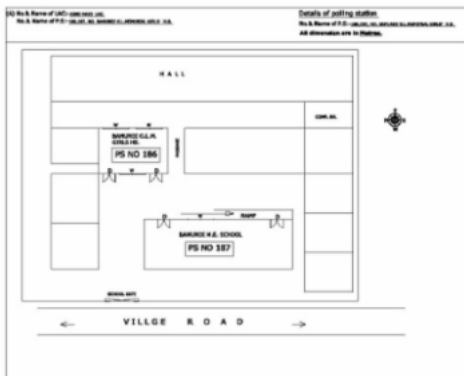

নিৰ্বাচক পঞ্জীয়ন বিষয়াৰ স্বাক্ষৰ

Nazri Naksha

Google Map View

Polling Station Building Front View

ভোটগ্ৰহন কেন্দ্ৰৰ সন্মুখৰ দৃশ্য

Cad View

Key MAP View

1 নাম : সৰস্বতী দাস স্বামীৰ নাম: জানকী হৰিজন ঘৰ নং : 1 বয়স : 69 লিঙ্গ : মহিলা	GVT1794576 ফটো উপলব্ধ	2 নাম : বাজিন দাস পিতাৰ নাম: জানকী দাস ঘৰ নং : 1 বয়স : 45 লিঙ্গ : পুৰুষ	GVT1794587 ফটো উপলব্ধ	3 নাম : তাৰিণি দাস পিতাৰ নাম: জানকী হৰিজন ঘৰ নং : 1 বয়স : 41 লিঙ্গ : পুৰুষ	GVT1794598 ফটো উপলব্ধ
4 নাম : ধৰণী দাস পিতাৰ নাম: জানকী দাস ঘৰ নং : 1 বয়স : 38 লিঙ্গ : পুৰুষ	GVT1794601 ফটো উপলব্ধ	5 নাম : হৰেণ দাস পিতাৰ নাম: জানকী হৰিজন ঘৰ নং : 1 বয়স : 37 লিঙ্গ : পুৰুষ	GVT1794612 ফটো উপলব্ধ	6 নাম : চঞ্চলা দাস স্বামীৰ নাম: হৰেম দাস ঘৰ নং : 1 বয়স : 36 লিঙ্গ : মহিলা	GVT0000778 ফটো উপলব্ধ
7 নাম : মঞ্জলা দাস স্বামীৰ নাম: তাৰিণি দাস ঘৰ নং : 1 বয়স : 35 লিঙ্গ : মহিলা	GVT0388959 ফটো উপলব্ধ	8 নাম : ডালিমী দাস মাতৃৰ নাম: মঞ্জলা দাস ঘৰ নং : 1 বয়স : 25 লিঙ্গ : মহিলা	BAI0097428 ফটো উপলব্ধ	9 নাম : নগেন মেধি পিতাৰ নাম: ৰঞ্জিত মেধি ঘৰ নং : 1 বয়স : 61 লিঙ্গ : পুৰুষ	GVT1794634 ফটো উপলব্ধ
10 নাম : দিপালী মেধী স্বামীৰ নাম: মাধৱ মেধি ঘৰ নং : 2 বয়স : 49 লিঙ্গ : মহিলা	GVT0230334 ফটো উপলব্ধ	11 নাম : ৰীণা মেধি স্বামীৰ নাম: নগেন মেধি ঘৰ নং : 2 বয়স : 47 লিঙ্গ : মহিলা	GVT1794678 ফটো উপলব্ধ	12 নাম : মাধৱ মেধি পিতাৰ নাম: ৰঞ্জিত মেধি ঘৰ নং : 2 বয়স : 46 লিঙ্গ : পুৰুষ	GVT1794645 ফটো উপলব্ধ
13 নাম : কৈলাশ মেধি পিতাৰ নাম: ৰঞ্জিত মেধি ঘৰ নং : 2 বয়স : 44 লিঙ্গ : পুৰুষ	GVT1794656 ফটো উপলব্ধ	14 নাম : বিকাশ মেধি পিতাৰ নাম: নগেন মেধি ঘৰ নং : 2 বয়স : 26 লিঙ্গ : পুৰুষ	GVT0287144 ফটো উপলব্ধ	15 নাম : বিউটি মেধি পিতাৰ নাম: নগেন মেধি ঘৰ নং : 2 বয়স : 25 লিঙ্গ : মহিলা	GVT0530436 ফটো উপলব্ধ
16 নাম : বৰষা মেধি পিতাৰ নাম: নগেন মেধি ঘৰ নং : 2 বয়স : 23 লিঙ্গ : মহিলা	GVT0565358 ফটো উপলব্ধ	17 নাম : মঞ্জলা দাস স্বামীৰ নাম: গবৰ্দ্ধন হৰিজন ঘৰ নং : 2 বয়স : 56 লিঙ্গ : মহিলা	GVT1794690 ফটো উপলব্ধ	18 নাম : সুমিত্ৰা হৰিজন স্বামীৰ নাম: নাৰায়ণ হৰিজন ঘৰ নং : 3 বয়স : 66 লিঙ্গ : মহিলা	GVT1794714 ফটো উপলব্ধ
19 নাম : বিষ্ণু হৰিজন পিতাৰ নাম: নাৰায়ণ হৰিজন ঘৰ নং : 3 বয়স : 44 লিঙ্গ : পুৰুষ	GVT1794725 ফটো উপলব্ধ	20 নাম : কৃষ্ণ হৰিজন পিতাৰ নাম: নাৰায়ণ হৰিজন ঘৰ নং : 3 বয়স : 37 লিঙ্গ : পুৰুষ	GVT1794758 ফটো উপলব্ধ	21 নাম : প্ৰতাপ দাস পিতাৰ নাম: গৰ্গৰাম কৈবৰ্ত্ত ঘৰ নং : 8 বয়স : 59 লিঙ্গ : পুৰুষ	GVT1794770 ফটো উপলব্ধ
22 নাম : নৃপেন কৈবৰ্ত্ত পিতাৰ নাম: গৰ্গৰাম কৈবৰ্ত্ত ঘৰ নং : 8 বয়স : 56 লিঙ্গ : পুৰুষ	GVT1794827 ফটো উপলব্ধ	23 নাম : বন্দনা দাস স্বামীৰ নাম: প্ৰতাপ দাস ঘৰ নং : 8 বয়স : 54 লিঙ্গ : মহিলা	GVT1794792 ফটো উপলব্ধ	24 নাম : কবিতা কৈবৰ্ত্ত স্বামীৰ নাম: নৃপেন কৈবৰ্ত্ত ঘৰ নং : 8 বয়স : 53 লিঙ্গ : মহিলা	GVT1794838 ফটো উপলব্ধ
25 নাম : জোনালী কৈবৰ্ত্ত স্বামীৰ নাম: নৃপেন কৈবৰ্ত্ত ঘৰ নং : 8 বয়স : 51 লিঙ্গ : মহিলা	GVT1794849 ফটো উপলব্ধ	26 নাম : বিনয় কৈবৰ্ত্ত পিতাৰ নাম: গৰ্গৰাম কৈবৰ্ত্ত ঘৰ নং : 8 বয়স : 49 লিঙ্গ : পুৰুষ	GVT1794805 ফটো উপলব্ধ	27 নাম : ভাগ্য কৈবৰ্ত্ত স্বামীৰ নাম: বিনয় কৈবৰ্ত্ত ঘৰ নং : 8 বয়স : 46 লিঙ্গ : মহিলা	GVT1794816 ফটো উপলব্ধ
28 নাম : ৰতেশ্বৰ হাজাৰিকা পিতাৰ নাম: গৰ্গৰাম কৈবৰ্ত্ত ঘৰ নং : 8 বয়স : 37 লিঙ্গ : পুৰুষ	GVT1794781 ফটো উপলব্ধ	29 নাম : গুনবতী হাজাৰিকা স্বামীৰ নাম: ৰতনেশ্বৰ হাজাৰিকা ঘৰ নং : 4 বয়স : 36 লিঙ্গ : মহিলা	GVT0339911 ফটো উপলব্ধ	30 নাম : দিপিকা মিত্ৰ স্বামীৰ নাম: দেৱাশিস দাস ঘৰ নং : 4 বয়স : 29 লিঙ্গ : মহিলা	GVT1132521 ফটো উপলব্ধ