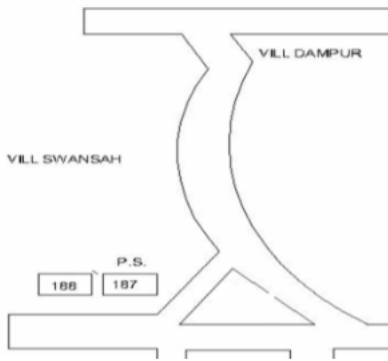

Nazri Naksha