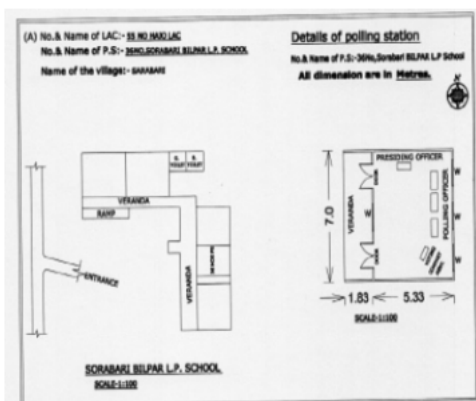

নিৰ্বাচক পঞ্জীয়ন বিষয়াৰ স্বাক্ষৰ

Nazri Naksha

Google Map View

Polling Station Building Front View

ভোটগ্ৰহন কেন্দ্ৰৰ সন্মুখৰ দৃশ্য

Cad View

Key MAP View

1 নাম : চুৰাত জান বিবি স্বামীৰ নাম: কাদেৰ আলী ঘৰ নং : ৬৩০ বয়স : 84 লিঙ্গ : মহিলা	GVT3536876 ফটো উপলব্ধ	2 নাম : আশ্ৰফ আলী পিতাৰ নাম: কাদেৰ আলী ঘৰ নং : ৬৩০ বয়স : 64 লিঙ্গ : পুৰুষ	GVT3536854 ফটো উপলব্ধ	3 নাম : হাজেৰা বেগম স্বামীৰ নাম: আশ্ৰফ আলী ঘৰ নং : ৬৩০ বয়স : 54 লিঙ্গ : মহিলা	GVT3536865 ফটো উপলব্ধ
4 নাম : হজৰত আলী পিতাৰ নাম: আশ্ৰফ আলী ঘৰ নং : ৬৩০ বয়স : 34 লিঙ্গ : পুৰুষ	GVT3539886 ফটো উপলব্ধ	5 নাম : হাছমত আলী পিতাৰ নাম: হাদি মল্লিক ঘৰ নং : ৬৩০ বয়স : 33 লিঙ্গ : পুৰুষ	GVT3539604 ফটো উপলব্ধ	6 নাম : আশেক আলী পিতাৰ নাম: আশ্ৰফ আলী ঘৰ নং : ৬৩০ বয়স : 32 লিঙ্গ : পুৰুষ	GVT0132282 ফটো উপলব্ধ
7 নাম : ইলিজা খাতুন স্বামীৰ নাম: হজৰত আলী ঘৰ নং : 630 বয়স : 29 লিঙ্গ : মহিলা	GVT0509018 ফটো উপলব্ধ	8 নাম : অহেদ আলী পিতাৰ নাম: আশ্ৰফ আলী ঘৰ নং : 630 বয়স : 26 লিঙ্গ : পুৰুষ	GVT0509000 ফটো উপলব্ধ	9 নাম : মাজেদা বেগম স্বামীৰ নাম: আশেক আলী ঘৰ নং : 630 বয়স : 26 লিঙ্গ : মহিলা	GVT0509026 ফটো উপলব্ধ
10 নাম : আছমিনা খাতুন স্বামীৰ নাম: অহেদ আলী ঘৰ নং : 630 বয়স : 24 লিঙ্গ : মহিলা	BAI0134924 ফটো উপলব্ধ	11 নাম : শৰিফুল মল্লিক পিতাৰ নাম: হাদি মল্লিক ঘৰ নং : ৬৩০ বয়স : 23 লিঙ্গ : পুৰুষ	GVT0355081 ফটো উপলব্ধ	12 নাম : কৰম আলী পিতাৰ নাম: আচৰাফ আলী ঘৰ নং : 630 বয়স : 22 লিঙ্গ : পুৰুষ	GVT7063266 ফটো উপলব্ধ
13 নাম : বেজিয়া খাতুন স্বামীৰ নাম: আহম্মদ আলী ঘৰ নং : 630 বয়স : 22 লিঙ্গ : মহিলা	BAI0058602 ফটো উপলব্ধ	14 নাম : কাছেম আলী পিতাৰ নাম: মিছিল ঘৰ নং : 631 বয়স : 70 লিঙ্গ : পুৰুষ	BAI0072520 ফটো উপলব্ধ	15 নাম : ছাহেৰা খাতুন স্বামীৰ নাম: কাছেম আলী ঘৰ নং : 631 বয়স : 66 লিঙ্গ : মহিলা	BAI0072686 ফটো উপলব্ধ
S 16 নাম : আব তাহেৰ আলী পিতাৰ নাম: কাদেৰ আলী ঘৰ নং : ৬৩১ বয়স : 60 লিঙ্গ : পুৰুষ	GVT3536887 ফটো উপলব্ধ	17 নাম : ফিৰোজা বেগম স্বামীৰ নাম: আবু তাহেৰ আলী ঘৰ নং : ৬৩১ বয়স : 50 লিঙ্গ : মহিলা	GVT3536898 ফটো উপলব্ধ	18 নাম : মন্তাজ আলী পিতাৰ নাম: কাছেম আলী ঘৰ নং : 631 বয়স : 42 লিঙ্গ : পুৰুষ	FBF9036571 ফটো উপলব্ধ
19 নাম : আমজাদ আলী পিতাৰ নাম: কাছেম আলী ঘৰ নং : 631 বয়স : 39 লিঙ্গ : পুৰুষ	BAI0072587 ফটো উপলব্ধ	20 নাম : শুকুৰ আলী পিতাৰ নাম: কাশেম আলী ঘৰ নং : 631 বয়স : 38 লিঙ্গ : পুৰুষ	GVT0306290 ফটো উপলব্ধ	21 নাম : জয়গন বিবি স্বামীৰ নাম: আমজাদ আলী ঘৰ নং : 631 বয়স : 38 লিঙ্গ : মহিলা	BAI0072678 ফটো উপলব্ধ
22 নাম : জৰিনা বেগম স্বামীৰ নাম: শ্বাহিদুল আলী ঘৰ নং : ৬৩১ বয়স : 36 লিঙ্গ : মহিলা	GVT0129403 ফটো উপলব্ধ	23 নাম : মৰিয়ম বেগম পিতাৰ নাম: কাশেম আলী ঘৰ নং : 631 বয়স : 35 লিঙ্গ : মহিলা	BAI0072512 ফটো উপলব্ধ	24 নাম : তহিবন বেগম স্বামীৰ নাম: শুকুৰ আলী ঘৰ নং : 631 বয়স : 31 লিঙ্গ : মহিলা	GVT0305664 ফটো উপলব্ধ
25 নাম : মমতাজ বেগম স্বামীৰ নাম: মন্তাজ আলী ঘৰ নং : 631 বয়স : 29 লিঙ্গ : মহিলা	FBF0142026 ফটো উপলব্ধ	26 নাম : আয়ুব আলী পিতাৰ নাম: আবু তাহেৰ আলী ঘৰ নং : ৬৩১ বয়স : 25 লিঙ্গ : পুৰুষ	GVT1213776 ফটো উপলব্ধ	27 নাম : মুৰগব আলী পিতাৰ নাম: আবু তাহেৰ আলী ঘৰ নং : 631 বয়স : 24 লিঙ্গ : পুৰুষ	BAI0054858 ফটো উপলব্ধ
28 নাম : ফৰিদা বেগম স্বামীৰ নাম: হায়েত আলী শিকদাৰ ঘৰ নং : ৬৩১ বয়স : 23 লিঙ্গ : মহিলা	GVT1213784 ফটো উপলব্ধ	29 নাম : আলিয়া খাতুন পিতাৰ নাম: আবু তাহেৰ আলী ঘৰ নং : 631 বয়স : 21 লিঙ্গ : মহিলা	BAI0111013 ফটো উপলব্ধ	30 নাম : নজৰুল ইছলাম পিতাৰ নাম: কাছেম আলী ঘৰ নং : 631 বয়স : 33 লিঙ্গ : পুৰুষ	BAI0069856 ফটো উপলব্ধ