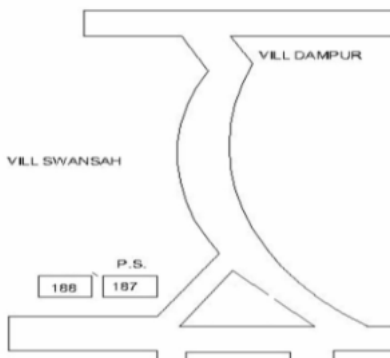

Nazri Naksha