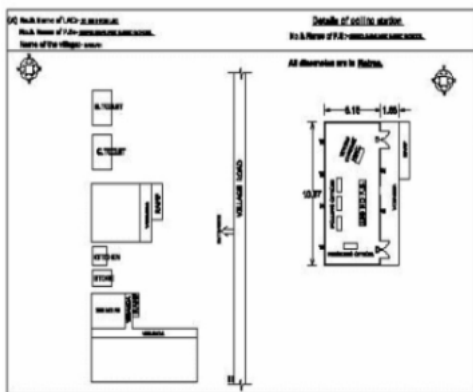

নিৰ্বাচক পঞ্জীয়ন বিষয়াৰ স্বাক্ষৰ

Nazri Naksha

Google Map View

Polling Station Building Front View

ভোটগ্ৰহন কেন্দ্ৰৰ সন্মুখৰ দৃশ্য

Cad View

Key MAP View

1 নাম : চবিন দাস পিতাৰ নাম: সনেশ্বৰ দাস ঘৰ নং : 1 বয়স : 79 লিঙ্গ : পুৰুষ	GVT1804564 ফটো উপলব্ধ	2 নাম : পূৰ্ণিমা দাস স্বামীৰ নাম: চবিন দাস ঘৰ নং : 1 বয়স : 64 লিঙ্গ : মহিলা	GVT1804575 ফটো উপলব্ধ	3 নাম : তপন চন্দ্ৰ দাস পিতাৰ নাম: চবিন চন্দ্ৰ দাস ঘৰ নং : 1 বয়স : 47 লিঙ্গ : পুৰুষ	GVT1804586 ফটো উপলব্ধ
4 নাম : কবিতা দাস স্বামীৰ নাম: নব দাশ ঘৰ নং : 1 বয়স : 40 লিঙ্গ : মহিলা	GVT0286633 ফটো উপলব্ধ	5 নাম : নৱকুমাৰ দাস পিতাৰ নাম: চবিন দাস ঘৰ নং : 1 বয়স : 40 লিঙ্গ : পুৰুষ	GVT1804597 ফটো উপলব্ধ	6 নাম : ৰমেন দাস পিতাৰ নাম: চবিন দাস ঘৰ নং : 1 বয়স : 38 লিঙ্গ : পুৰুষ	GVT1804600 ফটো উপলব্ধ
7 নাম : ৰেখা দাস স্বামীৰ নাম: তপন চন্দ্ৰ দাস ঘৰ নং : 1 বয়স : 32 লিঙ্গ : মহিলা	GVT0286641 ফটো উপলব্ধ	8 নাম : মণিকা দাস স্বামীৰ নাম: ৰমেন দাস ঘৰ নং : 1 বয়স : 31 লিঙ্গ : মহিলা	GVT1173756 ফটো উপলব্ধ	9 নাম : দনোজ দাস পিতাৰ নাম: সন্তুৰাম দাস ঘৰ নং : 2 বয়স : 44 লিঙ্গ : পুৰুষ	GVT1804644 ফটো উপলব্ধ
10 নাম : শ্ৰেয়ালী দাস স্বামীৰ নাম: দনোজ দাস ঘৰ নং : 2 বয়স : 34 লিঙ্গ : মহিলা	GVT1804655 ফটো উপলব্ধ	11 নাম : পৰমে দাস স্বামীৰ নাম: দিপিন দাস ঘৰ নং : 3 বয়স : 84 লিঙ্গ : মহিলা	GVT1804702 ফটো উপলব্ধ	12 নাম : ৰুদ্ৰধৰ দাস পিতাৰ নাম: দিপিন দাস ঘৰ নং : 3 বয়স : 74 লিঙ্গ : পুৰুষ	GVT1804688 ফটো উপলব্ধ
13 নাম : মইনা দাস স্বামীৰ নাম: ৰুদ্ৰধৰ দাস ঘৰ নং : 3 বয়স : 69 লিঙ্গ : মহিলা	GVT1804699 ফটো উপলব্ধ	14 নাম : বাসুদেৱ দাস পিতাৰ নাম: দিপিন দাস ঘৰ নং : 3 বয়স : 49 লিঙ্গ : পুৰুষ	GVT1804713 ফটো উপলব্ধ	15 নাম : বনিতা দাশ স্বামীৰ নাম: বাসুদেৱ দাশ ঘৰ নং : 3 বয়স : 42 লিঙ্গ : মহিলা	GVT0286674 ফটো উপলব্ধ
16 নাম : নিপন কুমাৰ দাস পিতাৰ নাম: ৰুদ্ৰধৰ দাস ঘৰ নং : 3 বয়স : 36 লিঙ্গ : পুৰুষ	GVT1804677 ফটো উপলব্ধ	17 নাম : বাবল ৰাজবংশী পিতাৰ নাম: হৰেন ৰাজবংশী ঘৰ নং : 3 বয়স : 22 লিঙ্গ : পুৰুষ	GVT0558247 ফটো উপলব্ধ	18 নাম : বিলাস দাস পিতাৰ নাম: যজুজ দাস ঘৰ নং : 8 বয়স : 64 লিঙ্গ : পুৰুষ	GVT1804804 ফটো উপলব্ধ
19 নাম : ফুকন দাস পিতাৰ নাম: দিপিন দাস ঘৰ নং : 8 বয়স : 64 লিঙ্গ : পুৰুষ	GVT1804746 ফটো উপলব্ধ	20 নাম : বাসন্তী দাস স্বামীৰ নাম: ফুকন দাস ঘৰ নং : 8 বয়স : 54 লিঙ্গ : মহিলা	GVT1804757 ফটো উপলব্ধ	21 নাম : শশী দাস স্বামীৰ নাম: বিলাস দাস ঘৰ নং : 8 বয়স : 54 লিঙ্গ : মহিলা	GVT1804815 ফটো উপলব্ধ
22 নাম : ফনিদ্ৰ দাস পিতাৰ নাম: ফুকন দাস ঘৰ নং : 8 বয়স : 52 লিঙ্গ : পুৰুষ	GVT1804768 ফটো উপলব্ধ	23 নাম : জুবী ৰাজবংশী স্বামীৰ নাম: কল্যাণ কুমাৰ দাস ঘৰ নং : 8 বয়স : 30 লিঙ্গ : মহিলা	GVT1212315 ফটো উপলব্ধ	24 নাম : কল্যাণ কুমাৰ দাস পিতাৰ নাম: বিলাস চন্দ্ৰ দাস ঘৰ নং : 8 বয়স : 30 লিঙ্গ : পুৰুষ	GVT1809956 ফটো উপলব্ধ
25 নাম : জীতেন্দ্ৰ কুমাৰ দাস পিতাৰ নাম: বিলাস দাস ঘৰ নং : 8 বয়স : 27 লিঙ্গ : পুৰুষ	GVT0095547 ফটো উপলব্ধ	26 নাম : কস্তুৰী দাস পিতাৰ নাম: অমৃত দাস ঘৰ নং : 5 বয়স : 21 লিঙ্গ : মহিলা	BAI0052837 ফটো উপলব্ধ	27 নাম : অমৃত দাস পিতাৰ নাম: যজুজ দাস ঘৰ নং : 5 বয়স : 52 লিঙ্গ : পুৰুষ	GVT1804826 ফটো উপলব্ধ
28 নাম : প্ৰতিমা দাস স্বামীৰ নাম: অমৃত দাস ঘৰ নং : 5 বয়স : 41 লিঙ্গ : মহিলা	GVT1804837 ফটো উপলব্ধ	29 নাম : সৰস্বতী দাস স্বামীৰ নাম: হৰেন দাস ঘৰ নং : 6 বয়স : 58 লিঙ্গ : মহিলা	GVT1804860 ফটো উপলব্ধ	30 নাম : সুভদ্ৰা দাস পিতাৰ নাম: যোগেশ্বৰ দাস ঘৰ নং : 6 বয়স : 54 লিঙ্গ : মহিলা	GVT1804848 ফটো উপলব্ধ