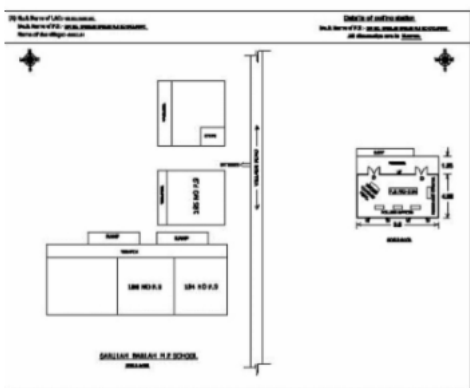

নিৰ্বাচক পঞ্জীয়ন বিষয়াৰ স্বাক্ষৰ

Nazri Naksha

Google Map View

Polling Station Building Front View

ভোটগ্ৰহন কেন্দ্ৰৰ সন্মুখৰ দৃশ্য

Cad View

Key MAP View

1 নাম : শৈলেন কলিতা মাতৃৰ নাম: কুঞ্জ কলিতা ঘৰ নং : 0 বয়স : 35 লিঙ্গ : পুৰুষ	GVT0353235 ফটো উপলব্ধ	R 2 নাম : কংকন মহন্ত পিতাৰ নাম: হৰধৰ মহন্ত ঘৰ নং : 31 বয়স : 31 লিঙ্গ : পুৰুষ	GVT0353524 ফটো উপলব্ধ	3 নাম : সুমন মহন্ত পিতাৰ নাম: হৰধৰ মহন্ত ঘৰ নং : 0 বয়স : 26 লিঙ্গ : পুৰুষ	GVT0352237 ফটো উপলব্ধ
4 নাম : সঞ্জীৱ কলিতা পিতাৰ নাম: উমেশ কলিতা ঘৰ নং : 0 বয়স : 25 লিঙ্গ : পুৰুষ	GVT0552125 ফটো উপলব্ধ	5 নাম : প্ৰমোদ কলিতা পিতাৰ নাম: অৰবিন্দ কলিতা ঘৰ নং : 1 বয়স : 64 লিঙ্গ : পুৰুষ	GVT1864568 ফটো উপলব্ধ	6 নাম : বাসন্তী কলিতা স্বামীৰ নাম: প্ৰমোদ কলিতা ঘৰ নং : 1 বয়স : 54 লিঙ্গ : মহিলা	GVT1864579 ফটো উপলব্ধ
7 নাম : মৰমী কলিতা পিতাৰ নাম: প্ৰমোদ কলিতা ঘৰ নং : 1 বয়স : 31 লিঙ্গ : মহিলা	GVT0149849 ফটো উপলব্ধ	8 নাম : সঞ্জীৱ কলিতা পিতাৰ নাম: হৰেন কলিতা ঘৰ নং : 1 কু বয়স : 27 লিঙ্গ : পুৰুষ	GVT0466938 ফটো উপলব্ধ	9 নাম : হৰেণ কলিতা পিতাৰ নাম: উপেন কলিতা ঘৰ নং : 1 কু বয়স : 54 লিঙ্গ : পুৰুষ	GVT1864580 ফটো উপলব্ধ
10 নাম : সুনিতী কলিতা স্বামীৰ নাম: হৰেণ কলিতা ঘৰ নং : 1 কু বয়স : 45 লিঙ্গ : মহিলা	GVT1864591 ফটো উপলব্ধ	11 নাম : বিনোদ চন্দ্ৰ কলিতা মাতৃৰ নাম: দময়ন্তী কলিতা ঘৰ নং : 2 বয়স : 62 লিঙ্গ : পুৰুষ	GVT0243964 ফটো উপলব্ধ	12 নাম : মনোমতী কলিতা স্বামীৰ নাম: বিনোদ কলিতা ঘৰ নং : 2 বয়স : 49 লিঙ্গ : মহিলা	GVT1864626 ফটো উপলব্ধ
13 নাম : পংকজ কলিতা পিতাৰ নাম: বিনোদ কলিতা ঘৰ নং : 2 বয়স : 32 লিঙ্গ : পুৰুষ	GVT2105080 ফটো উপলব্ধ	14 নাম : জোনালী বৰ্মন কলিতা স্বামীৰ নাম: পংকজ কলিতা ঘৰ নং : 2 বয়স : 30 লিঙ্গ : মহিলা	BAI0076331 ফটো উপলব্ধ	S 15 নাম : সংগীতা কলিতা পিতাৰ নাম: বিনোদ কলিতা ঘৰ নং : 2 বয়স : 27 লিঙ্গ : মহিলা	GVT0244632 ফটো উপলব্ধ
16 নাম : ৰিংকু কলিতা পিতাৰ নাম: গিৰিধৰ কলিতা ঘৰ নং : 2খ বয়স : 24 লিঙ্গ : পুৰুষ	GVT1145903 ফটো উপলব্ধ	17 নাম : অৰ্পনা কলিতা স্বামীৰ নাম: পবিত্ৰা কলিতা ঘৰ নং : 2 কু বয়স : 38 লিঙ্গ : মহিলা	GVT0158337 ফটো উপলব্ধ	18 নাম : অনিতা কলিতা স্বামীৰ নাম: চম্পক কলিতা ঘৰ নং : 2 কু বয়স : 34 লিঙ্গ : মহিলা	GVT0158345 ফটো উপলব্ধ
19 নাম : বিশ্ব নাথ কলিতা মাতৃৰ নাম: অলকা কলিতা ঘৰ নং : 2 কু বয়স : 32 লিঙ্গ : পুৰুষ	GVT0048678 ফটো উপলব্ধ	20 নাম : গগন কলিতা মাতৃৰ নাম: অলকা কলিতা ঘৰ নং : 2 কু বয়স : 30 লিঙ্গ : পুৰুষ	GVT0048736 ফটো উপলব্ধ	21 নাম : অলকা কলিতা স্বামীৰ নাম: কবিন কলিতা ঘৰ নং : 2 কু বয়স : 64 লিঙ্গ : মহিলা	GVT1864637 ফটো উপলব্ধ
22 নাম : গিৰিধৰ কলিতা পিতাৰ নাম: ভনো কলিতা ঘৰ নং : 1 বয়স : 58 লিঙ্গ : পুৰুষ	GVT1864671 ফটো উপলব্ধ	23 নাম : নলিনী কলিতা স্বামীৰ নাম: গিৰিধৰ কলিতা ঘৰ নং : 2খ বয়স : 44 লিঙ্গ : মহিলা	GVT1864682 ফটো উপলব্ধ	24 নাম : পবিত্ৰ কলিতা পিতাৰ নাম: কবিন কলিতা ঘৰ নং : 2 কু বয়স : 42 লিঙ্গ : পুৰুষ	GVT1864648 ফটো উপলব্ধ
25 নাম : চম্পক কলিতা পিতাৰ নাম: কবিন কলিতা ঘৰ নং : 2 কু বয়স : 38 লিঙ্গ : পুৰুষ	GVT1864660 ফটো উপলব্ধ	26 নাম : কুমুদ কলিতা পিতাৰ নাম: গজিন কলিতা ঘৰ নং : 3 বয়স : 56 লিঙ্গ : পুৰুষ	GVT1864693 ফটো উপলব্ধ	27 নাম : বিভা কলিতা স্বামীৰ নাম: কুমুদ কলিতা ঘৰ নং : 3 বয়স : 51 লিঙ্গ : মহিলা	GVT1864706 ফটো উপলব্ধ
S 28 নাম : গীতাজলী কলিতা পিতাৰ নাম: কুমুদ কলিতা ঘৰ নং : 3 বয়স : 34 লিঙ্গ : মহিলা	GVT1864717 ফটো উপলব্ধ	29 নাম : পূজা কলিতা পিতাৰ নাম: কুমুদ কলিতা ঘৰ নং : 3 বয়স : 30 লিঙ্গ : মহিলা	GVT1872259 ফটো উপলব্ধ	30 নাম : মৃত্যঞ্জয় কলিতা পিতাৰ নাম: কুমুদ কলিতা ঘৰ নং : 3 বয়স : 22 লিঙ্গ : পুৰুষ	GVT1192640 ফটো উপলব্ধ