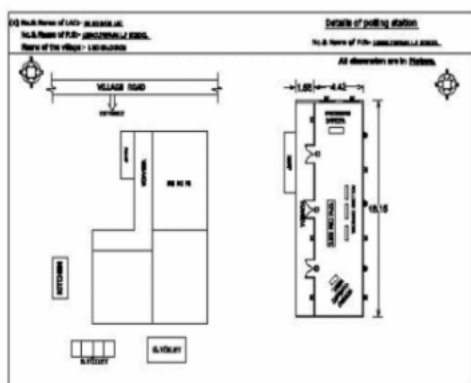

নিৰ্বাচক পঞ্জীয়ন বিষয়াৰ স্বাক্ষৰ

Nazri Naksha

Google Map View

Polling Station Building Front View

ভোটগ্ৰহন কেন্দ্ৰৰ সন্মুখৰ দৃশ্য

Cad View

Key MAP View

1 নাম : বিন্দি দাস কলিতা স্বামীৰ নাম : দীপজ্যোতি কলিতা ঘৰ নং : 0 বয়স : 27 লিঙ্গ : মহিলা	GVT0359307 ফটো উপলব্ধ	2 নাম : শান্তনা শৰ্মা পিতাৰ নাম : ৰোহিণী শৰ্মা ঘৰ নং : 0 বয়স : 26 লিঙ্গ : মহিলা	GVT0322362 ফটো উপলব্ধ	3 নাম : পুতল ভূঞা স্বামীৰ নাম : লক্ষেশ্বৰ ভূঞা ঘৰ নং : 1 বয়স : 64 লিঙ্গ : মহিলা	GVT1814579 ফটো উপলব্ধ
R 4 নাম : বনু ভূঞা স্বামীৰ নাম : মদন ভূঞা ঘৰ নং : 0 বয়স : 45 লিঙ্গ : মহিলা	GVT0574368 ফটো উপলব্ধ	5 নাম : বনু ভূঞা স্বামীৰ নাম : মদন ভূঞা ঘৰ নং : 1 বয়স : 40 লিঙ্গ : মহিলা	GVT0235614 ফটো উপলব্ধ	6 নাম : মদন ভূঞা পিতাৰ নাম : লক্ষেশ্বৰ ভূঞা ঘৰ নং : 1 বয়স : 39 লিঙ্গ : পুৰুষ	GVT1814580 ফটো উপলব্ধ
S 7 নাম : জুলি দাস স্বামীৰ নাম : চন্দ্ৰনা দাশ নং ঘৰ নং : 0 বয়স : 39 লিঙ্গ : মহিলা	GVT0431122 ফটো উপলব্ধ	8 নাম : জোন ভূঞা পিতাৰ নাম : কৈলাশ ভূঞা ঘৰ নং : 1 বয়স : 30 লিঙ্গ : পুৰুষ	GVT0000836 ফটো উপলব্ধ	9 নাম : বিকাশ ভূঞা পিতাৰ নাম : ৰমেশ ভূঞা ঘৰ নং : 1 বয়স : 25 লিঙ্গ : পুৰুষ	GVT0529214 ফটো উপলব্ধ
10 নাম : পিংকী ভূঞা স্বামীৰ নাম : ৰমেশ ভূঞা ঘৰ নং : 1 বয়স : 29 লিঙ্গ : মহিলা	GVT0237123 ফটো উপলব্ধ	11 নাম : ৰমেশ ভূঞা পিতাৰ নাম : লক্ষেশ্বৰ ভূঞা ঘৰ নং : 1 বয়স : 41 লিঙ্গ : পুৰুষ	GVT1814591 ফটো উপলব্ধ	12 নাম : দিপক দাস পিতাৰ নাম : হৰকান্ত দাস ঘৰ নং : 1 বয়স : 41 লিঙ্গ : পুৰুষ	GVT1814637 ফটো উপলব্ধ
13 নাম : কৈলাশ ভূঞা পিতাৰ নাম : লক্ষেশ্বৰ ভূঞা ঘৰ নং : 1 বয়স : 39 লিঙ্গ : পুৰুষ	GVT1814615 ফটো উপলব্ধ	14 নাম : শ্যামা ভূঞা স্বামীৰ নাম : ৰমেশ ভূঞা ঘৰ নং : 1 বয়স : 37 লিঙ্গ : মহিলা	GVT1814604 ফটো উপলব্ধ	15 নাম : হেমলতা ভূঞা স্বামীৰ নাম : কৈলাশ ভূঞা ঘৰ নং : 1 বয়স : 37 লিঙ্গ : মহিলা	GVT1814626 ফটো উপলব্ধ
16 নাম : কল্পনা দাস স্বামীৰ নাম : দিপক দাস ঘৰ নং : 1 বয়স : 37 লিঙ্গ : মহিলা	GVT1814648 ফটো উপলব্ধ	17 নাম : ধৰ্মেশ্বৰ কলিতা পিতাৰ নাম : দেবী কলিতা ঘৰ নং : 2 বয়স : 57 লিঙ্গ : পুৰুষ	GVT1814659 ফটো উপলব্ধ	18 নাম : কনিকা কলিতা স্বামীৰ নাম : ধৰ্মেশ্বৰ কলিতা ঘৰ নং : 2 বয়স : 49 লিঙ্গ : মহিলা	GVT1814660 ফটো উপলব্ধ
19 নাম : ৰেখা কুমাৰ কলিতা স্বামীৰ নাম : দীপজ্যোতি কলিতা ঘৰ নং : 2 বয়স : 33 লিঙ্গ : মহিলা	GVT0237354 ফটো উপলব্ধ	20 নাম : দিপজ্যোতি কলিতা পিতাৰ নাম : ধৰ্মেশ্বৰ কলিতা ঘৰ নং : 2 বয়স : 32 লিঙ্গ : পুৰুষ	GVT0234971 ফটো উপলব্ধ	21 নাম : বিমল কলিতা পিতাৰ নাম : ধৰ্মেশ্বৰ কলিতা ঘৰ নং : 2 বয়স : 31 লিঙ্গ : পুৰুষ	GVT0048728 ফটো উপলব্ধ
22 নাম : পিংকী কলিতা স্বামীৰ নাম : বিমল কলিতা ঘৰ নং : 02 বয়স : 26 লিঙ্গ : মহিলা	GVT0574400 ফটো উপলব্ধ	23 নাম : থানেশ্বৰ ভূঞা পিতাৰ নাম : ভাবিত ভূঞা ঘৰ নং : 0 বয়স : 81 লিঙ্গ : পুৰুষ	GVT1814682 ফটো উপলব্ধ	24 নাম : বিন্দা ভূঞা স্বামীৰ নাম : থানেশ্বৰ ভূঞা ঘৰ নং : 0 বয়স : 56 লিঙ্গ : মহিলা	GVT1814693 ফটো উপলব্ধ
25 নাম : বিলাশ ভূঞা পিতাৰ নাম : থানেশ্বৰ ভূঞা ঘৰ নং : 0 বয়স : 47 লিঙ্গ : পুৰুষ	GVT1814706 ফটো উপলব্ধ	26 নাম : প্ৰদীপ ভূঞা পিতাৰ নাম : থানেশ্বৰ ভূঞা ঘৰ নং : 0 বয়স : 41 লিঙ্গ : পুৰুষ	GVT1814717 ফটো উপলব্ধ	27 নাম : জিতেন ভূঞা পিতাৰ নাম : থানেশ্বৰ ভূঞা ঘৰ নং : 0 বয়স : 38 লিঙ্গ : পুৰুষ	GVT1814728 ফটো উপলব্ধ
28 নাম : ববিতা ভূঞা স্বামীৰ নাম : প্ৰদীপ ভূঞা ঘৰ নং : 0 বয়স : 37 লিঙ্গ : মহিলা	GVT1814739 ফটো উপলব্ধ	29 নাম : সবিতা ভূঞা স্বামীৰ নাম : বিলাশ ভূঞা ঘৰ নং : 0 বয়স : 36 লিঙ্গ : মহিলা	GVT0238519 ফটো উপলব্ধ	30 নাম : পুৰী ভূঞা স্বামীৰ নাম : জিতেন ভূঞা ঘৰ নং : 0 বয়স : 34 লিঙ্গ : মহিলা	GVT0237263 ফটো উপলব্ধ