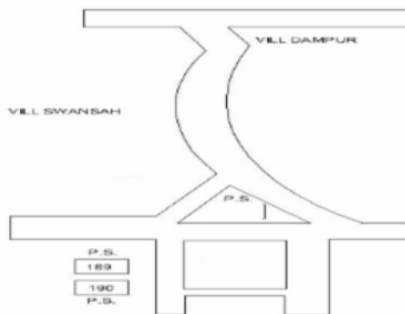

Nazri Naksha