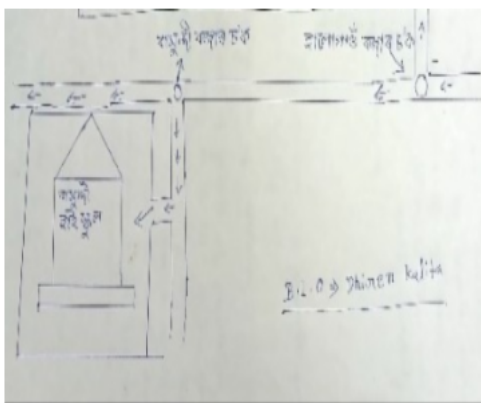

নিৰ্বাচক পঞ্জীয়ন বিষয়াৰ স্বাক্ষৰ

Nazri Naksha

Google Map View

Polling Station Building Front View

ভোটগ্ৰহন কেন্দ্ৰৰ সন্মুখৰ দৃশ্য

Cad View

Key MAP View

1 নাম : শৰত চন্দ্ৰ দাস পিতাৰ নাম: ভেবালা দাস ঘৰ নং : ১২০ বয়স : 55 লিঙ্গ : পুৰুষ	GVT1818968 ফটো উপলব্ধ	2 নাম : ৰূপালী দাস স্বামীৰ নাম: শৰত দাস ঘৰ নং : ১২০ বয়স : 35 লিঙ্গ : মহিলা	GVT0236521 ফটো উপলব্ধ	3 নাম : দুলমনি দাস মাতৃৰ নাম: গংগাবালা দাস ঘৰ নং : 120 বয়স : 31 লিঙ্গ : মহিলা	GVT0334599 ফটো উপলব্ধ
4 নাম : ধ্ৰুৱজ্যোতি কলিতা পিতাৰ নাম: তৰুণ কলিতা ঘৰ নং : 120 বয়স : 29 লিঙ্গ : পুৰুষ	GVT0433870 ফটো উপলব্ধ	5 নাম : চন্দ্ৰ ঠাকুৰীয়া স্বামীৰ নাম: কায়াৰাম ঠাকুৰীয়া ঘৰ নং : ১২১ বয়স : 61 লিঙ্গ : মহিলা	GVT1818991 ফটো উপলব্ধ	6 নাম : বনো ঠাকুৰীয়া পিতাৰ নাম: কায়াৰাম ঠাকুৰীয়া ঘৰ নং : ১২১ বয়স : 49 লিঙ্গ : মহিলা	GVT1819007 ফটো উপলব্ধ
7 নাম : ৰঘু ঠাকুৰীয়া পিতাৰ নাম: কায়া ৰাম ঠাকুৰীয়া ঘৰ নং : ১২১ বয়স : 43 লিঙ্গ : পুৰুষ	GVT1819018 ফটো উপলব্ধ	8 নাম : মণিকা মজুমদাৰ স্বামীৰ নাম: বাবুল মজুমদাৰ ঘৰ নং : ১২১ বয়স : 42 লিঙ্গ : মহিলা	GVT1819029 ফটো উপলব্ধ	9 নাম : যতিন ঠাকুৰীয়া পিতাৰ নাম: মায়াৰাম ঠাকুৰীয়া ঘৰ নং : ১২২ বয়স : 52 লিঙ্গ : পুৰুষ	GVT1819030 ফটো উপলব্ধ
10 নাম : ৰত ঠাকুৰীয়া পিতাৰ নাম: মায়াৰাম ঠাকুৰীয়া ঘৰ নং : ১২২ বয়স : 43 লিঙ্গ : পুৰুষ	GVT1819052 ফটো উপলব্ধ	11 নাম : নিতুল ঠাকুৰীয়া পিতাৰ নাম: মায়াৰাম ঠাকুৰীয়া ঘৰ নং : ১২২ বয়স : 41 লিঙ্গ : পুৰুষ	GVT1819063 ফটো উপলব্ধ	12 নাম : অৰ্চনা ঠাকুৰীয়া স্বামীৰ নাম: নিতুল ঠাকুৰীয়া ঘৰ নং : ১২২ বয়স : 31 লিঙ্গ : মহিলা	GVT2102514 ফটো উপলব্ধ
13 নাম : কৃষ্ণা কান্ত ঠাকুৰীয়া পিতাৰ নাম: মায়া ৰাম ঠাকুৰীয়া ঘৰ নং : ১২৩ বয়স : 59 লিঙ্গ : পুৰুষ	GVT1819074 ফটো উপলব্ধ	14 নাম : বীনা ঠাকুৰীয়া স্বামীৰ নাম: কৃষ্ণকান্ত ঠাকুৰীয়া ঘৰ নং : ১২৩ বয়স : 47 লিঙ্গ : মহিলা	GVT1819085 ফটো উপলব্ধ	15 নাম : বিকাশ ঠাকুৰীয়া পিতাৰ নাম: কৃষ্ণকান্ত ঠাকুৰীয়া ঘৰ নং : ১২৩ বয়স : 35 লিঙ্গ : পুৰুষ	GVT0013656 ফটো উপলব্ধ
16 নাম : বৰ্ণালী ঠাকুৰীয়া পিতাৰ নাম: কৃষ্ণকান্ত ঠাকুৰীয়া ঘৰ নং : ১২৩ বয়স : 29 লিঙ্গ : মহিলা	GVT0013748 ফটো উপলব্ধ	17 নাম : ভূমিধৰ কলিতা পিতাৰ নাম: বাপুৰাম কলিতা ঘৰ নং : ১২৪ বয়স : 51 লিঙ্গ : পুৰুষ	GVT1819110 ফটো উপলব্ধ	18 নাম : শশী কলিতা স্বামীৰ নাম: ভূমিধৰ কলিতা ঘৰ নং : ১২৪ বয়স : 45 লিঙ্গ : মহিলা	GVT1819121 ফটো উপলব্ধ
19 নাম : ৰিজ কলিতা স্বামীৰ নাম: লাটে কলিতা ঘৰ নং : ১২৪ বয়স : 40 লিঙ্গ : মহিলা	GVT1819143 ফটো উপলব্ধ	20 নাম : ৰমেন কলিতা পিতাৰ নাম: বাপুৰাম কলিতা ঘৰ নং : ১২৪ বয়স : 39 লিঙ্গ : পুৰুষ	GVT1819154 ফটো উপলব্ধ	21 নাম : গধূলি কলিতা স্বামীৰ নাম: ৰমেন কলিতা ঘৰ নং : 124 বয়স : 38 লিঙ্গ : মহিলা	GVT1134279 ফটো উপলব্ধ
22 নাম : পংকজ কলিতা পিতাৰ নাম: বাপুৰাম কলিতা ঘৰ নং : ১২৪ বয়স : 33 লিঙ্গ : পুৰুষ	GVT1819165 ফটো উপলব্ধ	23 নাম : দিপাংকৰ কলিতা পিতাৰ নাম: ভূমিধৰ কলিতা ঘৰ নং : 124 বয়স : 26 লিঙ্গ : পুৰুষ	GVT7082027 ফটো উপলব্ধ	24 নাম : নমিতা দাশ স্বামীৰ নাম: ৰাঘব দাশ ঘৰ নং : 127 বয়স : 30 লিঙ্গ : মহিলা	GVT0311951 ফটো উপলব্ধ
25 নাম : ৰমেশ দাস পিতাৰ নাম: কলাৰাম দাস ঘৰ নং : ১২৯ বয়স : 56 লিঙ্গ : পুৰুষ	GVT1819176 ফটো উপলব্ধ	26 নাম : বেলোৰাম দাস পিতাৰ নাম: কলাৰাম দাস ঘৰ নং : ১২৯ বয়স : 53 লিঙ্গ : পুৰুষ	GVT1819187 ফটো উপলব্ধ	27 নাম : বৰোদা দাস স্বামীৰ নাম: ৰমেশ দাস ঘৰ নং : ১২৯ বয়স : 49 লিঙ্গ : মহিলা	GVT1819198 ফটো উপলব্ধ
28 নাম : নমলা দাস স্বামীৰ নাম: বেলোৰাম দাস ঘৰ নং : ১২৯ বয়স : 47 লিঙ্গ : মহিলা	GVT1819201 ফটো উপলব্ধ	29 নাম : ৰাজু দাস পিতাৰ নাম: বেলোৰাম দাস ঘৰ নং : ১২৯ বয়স : 31 লিঙ্গ : পুৰুষ	GVT0203968 ফটো উপলব্ধ	30 নাম : বিজয় দাস পিতাৰ নাম: বেলোৰাম দাস ঘৰ নং : ১২৯ বয়স : 27 লিঙ্গ : পুৰুষ	GVT0204107 ফটো উপলব্ধ