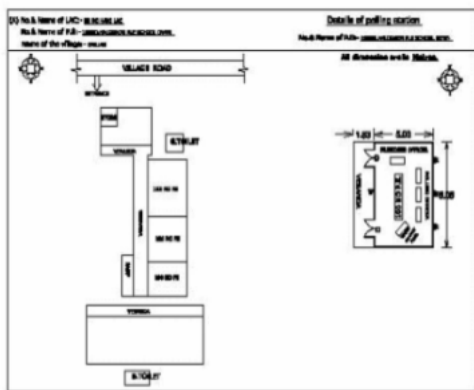

নিৰ্বাচক পঞ্জীয়ন বিষয়াৰ স্বাক্ষৰ

Nazri Naksha

Google Map View

Polling Station Building Front View

ভোটগ্ৰহন কেন্দ্ৰৰ সন্মুখৰ দৃশ্য

Cad View

Key MAP View

1 নাম : কঙ্কনা কলিতা পিতাৰ নাম: নুপেন কলিতা ঘৰ নং : 00 বয়স : 28 লিঙ্গ : মহিলা	GVT0517516 ফটো উপলব্ধ	2 নাম : মুনাল কলিতা পিতাৰ নাম: থানেশ্বৰ কলিতা ঘৰ নং : 00 বয়স : 22 লিঙ্গ : পুৰুষ	BAI0103523 ফটো উপলব্ধ	3 নাম : বৰ্ণালী কলিতা স্বামীৰ নাম: মৃগাল কলিতা ঘৰ নং : 20 বয়স : 33 লিঙ্গ : মহিলা	BAI0126201 ফটো উপলব্ধ
4 নাম : পদমী কলিতা স্বামীৰ নাম: অজিত কলিতা ঘৰ নং : 01 বয়স : 39 লিঙ্গ : মহিলা	GVT0288548 ফটো উপলব্ধ	5 নাম : সীমা ৰাণী বৰ্মন স্বামীৰ নাম: মুকেশ মেধি ঘৰ নং : 02 বয়স : 31 লিঙ্গ : মহিলা	GVT0368175 ফটো উপলব্ধ	# 6 নাম : পম্পী দেৱী স্বামীৰ নাম: অনুপ কুমাৰ শৰ্মা ঘৰ নং : 338 বয়স : 33 লিঙ্গ : মহিলা	GVT0243006 ফটো উপলব্ধ
7 নাম : মৃগাল মেধি পিতাৰ নাম: উমেশ মেধি ঘৰ নং : 33 বয়স : 23 লিঙ্গ : পুৰুষ	GVT1155209 ফটো উপলব্ধ	8 নাম : হৃষীকেশ কাশ্যপ মাতৃৰ নাম: জুৰি কলিতা ঘৰ নং : 33 বয়স : 23 লিঙ্গ : পুৰুষ	GVT7083249 ফটো উপলব্ধ	9 নাম : বিউটি দাস কলিতা স্বামীৰ নাম: ধ্ৰুৱজ্যোতি কলিতা ঘৰ নং : 35 বয়স : 28 লিঙ্গ : মহিলা	BAI0051920 ফটো উপলব্ধ
10 নাম : নমিতা কলিতা ঠাকুৰীয়া স্বামীৰ নাম: দীপজ্যোতি ঠাকুৰীয়া ঘৰ নং : 38 খ বয়স : 31 লিঙ্গ : মহিলা	GVT0322594 ফটো উপলব্ধ	11 নাম : দীপিকা ঠাকুৰীয়া স্বামীৰ নাম: দিগন্ত ঠাকুৰীয়া ঘৰ নং : 82 বয়স : 34 লিঙ্গ : মহিলা	GVT0363119 ফটো উপলব্ধ	12 নাম : হীৰক তালুকদাৰ পিতাৰ নাম: ধীৰেণ তালুকদাৰ ঘৰ নং : 89 বয়স : 26 লিঙ্গ : পুৰুষ	GVT0238592 ফটো উপলব্ধ
13 নাম : মনোজ কলিতা মাতৃৰ নাম: প্ৰমীলা কলিতা ঘৰ নং : 43 বয়স : 25 লিঙ্গ : পুৰুষ	GVT0584607 ফটো উপলব্ধ	14 নাম : নয়ন মণি কলিতা মাতৃৰ নাম: বানো কলিতা ঘৰ নং : 44 বয়স : 26 লিঙ্গ : পুৰুষ	GVT0571950 ফটো উপলব্ধ	15 নাম : ৰুবি কলিতা পিতাৰ নাম: ভবেন কলিতা ঘৰ নং : 45 বয়স : 27 লিঙ্গ : মহিলা	GVT0532713 ফটো উপলব্ধ
16 নাম : মনোজ কলিতা মাতৃৰ নাম: সাবিত্ৰী কলিতা ঘৰ নং : 86 বয়স : 31 লিঙ্গ : পুৰুষ	GVT0238691 ফটো উপলব্ধ	17 নাম : বনজিত মজুমদাৰ পিতাৰ নাম: অচ্যুত মজুমদাৰ ঘৰ নং : 52 বয়স : 22 লিঙ্গ : পুৰুষ	BAI0031856 ফটো উপলব্ধ	18 নাম : কৰিশা ভূঞা পিতাৰ নাম: কামাখ্যা ভূঞা ঘৰ নং : 56 বয়স : 21 লিঙ্গ : মহিলা	BAI0117812 ফটো উপলব্ধ
19 নাম : দিম্কাইতা মেধি পিতাৰ নাম: হিৰেণ মেধি ঘৰ নং : 60 বয়স : 22 লিঙ্গ : মহিলা	BAI0056432 ফটো উপলব্ধ	20 নাম : প্ৰাঞ্জনা শৰ্মা পিতাৰ নাম: জিতেন্দ্ৰ শৰ্মা ঘৰ নং : 60 বয়স : 19 লিঙ্গ : মহিলা	BAI0112045 ফটো উপলব্ধ	21 নাম : বিকাশ ঠাকুৰীয়া পিতাৰ নাম: তাৰিণী ঠাকুৰীয়া ঘৰ নং : 63 বয়স : 28 লিঙ্গ : পুৰুষ	GVT0509406 ফটো উপলব্ধ
22 নাম : ববিতা কলিতা স্বামীৰ নাম: কন্দৰ্প কলিতা ঘৰ নং : 66 বয়স : 39 লিঙ্গ : মহিলা	GVT0358259 ফটো উপলব্ধ	23 নাম : ৰাজেন কলিতা পিতাৰ নাম: উপেন কলিতা ঘৰ নং : 66 এ বয়স : 45 লিঙ্গ : পুৰুষ	FSS1445698 ফটো উপলব্ধ	24 নাম : কুলেন বৈশ্য পিতাৰ নাম: সৰ্বেশ্বৰ বৈশ্য ঘৰ নং : 66ক বয়স : 45 লিঙ্গ : পুৰুষ	FSS0084749 ফটো উপলব্ধ
25 নাম : জয়শ্ৰী দাস স্বামীৰ নাম: মনু কলিতা ঘৰ নং : 68 বয়স : 26 লিঙ্গ : মহিলা	GVT1192103 ফটো উপলব্ধ	26 নাম : দ্বীজেন কলিতা পিতাৰ নাম: উমেশ কলিতা ঘৰ নং : 98 বয়স : 29 লিঙ্গ : পুৰুষ	GVT0238774 ফটো উপলব্ধ	27 নাম : সুনীল কলিতা পিতাৰ নাম: বাৰেন কলিতা ঘৰ নং : 99 বয়স : 26 লিঙ্গ : পুৰুষ	GVT0432724 ফটো উপলব্ধ
28 নাম : হিমাক্ষী দাস স্বামীৰ নাম: তপন চন্দ্ৰ কলিতা ঘৰ নং : 78 বয়স : 32 লিঙ্গ : মহিলা	GVT7085327 ফটো উপলব্ধ	29 নাম : বিনীতা বৰুৱা স্বামীৰ নাম: তপন হালৈ ঘৰ নং : ৮১ বয়স : 43 লিঙ্গ : মহিলা	GVT0274027 ফটো উপলব্ধ	30 নাম : বৰষা দাস পিতাৰ নাম: দীলীপ দাস ঘৰ নং : 84 বয়স : 22 লিঙ্গ : মহিলা	BAI0059675 ফটো উপলব্ধ