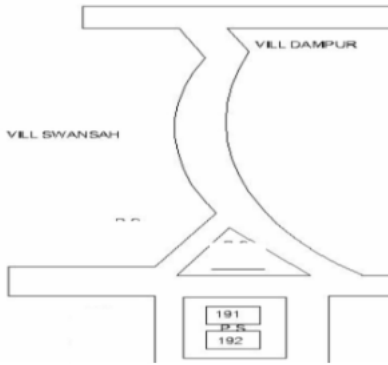

Nazri Naksha