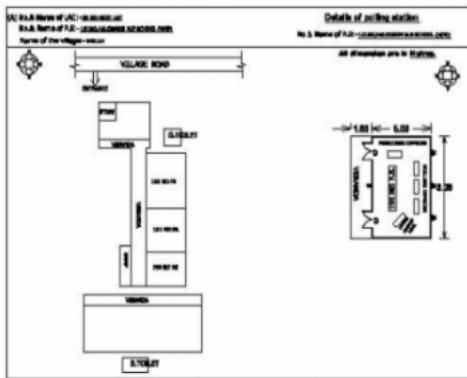

নিৰ্বাচক পঞ্জীয়ন বিষয়াৰ স্বাক্ষৰ

Nazri Naksha

Google Map View

Polling Station Building Front View

ভোটগ্ৰহন কেন্দ্ৰৰ সন্মুখৰ দৃশ্য

Cad View

Key MAP View

1 নাম : বাৰ্জেন কলিতা পিতাৰ নাম: নবীন কলিতা ঘৰ নং : 1 বয়স : 59 লিঙ্গ : পুৰুষ	GVT1834577 ফটো উপলব্ধ	2 নাম : বীনা কলিতা স্বামীৰ নাম: বাৰ্জেন কলিতা ঘৰ নং : 1 বয়স : 55 লিঙ্গ : মহিলা	GVT1834588 ফটো উপলব্ধ	3 নাম : মৃগাল কলিতা পিতাৰ নাম: বাৰ্জেন কলিতা ঘৰ নং : 01 বয়স : 26 লিঙ্গ : পুৰুষ	GVT0356089 ফটো উপলব্ধ
4 নাম : অজন্তা কলিতা পিতাৰ নাম: বাৰ্জেন কলিতা ঘৰ নং : 1 বয়স : 24 লিঙ্গ : মহিলা	GVT0373837 ফটো উপলব্ধ	5 নাম : ভহলু কলিতা পিতাৰ নাম: পতিৰাম কলিতা ঘৰ নং : 2 বয়স : 84 লিঙ্গ : পুৰুষ	GVT1834599 ফটো উপলব্ধ	6 নাম : ইৰাবতী কলিতা পিতাৰ নাম: ভহলু কলিতা ঘৰ নং : 2 বয়স : 44 লিঙ্গ : মহিলা	GVT1834602 ফটো উপলব্ধ
7 নাম : কুশল কলিতা পিতাৰ নাম: ভহলু কলিতা ঘৰ নং : 2 বয়স : 39 লিঙ্গ : পুৰুষ	GVT1834613 ফটো উপলব্ধ	8 নাম : নিৰ্মল কলিতা পিতাৰ নাম: ভহলু কলিতা ঘৰ নং : 2 বয়স : 29 লিঙ্গ : পুৰুষ	GVT0048785 ফটো উপলব্ধ	9 নাম : লক্ষেশ্বৰ কলিতা পিতাৰ নাম: মতিৰাম কলিতা ঘৰ নং : 9 বয়স : 69 লিঙ্গ : পুৰুষ	GVT1834624 ফটো উপলব্ধ
10 নাম : ৰশ্মি কলিতা স্বামীৰ নাম: লক্ষেশ্বৰ কলিতা ঘৰ নং : 3 বয়স : 59 লিঙ্গ : মহিলা	GVT1834635 ফটো উপলব্ধ	11 নাম : অকন কলিতা স্বামীৰ নাম: ফুকন কলিতা ঘৰ নং : 8 বয়স : 73 লিঙ্গ : মহিলা	GVT0250068 ফটো উপলব্ধ	12 নাম : কুঞ্জলতা মহন্ত মাতৃৰ নাম: অকন কলিতা ঘৰ নং : 4 বয়স : 59 লিঙ্গ : মহিলা	BAI0073619 ফটো উপলব্ধ
13 নাম : অশোক কলিতা পিতাৰ নাম: ফুকন কলিতা ঘৰ নং : 8 বয়স : 40 লিঙ্গ : পুৰুষ	GVT1834646 ফটো উপলব্ধ	14 নাম : পিকু মহন্ত অন্যান্য: অকন কলিতা ঘৰ নং : 4 বয়স : 25 লিঙ্গ : পুৰুষ	BAI0073627 ফটো উপলব্ধ	15 নাম : মোহন কলিতা পিতাৰ নাম: ৰাজধৰ কলিতা ঘৰ নং : 5 বয়স : 61 লিঙ্গ : পুৰুষ	GVT1834668 ফটো উপলব্ধ
16 নাম : গনেশ চন্দ্ৰ কলিতা পিতাৰ নাম: ৰাজধৰ কলিতা ঘৰ নং : 5 বয়স : 57 লিঙ্গ : পুৰুষ	GVT1834680 ফটো উপলব্ধ	17 নাম : বীনা কলিতা স্বামীৰ নাম: গনেশ কলিতা ঘৰ নং : 5ক বয়স : 49 লিঙ্গ : মহিলা	GVT1834691 ফটো উপলব্ধ	S 18 নাম : দিলিপ দাস পিতাৰ নাম: নিকিৰ দাস ঘৰ নং : 5 বয়স : 48 লিঙ্গ : পুৰুষ	GVT0352542 ফটো উপলব্ধ
19 নাম : তপন কলিতা পিতাৰ নাম: মোহন কলিতা ঘৰ নং : 5 বয়স : 27 লিঙ্গ : পুৰুষ	GVT0110155 ফটো উপলব্ধ	S 20 নাম : মইনা কলিতা পিতাৰ নাম: মোহন কলিতা ঘৰ নং : 5 বয়স : 27 লিঙ্গ : মহিলা	GVT0231860 ফটো উপলব্ধ	21 নাম : কাকলি কলিতা পিতাৰ নাম: গণেশ কলিতা ঘৰ নং : 5ক বয়স : 24 লিঙ্গ : মহিলা	GVT0354332 ফটো উপলব্ধ
22 নাম : কৈলাশ চন্দ্ৰ কলিতা পিতাৰ নাম: ৰমেশ কলিতা ঘৰ নং : 6 বয়স : 51 লিঙ্গ : পুৰুষ	GVT1834715 ফটো উপলব্ধ	23 নাম : পঙ্কজ কলিতা পিতাৰ নাম: ৰমেশ কলিতা ঘৰ নং : 6 বয়স : 47 লিঙ্গ : পুৰুষ	GVT1834737 ফটো উপলব্ধ	24 নাম : নিপুল কলিতা পিতাৰ নাম: ৰমেশ কলিতা ঘৰ নং : 6 বয়স : 44 লিঙ্গ : পুৰুষ	GVT1834748 ফটো উপলব্ধ
25 নাম : নিজৰা কলিতা স্বামীৰ নাম: কৈলাশ কলিতা ঘৰ নং : 6 বয়স : 44 লিঙ্গ : মহিলা	GVT1834759 ফটো উপলব্ধ	26 নাম : চুমী কলিতা স্বামীৰ নাম: বিপুল কলিতা ঘৰ নং : 6 বয়স : 34 লিঙ্গ : মহিলা	GVT1834760 ফটো উপলব্ধ	27 নাম : মিনাক্ষী কলিতা স্বামীৰ নাম: পংকজ কলিতা ঘৰ নং : 6 বয়স : 32 লিঙ্গ : মহিলা	BAI0099960 ফটো উপলব্ধ
28 নাম : প্ৰিয়া কলিতা স্বামীৰ নাম: কৈলাশ কলিতা ঘৰ নং : 6 বয়স : 20 লিঙ্গ : মহিলা	BAI0005215 ফটো উপলব্ধ	29 নাম : মায়াদৰ কলিতা পিতাৰ নাম: ধূনাৰাম কলিতা ঘৰ নং : 9 বয়স : 54 লিঙ্গ : পুৰুষ	GVT1834782 ফটো উপলব্ধ	30 নাম : মামনি কলিতা স্বামীৰ নাম: মায়াদৰ কলিতা ঘৰ নং : 9 বয়স : 49 লিঙ্গ : মহিলা	GVT1834793 ফটো উপলব্ধ