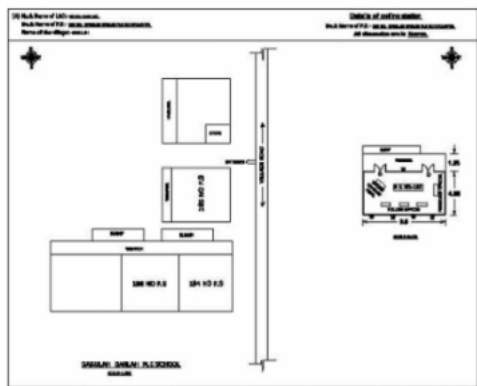

নিৰ্বাচক পঞ্জীয়ন বিষয়াৰ স্বাক্ষৰ

Nazri Naksha

Google Map View

Polling Station Building Front View

ভোটগ্ৰহন কেন্দ্ৰৰ সন্মুখৰ দৃশ্য

Cad View

Key MAP View

1 নাম : সোনমণি হাজুৰি মেধি স্বামীৰ নাম: অৰূপ মেধি ঘৰ নং : 00 বয়স : 32 লিঙ্গ : মহিলা	GVT0588152 ফটো উপলব্ধ	2 নাম : হিমাঙ্কী দেবী স্বামীৰ নাম: তপন শৰ্মা ঘৰ নং : 0 বয়স : 30 লিঙ্গ : মহিলা	GVT0432849 ফটো উপলব্ধ	3 নাম : পিংকী কলিতা পিতাৰ নাম: ভূপেন কলিতা ঘৰ নং : 12 বয়স : 19 লিঙ্গ : মহিলা	BAI0103358 ফটো উপলব্ধ
S 4 নাম : কৃষ্ণবেনী কলিতা পিতাৰ নাম: সুকেশ্বৰ কলিতা ঘৰ নং : 14 বয়স : 26 লিঙ্গ : মহিলা	GVT0456772 ফটো উপলব্ধ	5 নাম : নয়ন মণি কলিতা পিতাৰ নাম: কেলাস কলিতা ঘৰ নং : 18 বয়স : 30 লিঙ্গ : পুৰুষ	GVT0351957 ফটো উপলব্ধ	6 নাম : উলপী ডেকা মেধি স্বামীৰ নাম: দীপক মেধি ঘৰ নং : 22 বয়স : 52 লিঙ্গ : মহিলা	GVT0476945 ফটো উপলব্ধ
7 নাম : দীপক মেধি পিতাৰ নাম: কৃষ্ণ মেধি ঘৰ নং : 22 বয়স : 44 লিঙ্গ : পুৰুষ	GVT1856991 ফটো উপলব্ধ	8 নাম : দীপ জ্যোতি ভূঞা মাতৃৰ নাম: বিমলা ভূঞা ঘৰ নং : 26 বয়স : 26 লিঙ্গ : পুৰুষ	GVT0456699 ফটো উপলব্ধ	S 9 নাম : জিতেন দাচ পিতাৰ নাম: জিনেক দাচ ঘৰ নং : 34 বয়স : 32 লিঙ্গ : পুৰুষ	GVT0458547 ফটো উপলব্ধ
10 নাম : টুলটুলী কলিতা অন্যান্য: সোনা ৰাম কলিতা ঘৰ নং : 49 বয়স : 53 লিঙ্গ : মহিলা	BAI0100784 ফটো উপলব্ধ	11 নাম : পূৰ্বী ৰাজৱংশী পিতাৰ নাম: অনিল ৰাজৱংশী ঘৰ নং : 55 বয়স : 27 লিঙ্গ : মহিলা	GVT0172338 ফটো উপলব্ধ	12 নাম : কৃষ্ণিতা কলিতা স্বামীৰ নাম: বিশ্বজিৎ কলিতা ঘৰ নং : 67 বয়স : 22 লিঙ্গ : মহিলা	GVT1192798 ফটো উপলব্ধ
13 নাম : ধৰিত্ৰী কলিতা পিতাৰ নাম: বীৰেন কলিতা ঘৰ নং : 79 বয়স : 25 লিঙ্গ : মহিলা	GVT0508630 ফটো উপলব্ধ	14 নাম : খনিদ্র কলিতা পিতাৰ নাম: বিৰাজ কলিতা ঘৰ নং : 82 বয়স : 24 লিঙ্গ : পুৰুষ	GVT0510958 ফটো উপলব্ধ	R 15 নাম : নৱনিতা কলিতা পিতাৰ নাম: অনিল কলিতা ঘৰ নং : 88 বয়স : 26 লিঙ্গ : মহিলা	GVT0430868 ফটো উপলব্ধ
16 নাম : প্ৰীতিষা শৰ্মা পিতাৰ নাম: বৰদা শৰ্মা ঘৰ নং : 108 বয়স : 26 লিঙ্গ : মহিলা	GVT0349464 ফটো উপলব্ধ	17 নাম : প্ৰণৱ জ্যোতি কলিতা অন্যান্য: মীনাঙ্কী কলিতা ঘৰ নং : 131 বয়স : 26 লিঙ্গ : পুৰুষ	GVT0469429 ফটো উপলব্ধ	18 নাম : গিতিমা কলিতা স্বামীৰ নাম: চতিতশ কলিতা ঘৰ নং : 133 বয়স : 32 লিঙ্গ : মহিলা	GVT1212208 ফটো উপলব্ধ
19 নাম : শৰ্মিলা দেবী স্বামীৰ নাম: ভবেশ শৰ্মা ঘৰ নং : 181 বয়স : 38 লিঙ্গ : মহিলা	GVT0351767 ফটো উপলব্ধ	20 নাম : পুষ্পাঞ্জলি কলিতা পিতাৰ নাম: জটিল কলিতা ঘৰ নং : 145 বয়স : 38 লিঙ্গ : পুৰুষ	GVT0552109 ফটো উপলব্ধ	21 নাম : পৰিস্বিতা শৰ্মা পিতাৰ নাম: দেবকান্ত শৰ্মা ঘৰ নং : 184 বয়স : 24 লিঙ্গ : মহিলা	GVT0567677 ফটো উপলব্ধ
22 নাম : গায়ত্ৰী দাস পিতাৰ নাম: দ্বিপেন্দ্র দাস ঘৰ নং : 184 বয়স : 22 লিঙ্গ : মহিলা	GVT1146208 ফটো উপলব্ধ	23 নাম : নমিতা কলিতা স্বামীৰ নাম: বিক্ৰাম কলিতা ঘৰ নং : 398 বয়স : 26 লিঙ্গ : মহিলা	GVT0243121 ফটো উপলব্ধ	24 নাম : দিপালী কলিতা পিতাৰ নাম: যোগেশ কলিতা ঘৰ নং : 196 বয়স : 27 লিঙ্গ : মহিলা	GVT0270132 ফটো উপলব্ধ
25 নাম : পিংকী কলিতা স্বামীৰ নাম: মনোজ কলিতা ঘৰ নং : 200 বয়স : 35 লিঙ্গ : মহিলা	GVT0585083 ফটো উপলব্ধ	R 26 নাম : হিমাংগু শৰ্মা পিতাৰ নাম: কেলাশ শৰ্মা ঘৰ নং : 206 বয়স : 20 লিঙ্গ : পুৰুষ	BAI0099770 ফটো উপলব্ধ	27 নাম : পূৰ্বী মেধি পিতাৰ নাম: গুণেশ্বৰ মেধি ঘৰ নং : 258 বয়স : 20 লিঙ্গ : মহিলা	BAI0062380 ফটো উপলব্ধ
R 28 নাম : অমিয় শৰ্মা পিতাৰ নাম: প্ৰদীপ কুমাৰ শৰ্মা ঘৰ নং : 280 বয়স : 27 লিঙ্গ : পুৰুষ	GVT0429464 ফটো উপলব্ধ	29 নাম : ৰীতা কলিতা পিতাৰ নাম: সতীৰা কলিতা ঘৰ নং : 300 বয়স : 39 লিঙ্গ : মহিলা	GVT1849189 ফটো উপলব্ধ	30 নাম : সুৰেণ কলিতা পিতাৰ নাম: ৰাজেন কলিতা ঘৰ নং : 391 বয়স : 51 লিঙ্গ : পুৰুষ	GVT1854564 ফটো উপলব্ধ