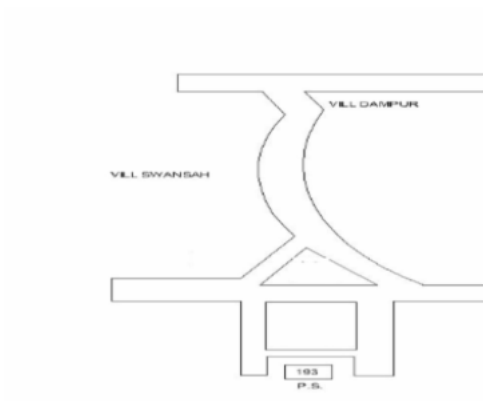

Nazri Naksha