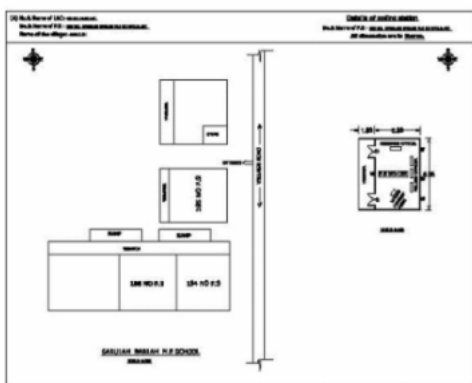

Cad View

Key MAP View