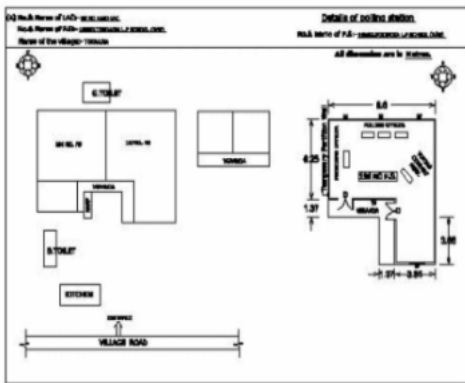

নিৰ্বাচক পঞ্জীয়ন বিষয়াৰ স্বাক্ষৰ

Nazri Naksha

Google Map View

Polling Station Building Front View

ভোটগ্ৰহন কেন্দ্ৰৰ সন্মুখৰ দৃশ্য

Cad View

Key MAP View

1 নাম : অঞ্জনা কলিতা স্বামীৰ নাম: প্রদীপ কলিতা ঘৰ নং : 0 বয়স : 37 লিঙ্গ : মহিলা	GVT1162783 ফটো উপলব্ধ	2 নাম : বৰ্ণালী দাস স্বামীৰ নাম: ৰাকেশ দাস ঘৰ নং : 2 বয়স : 31 লিঙ্গ : মহিলা	GVT1164375 ফটো উপলব্ধ	3 নাম : মৃগেন্দ্ৰ দাস পিতাৰ নাম: কুমুদ দাস ঘৰ নং : 10 বয়স : 28 লিঙ্গ : পুৰুষ	GVT0580134 ফটো উপলব্ধ
4 নাম : হিমালী দেবী স্বামীৰ নাম: তপন শৰ্মা ঘৰ নং : 29 বয়স : 30 লিঙ্গ : মহিলা	GVT0330027 ফটো উপলব্ধ	5 নাম : ৰিজমণি শালৈ স্বামীৰ নাম: কৈলাস শালৈ ঘৰ নং : 88 বয়স : 31 লিঙ্গ : মহিলা	GVT1164540 ফটো উপলব্ধ	S 6 নাম : মইনা দাস মাতৃৰ নাম: বনলতা দাস ঘৰ নং : 52 বয়স : 34 লিঙ্গ : মহিলা	GVT0192245 ফটো উপলব্ধ
7 নাম : জোন মণি কলিতা পিতাৰ নাম: ভূপেন কলিতা ঘৰ নং : 57 বয়স : 22 লিঙ্গ : পুৰুষ	GVT1165836 ফটো উপলব্ধ	8 নাম : কংকন কলিতা পিতাৰ নাম: প্রদীপ কলিতা ঘৰ নং : 63 বয়স : 23 লিঙ্গ : পুৰুষ	GVT1181056 ফটো উপলব্ধ	R 9 নাম : জ্যোতিস্মিতা শৰ্মা পিতাৰ নাম: তিলক শৰ্মা ঘৰ নং : 79 বয়স : 22 লিঙ্গ : মহিলা	GVT7077712 ফটো উপলব্ধ
10 নাম : জ্যোতিস্মিতা শৰ্মা পিতাৰ নাম: তিলক শৰ্মা ঘৰ নং : 79 বয়স : 22 লিঙ্গ : মহিলা	GVT7088149 ফটো উপলব্ধ	S 11 নাম : পুতমা বেগম মাতৃৰ নাম: আইকন বিবি ঘৰ নং : 82 বয়স : 25 লিঙ্গ : মহিলা	BAI0001834 ফটো উপলব্ধ	S 12 নাম : লভিতা বৈশ্য পিতাৰ নাম: সৰ্বধন বৈশ্য ঘৰ নং : 100 বয়স : 26 লিঙ্গ : মহিলা	GVT0432781 ফটো উপলব্ধ
13 নাম : প্রতিভা তালুকদাৰ স্বামীৰ নাম: ৰাতুলী শালৈ ঘৰ নং : 115 বয়স : 34 লিঙ্গ : মহিলা	GVT0551101 ফটো উপলব্ধ	14 নাম : কংকন দাস পিতাৰ নাম: প্রদীপ দাস ঘৰ নং : 117 বয়স : 30 লিঙ্গ : পুৰুষ	GVT0516302 ফটো উপলব্ধ	15 নাম : ধনজীতা দাস মাতৃৰ নাম: মণিকা দাস ঘৰ নং : 120 বয়স : 23 লিঙ্গ : মহিলা	GVT1141290 ফটো উপলব্ধ
16 নাম : অতুল কলিতা পিতাৰ নাম: প্রসন্ন কলিতা ঘৰ নং : 124 বয়স : 41 লিঙ্গ : পুৰুষ	BAI0064204 ফটো উপলব্ধ	17 নাম : ইন্দ্রানী কলিতা স্বামীৰ নাম: অতুল কলিতা ঘৰ নং : 124 বয়স : 38 লিঙ্গ : মহিলা	BAI0064246 ফটো উপলব্ধ	18 নাম : বাবলী কলিতা পিতাৰ নাম: অতুল কলিতা ঘৰ নং : 124 বয়স : 21 লিঙ্গ : মহিলা	BAI0064188 ফটো উপলব্ধ
19 নাম : জয়মতী কলিতা স্বামীৰ নাম: দিলিপ কলিতা ঘৰ নং : 131 বয়স : 38 লিঙ্গ : মহিলা	GVT1223700 ফটো উপলব্ধ	20 নাম : জয়ন্ত কলিতা পিতাৰ নাম: গিৰীশ কলিতা ঘৰ নং : 132 বয়স : 23 লিঙ্গ : পুৰুষ	BAI0037333 ফটো উপলব্ধ	21 নাম : পিংকী কলিতা পিতাৰ নাম: গিৰীশ কলিতা ঘৰ নং : 132 বয়স : 21 লিঙ্গ : মহিলা	BAI0037275 ফটো উপলব্ধ
22 নাম : ৰাহুল ঠাকুৰীয়া পিতাৰ নাম: কুমুদ ঠাকুৰীয়া ঘৰ নং : 136 বয়স : 22 লিঙ্গ : পুৰুষ	GVT1154715 ফটো উপলব্ধ	23 নাম : ৰুপাঞ্জলি কলিতা পিতাৰ নাম: নাৰায়ণ কলিতা ঘৰ নং : 183 বয়স : 28 লিঙ্গ : মহিলা	GVT0402560 ফটো উপলব্ধ	24 নাম : পুৰবী কলিতা পিতাৰ নাম: অমৃত কলিতা ঘৰ নং : 188 বয়স : 25 লিঙ্গ : মহিলা	GVT0351999 ফটো উপলব্ধ
25 নাম : ৰূপক কলিতা পিতাৰ নাম: অমৃত কলিতা ঘৰ নং : 144 বয়স : 23 লিঙ্গ : পুৰুষ	GVT0557918 ফটো উপলব্ধ	26 নাম : মিন্টু কলিতা পিতাৰ নাম: কামেশ্বৰ কলিতা ঘৰ নং : 145 বয়স : 26 লিঙ্গ : পুৰুষ	GVT1168426 ফটো উপলব্ধ	27 নাম : প্ৰিয়ংকা চৌধুৰী পিতাৰ নাম: দীপক চৌধুৰী ঘৰ নং : 145 বয়স : 22 লিঙ্গ : মহিলা	BAI0119784 ফটো উপলব্ধ
S 28 নাম : তৰালী কলিতা পিতাৰ নাম: মহেন্দ্ৰ কলিতা ঘৰ নং : 152 বয়স : 28 লিঙ্গ : মহিলা	GVT0223594 ফটো উপলব্ধ	29 নাম : কৌশিক কলিতা পিতাৰ নাম: মহেন্দ্ৰ কলিতা ঘৰ নং : 152 বয়স : 24 লিঙ্গ : পুৰুষ	GVT0562769 ফটো উপলব্ধ	30 নাম : মৈত্ৰী কলিতা পিতাৰ নাম: তৰুণ চন্দ্ৰ কলিতা ঘৰ নং : 177 বয়স : 23 লিঙ্গ : মহিলা	GVT1156843 ফটো উপলব্ধ