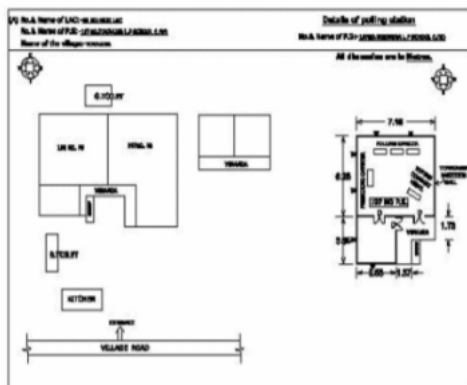

নিৰ্বাচক পঞ্জীয়ন বিষয়াৰ স্বাক্ষৰ

Nazri Naksha

Google Map View

Polling Station Building Front View

ভোটগ্ৰহন কেন্দ্ৰৰ সন্মুখৰ দৃশ্য

Cad View

Key MAP View

1 নাম : সবিতা নাথ স্বামীৰ নাম: ৰাজু নাথ ঘৰ নং : 00 বয়স : 41 লিঙ্গ : মহিলা	BAI0110528 ফটো উপলব্ধ	2 নাম : দেৱজিত শালৈ পিতাৰ নাম: সূৰ্য কান্ত শালৈ ঘৰ নং : 1 বয়স : 21 লিঙ্গ : পুৰুষ	GVT7086358 ফটো উপলব্ধ	R 3 নাম : তুষাৰমনি শালৈ পিতাৰ নাম: নৰেন চন্দ্ৰ শালৈ ঘৰ নং : 5 বয়স : 21 লিঙ্গ : মহিলা	GVT7084932 ফটো উপলব্ধ
4 নাম : স্বপন কলিতা পিতাৰ নাম: তৰুণ কলিতা ঘৰ নং : 29 বয়স : 25 লিঙ্গ : পুৰুষ	GVT0512285 ফটো উপলব্ধ	5 নাম : কল্যাণ কলিতা মাতৃৰ নাম: আৰাধনা কলিতা ঘৰ নং : 33 বয়স : 22 লিঙ্গ : পুৰুষ	GVT1169499 ফটো উপলব্ধ	6 নাম : ধীৰাশী নাথ পিতাৰ নাম: বাসুদেব নাথ ঘৰ নং : 37 বয়স : 21 লিঙ্গ : মহিলা	GVT7056245 ফটো উপলব্ধ
7 নাম : জ্যোতিৰ্ময়ী ঠাকুৰীয়া পিতাৰ নাম: ভবেশ ঠাকুৰীয়া ঘৰ নং : 72 বয়স : 23 লিঙ্গ : পুৰুষ	GVT1131655 ফটো উপলব্ধ	8 নাম : মিতালী শালৈ স্বামীৰ নাম: ৰতন শালৈ ঘৰ নং : 73 বয়স : 36 লিঙ্গ : মহিলা	GVT0544817 ফটো উপলব্ধ	9 নাম : অৰুণা নাথ স্বামীৰ নাম: প্ৰমোদ নাথ ঘৰ নং : 80 বয়স : 49 লিঙ্গ : মহিলা	GVT0194225 ফটো উপলব্ধ
# 10 নাম : মোচুমী বৰা স্বামীৰ নাম: বলেন শালৈ ঘৰ নং : 84 বয়স : 36 লিঙ্গ : মহিলা	LQZ0560714 ফটো উপলব্ধ	S 11 নাম : অসিতা ঠাকুৰীয়া পিতাৰ নাম: জিৰা কান্ত ঠাকুৰীয়া ঘৰ নং : 88 বয়স : 24 লিঙ্গ : মহিলা	GVT0508218 ফটো উপলব্ধ	12 নাম : লব দাস পিতাৰ নাম: নমোলু দাস ঘৰ নং : 105 বয়স : 26 লিঙ্গ : পুৰুষ	GVT0564351 ফটো উপলব্ধ
13 নাম : খনিন্দ্ৰ ঠাকুৰীয়া পিতাৰ নাম: প্ৰসন্ন ঠাকুৰীয়া ঘৰ নং : 106 বয়স : 22 লিঙ্গ : পুৰুষ	GVT1212406 ফটো উপলব্ধ	14 নাম : ভানু বড়ো স্বামীৰ নাম: ৰিপন ঠাকুৰীয়া ঘৰ নং : 109 বয়স : 48 লিঙ্গ : মহিলা	GVT0563338 ফটো উপলব্ধ	15 নাম : প্ৰণব শালৈ পিতাৰ নাম: ভবেন শালৈ ঘৰ নং : 109 বয়স : 30 লিঙ্গ : পুৰুষ	GVT2105922 ফটো উপলব্ধ
16 নাম : ধনজিতা বনিয়া পিতাৰ নাম: ভবেন বনিয়া ঘৰ নং : 113 বয়স : 25 লিঙ্গ : মহিলা	GVT0340794 ফটো উপলব্ধ	17 নাম : শংকৰ নাথ মাতৃৰ নাম: ৰতিফুলি নাথ ঘৰ নং : 115 বয়স : 26 লিঙ্গ : পুৰুষ	GVT0550103 ফটো উপলব্ধ	18 নাম : কৰবী কলিতা স্বামীৰ নাম: জিতেন কলিতা ঘৰ নং : 121 বয়স : 40 লিঙ্গ : মহিলা	GVT0181628 ফটো উপলব্ধ
19 নাম : ৰোদালী শালৈ স্বামীৰ নাম: বিমল শালৈ ঘৰ নং : 121 বয়স : 26 লিঙ্গ : মহিলা	GVT0202077 ফটো উপলব্ধ	20 নাম : মুন শালৈ স্বামীৰ নাম: দিগন্ত শালৈ ঘৰ নং : 133 বয়স : 34 লিঙ্গ : মহিলা	GVT0153809 ফটো উপলব্ধ	S 21 নাম : গায়ত্ৰী নাথ স্বামীৰ নাম: হৰজ্যোতি কলিতা ঘৰ নং : 140 বয়স : 32 লিঙ্গ : মহিলা	GVT1901060 ফটো উপলব্ধ
22 নাম : দিপিকা মেধি স্বামীৰ নাম: জগদীশ মেধি ঘৰ নং : 180ক বয়স : 49 লিঙ্গ : মহিলা	GVT1880213 ফটো উপলব্ধ	S 23 নাম : ভূমিতা দাস স্বামীৰ নাম: নবকান্ত কলিতা ঘৰ নং : 182ক বয়স : 34 লিঙ্গ : মহিলা	HBP1659810 ফটো উপলব্ধ	24 নাম : ইন্দ্ৰানী শালৈ পিতাৰ নাম: প্ৰভাত চন্দ্ৰ শালৈ ঘৰ নং : 189 বয়স : 30 লিঙ্গ : মহিলা	GVT0183087 ফটো উপলব্ধ
25 নাম : কংকন শালৈ পিতাৰ নাম: লোহিত শালৈ ঘৰ নং : 151 বয়স : 25 লিঙ্গ : পুৰুষ	GVT1214428 ফটো উপলব্ধ	26 নাম : বিজয়মনি দাস শালৈ স্বামীৰ নাম: জিগু শালৈ ঘৰ নং : 153 বয়স : 38 লিঙ্গ : মহিলা	GVT0183467 ফটো উপলব্ধ	S 27 নাম : মিতালী দাস মালাকাৰ স্বামীৰ নাম: পৰিত্ৰ মালাকাৰ ঘৰ নং : 155 বয়স : 34 লিঙ্গ : মহিলা	GVT0355693 ফটো উপলব্ধ
28 নাম : মনালিছা দাস স্বামীৰ নাম: কমলকৃষ্ণ ৰাজবংশী ঘৰ নং : 156 বয়স : 26 লিঙ্গ : মহিলা	GVT0369934 ফটো উপলব্ধ	29 নাম : অনিতা কলিতা পিতাৰ নাম: দীনেশ কলিতা ঘৰ নং : 162 বয়স : 37 লিঙ্গ : মহিলা	GVT1831067 ফটো উপলব্ধ	30 নাম : ডলী শালৈ স্বামীৰ নাম: ৰিংকু শালৈ ঘৰ নং : 165 বয়স : 33 লিঙ্গ : মহিলা	GVT0351841 ফটো উপলব্ধ