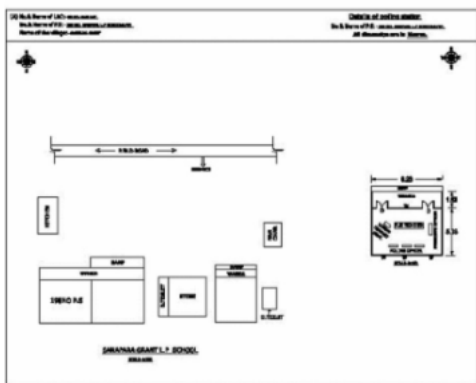

নিৰ্বাচক পঞ্জীয়ন বিষয়াৰ স্বাক্ষৰ

Nazri Naksha

Google Map View

Polling Station Building Front View

ভোটগ্ৰহন কেন্দ্ৰৰ সন্মুখৰ দৃশ্য

Cad View

Key MAP View

1 নাম : টংকেশ্বৰ দাস পিতাৰ নাম: চক্ৰধৰ দাস ঘৰ নং : 00 বয়স : 43 লিঙ্গ : পুৰুষ	GVT1916503 ফটো উপলব্ধ	2 নাম : সোনমণি নাথ মাতৃৰ নাম: ৰেখা নাথ ঘৰ নং : 03 বয়স : 22 লিঙ্গ : পুৰুষ	BAI0056283 ফটো উপলব্ধ	# 3 নাম : অনামিকা কলিতা পিতাৰ নাম: দিগাম্বৰ কলিতা ঘৰ নং : ২০৮ বয়স : 23 লিঙ্গ : মহিলা	GVT0551283 ফটো উপলব্ধ
4 নাম : সৌৰভ দাস পিতাৰ নাম: সদানন্দ দাস ঘৰ নং : 21 বয়স : 19 লিঙ্গ : পুৰুষ	BAI0096909 ফটো উপলব্ধ	5 নাম : কৈলাশ কলিতা পিতাৰ নাম: বংশী কলিতা ঘৰ নং : 22 বয়স : 23 লিঙ্গ : পুৰুষ	BAI0009589 ফটো উপলব্ধ	6 নাম : অস্মিতা নাথ পিতাৰ নাম: ৰত্নেশ্বৰ নাথ ঘৰ নং : 51 বয়স : 20 লিঙ্গ : মহিলা	BAI0069088 ফটো উপলব্ধ
7 নাম : জানমনি দাস পিতাৰ নাম: চন্দন দাস ঘৰ নং : 55 বয়স : 20 লিঙ্গ : মহিলা	BAI0108647 ফটো উপলব্ধ	8 নাম : মানসী দাস পিতাৰ নাম: প্ৰকাশ দাস ঘৰ নং : ৯৮ বয়স : 24 লিঙ্গ : মহিলা	GVT0562520 ফটো উপলব্ধ	9 নাম : জিন্টু কলিতা পিতাৰ নাম: প্ৰসেন কলিতা ঘৰ নং : 111 বয়স : 22 লিঙ্গ : পুৰুষ	BAI0058149 ফটো উপলব্ধ
10 নাম : ৰিম্পী দাস পিতাৰ নাম: শৰৎ দাস ঘৰ নং : 119 বয়স : 20 লিঙ্গ : মহিলা	BAI0069104 ফটো উপলব্ধ	E 11 নাম : নগেন বৰ্মন পিতাৰ নাম: শান্তিৰাম বৰ্মন ঘৰ নং : ১৪৪ বয়স : 79 লিঙ্গ : পুৰুষ	GVT1914563 ফটো উপলব্ধ	12 নাম : কশল্যা বৰ্মন স্বামীৰ নাম: নগেন বৰ্মন ঘৰ নং : ১৪৪ বয়স : 69 লিঙ্গ : মহিলা	GVT1914574 ফটো উপলব্ধ
S 13 নাম : বীনা পানি দাস স্বামীৰ নাম: সোণেশ্বৰ দাস ঘৰ নং : ১৪৪ বয়স : 53 লিঙ্গ : মহিলা	GVT2117455 ফটো উপলব্ধ	S 14 নাম : সনেশ্বৰ দাস পিতাৰ নাম: নগেন দাস ঘৰ নং : ১৪৪ বয়স : 51 লিঙ্গ : পুৰুষ	GVT1914585 ফটো উপলব্ধ	15 নাম : কমলা বৰ্মন পিতাৰ নাম: নগেন বৰ্মন ঘৰ নং : ১৪৪ বয়স : 47 লিঙ্গ : পুৰুষ	GVT1914596 ফটো উপলব্ধ
16 নাম : মথুৰা বৰ্মন পিতাৰ নাম: নগেন বৰ্মন ঘৰ নং : ১৪৪ বয়স : 45 লিঙ্গ : পুৰুষ	GVT1914609 ফটো উপলব্ধ	17 নাম : শৈলেন্দ্ৰ বৰ্মন বৰ্মন পিতাৰ নাম: নগেন বৰ্মন ঘৰ নং : ১৪৪ বয়স : 45 লিঙ্গ : পুৰুষ	GVT2106378 ফটো উপলব্ধ	18 নাম : দিবাকৰ বৰ্মন পিতাৰ নাম: নগেন বৰ্মন ঘৰ নং : ১৪৪ বয়স : 43 লিঙ্গ : পুৰুষ	GVT1914610 ফটো উপলব্ধ
19 নাম : প্ৰনিতা বৰ্মন মাতৃৰ নাম: দিবাকৰ বৰ্মন ঘৰ নং : ১৪৪ বয়স : 40 লিঙ্গ : মহিলা	GVT0025049 ফটো উপলব্ধ	20 নাম : চিন্তামনি বৰ্মন বৰ্মন বৈশ্য স্বামীৰ নাম: শৈলেন্দ্ৰ বৰ্মন ঘৰ নং : ১৪৪ বয়স : 38 লিঙ্গ : মহিলা	GVT2106389 ফটো উপলব্ধ	21 নাম : বৰ্বিতা বৰ্মণ স্বামীৰ নাম: কমলা বৰ্মণ ঘৰ নং : ১৪৪ বয়স : 37 লিঙ্গ : মহিলা	GVT2117466 ফটো উপলব্ধ
22 নাম : নিত্যা বৰ্মন পিতাৰ নাম: কান্দুৰা বৰ্মন ঘৰ নং : ৪৪ বয়স : 84 লিঙ্গ : পুৰুষ	GVT1914654 ফটো উপলব্ধ	23 নাম : হেমোলতা বৰ্মন স্বামীৰ নাম: অৰবিন্দ বৰ্মন ঘৰ নং : ১৪৫ বয়স : 53 লিঙ্গ : মহিলা	GVT1919831 ফটো উপলব্ধ	24 নাম : গৌতম বৰ্মন পিতাৰ নাম: নিত্যা বৰ্মন ঘৰ নং : ১৪৫ বয়স : 49 লিঙ্গ : পুৰুষ	GVT1914665 ফটো উপলব্ধ
25 নাম : জয়শ্ৰী বৰ্মন স্বামীৰ নাম: গৌতম বৰ্মন ঘৰ নং : ১৪৫ বয়স : 47 লিঙ্গ : মহিলা	GVT1914676 ফটো উপলব্ধ	26 নাম : অজয় বৰ্মন পিতাৰ নাম: অৰবিন্দ বৰ্মন ঘৰ নং : ১৪৫ বয়স : 35 লিঙ্গ : পুৰুষ	GVT2106710 ফটো উপলব্ধ	27 নাম : প্ৰাঞ্জল বৰ্মন মাতৃৰ নাম: হেমলতা বৰ্মন ঘৰ নং : ১৪৫ বয়স : 29 লিঙ্গ : পুৰুষ	GVT0026047 ফটো উপলব্ধ
28 নাম : মানৱ জ্যোতি বৰ্মন মাতৃৰ নাম: হেমলতা বৰ্মন ঘৰ নং : ১৪৫ বয়স : 27 লিঙ্গ : পুৰুষ	GVT0026229 ফটো উপলব্ধ	29 নাম : দিগাম্বৰ বৰ্মন পিতাৰ নাম: সুকুমাৰ বৰ্মন ঘৰ নং : ১৪৬ বয়স : 57 লিঙ্গ : পুৰুষ	GVT1914687 ফটো উপলব্ধ	30 নাম : ভানু বৰ্মন স্বামীৰ নাম: দিগাম্বৰ বৰ্মন ঘৰ নং : ১৪৬ বয়স : 45 লিঙ্গ : মহিলা	GVT1914698 ফটো উপলব্ধ