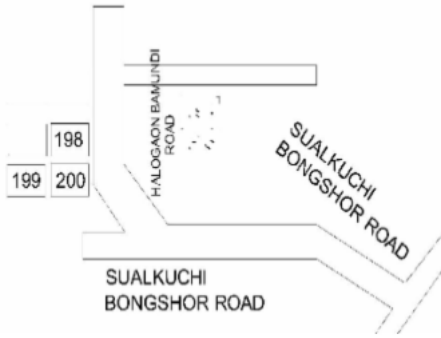

Nazri Naksha