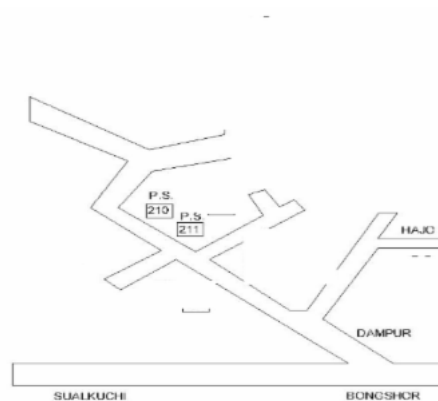

নিৰ্বাচক পঞ্জীয়ন বিষয়াৰ স্বাক্ষৰ

Nazri Naksha

Google Map View

Polling Station Building Front View

ভোটগ্ৰহন কেন্দ্ৰৰ সন্মুখৰ দৃশ্য

Cad View

Key MAP View

#2 1 নাম : আচমিন চুলতানা স্বামীৰ নাম: ইদুল আলী ঘৰ নং : 428 বয়স : 23 লিঙ্গ : মহিলা	BAI0012716	#2 2 নাম : আৰিফুদ্দিন আহমেদ পিতাৰ নাম: চাহনুৰ আলী ঘৰ নং : 391খ বয়স : 26 লিঙ্গ : পুৰুষ	GVT0428169	3 নাম : চেমিমা ইয়াছমিন পিতাৰ নাম: চাহনুৰ আলী ঘৰ নং : 1 বয়স : 22 লিঙ্গ : মহিলা	GVT1146695
#2 4 নাম : আলিমুদ্দিন আহমেদ পিতাৰ নাম: চাহনুৰ আলী ঘৰ নং : 391খ বয়স : 21 লিঙ্গ : পুৰুষ	BAI0062802	#2 5 নাম : আব্দুল লতিফ পিতাৰ নাম: আব্দুল জলিল ঘৰ নং : 570খ বয়স : 20 লিঙ্গ : পুৰুষ	BAI0040949	#2 6 নাম : মুন্নী আৰা বেগম পিতাৰ নাম: আমজাদ আলী ঘৰ নং : 415 বয়স : 25 লিঙ্গ : মহিলা	GVT0302661
#2 7 নাম : জান মহম্মদ আলী পিতাৰ নাম: নৰ মঃ আলী ঘৰ নং : 523ক বয়স : 26 লিঙ্গ : পুৰুষ	BAI0061218	#2 8 নাম : ছায়া শইকীয়া পিতাৰ নাম: মইনুল হক শইকীয়া ঘৰ নং : 493 বয়স : 21 লিঙ্গ : মহিলা	BAI0004358	9 নাম : চামভুল হক শইকীয়া পিতাৰ নাম: চামনুৰ আলী শইকীয়া ঘৰ নং : 2 নো সৰু দামপুৰ বয়স : 20 লিঙ্গ : পুৰুষ	BAI0125765
#2 10 নাম : চাবিনা বেগম তালুকদাৰ পিতাৰ নাম: মজনুৰ হুছেইন তালুকদাৰ ঘৰ নং : 569 বয়স : 22 লিঙ্গ : মহিলা	GVT7083314	11 নাম : আফৰুজা বেগম পিতাৰ নাম: মঃ আইনুল ঘৰ নং : 09 বয়স : 23 লিঙ্গ : মহিলা	BAI0050260	12 নাম : আৰচিদি বেগম পিতাৰ নাম: আইনুল হক ঘৰ নং : 9 বয়স : 22 লিঙ্গ : মহিলা	GVT7082258
#2 13 নাম : জাইদুল ইছলাম পিতাৰ নাম: তাহেৰ আলী ঘৰ নং : 413 বয়স : 24 লিঙ্গ : পুৰুষ	GVT0515171	#2 14 নাম : মজিদুল ইছলাম পিতাৰ নাম: তাহেৰ আলী ঘৰ নং : 413 বয়স : 19 লিঙ্গ : পুৰুষ	BAI0082776	#2 15 নাম : আৰিয়ান শইকীয়া পিতাৰ নাম: আতাউৰ ৰহমান শইকীয়া ঘৰ নং : 480ক বয়স : 21 লিঙ্গ : পুৰুষ	GVT7086374
16 নাম : বান বেগম স্বামীৰ নাম: তাবিব ৰহমান ঘৰ নং : 21 বয়স : 25 লিঙ্গ : মহিলা	BAI0053645	#2 17 নাম : ইমৰান হুছেইন পিতাৰ নাম: চাইফুদ্দিন আলী ঘৰ নং : 558খ বয়স : 20 লিঙ্গ : পুৰুষ	BAI0025643	#2 18 নাম : ৰুনমা বেগম স্বামীৰ নাম: হান্নান আলী শইকীয়া ঘৰ নং : 526খ বয়স : 24 লিঙ্গ : মহিলা	BAI0038760
#2 19 নাম : ৰঞ্জু আৰা বেগম পিতাৰ নাম: পাৰুল আলী ঘৰ নং : 522খ বয়স : 24 লিঙ্গ : মহিলা	BAI0053678	#2 20 নাম : ৰাতুল শইকীয়া পিতাৰ নাম: আব্দুল চালাম শইকীয়া ঘৰ নং : 552 বয়স : 25 লিঙ্গ : পুৰুষ	GVT0326256	#2 21 নাম : নাৰগিছ বেগম পিতাৰ নাম: আবদুল চালাম শইকীয়া ঘৰ নং : 552 বয়স : 25 লিঙ্গ : মহিলা	GVT0330035
#2 22 নাম : ৰাজমস্তাক আহমেদ পিতাৰ নাম: মুকুট আলী ঘৰ নং : 395 বয়স : 23 লিঙ্গ : পুৰুষ	BAI0134551	23 নাম : ৰাতুল আমিন শইকীয়া পিতাৰ নাম: গোলাম মহম্মদ শইকীয়া ঘৰ নং : 33 বয়স : 19 লিঙ্গ : পুৰুষ	BAI0098640	#2 24 নাম : আমানুল হক পিতাৰ নাম: তফিকুল আলী ঘৰ নং : 440 বয়স : 24 লিঙ্গ : পুৰুষ	GVT7080880
25 নাম : মাইনা বেগম পিতাৰ নাম: তফিকুল আলী ঘৰ নং : 35 বয়স : 22 লিঙ্গ : মহিলা	BAI0036889	#2 26 নাম : পিংকী বেগম পিতাৰ নাম: তফিকুল আলী ঘৰ নং : 440 বয়স : 21 লিঙ্গ : মহিলা	BAI0036764	27 নাম : চফিকুৰ ৰহমান পিতাৰ নাম: তফিক আলী ঘৰ নং : 36 বয়স : 33 লিঙ্গ : পুৰুষ	GVT0508093
#2 28 নাম : ৰমজান আলী পিতাৰ নাম: তফিকুল ৰহমান ঘৰ নং : 440 বয়স : 27 লিঙ্গ : পুৰুষ	GVT1164060	29 নাম : ইৰছাদুল হক পিতাৰ নাম: আইনুল হক ঘৰ নং : 39 বয়স : 26 লিঙ্গ : পুৰুষ	GVT0580613	30 নাম : আফিয়া বেগম স্বামীৰ নাম: আমিনুৰ ৰহমান ঘৰ নং : 41 বয়স : 46 লিঙ্গ : মহিলা	BAI0057760