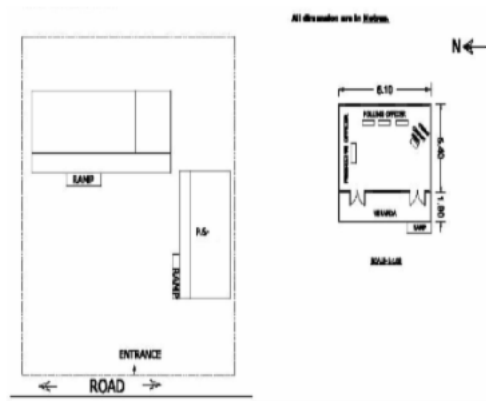

নিৰ্বাচক পঞ্জীয়ন বিষয়াৰ স্বাক্ষৰ

Nazri Naksha

Google Map View

Polling Station Building Front View

ভোটগ্ৰহন কেন্দ্ৰৰ সন্মুখৰ দৃশ্য

Cad View

Key MAP View

#2 1 নাম : আচমিন চুলতানা স্বামীৰ নাম: ইদুল আলী ঘৰ নং : 428 বয়স : 23 লিঙ্গ : মহিলা	BAI0012716	#2 2 নাম : আৰিফুদ্দিন আহমেদ পিতাৰ নাম: চাহনুৰ আলী ঘৰ নং : 391খ বয়স : 26 লিঙ্গ : পুৰুষ	GVT0428169	3 নাম : চেমিমা ইয়াছমিন পিতাৰ নাম: চাহনুৰ আলী ঘৰ নং : 1 বয়স : 22 লিঙ্গ : মহিলা	GVT1146695
#2 4 নাম : আলিমুদ্দিন আহমেদ পিতাৰ নাম: চাহনুৰ আলী ঘৰ নং : 391খ বয়স : 21 লিঙ্গ : পুৰুষ	BAI0062802	#2 5 নাম : আব্দুল লতিফ পিতাৰ নাম: আব্দুল জলিল ঘৰ নং : 570খ বয়স : 20 লিঙ্গ : পুৰুষ	BAI0040949	#2 6 নাম : মুন্নী আৰা বেগম পিতাৰ নাম: আমজাদ আলী ঘৰ নং : 415 বয়স : 25 লিঙ্গ : মহিলা	GVT0302661
#2 7 নাম : জান মহম্মদ আলী পিতাৰ নাম: নৰ মঃ আলী ঘৰ নং : 523ক বয়স : 26 লিঙ্গ : পুৰুষ	BAI0061218	#2 8 নাম : ছায়া শইকীয়া পিতাৰ নাম: মইনুল হক শইকীয়া ঘৰ নং : 493 বয়স : 21 লিঙ্গ : মহিলা	BAI0004358	9 নাম : চামভুল হক শইকীয়া পিতাৰ নাম: চামনুৰ আলী শইকীয়া ঘৰ নং : 2 নো সৰু দামপুৰ বয়স : 20 লিঙ্গ : পুৰুষ	BAI0125765
#2 10 নাম : চাবিনা বেগম তালুকদাৰ পিতাৰ নাম: মজনুৰ হুছেইন তালুকদাৰ ঘৰ নং : 569 বয়স : 22 লিঙ্গ : মহিলা	GVT7083314	11 নাম : আফৰুজা বেগম পিতাৰ নাম: মঃ আইনুল ঘৰ নং : 09 বয়স : 23 লিঙ্গ : মহিলা	BAI0050260	12 নাম : আৰচিদি বেগম পিতাৰ নাম: আইনুল হক ঘৰ নং : 9 বয়স : 22 লিঙ্গ : মহিলা	GVT7082258
#2 13 নাম : জাইদুল ইছলাম পিতাৰ নাম: তাহেৰ আলী ঘৰ নং : 413 বয়স : 24 লিঙ্গ : পুৰুষ	GVT0515171	#2 14 নাম : মজিদুল ইছলাম পিতাৰ নাম: তাহেৰ আলী ঘৰ নং : 413 বয়স : 19 লিঙ্গ : পুৰুষ	BAI0082776	#2 15 নাম : আৰিয়ান শইকীয়া পিতাৰ নাম: আতাউৰ ৰহমান শইকীয়া ঘৰ নং : 480ক বয়স : 21 লিঙ্গ : পুৰুষ	GVT7086374
16 নাম : বান বেগম স্বামীৰ নাম: তাবিব ৰহমান ঘৰ নং : 21 বয়স : 25 লিঙ্গ : মহিলা	BAI0053645	#2 17 নাম : ইমৰান হুছেইন পিতাৰ নাম: চাইফুদ্দিন আলী ঘৰ নং : 558খ বয়স : 20 লিঙ্গ : পুৰুষ	BAI0025643	#2 18 নাম : ৰুনমা বেগম স্বামীৰ নাম: হান্নান আলী শইকীয়া ঘৰ নং : 526খ বয়স : 24 লিঙ্গ : মহিলা	BAI0038760
#2 19 নাম : ৰঞ্জু আৰা বেগম পিতাৰ নাম: পাৰুল আলী ঘৰ নং : 522খ বয়স : 24 লিঙ্গ : মহিলা	BAI0053678	#2 20 নাম : ৰাতুল শইকীয়া পিতাৰ নাম: আব্দুল চালাম শইকীয়া ঘৰ নং : 552 বয়স : 25 লিঙ্গ : পুৰুষ	GVT0326256	#2 21 নাম : নাৰগিছ বেগম পিতাৰ নাম: আবদুল চালাম শইকীয়া ঘৰ নং : 552 বয়স : 25 লিঙ্গ : মহিলা	GVT0330035
#2 22 নাম : ৰাজমস্তাক আহমেদ পিতাৰ নাম: মুকুট আলী ঘৰ নং : 395 বয়স : 23 লিঙ্গ : পুৰুষ	BAI0134551	23 নাম : ৰাতুল আমিন শইকীয়া পিতাৰ নাম: গোলাম মহম্মদ শইকীয়া ঘৰ নং : 33 বয়স : 19 লিঙ্গ : পুৰুষ	BAI0098640	#2 24 নাম : আমানুল হক পিতাৰ নাম: তফিকুল আলী ঘৰ নং : 440 বয়স : 24 লিঙ্গ : পুৰুষ	GVT7080880
25 নাম : মাইনা বেগম পিতাৰ নাম: তফিকুল আলী ঘৰ নং : 35 বয়স : 22 লিঙ্গ : মহিলা	BAI0036889	#2 26 নাম : পিংকী বেগম পিতাৰ নাম: তফিকুল আলী ঘৰ নং : 440 বয়স : 21 লিঙ্গ : মহিলা	BAI0036764	27 নাম : চফিকুৰ ৰহমান পিতাৰ নাম: তফিক আলী ঘৰ নং : 36 বয়স : 33 লিঙ্গ : পুৰুষ	GVT0508093
#2 28 নাম : ৰমজান আলী পিতাৰ নাম: তফিকুল ৰহমান ঘৰ নং : 440 বয়স : 27 লিঙ্গ : পুৰুষ	GVT1164060	29 নাম : ইৰছাদুল হক পিতাৰ নাম: আইনুল হক ঘৰ নং : 39 বয়স : 26 লিঙ্গ : পুৰুষ	GVT0580613	30 নাম : আফিয়া বেগম স্বামীৰ নাম: আমিনুৰ ৰহমান ঘৰ নং : 41 বয়স : 46 লিঙ্গ : মহিলা	BAI0057760