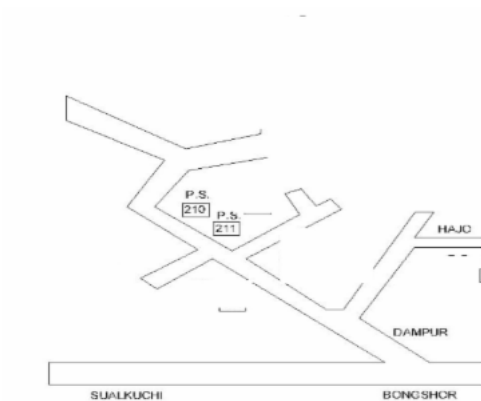

Nazri Naksha