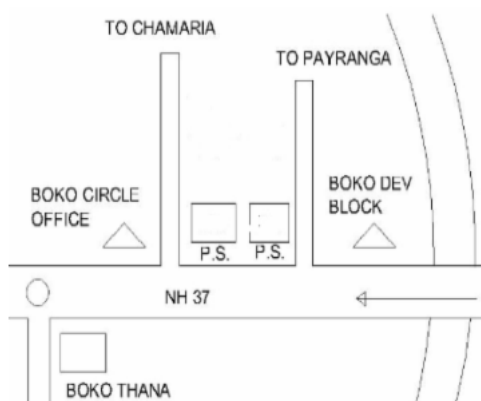

নিৰ্বাচক পঞ্জীয়ন বিষয়াৰ স্বাক্ষৰ

Nazri Naksha

Google Map View

Polling Station Building Front View

ভোটগ্ৰহন কেন্দ্ৰৰ সন্মুখৰ দৃশ্য

Cad View

Key MAP View

| | | | | | |
|---|--------------------------|---|--------------------------|--|--------------------------|
| 1 নাম : আছমিন চুলতানা পিতাৰ নাম: আবুল কাছিম ঘৰ নং : 0 বয়স : 25 লিঙ্গ : মহিলা | GVT0281121 ফটো উপলব্ধ | 2 নাম : আমিনা বেগম স্বামীৰ নাম: মচৰফ আলি শইকীয়া ঘৰ নং : 1 বয়স : 55 লিঙ্গ : মহিলা | GVT2034573 ফটো উপলব্ধ | #2 3 নাম : চাজিনা শইকীয়া পিতাৰ নাম: মহিমুদ্দিন শইকীয়া ঘৰ নং : 1 বয়স : 50 লিঙ্গ : মহিলা | GVT2035032 ফটো উপলব্ধ |
| S 4 নাম : বণজমা শইকীয়া পিতাৰ নাম: মছৰফ আলী শইকীয়া ঘৰ নং : 0 বয়স : 46 লিঙ্গ : মহিলা | GVT2034584 ফটো উপলব্ধ | 5 নাম : ইতিমা বেগম স্বামীৰ নাম: হাৰেজ আলী ঘৰ নং : 01 বয়স : 44 লিঙ্গ : মহিলা | GVT2039170 ফটো উপলব্ধ | #2 6 নাম : চুইল হক শইকীয়া পিতাৰ নাম: মছৰফ আলী শইকীয়া ঘৰ নং : 1 বয়স : 36 লিঙ্গ : পুৰুষ | GVT2034608 ফটো উপলব্ধ |
| S 7 নাম : ছনীয়া আৰা শইকীয়া পিতাৰ নাম: মছৰফ আলী শইকীয়া ঘৰ নং : 0 বয়স : 31 লিঙ্গ : মহিলা | GVT2112530 ফটো উপলব্ধ | S 8 নাম : চানজু আৰা শইকীয়া পিতাৰ নাম: মছৰফ আলী শইকীয়া ঘৰ নং : 0 বয়স : 31 লিঙ্গ : মহিলা | GVT2112529 ফটো উপলব্ধ | 9 নাম : হালিমা বিবি স্বামীৰ নাম: বিয়াজুদ্দিন শইকীয়া ঘৰ নং : 0 বয়স : 71 লিঙ্গ : মহিলা | GVT2034620 ফটো উপলব্ধ |
| 10 নাম : মুজিবৰ বহমান শইকীয়া পিতাৰ নাম: বিয়াজুদ্দিন শইকীয়া ঘৰ নং : 0 বয়স : 44 লিঙ্গ : পুৰুষ | GVT2034642 ফটো উপলব্ধ | 11 নাম : চফিকুৰ বহমান শইকীয়া পিতাৰ নাম: বিয়াজুদ্দিন শইকীয়া ঘৰ নং : 0 বয়স : 41 লিঙ্গ : পুৰুষ | GVT2034653 ফটো উপলব্ধ | 12 নাম : নচিবদ্দিন শইকীয়া পিতাৰ নাম: বিয়াজুদ্দিন শইকীয়া ঘৰ নং : 0 বয়স : 39 লিঙ্গ : পুৰুষ | GVT2034664 ফটো উপলব্ধ |
| 13 নাম : জিন্মা আৰা বেগম স্বামীৰ নাম: মুজিবৰ বহমান শইকীয়া ঘৰ নং : 0 বয়স : 37 লিঙ্গ : মহিলা | GVT0353821 ফটো উপলব্ধ | 14 নাম : নেহা বেগম স্বামীৰ নাম: চফিকুৰ বহমান শইকীয়া ঘৰ নং : 3 বয়স : 27 লিঙ্গ : মহিলা | GVT1142900 ফটো উপলব্ধ | 15 নাম : গুলাবজান বিবি স্বামীৰ নাম: নুৰুল শইকীয়া ঘৰ নং : 8 বয়স : 79 লিঙ্গ : মহিলা | GVT2034686 ফটো উপলব্ধ |
| 16 নাম : চাইফুল আলী পিতাৰ নাম: নুৰুল ইছলাম ঘৰ নং : 8 বয়স : 54 লিঙ্গ : পুৰুষ | GVT2034697 ফটো উপলব্ধ | 17 নাম : মহিবৰ বহমান শইকীয়া পিতাৰ নাম: নুৰুল ইছলাম ঘৰ নং : 8 বয়স : 49 লিঙ্গ : পুৰুষ | GVT2034722 ফটো উপলব্ধ | 18 নাম : আজিমুদ্দিন আলী শইকীয়া পিতাৰ নাম: নুৰুল শইকীয়া ঘৰ নং : 8 বয়স : 47 লিঙ্গ : পুৰুষ | GVT2034733 ফটো উপলব্ধ |
| 19 নাম : বেজিনা বেগম স্বামীৰ নাম: চাইফুল আলী ঘৰ নং : 8 বয়স : 46 লিঙ্গ : মহিলা | GVT2034700 ফটো উপলব্ধ | 20 নাম : তফিকুৰ বহমান শইকীয়া পিতাৰ নাম: নুৰুল ইছলাম ঘৰ নং : 8 বয়স : 45 লিঙ্গ : পুৰুষ | GVT2034711 ফটো উপলব্ধ | S 21 নাম : হাচিনা বেগম শইকীয়া পিতাৰ নাম: নুৰুল ইছলাম ঘৰ নং : 8 বয়স : 39 লিঙ্গ : মহিলা | GVT2034744 ফটো উপলব্ধ |
| 22 নাম : ছছনাৰা বেগম স্বামীৰ নাম: তফিকুৰ বহমান ঘৰ নং : 8 বয়স : 35 লিঙ্গ : মহিলা | GVT0095307 ফটো উপলব্ধ | 23 নাম : নাজুৱাৰা বেগম স্বামীৰ নাম: আজিমুদ্দিন শইকীয়া ঘৰ নং : 4 বয়স : 30 লিঙ্গ : মহিলা | BAI0024208 ফটো উপলব্ধ | 24 নাম : চাহেব আলী পিতাৰ নাম: চাইফুল আলী ঘৰ নং : 8 বয়স : 27 লিঙ্গ : পুৰুষ | GVT0095596 ফটো উপলব্ধ |
| 25 নাম : মিনা আহমেদ স্বামীৰ নাম: মহিবৰ বহমান শইকীয়া ঘৰ নং : 8 বয়স : 26 লিঙ্গ : মহিলা | GVT0250266 ফটো উপলব্ধ | 26 নাম : চবিহাতবচ্চম শইকীয়া পিতাৰ নাম: শ্বামচুল হক শইকীয়া ঘৰ নং : 4 বয়স : 26 লিঙ্গ : মহিলা | GVT0411504 ফটো উপলব্ধ | 27 নাম : আৰিফুল হক পিতাৰ নাম: সইফুল আলী ঘৰ নং : 4 বয়স : 26 লিঙ্গ : পুৰুষ | GVT0491647 ফটো উপলব্ধ |
| 28 নাম : মামণি বেগম পিতাৰ নাম: সইফুল আলী ঘৰ নং : 4 বয়স : 24 লিঙ্গ : মহিলা | GVT0491951 ফটো উপলব্ধ | 29 নাম : হাইদৰ আলী শইকীয়া পিতাৰ নাম: হানিফ আলী ঘৰ নং : 5 বয়স : 69 লিঙ্গ : পুৰুষ | GVT2034755 ফটো উপলব্ধ | 30 নাম : জিন্মা তুন নেহা স্বামীৰ নাম: হাইদৰ আলী শইকীয়া ঘৰ নং : 5 বয়স : 63 লিঙ্গ : মহিলা | GVT2041114 ফটো উপলব্ধ |