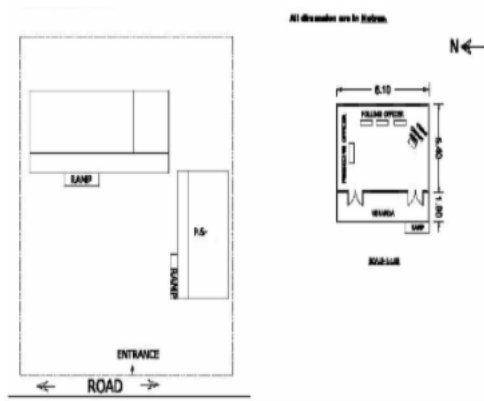

নিৰ্বাচক পঞ্জীয়ন বিষয়াৰ স্বাক্ষৰ

Nazri Naksha

Google Map View

Polling Station Building Front View

ভোটগ্ৰহন কেন্দ্ৰৰ সন্মুখৰ দৃশ্য

Cad View

Key MAP View

| | | | | | |
|---|--------------------------|---|--------------------------|--|--------------------------|
| 1 নাম : আছমিন চুলতানা পিতাৰ নাম: আবুল কাছিম ঘৰ নং : 0 বয়স : 25 লিঙ্গ : মহিলা | GVT0281121 ফটো উপলব্ধ | 2 নাম : আমিনা বেগম স্বামীৰ নাম: মচৰফ আলি শইকীয়া ঘৰ নং : 1 বয়স : 55 লিঙ্গ : মহিলা | GVT2034573 ফটো উপলব্ধ | #2 3 নাম : চাজিনা শইকীয়া পিতাৰ নাম: মহিমুদ্দিন শইকীয়া ঘৰ নং : 1 বয়স : 50 লিঙ্গ : মহিলা | GVT2035032 ফটো উপলব্ধ |
| S 4 নাম : বণজমা শইকীয়া পিতাৰ নাম: মছৰফ আলী শইকীয়া ঘৰ নং : 0 বয়স : 46 লিঙ্গ : মহিলা | GVT2034584 ফটো উপলব্ধ | 5 নাম : ইতিমা বেগম স্বামীৰ নাম: হাৰেজ আলী ঘৰ নং : 01 বয়স : 44 লিঙ্গ : মহিলা | GVT2039170 ফটো উপলব্ধ | #2 6 নাম : চুইল হক শইকীয়া পিতাৰ নাম: মছৰফ আলী শইকীয়া ঘৰ নং : 1 বয়স : 36 লিঙ্গ : পুৰুষ | GVT2034608 ফটো উপলব্ধ |
| S 7 নাম : ছনীয়া আৰা শইকীয়া পিতাৰ নাম: মছৰফ আলী শইকীয়া ঘৰ নং : 0 বয়স : 31 লিঙ্গ : মহিলা | GVT2112530 ফটো উপলব্ধ | S 8 নাম : চানজু আৰা শইকীয়া পিতাৰ নাম: মছৰফ আলী শইকীয়া ঘৰ নং : 0 বয়স : 31 লিঙ্গ : মহিলা | GVT2112529 ফটো উপলব্ধ | 9 নাম : হালিমা বিবি স্বামীৰ নাম: বিয়াজুদ্দিন শইকীয়া ঘৰ নং : 0 বয়স : 71 লিঙ্গ : মহিলা | GVT2034620 ফটো উপলব্ধ |
| 10 নাম : মুজিবৰ বহমান শইকীয়া পিতাৰ নাম: বিয়াজুদ্দিন শইকীয়া ঘৰ নং : 0 বয়স : 44 লিঙ্গ : পুৰুষ | GVT2034642 ফটো উপলব্ধ | 11 নাম : চফিকুৰ বহমান শইকীয়া পিতাৰ নাম: বিয়াজুদ্দিন শইকীয়া ঘৰ নং : 0 বয়স : 41 লিঙ্গ : পুৰুষ | GVT2034653 ফটো উপলব্ধ | 12 নাম : নচিবদ্দিন শইকীয়া পিতাৰ নাম: বিয়াজুদ্দিন শইকীয়া ঘৰ নং : 0 বয়স : 39 লিঙ্গ : পুৰুষ | GVT2034664 ফটো উপলব্ধ |
| 13 নাম : জিন্মা আৰা বেগম স্বামীৰ নাম: মুজিবৰ বহমান শইকীয়া ঘৰ নং : 0 বয়স : 37 লিঙ্গ : মহিলা | GVT0353821 ফটো উপলব্ধ | 14 নাম : নেহা বেগম স্বামীৰ নাম: চফিকুৰ বহমান শইকীয়া ঘৰ নং : 3 বয়স : 27 লিঙ্গ : মহিলা | GVT1142900 ফটো উপলব্ধ | 15 নাম : গুলাবজান বিবি স্বামীৰ নাম: নুৰুল শইকীয়া ঘৰ নং : 8 বয়স : 79 লিঙ্গ : মহিলা | GVT2034686 ফটো উপলব্ধ |
| 16 নাম : চাইফুল আলী পিতাৰ নাম: নুৰুল ইছলাম ঘৰ নং : 8 বয়স : 54 লিঙ্গ : পুৰুষ | GVT2034697 ফটো উপলব্ধ | 17 নাম : মহিবৰ বহমান শইকীয়া পিতাৰ নাম: নুৰুল ইছলাম ঘৰ নং : 8 বয়স : 49 লিঙ্গ : পুৰুষ | GVT2034722 ফটো উপলব্ধ | 18 নাম : আজিমুদ্দিন আলী শইকীয়া পিতাৰ নাম: নুৰুল শইকীয়া ঘৰ নং : 8 বয়স : 47 লিঙ্গ : পুৰুষ | GVT2034733 ফটো উপলব্ধ |
| 19 নাম : বেজিনা বেগম স্বামীৰ নাম: চাইফুল আলী ঘৰ নং : 8 বয়স : 46 লিঙ্গ : মহিলা | GVT2034700 ফটো উপলব্ধ | 20 নাম : তফিকুৰ বহমান শইকীয়া পিতাৰ নাম: নুৰুল ইছলাম ঘৰ নং : 8 বয়স : 45 লিঙ্গ : পুৰুষ | GVT2034711 ফটো উপলব্ধ | S 21 নাম : হাচিনা বেগম শইকীয়া পিতাৰ নাম: নুৰুল ইছলাম ঘৰ নং : 8 বয়স : 39 লিঙ্গ : মহিলা | GVT2034744 ফটো উপলব্ধ |
| 22 নাম : ছছনাৰা বেগম স্বামীৰ নাম: তফিকুৰ বহমান ঘৰ নং : 8 বয়স : 35 লিঙ্গ : মহিলা | GVT0095307 ফটো উপলব্ধ | 23 নাম : নাজুৱাৰা বেগম স্বামীৰ নাম: আজিমুদ্দিন শইকীয়া ঘৰ নং : 4 বয়স : 30 লিঙ্গ : মহিলা | BAI0024208 ফটো উপলব্ধ | 24 নাম : চাহেব আলী পিতাৰ নাম: চাইফুল আলী ঘৰ নং : 8 বয়স : 27 লিঙ্গ : পুৰুষ | GVT0095596 ফটো উপলব্ধ |
| 25 নাম : মিনা আহমেদ স্বামীৰ নাম: মহিবৰ বহমান শইকীয়া ঘৰ নং : 8 বয়স : 26 লিঙ্গ : মহিলা | GVT0250266 ফটো উপলব্ধ | 26 নাম : চবিহাতবচ্চম শইকীয়া পিতাৰ নাম: শ্বামচুল হক শইকীয়া ঘৰ নং : 4 বয়স : 26 লিঙ্গ : মহিলা | GVT0411504 ফটো উপলব্ধ | 27 নাম : আৰিফুল হক পিতাৰ নাম: সইফুল আলী ঘৰ নং : 4 বয়স : 26 লিঙ্গ : পুৰুষ | GVT0491647 ফটো উপলব্ধ |
| 28 নাম : মামণি বেগম পিতাৰ নাম: সইফুল আলী ঘৰ নং : 4 বয়স : 24 লিঙ্গ : মহিলা | GVT0491951 ফটো উপলব্ধ | 29 নাম : হাইদৰ আলী শইকীয়া পিতাৰ নাম: হানিফ আলী ঘৰ নং : 5 বয়স : 69 লিঙ্গ : পুৰুষ | GVT2034755 ফটো উপলব্ধ | 30 নাম : জিন্মা তুন নেহা স্বামীৰ নাম: হাইদৰ আলী শইকীয়া ঘৰ নং : 5 বয়স : 63 লিঙ্গ : মহিলা | GVT2041114 ফটো উপলব্ধ |