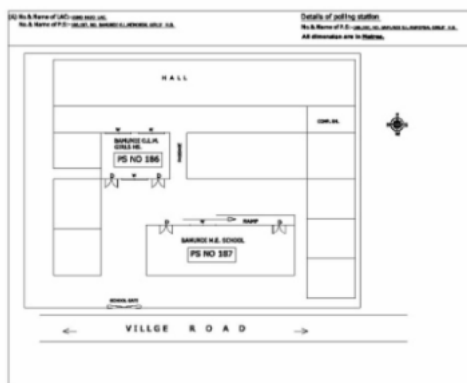

নিৰ্বাচক পঞ্জীয়ন বিষয়াৰ স্বাক্ষৰ

Nazri Naksha

Google Map View

Polling Station Building Front View

ভোটগ্ৰহন কেন্দ্ৰৰ সন্মুখৰ দৃশ্য

Cad View

Key MAP View

1 নাম : দিপাঞ্জলী বৈশ্য স্বামীৰ নাম : ৰতন বৈশ্য ঘৰ নং : 00 বয়স : 37 লিঙ্গ : মহিলা	GVT0481291 ফটো উপলব্ধ	2 নাম : প্ৰাঞ্জল মেধী পিতাৰ নাম : নিৰঞ্জন মেধী ঘৰ নং : 00 বয়স : 32 লিঙ্গ : পুৰুষ	GVT0253724 ফটো উপলব্ধ	3 নাম : কৰিষ্মা বৈশ্য পিতাৰ নাম : প্ৰদীপ বৈশ্য ঘৰ নং : 00 বয়স : 27 লিঙ্গ : মহিলা	GVT0256602 ফটো উপলব্ধ
S 4 নাম : পিংকী ঠাকুৰীয়া পিতাৰ নাম : দিপুল ঠাকুৰীয়া ঘৰ নং : 00 বয়স : 27 লিঙ্গ : মহিলা	GVT0253781 ফটো উপলব্ধ	5 নাম : ৰুমি বেগম স্বামীৰ নাম : ৰিতুল আলী ঘৰ নং : 00 বয়স : 26 লিঙ্গ : মহিলা	GVT0576777 ফটো উপলব্ধ	S 6 নাম : দীব্যজ্যোতি বৈশ্য পিতাৰ নাম : কালীচৰন বৈশ্য ঘৰ নং : 00 বয়স : 58 লিঙ্গ : পুৰুষ	GVT1784572 ফটো উপলব্ধ
S 7 নাম : কবিতা বৈশ্য স্বামীৰ নাম : দীব্যজ্যোতি বৈশ্য ঘৰ নং : 00 বয়স : 48 লিঙ্গ : মহিলা	GVT1784583 ফটো উপলব্ধ	8 নাম : ধীৰেন বৈশ্য পিতাৰ নাম : চেনীৰাম বৈশ্য ঘৰ নং : 00 বয়স : 69 লিঙ্গ : পুৰুষ	GVT1784629 ফটো উপলব্ধ	9 নাম : নৰেন বৈশ্য পিতাৰ নাম : চেনীৰাম বৈশ্য ঘৰ নং : 00 বয়স : 64 লিঙ্গ : পুৰুষ	GVT1784663 ফটো উপলব্ধ
10 নাম : চিত্ৰা বালা বৈশ্য স্বামীৰ নাম : ধীৰেন বৈশ্য ঘৰ নং : 00 বয়স : 63 লিঙ্গ : মহিলা	GVT1784630 ফটো উপলব্ধ	11 নাম : গীতা বৈশ্য স্বামীৰ নাম : নৰেন বৈশ্য ঘৰ নং : 00 বয়স : 54 লিঙ্গ : মহিলা	GVT1784674 ফটো উপলব্ধ	12 নাম : সুভাষ বৈশ্য পিতাৰ নাম : চেনীৰাম বৈশ্য ঘৰ নং : 00 বয়স : 54 লিঙ্গ : পুৰুষ	GVT1784685 ফটো উপলব্ধ
13 নাম : ৰবীন বৈশ্য পিতাৰ নাম : চেনীৰাম বৈশ্য ঘৰ নং : 00 বয়স : 49 লিঙ্গ : পুৰুষ	GVT1784696 ফটো উপলব্ধ	#2 14 নাম : টুটু গগৈ বৈশ্য স্বামীৰ নাম : মনমোহন বৈশ্য ঘৰ নং : 64 বয়স : 44 লিঙ্গ : মহিলা	GVT0474502 ফটো উপলব্ধ	15 নাম : সবিতা বৈশ্য পিতাৰ নাম : ৰবীন বৈশ্য ঘৰ নং : 00 বয়স : 43 লিঙ্গ : মহিলা	GVT1784709 ফটো উপলব্ধ
16 নাম : অৰূপ বৈশ্য পিতাৰ নাম : ধীৰেন বৈশ্য ঘৰ নং : 00 বয়স : 40 লিঙ্গ : পুৰুষ	GVT1784641 ফটো উপলব্ধ	17 নাম : জয়ন্ত বৈশ্য পিতাৰ নাম : ধীৰেন বৈশ্য ঘৰ নং : 00 বয়স : 38 লিঙ্গ : পুৰুষ	GVT1784652 ফটো উপলব্ধ	18 নাম : নয়ন বৈশ্য পিতাৰ নাম : নৰেন বৈশ্য ঘৰ নং : 00 বয়স : 28 লিঙ্গ : পুৰুষ	GVT0076745 ফটো উপলব্ধ
19 নাম : জ্যোতি প্ৰসাদ বৈশ্য পিতাৰ নাম : নৰেন বৈশ্য ঘৰ নং : 00 বয়স : 27 লিঙ্গ : পুৰুষ	GVT0436477 ফটো উপলব্ধ	20 নাম : বীৰেন বৈশ্য পিতাৰ নাম : চেনীৰাম বৈশ্য ঘৰ নং : 8 বয়স : 67 লিঙ্গ : পুৰুষ	GVT1784710 ফটো উপলব্ধ	21 নাম : সুমিত্ৰা বৈশ্য স্বামীৰ নাম : বীৰেন বৈশ্য ঘৰ নং : 8 বয়স : 59 লিঙ্গ : মহিলা	GVT1784721 ফটো উপলব্ধ
22 নাম : মহম্মদ আলী পিতাৰ নাম : কাদিৰ আলি ঘৰ নং : 4 কু বয়স : 63 লিঙ্গ : পুৰুষ	HYG1856297 ফটো উপলব্ধ	23 নাম : মৰ্জিনা বেগম স্বামীৰ নাম : মহম্মদ আলি ঘৰ নং : 4 কু বয়স : 50 লিঙ্গ : মহিলা	HYG1856300 ফটো উপলব্ধ	24 নাম : মহিদুল হুছেইন পিতাৰ নাম : মহম্মদ আলি ঘৰ নং : 4 কু বয়স : 30 লিঙ্গ : পুৰুষ	HYG0219519 ফটো উপলব্ধ
25 নাম : গন্ধেবালা বৈশ্য স্বামীৰ নাম : গুদা ৰাম বৈশ্য ঘৰ নং : ৫ বয়স : 69 লিঙ্গ : মহিলা	GVT1784732 ফটো উপলব্ধ	26 নাম : হৰেন বৈশ্য পিতাৰ নাম : গুদা ৰাম বৈশ্য ঘৰ নং : ৫ বয়স : 57 লিঙ্গ : পুৰুষ	GVT1784743 ফটো উপলব্ধ	27 নাম : জোনালী বৈশ্য স্বামীৰ নাম : হৰেন বৈশ্য ঘৰ নং : ৫ বয়স : 44 লিঙ্গ : মহিলা	GVT1784754 ফটো উপলব্ধ
28 নাম : চবীন বৈশ্য পিতাৰ নাম : গুদা ৰাম বৈশ্য ঘৰ নং : ৫ বয়স : 41 লিঙ্গ : পুৰুষ	GVT1784765 ফটো উপলব্ধ	29 নাম : ধৰণী বৈশ্য পিতাৰ নাম : গুদা ৰাম বৈশ্য ঘৰ নং : ৫ বয়স : 39 লিঙ্গ : পুৰুষ	GVT1784776 ফটো উপলব্ধ	30 নাম : কৰবী বৈশ্য স্বামীৰ নাম : চাবিন বৈশ্য ঘৰ নং : ৫ বয়স : 39 লিঙ্গ : মহিলা	GVT0436097 ফটো উপলব্ধ