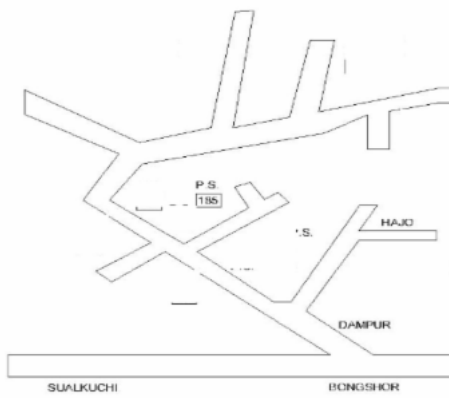

Nazri Naksha