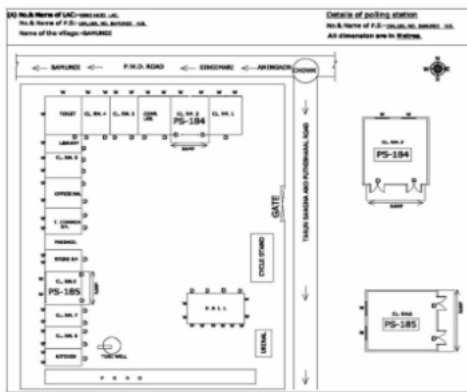

নিৰ্বাচক পঞ্জীয়ন বিষয়াৰ স্বাক্ষৰ

Nazri Naksha

Google Map View

Polling Station Building Front View

ভোটগ্ৰহন কেন্দ্ৰৰ সন্মুখৰ দৃশ্য

Cad View

Key MAP View

1 নাম : মজামিল বহমান পিতাৰ নাম: লতিফুৰ বহমান ঘৰ নং : 00 বয়স : 25 লিঙ্গ : পুৰুষ	GVT0564153 ফটো উপলব্ধ	2 নাম : বুমী বেগম স্বামীৰ নাম: বুবুল আলী ঘৰ নং : 00 বয়স : 24 লিঙ্গ : মহিলা	BAI0101048 ফটো উপলব্ধ	3 নাম : আলাউদ্দীন আহমেদ পিতাৰ নাম: হামজা আলী ঘৰ নং : 0 বয়স : 21 লিঙ্গ : পুৰুষ	GVT7083652 ফটো উপলব্ধ
4 নাম : ফিৰোজৰ বহমান পিতাৰ নাম: মফিজৰ বহমান ঘৰ নং : 1 বয়স : 64 লিঙ্গ : পুৰুষ	GVT1774578 ফটো উপলব্ধ	5 নাম : আনোৱাৰা বেগম স্বামীৰ নাম: ফিৰোজৰ বহমান ঘৰ নং : 1 বয়স : 49 লিঙ্গ : মহিলা	GVT1774589 ফটো উপলব্ধ	6 নাম : মিৰুফা বেগম স্বামীৰ নাম: বাবু চালাম আলী ঘৰ নং : 1 বয়স : 42 লিঙ্গ : মহিলা	GVT0498972 ফটো উপলব্ধ
7 নাম : জুমি বেগম স্বামীৰ নাম: জয়নাল আব্দুল ঘৰ নং : 1 বয়স : 32 লিঙ্গ : মহিলা	GVT0000828 ফটো উপলব্ধ	8 নাম : চেমিম আখতাৰা স্বামীৰ নাম: বুবুল আলী ঘৰ নং : 1 বয়স : 31 লিঙ্গ : মহিলা	GVT0498998 ফটো উপলব্ধ	9 নাম : জাৰিনা বেগম অন্যান্য: না ঘৰ নং : 1 বয়স : 31 লিঙ্গ : মহিলা	GVT0376863 ফটো উপলব্ধ
10 নাম : ইয়াচমিন বহমান পিতাৰ নাম: ফিৰোজৰ বহমান ঘৰ নং : 1 বয়স : 27 লিঙ্গ : মহিলা	GVT0001149 ফটো উপলব্ধ	11 নাম : তহিদৰ বহমান পিতাৰ নাম: মইনুল হক ঘৰ নং : 1 বয়স : 25 লিঙ্গ : পুৰুষ	GVT0375808 ফটো উপলব্ধ	12 নাম : জিন্নাত নাচৰিন বহমান পিতাৰ নাম: মামুদৰ বহমান ঘৰ নং : 1 বয়স : 22 লিঙ্গ : মহিলা	GVT1132224 ফটো উপলব্ধ
13 নাম : আফৰিনা বহমান পিতাৰ নাম: ইৰফানুৰ বহমান ঘৰ নং : 1 বয়স : 22 লিঙ্গ : মহিলা	GVT1132240 ফটো উপলব্ধ	14 নাম : ফাৰুক মেহমুদৰ বহমান পিতাৰ নাম: ফিৰোজৰ বহমান ঘৰ নং : 1 বয়স : 19 লিঙ্গ : পুৰুষ	BAI0109173 ফটো উপলব্ধ	15 নাম : চমিৰ আলী পিতাৰ নাম: চোকাত আলী ঘৰ নং : 2 বয়স : 74 লিঙ্গ : পুৰুষ	GVT1774590 ফটো উপলব্ধ
16 নাম : চাহেৰা বিবি পিতাৰ নাম: চোকাত আলী ঘৰ নং : 2 বয়স : 71 লিঙ্গ : মহিলা	GVT1774625 ফটো উপলব্ধ	17 নাম : চকিনা বেগম স্বামীৰ নাম: চমিৰ আলী ঘৰ নং : 2 বয়স : 64 লিঙ্গ : মহিলা	GVT1774603 ফটো উপলব্ধ	18 নাম : মইমুন নেছা পিতাৰ নাম: চোকাত আলী ঘৰ নং : 2 বয়স : 48 লিঙ্গ : মহিলা	GVT1774636 ফটো উপলব্ধ
19 নাম : চাহ আলম ফৰিদুল্লা ইছলাম পিতাৰ নাম: চমিৰ আলী ঘৰ নং : 2 বয়স : 38 লিঙ্গ : পুৰুষ	GVT1774614 ফটো উপলব্ধ	20 নাম : মেহদি আলম পিতাৰ নাম: চমিৰ আলী ঘৰ নং : 2 বয়স : 36 লিঙ্গ : পুৰুষ	GVT1779426 ফটো উপলব্ধ	# 21 নাম : বুনমা আখতাৰ স্বামীৰ নাম: নুৰুল আলম ঘৰ নং : 2 বয়স : 34 লিঙ্গ : মহিলা	MGB0018302 ফটো উপলব্ধ
22 নাম : জয়তন বিবি স্বামীৰ নাম: চাহ আলম ফৰিদুল্লা ইছলাম ঘৰ নং : 2 বয়স : 33 লিঙ্গ : মহিলা	GVT0158790 ফটো উপলব্ধ	23 নাম : নুৰুল আলম পিতাৰ নাম: চমিৰ আলী ঘৰ নং : 2 বয়স : 31 লিঙ্গ : পুৰুষ	GVT1779437 ফটো উপলব্ধ	R 24 নাম : ছাহানা ফাৰহিন পিতাৰ নাম: চমিৰ আলী ঘৰ নং : 2 বয়স : 29 লিঙ্গ : মহিলা	GVT0158444 ফটো উপলব্ধ
25 নাম : চুৰত জান বিবি স্বামীৰ নাম: হাছমত আলী ঘৰ নং : 0 বয়স : 65 লিঙ্গ : মহিলা	GVT1774669 ফটো উপলব্ধ	26 নাম : মুকুত আলী পিতাৰ নাম: হাছমত আলী ঘৰ নং : 0 বয়স : 48 লিঙ্গ : পুৰুষ	GVT1774670 ফটো উপলব্ধ	27 নাম : বছিৰ আলী পিতাৰ নাম: হাছমত আলী ঘৰ নং : 0 বয়স : 30 লিঙ্গ : পুৰুষ	GVT0158683 ফটো উপলব্ধ
28 নাম : পখিলা বেগম স্বামীৰ নাম: চাইফুদ্দিন আহমেদ ঘৰ নং : 8 বয়স : 52 লিঙ্গ : মহিলা	GVT1774692 ফটো উপলব্ধ	29 নাম : চেমিম আহমেদ মাতৃৰ নাম: পখিলা বেগম ঘৰ নং : 8 বয়স : 27 লিঙ্গ : মহিলা	GVT0159020 ফটো উপলব্ধ	30 নাম : চাহাবুদ্দিন আহমেদ পিতাৰ নাম: চমছেৰ আলী ঘৰ নং : 5 বয়স : 58 লিঙ্গ : পুৰুষ	GVT1774705 ফটো উপলব্ধ