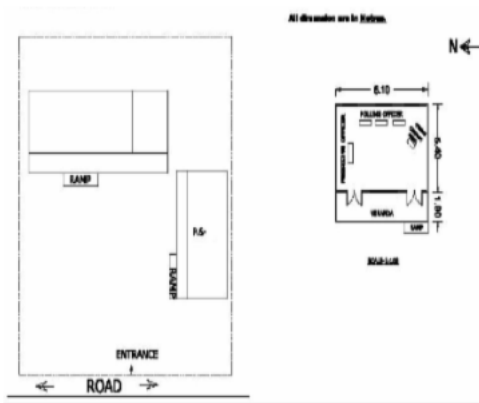

নিৰ্বাচক পঞ্জীয়ন বিষয়াৰ স্বাক্ষৰ

Nazri Naksha

Google Map View

Polling Station Building Front View

ভোটগ্ৰহন কেন্দ্ৰৰ সন্মুখৰ দৃশ্য

Cad View

Key MAP View

<p>R2 1 BAI0066894</p> <p>নাম : তাফজজুলৰ ৰহমান পিতাৰ নাম: হৰিধৰ ৰহমান ঘৰ নং : 0 বয়স : 37 লিঙ্গ : পুৰুষ</p> <p>ফটো উপলব্ধ</p>	<p># 2 BAI0123729</p> <p>নাম : জমি বেগম স্বামীৰ নাম: ৰোকিবৰ ৰহমান ঘৰ নং : 526 বয়স : 35 লিঙ্গ : মহিলা</p> <p>ফটো উপলব্ধ</p>	<p>S 3 GVT0308718</p> <p>নাম : বিজুৱানা চুলতানা পিতাৰ নাম: আৰ্দ্ৰ মতলিব ঘৰ নং : 0 বয়স : 32 লিঙ্গ : মহিলা</p> <p>ফটো উপলব্ধ</p>
<p>4 BAI0017731</p> <p>নাম : আৰিফ আলী আহমেদ মাতৃৰ নাম: মনোৱাৰা বেগম ঘৰ নং : 00 বয়স : 26 লিঙ্গ : পুৰুষ</p> <p>ফটো উপলব্ধ</p>	<p>5 GVT0496406</p> <p>নাম : আফতাব হুছেইন পিতাৰ নাম: আশ্ৰফ আলী ঘৰ নং : 0 বয়স : 25 লিঙ্গ : পুৰুষ</p> <p>ফটো উপলব্ধ</p>	<p># 6 GVT0559542</p> <p>নাম : জেচমিন চুলতানা স্বামীৰ নাম: আতিকুৰ ৰহমান ঘৰ নং : 509 বয়স : 24 লিঙ্গ : মহিলা</p> <p>ফটো উপলব্ধ</p>
<p>7 BAI0007054</p> <p>নাম : ৰেশী চুলতানা পিতাৰ নাম: আব্দুছ সুভন আলী ঘৰ নং : 000 বয়স : 21 লিঙ্গ : মহিলা</p> <p>ফটো উপলব্ধ</p>	<p>8 GVT0498923</p> <p>নাম : নাছিবুদ্দিন আহমেদ পিতাৰ নাম: মহছেন আলী ঘৰ নং : 1 বয়স : 25 লিঙ্গ : পুৰুষ</p> <p>ফটো উপলব্ধ</p>	<p>9 GVT0000679</p> <p>নাম : ইছলাউৰ ৰহমান পিতাৰ নাম: দিলদাৰ আলী ঘৰ নং : 0 বয়স : 37 লিঙ্গ : পুৰুষ</p> <p>ফটো উপলব্ধ</p>
<p>10 GVT0000687</p> <p>নাম : জেৰিনা বিবি স্বামীৰ নাম: ইছলাউৰ ৰহমান ঘৰ নং : 0 বয়স : 31 লিঙ্গ : মহিলা</p> <p>ফটো উপলব্ধ</p>	<p>11 BAI0067397</p> <p>নাম : চাজিনা বেগম পিতাৰ নাম: ইছলাউৰ ৰহমান ঘৰ নং : 8 বয়স : 20 লিঙ্গ : মহিলা</p> <p>ফটো উপলব্ধ</p>	<p>12 GVT0509372</p> <p>নাম : জামিনুল আলম পিতাৰ নাম: জাকিৰ হুছেইন ঘৰ নং : 09 বয়স : 24 লিঙ্গ : পুৰুষ</p> <p>ফটো উপলব্ধ</p>
<p># 13 GVT1192020</p> <p>নাম : ফৰিদুল হুছেইন পিতাৰ নাম: ফৰাজুল হুছেইন ঘৰ নং : 500 বয়স : 23 লিঙ্গ : পুৰুষ</p> <p>ফটো উপলব্ধ</p>	<p>14 BAI0064949</p> <p>নাম : আব্দুল কালাম আজাদ পিতাৰ নাম: আবুল হুছেইন ঘৰ নং : 15 বয়স : 21 লিঙ্গ : পুৰুষ</p> <p>ফটো উপলব্ধ</p>	<p>15 GVT0584763</p> <p>নাম : ইজাজুল ইছলাম মাতৃৰ নাম: মইনা আৰা বেগম ঘৰ নং : 18 বয়স : 23 লিঙ্গ : পুৰুষ</p> <p>ফটো উপলব্ধ</p>
<p>16 GVT1146539</p> <p>নাম : চইফল ইছলাম পিতাৰ নাম: আহমেদ হুছেইন ঘৰ নং : 19 বয়স : 24 লিঙ্গ : পুৰুষ</p> <p>ফটো উপলব্ধ</p>	<p>17 GVT0424754</p> <p>নাম : আফতাব আলী পিতাৰ নাম: গৰিব হুছেইন ঘৰ নং : 20 বয়স : 26 লিঙ্গ : পুৰুষ</p> <p>ফটো উপলব্ধ</p>	<p>18 BAI0090241</p> <p>নাম : চম্পা বিবি স্বামীৰ নাম: আফতাব আলী ঘৰ নং : 20 বয়স : 22 লিঙ্গ : মহিলা</p> <p>ফটো উপলব্ধ</p>
<p>19 DCZ4447783</p> <p>নাম : চালেহা বেগম স্বামীৰ নাম: মফিজুৰ ৰহমান ঘৰ নং : 40 বয়স : 42 লিঙ্গ : মহিলা</p> <p>ফটো উপলব্ধ</p>	<p>20 GVT0251421</p> <p>নাম : জমি আৰা বেগম মাতৃৰ নাম: চাফিয়া বিবি ঘৰ নং : 48 বয়স : 26 লিঙ্গ : মহিলা</p> <p>ফটো উপলব্ধ</p>	<p>S 21 GVT0424135</p> <p>নাম : কামাল হুছেইন পিতাৰ নাম: চানোৱাৰ হুছেইন ঘৰ নং : 56 বয়স : 25 লিঙ্গ : পুৰুষ</p> <p>ফটো উপলব্ধ</p>
<p>22 GVT0437921</p> <p>নাম : মিজাজুৰ ৰহমান পিতাৰ নাম: মিনহাজুৰ ৰহমান ঘৰ নং : 61 বয়স : 25 লিঙ্গ : পুৰুষ</p> <p>ফটো উপলব্ধ</p>	<p># 23 GVT0368050</p> <p>নাম : চাহিদুল আলী পিতাৰ নাম: চাহেব আলী ঘৰ নং : 485 বয়স : 23 লিঙ্গ : পুৰুষ</p> <p>ফটো উপলব্ধ</p>	<p># 24 GVT1141977</p> <p>নাম : চফিকুৰ ৰহমান পিতাৰ নাম: চাহেব আলী ঘৰ নং : 485 বয়স : 22 লিঙ্গ : পুৰুষ</p> <p>ফটো উপলব্ধ</p>
<p>25 GVT0363861</p> <p>নাম : ইফতাকুৰ ৰহমান পিতাৰ নাম: আতাউৰ ৰহমান ঘৰ নং : 90 বয়স : 24 লিঙ্গ : পুৰুষ</p> <p>ফটো উপলব্ধ</p>	<p>26 GVT0422386</p> <p>নাম : দুল আহমেদ পিতাৰ নাম: মফাচিল আলী ঘৰ নং : 86 বয়স : 32 লিঙ্গ : পুৰুষ</p> <p>ফটো উপলব্ধ</p>	<p>27 GVT0422287</p> <p>নাম : ৰাজিব আলী পিতাৰ নাম: মফাচিল আলী ঘৰ নং : 86 বয়স : 31 লিঙ্গ : পুৰুষ</p> <p>ফটো উপলব্ধ</p>
<p>28 GVT0422337</p> <p>নাম : কৰিমুন নেহাৰ শইকীয়া স্বামীৰ নাম: তাৰিকউদ্দিন আহমেদ ঘৰ নং : 86 বয়স : 30 লিঙ্গ : মহিলা</p> <p>ফটো উপলব্ধ</p>	<p># 29 GVT0143917</p> <p>নাম : ৰবিউল হাছান পিতাৰ নাম: মতাহেব আলী ঘৰ নং : 479 বয়স : 30 লিঙ্গ : পুৰুষ</p> <p>ফটো উপলব্ধ</p>	<p>30 GVT0248344</p> <p>নাম : নাজমিন চুলতানা পিতাৰ নাম: চিৰাজুদ্দিন আহমেদ ঘৰ নং : 91 বয়স : 26 লিঙ্গ : মহিলা</p> <p>ফটো উপলব্ধ</p>