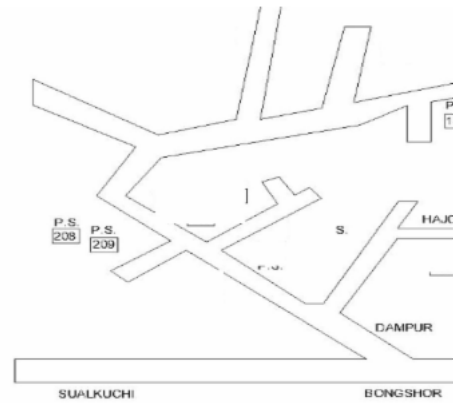

নিৰ্বাচক পঞ্জীয়ন বিষয়াৰ স্বাক্ষৰ

Nazri Naksha

Google Map View

Polling Station Building Front View

ভোটগ্ৰহন কেন্দ্ৰৰ সন্মুখৰ দৃশ্য

Cad View

Key MAP View

1 নাম : মৰ্জিনা বেগম স্বামীৰ নাম: মহনুৰ আলী ঘৰ নং : 0 বয়স : 41 লিঙ্গ : মহিলা	BAI0066076 ফটো উপলব্ধ	2 নাম : সোনতৰা বেগম স্বামীৰ নাম: চফত ঘৰ নং : 0 বয়স : 40 লিঙ্গ : মহিলা	BAI0050047 ফটো উপলব্ধ	3 নাম : আফিফা ছিদ্দিকা স্বামীৰ নাম: ৰোকিব আলী ঘৰ নং : 0 বয়স : 29 লিঙ্গ : মহিলা	GVT0498386 ফটো উপলব্ধ
4 নাম : চাদ্দাম হুছেইন পিতাৰ নাম: হালিম আলী ঘৰ নং : 0 বয়স : 28 লিঙ্গ : পুৰুষ	GVT0567537 ফটো উপলব্ধ	5 নাম : ৰজি বেগম স্বামীৰ নাম: চেলিম ঘৰ নং : 0 বয়স : 27 লিঙ্গ : মহিলা	BAI0055244 ফটো উপলব্ধ	6 নাম : ৰফিক আলী পিতাৰ নাম: জাফাৰ আলী ঘৰ নং : 0 বয়স : 25 লিঙ্গ : পুৰুষ	GVT0496398 ফটো উপলব্ধ
7 নাম : মইনুল হুছেইন মাতৃৰ নাম: নাচিবুন নেছা ঘৰ নং : 0 বয়স : 25 লিঙ্গ : পুৰুষ	BAI0022996 ফটো উপলব্ধ	8 নাম : পাৰবিন চুলতানা পিতাৰ নাম: আবুল হুছেইন ঘৰ নং : 0 বয়স : 24 লিঙ্গ : মহিলা	GVT0496372 ফটো উপলব্ধ	9 নাম : মাকনি বেগম পিতাৰ নাম: ফাইজো আলী ঘৰ নং : 0 বয়স : 23 লিঙ্গ : মহিলা	GVT0566315 ফটো উপলব্ধ
10 নাম : ছামিনা বেগম স্বামীৰ নাম: চাহাবুল আলী ঘৰ নং : 0 বয়স : 23 লিঙ্গ : মহিলা	BAI0066068 ফটো উপলব্ধ	11 নাম : জমিৰাৰা বেগম স্বামীৰ নাম: মইনুদ্দিন ঘৰ নং : 0 বয়স : 22 লিঙ্গ : মহিলা	BAI0058172 ফটো উপলব্ধ	12 নাম : ৰাজীৱ আলী পিতাৰ নাম: ফুকন আলী ঘৰ নং : 0 বয়স : 22 লিঙ্গ : পুৰুষ	BAI0102848 ফটো উপলব্ধ
13 নাম : জমী বেগম স্বামীৰ নাম: মজাফৰ আলী ঘৰ নং : 0 বয়স : 21 লিঙ্গ : মহিলা	GVT7087513 ফটো উপলব্ধ	14 নাম : আচিকুৰ ৰহমান পিতাৰ নাম: ফ.ইজৰ ৰহমান ঘৰ নং : 00 বয়স : 28 লিঙ্গ : পুৰুষ	GVT0566992 ফটো উপলব্ধ	15 নাম : মাৰ্জিয়া চুলতানা স্বামীৰ নাম: অতৌৰাৰ হুছেইন ঘৰ নং : 00 বয়স : 28 লিঙ্গ : মহিলা	GVT0572446 ফটো উপলব্ধ
16 নাম : ৰাজিবুল আলী পিতাৰ নাম: মতিনুৰ আলী ঘৰ নং : 00 বয়স : 26 লিঙ্গ : পুৰুষ	GVT0576264 ফটো উপলব্ধ	17 নাম : জেচমিন চুলতানা পিতাৰ নাম: আব্দুল মতলিব ঘৰ নং : 1 বয়স : 27 লিঙ্গ : মহিলা	GVT0001107 ফটো উপলব্ধ	18 নাম : মুন আলী পিতাৰ নাম: নুৰমহম্মদ আলী ঘৰ নং : 01 বয়স : 25 লিঙ্গ : পুৰুষ	GVT0538165 ফটো উপলব্ধ
19 নাম : ৰফিকুল আলী পিতাৰ নাম: মকিব আলী ঘৰ নং : 0 বয়স : 23 লিঙ্গ : পুৰুষ	BAI0102632 ফটো উপলব্ধ	20 নাম : ববিতা বেগম স্বামীৰ নাম: তহিদুৰ ৰহমান ঘৰ নং : 20 বয়স : 30 লিঙ্গ : মহিলা	GVT0255794 ফটো উপলব্ধ	21 নাম : মাছুম বেগম স্বামীৰ নাম: নজবুল আলী ঘৰ নং : 23 বয়স : 24 লিঙ্গ : মহিলা	BAI0039123 ফটো উপলব্ধ
22 নাম : আনজুমা বেগম স্বামীৰ নাম: চাদ্দাম হুছেইন ঘৰ নং : 28 বয়স : 31 লিঙ্গ : মহিলা	GVT0061457 ফটো উপলব্ধ	23 নাম : আবুল হুছেইন পিতাৰ নাম: ইছমাইল আলী ঘৰ নং : 25 বয়স : 32 লিঙ্গ : পুৰুষ	GVT0231886 ফটো উপলব্ধ	24 নাম : জমিলা বেগম স্বামীৰ নাম: আজিজৰ ৰহমান ঘৰ নং : 26 বয়স : 43 লিঙ্গ : মহিলা	GVT7081409 ফটো উপলব্ধ
25 নাম : চাজিনা বেগম স্বামীৰ নাম: চফিকুৰ ৰহমান ঘৰ নং : 28 বয়স : 33 লিঙ্গ : মহিলা	BAI0001123 ফটো উপলব্ধ	26 নাম : বুবুল আলী পিতাৰ নাম: ৰাজু আলী ঘৰ নং : 28 বয়স : 25 লিঙ্গ : পুৰুষ	GVT0507517 ফটো উপলব্ধ	27 নাম : জন্না বিবি স্বামীৰ নাম: ছাদ্দাম হুছেইন ঘৰ নং : 01 বয়স : 33 লিঙ্গ : মহিলা	GVT0254714 ফটো উপলব্ধ
28 নাম : ধনমনী আলী মাতৃৰ নাম: জাকিব হুছেইন ঘৰ নং : 01 বয়স : 27 লিঙ্গ : পুৰুষ	GVT0254003 ফটো উপলব্ধ	29 নাম : জেহেবুল ইছলাম পিতাৰ নাম: মহিবুল হুছেইন ঘৰ নং : 08 বয়স : 29 লিঙ্গ : পুৰুষ	GVT0085019 ফটো উপলব্ধ	30 নাম : ফুল মহম্মদ আলী পিতাৰ নাম: মতলীৰ আলী ঘৰ নং : 08 বয়স : 29 লিঙ্গ : পুৰুষ	GVT0085027 ফটো উপলব্ধ