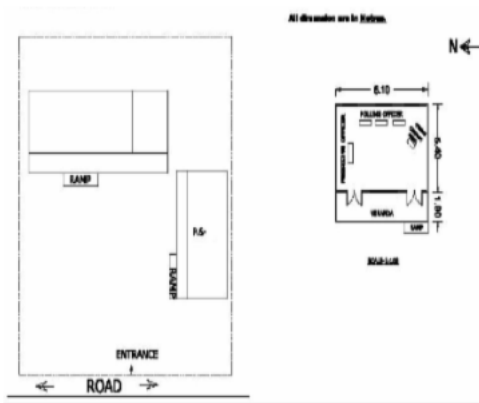

নিৰ্বাচক পঞ্জীয়ন বিষয়াৰ স্বাক্ষৰ

Nazri Naksha

Google Map View

Polling Station Building Front View

ভোটগ্ৰহন কেন্দ্ৰৰ সন্মুখৰ দৃশ্য

Cad View

Key MAP View

1 নাম : মৰ্জিনা বেগম স্বামীৰ নাম: মহনুৰ আলী ঘৰ নং : 0 বয়স : 41 লিঙ্গ : মহিলা	BAI0066076 ফটো উপলব্ধ	2 নাম : সোনতৰা বেগম স্বামীৰ নাম: চফত ঘৰ নং : 0 বয়স : 40 লিঙ্গ : মহিলা	BAI0050047 ফটো উপলব্ধ	3 নাম : আফিফা ছিদ্দিকা স্বামীৰ নাম: ৰোকিব আলী ঘৰ নং : 0 বয়স : 29 লিঙ্গ : মহিলা	GVT0498386 ফটো উপলব্ধ
4 নাম : চাদ্দাম হুছেইন পিতাৰ নাম: হালিম আলী ঘৰ নং : 0 বয়স : 28 লিঙ্গ : পুৰুষ	GVT0567537 ফটো উপলব্ধ	5 নাম : ৰজি বেগম স্বামীৰ নাম: চেলিম ঘৰ নং : 0 বয়স : 27 লিঙ্গ : মহিলা	BAI0055244 ফটো উপলব্ধ	6 নাম : ৰফিক আলী পিতাৰ নাম: জাফাৰ আলী ঘৰ নং : 0 বয়স : 25 লিঙ্গ : পুৰুষ	GVT0496398 ফটো উপলব্ধ
7 নাম : মইনুল হুছেইন মাতৃৰ নাম: নাচিবুন নেছা ঘৰ নং : 0 বয়স : 25 লিঙ্গ : পুৰুষ	BAI0022996 ফটো উপলব্ধ	8 নাম : পাৰবিন চুলতানা পিতাৰ নাম: আবুল হুছেইন ঘৰ নং : 0 বয়স : 24 লিঙ্গ : মহিলা	GVT0496372 ফটো উপলব্ধ	9 নাম : মাকনি বেগম পিতাৰ নাম: ফাইজো আলী ঘৰ নং : 0 বয়স : 23 লিঙ্গ : মহিলা	GVT0566315 ফটো উপলব্ধ
10 নাম : ছামিনা বেগম স্বামীৰ নাম: চাহাবুল আলী ঘৰ নং : 0 বয়স : 23 লিঙ্গ : মহিলা	BAI0066068 ফটো উপলব্ধ	11 নাম : জমিৰাৰা বেগম স্বামীৰ নাম: মইনুদ্দিন ঘৰ নং : 0 বয়স : 22 লিঙ্গ : মহিলা	BAI0058172 ফটো উপলব্ধ	12 নাম : ৰাজীৱ আলী পিতাৰ নাম: ফুকন আলী ঘৰ নং : 0 বয়স : 22 লিঙ্গ : পুৰুষ	BAI0102848 ফটো উপলব্ধ
13 নাম : জমী বেগম স্বামীৰ নাম: মজাফৰ আলী ঘৰ নং : 0 বয়স : 21 লিঙ্গ : মহিলা	GVT7087513 ফটো উপলব্ধ	14 নাম : আচিকুৰ ৰহমান পিতাৰ নাম: ফ.ইজৰ ৰহমান ঘৰ নং : 00 বয়স : 28 লিঙ্গ : পুৰুষ	GVT0566992 ফটো উপলব্ধ	15 নাম : মাৰ্জিয়া চুলতানা স্বামীৰ নাম: অতৌৰাৰ হুছেইন ঘৰ নং : 00 বয়স : 28 লিঙ্গ : মহিলা	GVT0572446 ফটো উপলব্ধ
16 নাম : ৰাজিবুল আলী পিতাৰ নাম: মতিনুৰ আলী ঘৰ নং : 00 বয়স : 26 লিঙ্গ : পুৰুষ	GVT0576264 ফটো উপলব্ধ	17 নাম : জেচমিন চুলতানা পিতাৰ নাম: আব্দুল মতলিব ঘৰ নং : 1 বয়স : 27 লিঙ্গ : মহিলা	GVT0001107 ফটো উপলব্ধ	18 নাম : মুন আলী পিতাৰ নাম: নুৰমহম্মদ আলী ঘৰ নং : 01 বয়স : 25 লিঙ্গ : পুৰুষ	GVT0538165 ফটো উপলব্ধ
19 নাম : ৰফিকুল আলী পিতাৰ নাম: মকিব আলী ঘৰ নং : 0 বয়স : 23 লিঙ্গ : পুৰুষ	BAI0102632 ফটো উপলব্ধ	20 নাম : ববিতা বেগম স্বামীৰ নাম: তহিদুৰ ৰহমান ঘৰ নং : 20 বয়স : 30 লিঙ্গ : মহিলা	GVT0255794 ফটো উপলব্ধ	21 নাম : মাছুম বেগম স্বামীৰ নাম: নজবুল আলী ঘৰ নং : 23 বয়স : 24 লিঙ্গ : মহিলা	BAI0039123 ফটো উপলব্ধ
22 নাম : আনজুমা বেগম স্বামীৰ নাম: চাদ্দাম হুছেইন ঘৰ নং : 28 বয়স : 31 লিঙ্গ : মহিলা	GVT0061457 ফটো উপলব্ধ	23 নাম : আবুল হুছেইন পিতাৰ নাম: ইছমাইল আলী ঘৰ নং : 25 বয়স : 32 লিঙ্গ : পুৰুষ	GVT0231886 ফটো উপলব্ধ	24 নাম : জমিলা বেগম স্বামীৰ নাম: আজিজৰ ৰহমান ঘৰ নং : 26 বয়স : 43 লিঙ্গ : মহিলা	GVT7081409 ফটো উপলব্ধ
25 নাম : চাজিনা বেগম স্বামীৰ নাম: চফিকুৰ ৰহমান ঘৰ নং : 28 বয়স : 33 লিঙ্গ : মহিলা	BAI0001123 ফটো উপলব্ধ	26 নাম : বুবুল আলী পিতাৰ নাম: ৰাজু আলী ঘৰ নং : 28 বয়স : 25 লিঙ্গ : পুৰুষ	GVT0507517 ফটো উপলব্ধ	27 নাম : জন্না বিবি স্বামীৰ নাম: ছাদ্দাম হুছেইন ঘৰ নং : 01 বয়স : 33 লিঙ্গ : মহিলা	GVT0254714 ফটো উপলব্ধ
28 নাম : ধনমনী আলী মাতৃৰ নাম: জাকিব হুছেইন ঘৰ নং : 01 বয়স : 27 লিঙ্গ : পুৰুষ	GVT0254003 ফটো উপলব্ধ	29 নাম : জেহেবুল ইছলাম পিতাৰ নাম: মহিবুল হুছেইন ঘৰ নং : 08 বয়স : 29 লিঙ্গ : পুৰুষ	GVT0085019 ফটো উপলব্ধ	30 নাম : ফুল মহম্মদ আলী পিতাৰ নাম: মতলীৰ আলী ঘৰ নং : 08 বয়স : 29 লিঙ্গ : পুৰুষ	GVT0085027 ফটো উপলব্ধ