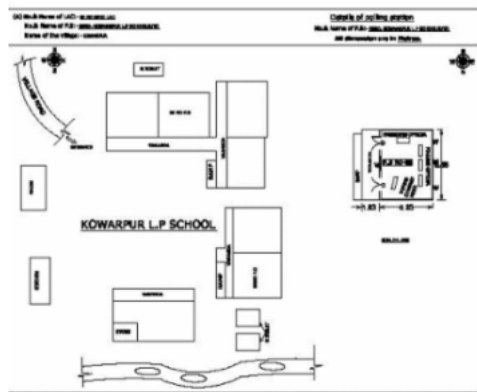

নিৰ্বাচক পঞ্জীয়ন বিষয়াৰ স্বাক্ষৰ

Nazri Naksha

Google Map View

Polling Station Building Front View

ভোটগ্ৰহন কেন্দ্ৰৰ সন্মুখৰ দৃশ্য

Cad View

Key MAP View

1 নাম : বুলবল হুছেইন পিতাৰ নাম: পইনুৰ আলী ঘৰ নং : 00 বয়স : 27 লিঙ্গ : পুৰুষ	GVT1191469 ফটো উপলব্ধ	2 নাম : জাহিদুল ইছলাম পিতাৰ নাম: চাহাবউদ্দিন আহমেদ ঘৰ নং : 1 বয়স : 31 লিঙ্গ : পুৰুষ	GVT8640822 ফটো উপলব্ধ	3 নাম : জাহিদা বেগম স্বামীৰ নাম: জাহিদুল ইছলাম ঘৰ নং : 1 বয়স : 20 লিঙ্গ : মহিলা	BAI0085902 ফটো উপলব্ধ
4 নাম : আবু হাফিজ জালাল পিতাৰ নাম: হাবিল আলী ঘৰ নং : 2 বয়স : 64 লিঙ্গ : পুৰুষ	GVT8640877 ফটো উপলব্ধ	5 নাম : বাফিয়া বেগম স্বামীৰ নাম: হাফিজ উল্লাহ ঘৰ নং : 2 বয়স : 48 লিঙ্গ : মহিলা	GVT8640888 ফটো উপলব্ধ	6 নাম : আৰবী চাহেবা পিতাৰ নাম: হাফিজ উল্লাহ ঘৰ নং : 2 বয়স : 40 লিঙ্গ : মহিলা	GVT8640899 ফটো উপলব্ধ
7 নাম : মমতাজ চাহেবা পিতাৰ নাম: হাফিজ উল্লাহ ঘৰ নং : 2 বয়স : 34 লিঙ্গ : মহিলা	GVT8640902 ফটো উপলব্ধ	8 নাম : ঈশ্বাক বৰীন পিতাৰ নাম: হাফিজ উল্লাহ ঘৰ নং : 2 বয়স : 32 লিঙ্গ : পুৰুষ	GVT8640913 ফটো উপলব্ধ	9 নাম : আফবজান বিবি স্বামীৰ নাম: আব্দুল আলী ঘৰ নং : 2 বয়স : 79 লিঙ্গ : মহিলা	GVT8640480 ফটো উপলব্ধ
10 নাম : হাৰুণ আলী পিতাৰ নাম: ৰাজমিল আলী ঘৰ নং : 12 বয়স : 79 লিঙ্গ : পুৰুষ	GVT8640491 ফটো উপলব্ধ	11 নাম : মহৰুম আলী পিতাৰ নাম: জাফাৰ আলী ঘৰ নং : 12 বয়স : 71 লিঙ্গ : পুৰুষ	GVT8640344 ফটো উপলব্ধ	12 নাম : আশ্ৰফ আলী পিতাৰ নাম: ৰাজমিল আলী ঘৰ নং : 12 বয়স : 70 লিঙ্গ : পুৰুষ	GVT8640526 ফটো উপলব্ধ
13 নাম : আজিৰাণ বিবি স্বামীৰ নাম: মহৰুম আলী ঘৰ নং : 12 বয়স : 64 লিঙ্গ : মহিলা	GVT8640515 ফটো উপলব্ধ	14 নাম : এলিজা বিবি স্বামীৰ নাম: হাৰুণ আলী ঘৰ নং : 12 বয়স : 59 লিঙ্গ : মহিলা	GVT8640424 ফটো উপলব্ধ	15 নাম : মিছ গোলচান বেগম স্বামীৰ নাম: আশ্ৰফ আলী ঘৰ নং : 12 বয়স : 59 লিঙ্গ : মহিলা	GVT8640402 ফটো উপলব্ধ
16 নাম : ইছলাম আলী পিতাৰ নাম: ৰহিম আলী ঘৰ নং : 12 বয়স : 56 লিঙ্গ : পুৰুষ	GVT8640366 ফটো উপলব্ধ	17 নাম : হামিদ আলী পিতাৰ নাম: আব্দুল আলী ঘৰ নং : 12 বয়স : 53 লিঙ্গ : পুৰুষ	GVT8640468 ফটো উপলব্ধ	18 নাম : তাইজুদ্দিন আলী পিতাৰ নাম: ৰহিম আলী ঘৰ নং : 12 বয়স : 53 লিঙ্গ : পুৰুষ	GVT8640377 ফটো উপলব্ধ
19 নাম : চাইফুদ্দিন আহমেদ পিতাৰ নাম: ৰহিম আলী ঘৰ নং : 12 বয়স : 51 লিঙ্গ : পুৰুষ	GVT2071489 ফটো উপলব্ধ	20 নাম : মৰ্জিনা বেগম স্বামীৰ নাম: তাইজুদ্দিন আলী ঘৰ নং : 12 বয়স : 51 লিঙ্গ : মহিলা	GVT8640413 ফটো উপলব্ধ	21 নাম : হাকিম আলী পিতাৰ নাম: চাহাব আলী ঘৰ নং : 12 বয়স : 46 লিঙ্গ : পুৰুষ	GVT2071445 ফটো উপলব্ধ
22 নাম : মিনা বেগম স্বামীৰ নাম: হামিদ আলী ঘৰ নং : 12 বয়স : 45 লিঙ্গ : মহিলা	GVT8640479 ফটো উপলব্ধ	23 নাম : ফিৰোজা বেগম স্বামীৰ নাম: ইছলাম আলী ঘৰ নং : 12 বয়স : 42 লিঙ্গ : মহিলা	GVT8640399 ফটো উপলব্ধ	S নাম : ফাইজুৰ ৰহমান পিতাৰ নাম: ৰহিম আলী ঘৰ নং : 12 বয়স : 41 লিঙ্গ : পুৰুষ	GVT8640355 ফটো উপলব্ধ
25 নাম : ৰাবিয়া বেগম স্বামীৰ নাম: জলিল আলী ঘৰ নং : 12 বয়স : 39 লিঙ্গ : মহিলা	GVT8640435 ফটো উপলব্ধ	26 নাম : মন্টু আলী পিতাৰ নাম: মোহম্মদ হাবুন আলী ঘৰ নং : 12 বয়স : 39 লিঙ্গ : পুৰুষ	GVT0011197 ফটো উপলব্ধ	27 নাম : জলিল আলী পিতাৰ নাম: আব্দুল আলী ঘৰ নং : 12 বয়স : 39 লিঙ্গ : পুৰুষ	GVT8640446 ফটো উপলব্ধ
28 নাম : মনোআৰা বেগম স্বামীৰ নাম: মন্টু আলী ঘৰ নং : 12 বয়স : 37 লিঙ্গ : মহিলা	GVT0011338 ফটো উপলব্ধ	29 নাম : গোলারজান বিবি স্বামীৰ নাম: হাকিম আলী ঘৰ নং : 12 বয়স : 36 লিঙ্গ : মহিলা	GVT8641290 ফটো উপলব্ধ	30 নাম : মনিকা বেগম স্বামীৰ নাম: চাইফুদ্দিন আহমেদ ঘৰ নং : 12 বয়স : 36 লিঙ্গ : মহিলা	GVT8641289 ফটো উপলব্ধ