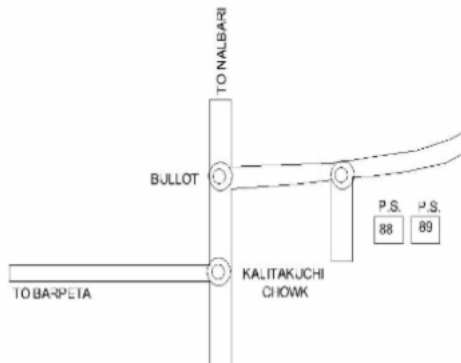

Nazri Naksha