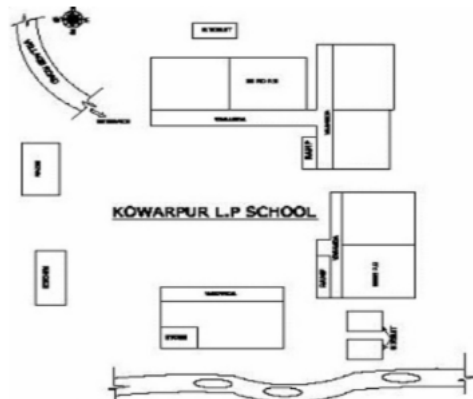

নিৰ্বাচক পঞ্জীয়ন বিষয়াৰ স্বাক্ষৰ

Nazri Naksha

Google Map View

Polling Station Building Front View

ভোটগ্ৰহন কেন্দ্ৰৰ সন্মুখৰ দৃশ্য

Cad View

Key MAP View

1 নাম : বুলবল হুছেইন পিতাৰ নাম: পইনুৰ আলী ঘৰ নং : 00 বয়স : 27 লিঙ্গ : পুৰুষ	GVT1191469 ফটো উপলব্ধ	2 নাম : জাহিদুল ইছলাম পিতাৰ নাম: চাহাবউদ্দিন আহমেদ ঘৰ নং : 1 বয়স : 31 লিঙ্গ : পুৰুষ	GVT8640822 ফটো উপলব্ধ	3 নাম : জাহিদা বেগম স্বামীৰ নাম: জাহিদুল ইছলাম ঘৰ নং : 1 বয়স : 20 লিঙ্গ : মহিলা	BAI0085902 ফটো উপলব্ধ
4 নাম : আবু হাফিজ জালাল পিতাৰ নাম: হাবিল আলী ঘৰ নং : 2 বয়স : 64 লিঙ্গ : পুৰুষ	GVT8640877 ফটো উপলব্ধ	5 নাম : বাফিয়া বেগম স্বামীৰ নাম: হাফিজ উল্লাহ ঘৰ নং : 2 বয়স : 48 লিঙ্গ : মহিলা	GVT8640888 ফটো উপলব্ধ	6 নাম : আৰবী চাহেবা পিতাৰ নাম: হাফিজ উল্লাহ ঘৰ নং : 2 বয়স : 40 লিঙ্গ : মহিলা	GVT8640899 ফটো উপলব্ধ
7 নাম : মমতাজ চাহেবা পিতাৰ নাম: হাফিজ উল্লাহ ঘৰ নং : 2 বয়স : 34 লিঙ্গ : মহিলা	GVT8640902 ফটো উপলব্ধ	8 নাম : ঈশ্বাক বৰীন পিতাৰ নাম: হাফিজ উল্লাহ ঘৰ নং : 2 বয়স : 32 লিঙ্গ : পুৰুষ	GVT8640913 ফটো উপলব্ধ	9 নাম : আফবজান বিবি স্বামীৰ নাম: আব্দুল আলী ঘৰ নং : 2 বয়স : 79 লিঙ্গ : মহিলা	GVT8640480 ফটো উপলব্ধ
10 নাম : হাৰুণ আলী পিতাৰ নাম: ৰাজমিল আলী ঘৰ নং : 12 বয়স : 79 লিঙ্গ : পুৰুষ	GVT8640491 ফটো উপলব্ধ	11 নাম : মহৰুম আলী পিতাৰ নাম: জাফাৰ আলী ঘৰ নং : 12 বয়স : 71 লিঙ্গ : পুৰুষ	GVT8640344 ফটো উপলব্ধ	12 নাম : আশ্ৰফ আলী পিতাৰ নাম: ৰাজমিল আলী ঘৰ নং : 12 বয়স : 70 লিঙ্গ : পুৰুষ	GVT8640526 ফটো উপলব্ধ
13 নাম : আজিৰাণ বিবি স্বামীৰ নাম: মহৰুম আলী ঘৰ নং : 12 বয়স : 64 লিঙ্গ : মহিলা	GVT8640515 ফটো উপলব্ধ	14 নাম : এলিজা বিবি স্বামীৰ নাম: হাৰুণ আলী ঘৰ নং : 12 বয়স : 59 লিঙ্গ : মহিলা	GVT8640424 ফটো উপলব্ধ	15 নাম : মিছ গোলচান বেগম স্বামীৰ নাম: আশ্ৰফ আলী ঘৰ নং : 12 বয়স : 59 লিঙ্গ : মহিলা	GVT8640402 ফটো উপলব্ধ
16 নাম : ইছলাম আলী পিতাৰ নাম: ৰহিম আলী ঘৰ নং : 12 বয়স : 56 লিঙ্গ : পুৰুষ	GVT8640366 ফটো উপলব্ধ	17 নাম : হামিদ আলী পিতাৰ নাম: আব্দুল আলী ঘৰ নং : 12 বয়স : 53 লিঙ্গ : পুৰুষ	GVT8640468 ফটো উপলব্ধ	18 নাম : তাইজুদ্দিন আলী পিতাৰ নাম: ৰহিম আলী ঘৰ নং : 12 বয়স : 53 লিঙ্গ : পুৰুষ	GVT8640377 ফটো উপলব্ধ
19 নাম : চাইফুদ্দিন আহমেদ পিতাৰ নাম: ৰহিম আলী ঘৰ নং : 12 বয়স : 51 লিঙ্গ : পুৰুষ	GVT2071489 ফটো উপলব্ধ	20 নাম : মৰ্জিনা বেগম স্বামীৰ নাম: তাইজুদ্দিন আলী ঘৰ নং : 12 বয়স : 51 লিঙ্গ : মহিলা	GVT8640413 ফটো উপলব্ধ	21 নাম : হাকিম আলী পিতাৰ নাম: চাহাব আলী ঘৰ নং : 12 বয়স : 46 লিঙ্গ : পুৰুষ	GVT2071445 ফটো উপলব্ধ
22 নাম : মিনা বেগম স্বামীৰ নাম: হামিদ আলী ঘৰ নং : 12 বয়স : 45 লিঙ্গ : মহিলা	GVT8640479 ফটো উপলব্ধ	23 নাম : ফিৰোজা বেগম স্বামীৰ নাম: ইছলাম আলী ঘৰ নং : 12 বয়স : 42 লিঙ্গ : মহিলা	GVT8640399 ফটো উপলব্ধ	S নাম : ফাইজুৰ ৰহমান পিতাৰ নাম: ৰহিম আলী ঘৰ নং : 12 বয়স : 41 লিঙ্গ : পুৰুষ	GVT8640355 ফটো উপলব্ধ
25 নাম : ৰাবিয়া বেগম স্বামীৰ নাম: জলিল আলী ঘৰ নং : 12 বয়স : 39 লিঙ্গ : মহিলা	GVT8640435 ফটো উপলব্ধ	26 নাম : মন্টু আলী পিতাৰ নাম: মোহম্মদ হাবুন আলী ঘৰ নং : 12 বয়স : 39 লিঙ্গ : পুৰুষ	GVT0011197 ফটো উপলব্ধ	27 নাম : জলিল আলী পিতাৰ নাম: আব্দুল আলী ঘৰ নং : 12 বয়স : 39 লিঙ্গ : পুৰুষ	GVT8640446 ফটো উপলব্ধ
28 নাম : মনোআৰা বেগম স্বামীৰ নাম: মন্টু আলী ঘৰ নং : 12 বয়স : 37 লিঙ্গ : মহিলা	GVT0011338 ফটো উপলব্ধ	29 নাম : গোলারজান বিবি স্বামীৰ নাম: হাকিম আলী ঘৰ নং : 12 বয়স : 36 লিঙ্গ : মহিলা	GVT8641290 ফটো উপলব্ধ	30 নাম : মনিকা বেগম স্বামীৰ নাম: চাইফুদ্দিন আহমেদ ঘৰ নং : 12 বয়স : 36 লিঙ্গ : মহিলা	GVT8641289 ফটো উপলব্ধ