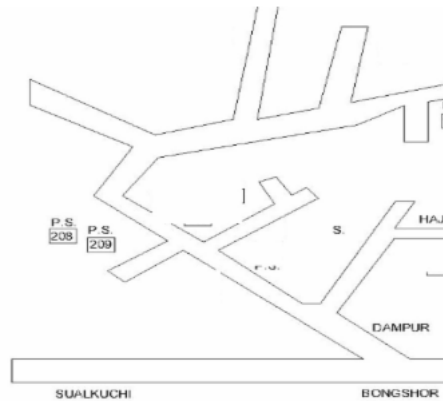

নিৰ্বাচক পঞ্জীয়ন বিষয়াৰ স্বাক্ষৰ

Nazri Naksha

Google Map View

Polling Station Building Front View

ভোটগ্ৰহন কেন্দ্ৰৰ সন্মুখৰ দৃশ্য

Cad View

Key MAP View

1 নাম : মফিদা বিবি স্বামীৰ নাম: আহিজো আলী ঘৰ নং : ৭১১ বয়স : 49 লিঙ্গ : মহিলা	GVT2018260 ফটো উপলব্ধ	2 নাম : বাহুল ইছলাম পিতাৰ নাম: আহিজো আলী ঘৰ নং : ৭১১ বয়স : 25 লিঙ্গ : পুৰুষ	GVT0350710 ফটো উপলব্ধ	3 নাম : আফিয়া বিবি পিতাৰ নাম: আব্দুল আলী ঘৰ নং : ৭১১ক বয়স : 48 লিঙ্গ : মহিলা	GVT2018271 ফটো উপলব্ধ
4 নাম : মকিব আলী পিতাৰ নাম: তাজনুৰ আলী ঘৰ নং : ৭১৩ বয়স : 57 লিঙ্গ : পুৰুষ	GVT2018282 ফটো উপলব্ধ	5 নাম : চালেহা বেগম স্বামীৰ নাম: মকিব আলী ঘৰ নং : ৭১৩ বয়স : 49 লিঙ্গ : মহিলা	GVT2018293 ফটো উপলব্ধ	6 নাম : নাজিম আলী পিতাৰ নাম: মকিব আলী ঘৰ নং : ৭১৩ বয়স : 35 লিঙ্গ : পুৰুষ	GVT2110987 ফটো উপলব্ধ
7 নাম : চাহেনুৰ আলী পিতাৰ নাম: বছিৰ আলী ঘৰ নং : ৭১৩ক বয়স : 56 লিঙ্গ : পুৰুষ	GVT2018306 ফটো উপলব্ধ	8 নাম : চহিদা বিবি স্বামীৰ নাম: চাহেনুৰ আলী ঘৰ নং : ৭১৩ক বয়স : 47 লিঙ্গ : মহিলা	GVT2018317 ফটো উপলব্ধ	9 নাম : মকবুল আলী পিতাৰ নাম: কৰিম বক্স ঘৰ নং : ৭১৪ বয়স : 67 লিঙ্গ : পুৰুষ	GVT2018328 ফটো উপলব্ধ
10 নাম : কলচুম বিবি স্বামীৰ নাম: মকবিল আলী ঘৰ নং : ৭১৪ বয়স : 61 লিঙ্গ : মহিলা	GVT2018339 ফটো উপলব্ধ	11 নাম : মাইনুদ্দিন আলী পিতাৰ নাম: মকবুল আলী ঘৰ নং : ৭১৪ বয়স : 39 লিঙ্গ : পুৰুষ	GVT2018351 ফটো উপলব্ধ	12 নাম : চামচুল হক পিতাৰ নাম: মকবিল আলী ঘৰ নং : ৭১৪ বয়স : 37 লিঙ্গ : পুৰুষ	GVT2018362 ফটো উপলব্ধ
13 নাম : পাকিজা বেগম স্বামীৰ নাম: মাইনুদ্দিন আলী ঘৰ নং : ৭১৪ বয়স : 32 লিঙ্গ : মহিলা	GVT211571 ফটো উপলব্ধ	14 নাম : মৰ্জিনা বেগম স্বামীৰ নাম: মকবুল আলী ঘৰ নং : ৭১৪ বয়স : 26 লিঙ্গ : মহিলা	GVT0270728 ফটো উপলব্ধ	15 নাম : আইৰূপ আলী পিতাৰ নাম: নেউলা আলী ঘৰ নং : ৭১৫ বয়স : 74 লিঙ্গ : পুৰুষ	GVT2018373 ফটো উপলব্ধ
16 নাম : অনোবাৰা বিবি স্বামীৰ নাম: আইৰূপ আলী ঘৰ নং : ৭১৫ বয়স : 65 লিঙ্গ : মহিলা	GVT2018384 ফটো উপলব্ধ	17 নাম : মাচুকৰ বহমান পিতাৰ নাম: আজিম আলী ঘৰ নং : ৭১৫ বয়স : 48 লিঙ্গ : পুৰুষ	GVT2023349 ফটো উপলব্ধ	18 নাম : চনি আৰা বেগম স্বামীৰ নাম: আজিম আলী ঘৰ নং : ৭১৫ বয়স : 47 লিঙ্গ : মহিলা	GVT2018408 ফটো উপলব্ধ
19 নাম : আজিম আলী পিতাৰ নাম: আইৰূপ আলী ঘৰ নং : ৭১৫ বয়স : 45 লিঙ্গ : পুৰুষ	GVT2018395 ফটো উপলব্ধ	20 নাম : তছলিমা বেগম স্বামীৰ নাম: মাচুকৰ বহমান ঘৰ নং : ৭১৫ বয়স : 41 লিঙ্গ : মহিলা	GVT2023576 ফটো উপলব্ধ	21 নাম : চায়ান হুছেইন পিতাৰ নাম: আজিম আলী ঘৰ নং : ৭১৫ বয়স : 24 লিঙ্গ : পুৰুষ	GVT0379446 ফটো উপলব্ধ
22 নাম : বস্তুম আলী পিতাৰ নাম: কৰিম বক্স আলী ঘৰ নং : ৭১৬ বয়স : 54 লিঙ্গ : পুৰুষ	GVT2018419 ফটো উপলব্ধ	23 নাম : চচিমা বিবি স্বামীৰ নাম: বস্তুম আলী ঘৰ নং : ৭১৬ বয়স : 46 লিঙ্গ : মহিলা	GVT2018420 ফটো উপলব্ধ	24 নাম : চফিউল্লা আলী পিতাৰ নাম: কৰিম আলী ঘৰ নং : ৭১৬ বয়স : 49 লিঙ্গ : পুৰুষ	GVT2018464 ফটো উপলব্ধ
25 নাম : তাকি বেগম স্বামীৰ নাম: চফিউল্লা আলী ঘৰ নং : ৭১৭ বয়স : 41 লিঙ্গ : মহিলা	GVT2018475 ফটো উপলব্ধ	26 নাম : আজিমা খাতুন স্বামীৰ নাম: নাচৰ আলী ঘৰ নং : ৭১৮ বয়স : 74 লিঙ্গ : মহিলা	GVT2018486 ফটো উপলব্ধ	27 নাম : ইয়াকুব আলী পিতাৰ নাম: নজাৰ আলী ঘৰ নং : ৭১৮ বয়স : 51 লিঙ্গ : পুৰুষ	GVT2018497 ফটো উপলব্ধ
28 নাম : ইয়াছিন আলী পিতাৰ নাম: নজাৰ আলী ঘৰ নং : ৭১৮ বয়স : 47 লিঙ্গ : পুৰুষ	GVT2018511 ফটো উপলব্ধ	29 নাম : ৰূপিয়া বেগম স্বামীৰ নাম: ইয়াকুব আলী ঘৰ নং : ৭১৮ বয়স : 44 লিঙ্গ : মহিলা	GVT2018500 ফটো উপলব্ধ	30 নাম : ৰানীজা বেগম স্বামীৰ নাম: ইয়াছিন আলী ঘৰ নং : ৭১৮ বয়স : 41 লিঙ্গ : মহিলা	GVT2018522 ফটো উপলব্ধ