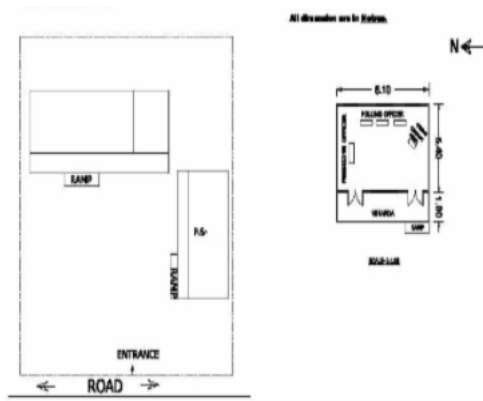

নিৰ্বাচক পঞ্জীয়ন বিষয়াৰ স্বাক্ষৰ

Nazri Naksha

Google Map View

Polling Station Building Front View

ভোটগ্ৰহন কেন্দ্ৰৰ সন্মুখৰ দৃশ্য

Cad View

Key MAP View

1 নাম : মফিদা বিবি স্বামীৰ নাম: আহিজো আলী ঘৰ নং : ৭১১ বয়স : 49 লিঙ্গ : মহিলা	GVT2018260 ফটো উপলব্ধ	2 নাম : বাহুল ইছলাম পিতাৰ নাম: আহিজো আলী ঘৰ নং : ৭১১ বয়স : 25 লিঙ্গ : পুৰুষ	GVT0350710 ফটো উপলব্ধ	3 নাম : আফিয়া বিবি পিতাৰ নাম: আব্দুল আলী ঘৰ নং : ৭১১ক বয়স : 48 লিঙ্গ : মহিলা	GVT2018271 ফটো উপলব্ধ
4 নাম : মকিব আলী পিতাৰ নাম: তাজনুৰ আলী ঘৰ নং : ৭১৩ বয়স : 57 লিঙ্গ : পুৰুষ	GVT2018282 ফটো উপলব্ধ	5 নাম : চালেহা বেগম স্বামীৰ নাম: মকিব আলী ঘৰ নং : ৭১৩ বয়স : 49 লিঙ্গ : মহিলা	GVT2018293 ফটো উপলব্ধ	6 নাম : নাজিম আলী পিতাৰ নাম: মকিব আলী ঘৰ নং : ৭১৩ বয়স : 35 লিঙ্গ : পুৰুষ	GVT2110987 ফটো উপলব্ধ
7 নাম : চাহেনুৰ আলী পিতাৰ নাম: বছিৰ আলী ঘৰ নং : ৭১৩ক বয়স : 56 লিঙ্গ : পুৰুষ	GVT2018306 ফটো উপলব্ধ	8 নাম : চহিদা বিবি স্বামীৰ নাম: চাহেনুৰ আলী ঘৰ নং : ৭১৩ক বয়স : 47 লিঙ্গ : মহিলা	GVT2018317 ফটো উপলব্ধ	9 নাম : মকবুল আলী পিতাৰ নাম: কৰিম বক্স ঘৰ নং : ৭১৪ বয়স : 67 লিঙ্গ : পুৰুষ	GVT2018328 ফটো উপলব্ধ
10 নাম : কলচুম বিবি স্বামীৰ নাম: মকবিল আলী ঘৰ নং : ৭১৪ বয়স : 61 লিঙ্গ : মহিলা	GVT2018339 ফটো উপলব্ধ	11 নাম : মাইনুদ্দিন আলী পিতাৰ নাম: মকবুল আলী ঘৰ নং : ৭১৪ বয়স : 39 লিঙ্গ : পুৰুষ	GVT2018351 ফটো উপলব্ধ	12 নাম : চামচুল হক পিতাৰ নাম: মকবিল আলী ঘৰ নং : ৭১৪ বয়স : 37 লিঙ্গ : পুৰুষ	GVT2018362 ফটো উপলব্ধ
13 নাম : পাকিজা বেগম স্বামীৰ নাম: মাইনুদ্দিন আলী ঘৰ নং : ৭১৪ বয়স : 32 লিঙ্গ : মহিলা	GVT211571 ফটো উপলব্ধ	14 নাম : মৰ্জিনা বেগম স্বামীৰ নাম: মকবুল আলী ঘৰ নং : ৭১৪ বয়স : 26 লিঙ্গ : মহিলা	GVT0270728 ফটো উপলব্ধ	15 নাম : আইৰূপ আলী পিতাৰ নাম: নেউলা আলী ঘৰ নং : ৭১৫ বয়স : 74 লিঙ্গ : পুৰুষ	GVT2018373 ফটো উপলব্ধ
16 নাম : অনোবাৰা বিবি স্বামীৰ নাম: আইৰূপ আলী ঘৰ নং : ৭১৫ বয়স : 65 লিঙ্গ : মহিলা	GVT2018384 ফটো উপলব্ধ	17 নাম : মাচুকৰ বহমান পিতাৰ নাম: আজিম আলী ঘৰ নং : ৭১৫ বয়স : 48 লিঙ্গ : পুৰুষ	GVT2023349 ফটো উপলব্ধ	18 নাম : চনি আৰা বেগম স্বামীৰ নাম: আজিম আলী ঘৰ নং : ৭১৫ বয়স : 47 লিঙ্গ : মহিলা	GVT2018408 ফটো উপলব্ধ
19 নাম : আজিম আলী পিতাৰ নাম: আইৰূপ আলী ঘৰ নং : ৭১৫ বয়স : 45 লিঙ্গ : পুৰুষ	GVT2018395 ফটো উপলব্ধ	20 নাম : তছলিমা বেগম স্বামীৰ নাম: মাচুকৰ বহমান ঘৰ নং : ৭১৫ বয়স : 41 লিঙ্গ : মহিলা	GVT2023576 ফটো উপলব্ধ	21 নাম : চায়ান হুছেইন পিতাৰ নাম: আজিম আলী ঘৰ নং : ৭১৫ বয়স : 24 লিঙ্গ : পুৰুষ	GVT0379446 ফটো উপলব্ধ
22 নাম : বস্তুম আলী পিতাৰ নাম: কৰিম বক্স আলী ঘৰ নং : ৭১৬ বয়স : 54 লিঙ্গ : পুৰুষ	GVT2018419 ফটো উপলব্ধ	23 নাম : চচিমা বিবি স্বামীৰ নাম: বস্তুম আলী ঘৰ নং : ৭১৬ বয়স : 46 লিঙ্গ : মহিলা	GVT2018420 ফটো উপলব্ধ	24 নাম : চফিউল্লা আলী পিতাৰ নাম: কৰিম আলী ঘৰ নং : ৭১৬ বয়স : 49 লিঙ্গ : পুৰুষ	GVT2018464 ফটো উপলব্ধ
25 নাম : তাকি বেগম স্বামীৰ নাম: চফিউল্লা আলী ঘৰ নং : ৭১৭ বয়স : 41 লিঙ্গ : মহিলা	GVT2018475 ফটো উপলব্ধ	26 নাম : আজিমা খাতুন স্বামীৰ নাম: নাচৰ আলী ঘৰ নং : ৭১৮ বয়স : 74 লিঙ্গ : মহিলা	GVT2018486 ফটো উপলব্ধ	27 নাম : ইয়াকুব আলী পিতাৰ নাম: নজাৰ আলী ঘৰ নং : ৭১৮ বয়স : 51 লিঙ্গ : পুৰুষ	GVT2018497 ফটো উপলব্ধ
28 নাম : ইয়াছিন আলী পিতাৰ নাম: নজাৰ আলী ঘৰ নং : ৭১৮ বয়স : 47 লিঙ্গ : পুৰুষ	GVT2018511 ফটো উপলব্ধ	29 নাম : ৰূপিয়া বেগম স্বামীৰ নাম: ইয়াকুব আলী ঘৰ নং : ৭১৮ বয়স : 44 লিঙ্গ : মহিলা	GVT2018500 ফটো উপলব্ধ	30 নাম : ৰানীজা বেগম স্বামীৰ নাম: ইয়াছিন আলী ঘৰ নং : ৭১৮ বয়স : 41 লিঙ্গ : মহিলা	GVT2018522 ফটো উপলব্ধ