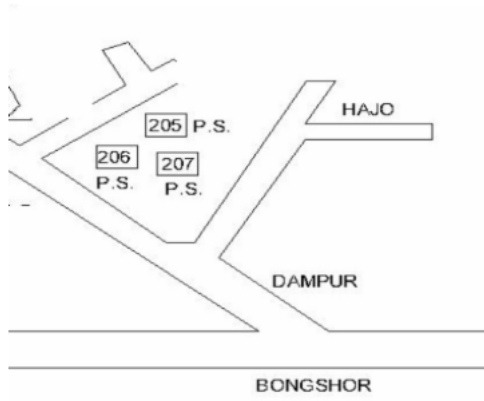

Nazri Naksha