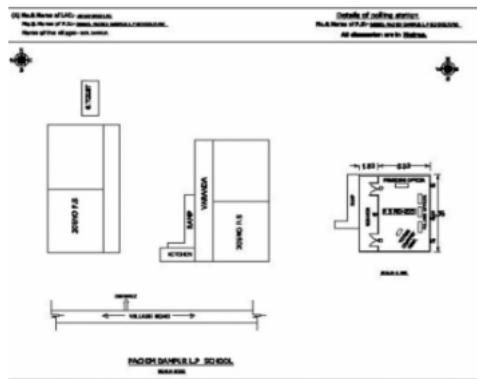

নিৰ্বাচক পঞ্জীয়ন বিষয়াৰ স্বাক্ষৰ

Nazri Naksha

Google Map View

Polling Station Building Front View

ভোটগ্ৰহন কেন্দ্ৰৰ সন্মুখৰ দৃশ্য

Cad View

Key MAP View

1 নাম : আহমিন বেগম পিতাৰ নাম: ৰিতুল আলী ঘৰ নং : 0 বয়স : 33 লিঙ্গ : মহিলা	BAI0094532 ফটো উপলব্ধ	2 নাম : পাৰবিন চুলতানা স্বামীৰ নাম: অৰিজুলৰ ঘৰ নং : 0 বয়স : 27 লিঙ্গ : মহিলা	BAI0032169 ফটো উপলব্ধ	3 নাম : ৰিম্পী আৰা বেগম স্বামীৰ নাম: ৰেজাউল আলী ঘৰ নং : 0 বয়স : 24 লিঙ্গ : মহিলা	BAI0020941 ফটো উপলব্ধ
4 নাম : কাওঁচাৰ জুলফি আখটাৰ পিতাৰ নাম: আবুল কাছিম ঘৰ নং : 0 বয়স : 22 লিঙ্গ : মহিলা	BAI0083543 ফটো উপলব্ধ	5 নাম : মৌচুমী বেগম পিতাৰ নাম: বুলমাজন আলী ঘৰ নং : 00 বয়স : 21 লিঙ্গ : মহিলা	GVT7070055 ফটো উপলব্ধ	6 নাম : চাহিল চাহ হুছেইন পিতাৰ নাম: চানোৱাৰ হুছেইন ঘৰ নং : 0 বয়স : 19 লিঙ্গ : পুৰুষ	BAI0105767 ফটো উপলব্ধ
7 নাম : হাচিনা বেগম পিতাৰ নাম: চান মহম্মদ আলী ঘৰ নং : 00 বয়স : 23 লিঙ্গ : মহিলা	GVT0564666 ফটো উপলব্ধ	8 নাম : ৰিয়াজুদ্দিন আহমেদ পিতাৰ নাম: নৌচাদ আলী ঘৰ নং : 1 বয়স : 68 লিঙ্গ : পুৰুষ	GVT1974567 ফটো উপলব্ধ	9 নাম : ৰূপিয়া বেগম স্বামীৰ নাম: ৰিয়াজুদ্দিন আহমেদ ঘৰ নং : 1 বয়স : 59 লিঙ্গ : মহিলা	GVT1974578 ফটো উপলব্ধ
10 নাম : ছিৰাজুল হক পিতাৰ নাম: ৰিয়াজুদ্দিন আহমেদ ঘৰ নং : 1 বয়স : 41 লিঙ্গ : পুৰুষ	GVT1974589 ফটো উপলব্ধ	11 নাম : আবেদুৰ ৰহমান পিতাৰ নাম: ৰিয়াজুদ্দিন আহমেদ ঘৰ নং : 1 বয়স : 38 লিঙ্গ : পুৰুষ	GVT2109071 ফটো উপলব্ধ	12 নাম : চবজান বিবি স্বামীৰ নাম: আবেদুৰ ৰহমান ঘৰ নং : 1 বয়স : 33 লিঙ্গ : মহিলা	GVT2109344 ফটো উপলব্ধ
13 নাম : আচাৰ আলী পিতাৰ নাম: আফাজ আলী ঘৰ নং : 1ক বয়স : 64 লিঙ্গ : পুৰুষ	GVT1974603 ফটো উপলব্ধ	14 নাম : ৰাবিয়া বেগম স্বামীৰ নাম: আছাৰ আলী ঘৰ নং : 1ক বয়স : 59 লিঙ্গ : মহিলা	GVT1974614 ফটো উপলব্ধ	15 নাম : হাচনা আৰা বেগম স্বামীৰ নাম: বয়তুল্লা আলী ঘৰ নং : 2 বয়স : 63 লিঙ্গ : মহিলা	GVT1974658 ফটো উপলব্ধ
16 নাম : জাকিৰ হুছেইন পিতাৰ নাম: আকবৰ আলী ঘৰ নং : 2 বয়স : 56 লিঙ্গ : পুৰুষ	GVT1974636 ফটো উপলব্ধ	17 নাম : চুৰিয়া বেগম স্বামীৰ নাম: জাকিৰ হুছেইন ঘৰ নং : 2 বয়স : 51 লিঙ্গ : মহিলা	GVT1974647 ফটো উপলব্ধ	18 নাম : মঃ আবজাহিদ আলম পিতাৰ নাম: মঃ বয়তুল্লা আলী ঘৰ নং : 2 বয়স : 37 লিঙ্গ : পুৰুষ	GVT1980616 ফটো উপলব্ধ
19 নাম : আৰিফুল হুছেইন পিতাৰ নাম: জাকিৰ হুছেইন ঘৰ নং : 2 বয়স : 37 লিঙ্গ : পুৰুষ	BAI0043372 ফটো উপলব্ধ	20 নাম : আৰিফুল হুছেইন পিতাৰ নাম: জাকিৰ হুছেইন ঘৰ নং : 2 বয়স : 37 লিঙ্গ : পুৰুষ	BAI0122424 ফটো উপলব্ধ	21 নাম : জাৰিফুল হুছেইন পিতাৰ নাম: জাকিৰ হুছেইন ঘৰ নং : 2 বয়স : 35 লিঙ্গ : পুৰুষ	GVT1980694 ফটো উপলব্ধ
22 নাম : জাহমিন চুলতানা পিতাৰ নাম: জাকিৰ হুছেইন ঘৰ নং : 02 বয়স : 31 লিঙ্গ : মহিলা	GVT0586024 ফটো উপলব্ধ	23 নাম : হাসিন আহমেদ স্বামীৰ নাম: মঃ আবজাহিদ আলম ঘৰ নং : 2 বয়স : 31 লিঙ্গ : মহিলা	GVT7072069 ফটো উপলব্ধ	24 নাম : ৰিপা বেগম স্বামীৰ নাম: জাৰিফুল ঘৰ নং : 02 বয়স : 23 লিঙ্গ : মহিলা	GVT7076151 ফটো উপলব্ধ
25 নাম : ৰমিজা বিবি স্বামীৰ নাম: নুৰ হুছেইন ঘৰ নং : 5 বয়স : 78 লিঙ্গ : মহিলা	GVT1974681 ফটো উপলব্ধ	26 নাম : আখটাৰুল জামান পিতাৰ নাম: নুৰহুছেইন আলী ঘৰ নং : 5 বয়স : 49 লিঙ্গ : পুৰুষ	GVT1974692 ফটো উপলব্ধ	27 নাম : নজৰুল আলী পিতাৰ নাম: নুৰ হুছেইন ঘৰ নং : 5 বয়স : 46 লিঙ্গ : পুৰুষ	GVT1974705 ফটো উপলব্ধ
28 নাম : মতিউৰ জামান পিতাৰ নাম: নুৰ হুছেইন ঘৰ নং : 5 বয়স : 42 লিঙ্গ : পুৰুষ	GVT1974749 ফটো উপলব্ধ	29 নাম : নাৰ্জিমা বেগম পিতাৰ নাম: নুৰহুছেইন আলী ঘৰ নং : 5 বয়স : 41 লিঙ্গ : মহিলা	GVT1974738 ফটো উপলব্ধ	30 নাম : চাইদৰ ৰহমান পিতাৰ নাম: নুৰ হুছেইন আলী ঘৰ নং : 5 বয়স : 37 লিঙ্গ : পুৰুষ	GVT1974750 ফটো উপলব্ধ