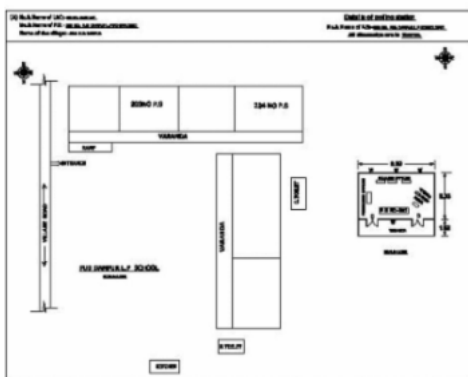

নিৰ্বাচক পঞ্জীয়ন বিষয়াৰ স্বাক্ষৰ

Nazri Naksha

Google Map View

Polling Station Building Front View

ভোটগ্ৰহন কেন্দ্ৰৰ সন্মুখৰ দৃশ্য

Cad View

Key MAP View

1 নাম : ছহিদা বেগম স্বামীৰ নাম : ছহেইন আলী ঘৰ নং : 0 বয়স : 42 লিঙ্গ : মহিলা	GVT0441485 ফটো উপলব্ধ	2 নাম : মতিউৰ ৰহমান পিতাৰ নাম : মহবুক আলী ঘৰ নং : 0 বয়স : 22 লিঙ্গ : পুৰুষ	BAI0020891 ফটো উপলব্ধ	3 নাম : মিলি বেগম পিতাৰ নাম : তাইজো আলী ঘৰ নং : 0 বয়স : 22 লিঙ্গ : মহিলা	BAI0111757 ফটো উপলব্ধ
4 নাম : চফিকুল আলী পিতাৰ নাম : বাবুজান আলী ঘৰ নং : 0 বয়স : 21 লিঙ্গ : পুৰুষ	BAI0119131 ফটো উপলব্ধ	5 নাম : জালালউদ্দিন আহমেদ পিতাৰ নাম : আলহাজুৰ ছহেইন ঘৰ নং : 1 বয়স : 45 লিঙ্গ : পুৰুষ	GVT1954570 ফটো উপলব্ধ	6 নাম : বাহাৰুল ইচলাম পিতাৰ নাম : আব্দুল লতিফ ঘৰ নং : 1 বয়স : 35 লিঙ্গ : পুৰুষ	GVT1962738 ফটো উপলব্ধ
7 নাম : মৰ্জিনা বেগম স্বামীৰ নাম : জামাল উদ্দিন আহমেদ ঘৰ নং : 1 বয়স : 27 লিঙ্গ : মহিলা	GVT0241794 ফটো উপলব্ধ	8 নাম : জেছমিন আৰা বেগম পিতাৰ নাম : আব্দুল লতিফ ঘৰ নং : 1 বয়স : 30 লিঙ্গ : মহিলা	GVT0233023 ফটো উপলব্ধ	9 নাম : ৰেকিবুল ইছলাম পিতাৰ নাম : আব্দুল লতিফ আব্দুল ঘৰ নং : 1 বয়স : 28 লিঙ্গ : পুৰুষ	GVT0242313 ফটো উপলব্ধ
10 নাম : আব্দুল লতিফ পিতাৰ নাম : হাজী নুৰ ছহেইন ঘৰ নং : 1 বয়স : 62 লিঙ্গ : পুৰুষ	GVT1954581 ফটো উপলব্ধ	11 নাম : কৰ্পৰ নেছা স্বামীৰ নাম : আব্দুল লতিফ ঘৰ নং : 1 বয়স : 54 লিঙ্গ : মহিলা	GVT1954592 ফটো উপলব্ধ	12 নাম : আনোবাৰা বেগম পিতাৰ নাম : আব্দুল লতিফ ঘৰ নং : 1 বয়স : 37 লিঙ্গ : মহিলা	GVT1954605 ফটো উপলব্ধ
13 নাম : আজিজুৰ ৰহমান পিতাৰ নাম : আব্দুল্লা ঘৰ নং : 2 বয়স : 71 লিঙ্গ : পুৰুষ	GVT1954616 ফটো উপলব্ধ	14 নাম : বুচিয়া বেগম স্বামীৰ নাম : আজিজুৰ ৰহমান ঘৰ নং : 2 বয়স : 54 লিঙ্গ : মহিলা	GVT1954627 ফটো উপলব্ধ	15 নাম : আলী আকবৰ পিতাৰ নাম : আজিজুৰ ৰহমান ঘৰ নং : 2 বয়স : 37 লিঙ্গ : পুৰুষ	GVT1954638 ফটো উপলব্ধ
16 নাম : খদেজা বিবি স্বামীৰ নাম : আবু দাউদ আহমেদ ঘৰ নং : 0 বয়স : 79 লিঙ্গ : মহিলা	GVT1954650 ফটো উপলব্ধ	17 নাম : বাছেৰউদ্দিন আহমেদ পিতাৰ নাম : আবু দাউদ আহমেদ ঘৰ নং : 0 বয়স : 58 লিঙ্গ : পুৰুষ	GVT1954649 ফটো উপলব্ধ	18 নাম : চেখ ফৰিউদ্দিন আহমেদ পিতাৰ নাম : আবু দাউদ আহমেদ ঘৰ নং : 0 বয়স : 46 লিঙ্গ : পুৰুষ	GVT1954672 ফটো উপলব্ধ
19 নাম : বান আৰা বেগম স্বামীৰ নাম : বাছেৰ উদ্দিন আহমেদ ঘৰ নং : 0 বয়স : 45 লিঙ্গ : মহিলা	GVT1954661 ফটো উপলব্ধ	20 নাম : চমছেৰউদ্দিন আহমেদ পিতাৰ নাম : আবু দাউদ আহমেদ ঘৰ নং : 0 বয়স : 44 লিঙ্গ : পুৰুষ	GVT1954694 ফটো উপলব্ধ	21 নাম : মৰ্জিনা বেগম স্বামীৰ নাম : আলিউল্লাহ আহমেদ ঘৰ নং : 0 বয়স : 42 লিঙ্গ : মহিলা	GVT2108443 ফটো উপলব্ধ
22 নাম : আলিউল্লা আহমেদ পিতাৰ নাম : আবু দাউদ আহমেদ ঘৰ নং : 0 বয়স : 41 লিঙ্গ : পুৰুষ	GVT1954718 ফটো উপলব্ধ	23 নাম : নুৰিয়া বেগম স্বামীৰ নাম : ফৰিউদ্দিন আহমেদ ঘৰ নং : 0 বয়স : 39 লিঙ্গ : মহিলা	GVT1954683 ফটো উপলব্ধ	24 নাম : আনোবাৰা বেগম স্বামীৰ নাম : চমছেৰউদ্দিন আহমেদ ঘৰ নং : 0 বয়স : 37 লিঙ্গ : মহিলা	GVT1954707 ফটো উপলব্ধ
25 নাম : ৰচিদ আহমেদ পিতাৰ নাম : বাছেৰ উদ্দিন আহমেদ ঘৰ নং : 0 বয়স : 28 লিঙ্গ : পুৰুষ	GVT0442822 ফটো উপলব্ধ	26 নাম : ৰকিব আহমেদ পিতাৰ নাম : বাছেৰ উদ্দিন আহমেদ ঘৰ নং : 0 বয়স : 26 লিঙ্গ : পুৰুষ	GVT0442830 ফটো উপলব্ধ	27 নাম : আব্দুল আৱালু পিতাৰ নাম : ফৰিউদ্দিন আহমেদ ঘৰ নং : 3 বয়স : 24 লিঙ্গ : পুৰুষ	GVT0503623 ফটো উপলব্ধ
28 নাম : ৰফিক আহমেদ পিতাৰ নাম : বাছেৰউদ্দিন আহমেদ ঘৰ নং : 3 বয়স : 22 লিঙ্গ : পুৰুষ	BAI0122200 ফটো উপলব্ধ	29 নাম : আব্দুল আখেৰ পিতাৰ নাম : ফৰিউদ্দিন আহমেদ ঘৰ নং : 3 বয়স : 21 লিঙ্গ : পুৰুষ	BAI0023150 ফটো উপলব্ধ	30 নাম : তাৰিফ আহমেদ পিতাৰ নাম : চমছেৰউদ্দিন আহমেদ ঘৰ নং : 3 বয়স : 20 লিঙ্গ : পুৰুষ	BAI0024125 ফটো উপলব্ধ