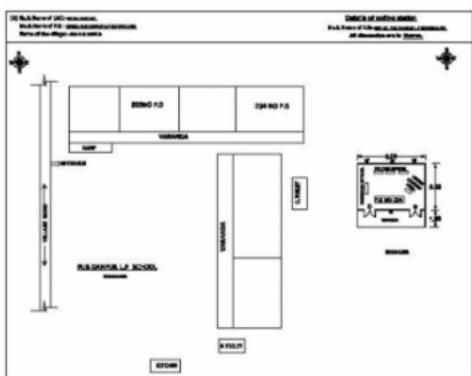

নিৰ্বাচক পঞ্জীয়ন বিষয়াৰ স্বাক্ষৰ

Nazri Naksha

Google Map View

Polling Station Building Front View

ভোটগ্ৰহন কেন্দ্ৰৰ সন্মুখৰ দৃশ্য

Cad View

Key MAP View

1 নাম : আছিকুৰ ৰহমান পিতাৰ নাম: মনচৈৰ আলী ঘৰ নং : 000 বয়স : 24 লিঙ্গ : পুৰুষ	GVT0509968 ফটো উপলব্ধ	2 নাম : ৰিজল আলী পিতাৰ নাম: মুজিবৰ ৰহমান ঘৰ নং : 22 বয়স : 24 লিঙ্গ : পুৰুষ	BAI0095067 ফটো উপলব্ধ	3 নাম : তাৰিফুল হাকিম পিতাৰ নাম: চাহআলম আলী ঘৰ নং : 42 বয়স : 20 লিঙ্গ : পুৰুষ	BAI0053504 ফটো উপলব্ধ
4 নাম : জয়ন্ত দাস পিতাৰ নাম: সূৰ্য দাস ঘৰ নং : ৫৬ বয়স : 25 লিঙ্গ : পুৰুষ	GVT0565366 ফটো উপলব্ধ	5 নাম : আছিয়া বেগম স্বামীৰ নাম: নুৰুল আলী ঘৰ নং : 65 বয়স : 28 লিঙ্গ : মহিলা	BAI0074781 ফটো উপলব্ধ	6 নাম : গীতাজুলী বৈশ্য স্বামীৰ নাম: প্ৰণব দাস ঘৰ নং : ৭২ বয়স : 33 লিঙ্গ : মহিলা	GVT0373977 ফটো উপলব্ধ
7 নাম : ফৰিদ আলী পিতাৰ নাম: মাহিবুল্লাহ আলী ঘৰ নং : ৭৯ক বয়স : 56 লিঙ্গ : পুৰুষ	GVT2038586 ফটো উপলব্ধ	8 নাম : গুলনেহাৰ বেগম স্বামীৰ নাম: ফৰিদ আলী ঘৰ নং : ৭৯ক বয়স : 52 লিঙ্গ : মহিলা	GVT2038597 ফটো উপলব্ধ	9 নাম : বেচামি চুলতানা পিতাৰ নাম: ফৰিদ আলী ঘৰ নং : ৭৯ক বয়স : 31 লিঙ্গ : মহিলা	GVT2038611 ফটো উপলব্ধ
10 নাম : আছমিন চুলতানা পিতাৰ নাম: ফৰিদ আলী ঘৰ নং : ৭৯ক বয়স : 29 লিঙ্গ : মহিলা	GVT2041512 ফটো উপলব্ধ	11 নাম : নজৰুল শইকীয়া পিতাৰ নাম: ফৰিদ আলী ঘৰ নং : 79 ক বয়স : 21 লিঙ্গ : পুৰুষ	GVT7067721 ফটো উপলব্ধ	12 নাম : দিপাজুলী কলিতা স্বামীৰ নাম: পুলক কলিতা ঘৰ নং : ৮২ক বয়স : 39 লিঙ্গ : মহিলা	GVT1965204 ফটো উপলব্ধ
S 13 নাম : ৰাতুল শৰ্মা পিতাৰ নাম: অচ্যুত শৰ্মা ঘৰ নং : ১০৪ বয়স : ৪9 লিঙ্গ : পুৰুষ	GVT0248302 ফটো উপলব্ধ	14 নাম : বিদ্যুত দাস পিতাৰ নাম: পৰেশ দাস ঘৰ নং : ১২৩ বয়স : 26 লিঙ্গ : পুৰুষ	GVT0543082 ফটো উপলব্ধ	15 নাম : নিপন দাস পিতাৰ নাম: ৰঞ্জিত দাস ঘৰ নং : 134 বয়স : 26 লিঙ্গ : পুৰুষ	GVT0579995 ফটো উপলব্ধ
16 নাম : সিখামনি কাকোটী পিতাৰ নাম: ভগবান কাকোটী ঘৰ নং : 145 বয়স : 25 লিঙ্গ : মহিলা	GVT0394916 ফটো উপলব্ধ	17 নাম : ঘৰশুৱা কলিতা স্বামীৰ নাম: উপেন কলিতা ঘৰ নং : ১৭৪ বয়স : 81 লিঙ্গ : মহিলা	GVT1964563 ফটো উপলব্ধ	18 নাম : ইৰা কলিতা পিতাৰ নাম: উপেন কলিতা ঘৰ নং : ১৭৪ বয়স : 47 লিঙ্গ : মহিলা	GVT1964585 ফটো উপলব্ধ
19 নাম : শ্যামজু কলিতা পিতাৰ নাম: উপেন চন্দ্ৰ কলিতা ঘৰ নং : ১৭৪ বয়স : 47 লিঙ্গ : পুৰুষ	GVT1964610 ফটো উপলব্ধ	20 নাম : বলেন কলিতা পিতাৰ নাম: উপেন কলিতা ঘৰ নং : ১৭৪ বয়স : 42 লিঙ্গ : পুৰুষ	GVT1964596 ফটো উপলব্ধ	# 21 নাম : অনিতা কলিতা স্বামীৰ নাম: বলেন কলিতা ঘৰ নং : ১৭৪ বয়স : 39 লিঙ্গ : মহিলা	GVT1964609 ফটো উপলব্ধ
22 নাম : পম্পী কলিতা পিতাৰ নাম: বলেন কলিতা ঘৰ নং : ১৭৪ বয়স : 26 লিঙ্গ : মহিলা	GVT0247064 ফটো উপলব্ধ	23 নাম : বাদল কলিতা পিতাৰ নাম: বলেন কলিতা ঘৰ নং : 174 বয়স : 25 লিঙ্গ : পুৰুষ	GVT0410019 ফটো উপলব্ধ	24 নাম : বিপুল কুমাৰ কলিতা পিতাৰ নাম: সৈত্য ৰাম কলিতা ঘৰ নং : ১৭৫ বয়স : 57 লিঙ্গ : পুৰুষ	GVT1964643 ফটো উপলব্ধ
25 নাম : অখিল কলিতা পিতাৰ নাম: সৈতা কলিতা ঘৰ নং : 175 বয়স : 54 লিঙ্গ : পুৰুষ	GVT0394262 ফটো উপলব্ধ	26 নাম : প্ৰতাপ কলিতা পিতাৰ নাম: সৈতা কলিতা ঘৰ নং : ১৭৫ বয়স : 52 লিঙ্গ : পুৰুষ	GVT1964621 ফটো উপলব্ধ	27 নাম : জয়ন্তী কলিতা স্বামীৰ নাম: প্ৰতাপ কলিতা ঘৰ নং : ১৭৫ বয়স : 47 লিঙ্গ : মহিলা	GVT1964632 ফটো উপলব্ধ
28 নাম : দিপিকা দাস স্বামীৰ নাম: অখিল কলিতা ঘৰ নং : ১৭৫ বয়স : 35 লিঙ্গ : মহিলা	GVT0039156 ফটো উপলব্ধ	29 নাম : মৃদল কলিতা পিতাৰ নাম: প্ৰতাপ কলিতা ঘৰ নং : ১৭৫ বয়স : 25 লিঙ্গ : পুৰুষ	GVT0562546 ফটো উপলব্ধ	30 নাম : জুবী কলিতা পিতাৰ নাম: প্ৰতাপ কলিতা ঘৰ নং : 175 বয়স : 20 লিঙ্গ : মহিলা	BAI0005199 ফটো উপলব্ধ