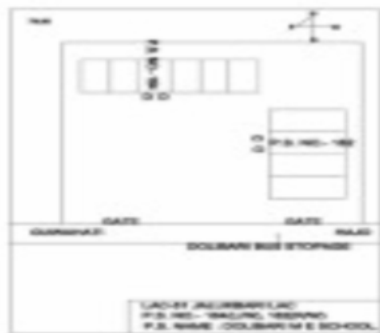

নিৰ্বাচক পঞ্জীয়ন বিষয়াৰ স্বাক্ষৰ

Nazri Naksha

Google Map View

Polling Station Building Front View

ভোটগ্ৰহন কেন্দ্ৰৰ সন্মুখৰ দৃশ্য

Cad View

Key MAP View

1 নাম : পূজা কলিতা স্বামীৰ নাম : ৰতুল কলিতা ঘৰ নং : 0 বয়স : 29 লিঙ্গ : মহিলা	MGB0575118 ফটো উপলব্ধ	2 নাম : নিটমোণি নাথ পিতাৰ নাম : হৰধৰ নাথ ঘৰ নং : 0 বয়স : 24 লিঙ্গ : পুৰুষ	MGB0624171 ফটো উপলব্ধ	3 নাম : নমিতা বৈশ্য স্বামীৰ নাম : ৰবিন বৈশ্য ঘৰ নং : 1 বয়স : 32 লিঙ্গ : মহিলা	MGB2188894 ফটো উপলব্ধ
S2 4 নাম : সুন্দৰী দাস স্বামীৰ নাম : পৰেশ দাস ঘৰ নং : 08 বয়স : 67 লিঙ্গ : মহিলা	MGB2070908 ফটো উপলব্ধ	5 নাম : শ্ৰেণী কলিতা পিতাৰ নাম : কৃষ্ণ কলিতা ঘৰ নং : 10 বয়স : 27 লিঙ্গ : মহিলা	MGB0505412 ফটো উপলব্ধ	6 নাম : সংগীতা দাস স্বামীৰ নাম : অৰূপ দাস ঘৰ নং : 28 বয়স : 26 লিঙ্গ : মহিলা	MGB0453209 ফটো উপলব্ধ
7 নাম : নমিতা বৈশ্য পিতাৰ নাম : প্ৰদীপ বৈশ্য ঘৰ নং : 06 বয়স : 20 লিঙ্গ : মহিলা	BAI0106773 ফটো উপলব্ধ	8 নাম : সঙ্গীতা হালৈ মাতৃৰ নাম : জোনী হালৈ ঘৰ নং : 82 বয়স : 27 লিঙ্গ : মহিলা	MGB0401216 ফটো উপলব্ধ	9 নাম : সুমন দাস স্বামীৰ নাম : ধ্ৰুৱৰ দাস ঘৰ নং : 32 বয়স : 32 লিঙ্গ : মহিলা	MGB0615476 ফটো উপলব্ধ
10 নাম : ৰুমি দাস মেধি স্বামীৰ নাম : জয়ন্ত মেধি ঘৰ নং : 117 বয়স : 30 লিঙ্গ : মহিলা	MGB0626820 ফটো উপলব্ধ	11 নাম : ভনিমা দাস পিতাৰ নাম : বাৰেন দাস ঘৰ নং : 119 বয়স : 22 লিঙ্গ : মহিলা	BAI0006940 ফটো উপলব্ধ	S 12 নাম : সবিতা ডেকা পিতাৰ নাম : ফণীধৰ ডেকা ঘৰ নং : 121 বয়স : 27 লিঙ্গ : মহিলা	MGB0625467 ফটো উপলব্ধ
13 নাম : মনোমতী দাস স্বামীৰ নাম : শিৱ ৰাম দাস ঘৰ নং : 123 বয়স : 32 লিঙ্গ : মহিলা	MGB0629865 ফটো উপলব্ধ	14 নাম : মামণী দাস স্বামীৰ নাম : সঞ্জয় দাস ঘৰ নং : 123 বয়স : 25 লিঙ্গ : মহিলা	MGB0500165 ফটো উপলব্ধ	15 নাম : তৰালি ডেকা স্বামীৰ নাম : জয় ডেকা ঘৰ নং : 126 বয়স : 25 লিঙ্গ : মহিলা	MGB1301696 ফটো উপলব্ধ
16 নাম : মৰমী বৰ্মন সাউদ স্বামীৰ নাম : লক্ষীকান্ত সাউদ ঘৰ নং : 129 বয়স : 33 লিঙ্গ : মহিলা	MGB0627307 ফটো উপলব্ধ	17 নাম : বিজয় হাজৰিকা পিতাৰ নাম : চবীন হাজৰিকা ঘৰ নং : 130 বয়স : 28 লিঙ্গ : পুৰুষ	MGB0627588 ফটো উপলব্ধ	18 নাম : ৰাহুল হাজৰিকা পিতাৰ নাম : চবীন হাজৰিকা ঘৰ নং : 130 বয়স : 25 লিঙ্গ : পুৰুষ	MGB0631234 ফটো উপলব্ধ
19 নাম : সবিতা বৰ্মন পিতাৰ নাম : জ্যোতিষ কলিতা ঘৰ নং : 132 বয়স : 33 লিঙ্গ : মহিলা	MGB0626937 ফটো উপলব্ধ	20 নাম : ৰাজেশ্বৰ দাস পিতাৰ নাম : গুনাৰাম দাস ঘৰ নং : 133 বয়স : 62 লিঙ্গ : পুৰুষ	MGB2069843 ফটো উপলব্ধ	21 নাম : নিলিমা দাস স্বামীৰ নাম : ৰাজেশ্বৰ দাস ঘৰ নং : 133 বয়স : 57 লিঙ্গ : মহিলা	MGB2069854 ফটো উপলব্ধ
22 নাম : ভাৰতী গগৈ স্বামীৰ নাম : চক্ৰেশ্বৰ গগৈ ঘৰ নং : 57 বয়স : 57 লিঙ্গ : মহিলা	MGB2069865 ফটো উপলব্ধ	23 নাম : বলেন দাস পিতাৰ নাম : প্ৰমোদ দাস ঘৰ নং : 133 বয়স : 52 লিঙ্গ : পুৰুষ	MGB0018689 ফটো উপলব্ধ	24 নাম : দুল দাস পিতাৰ নাম : বলেন দাস ঘৰ নং : 133 বয়স : 37 লিঙ্গ : মহিলা	MGB0453217 ফটো উপলব্ধ
25 নাম : জীতুমনি নাথ পিতাৰ নাম : চক্ৰধৰ নাথ ঘৰ নং : 133 বয়স : 37 লিঙ্গ : পুৰুষ	MGB0453076 ফটো উপলব্ধ	26 নাম : পুনীমা দাস স্বামীৰ নাম : নয়ন দাস ঘৰ নং : 133 বয়স : 36 লিঙ্গ : মহিলা	MGB0018739 ফটো উপলব্ধ	27 নাম : ৰুমি নাথ পিতাৰ নাম : চক্ৰধৰ নাথ ঘৰ নং : 133 বয়স : 34 লিঙ্গ : মহিলা	MGB2154394 ফটো উপলব্ধ
28 নাম : নমিতা কলিতা স্বামীৰ নাম : দিপক কলিতা ঘৰ নং : 133 বয়স : 34 লিঙ্গ : মহিলা	MGB0018838 ফটো উপলব্ধ	29 নাম : হিতেশ নাথ পিতাৰ নাম : চক্ৰধৰ নাথ ঘৰ নং : 133 বয়স : 32 লিঙ্গ : পুৰুষ	MGB2154383 ফটো উপলব্ধ	30 নাম : উৎপল দাস পিতাৰ নাম : ৰাজেশ্বৰ দাস ঘৰ নং : 133 বয়স : 31 লিঙ্গ : পুৰুষ	MGB0196998 ফটো উপলব্ধ