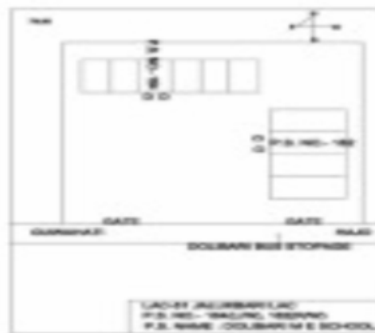

নিৰ্বাচক পঞ্জীয়ন বিষয়াৰ স্বাক্ষৰ

Nazri Naksha

Google Map View

Polling Station Building Front View

ভোটগ্ৰহন কেন্দ্ৰৰ সন্মুখৰ দৃশ্য

Cad View

Key MAP View

1 নাম : পূজা কলিতা স্বামীৰ নাম : ৰতুল কলিতা ঘৰ নং : 0 বয়স : 29 লিঙ্গ : মহিলা	MGB0575118 ফটো উপলব্ধ	2 নাম : নিটমোণি নাথ পিতাৰ নাম : হৰধৰ নাথ ঘৰ নং : 0 বয়স : 24 লিঙ্গ : পুৰুষ	MGB0624171 ফটো উপলব্ধ	3 নাম : নমিতা বৈশ্য স্বামীৰ নাম : ৰবিন বৈশ্য ঘৰ নং : 1 বয়স : 32 লিঙ্গ : মহিলা	MGB2188894 ফটো উপলব্ধ
S2 4 নাম : সুন্দৰী দাস স্বামীৰ নাম : পৰেশ দাস ঘৰ নং : 08 বয়স : 67 লিঙ্গ : মহিলা	MGB2070908 ফটো উপলব্ধ	5 নাম : শ্ৰেণী কলিতা পিতাৰ নাম : কৃষ্ণ কলিতা ঘৰ নং : 10 বয়স : 27 লিঙ্গ : মহিলা	MGB0505412 ফটো উপলব্ধ	6 নাম : সংগীতা দাস স্বামীৰ নাম : অৰূপ দাস ঘৰ নং : 28 বয়স : 26 লিঙ্গ : মহিলা	MGB0453209 ফটো উপলব্ধ
7 নাম : নমিতা বৈশ্য পিতাৰ নাম : প্ৰদীপ বৈশ্য ঘৰ নং : 06 বয়স : 20 লিঙ্গ : মহিলা	BAI0106773 ফটো উপলব্ধ	8 নাম : সঙ্গীতা হালৈ মাতৃৰ নাম : জোনী হালৈ ঘৰ নং : 82 বয়স : 27 লিঙ্গ : মহিলা	MGB0401216 ফটো উপলব্ধ	9 নাম : সুমন দাস স্বামীৰ নাম : ধ্ৰুৱৰ দাস ঘৰ নং : 32 বয়স : 32 লিঙ্গ : মহিলা	MGB0615476 ফটো উপলব্ধ
10 নাম : ৰুমি দাস মেধি স্বামীৰ নাম : জয়ন্ত মেধি ঘৰ নং : 117 বয়স : 30 লিঙ্গ : মহিলা	MGB0626820 ফটো উপলব্ধ	11 নাম : ভনিমা দাস পিতাৰ নাম : বাৰেন দাস ঘৰ নং : 119 বয়স : 22 লিঙ্গ : মহিলা	BAI0006940 ফটো উপলব্ধ	S 12 নাম : সবিতা ডেকা পিতাৰ নাম : ফণীধৰ ডেকা ঘৰ নং : 121 বয়স : 27 লিঙ্গ : মহিলা	MGB0625467 ফটো উপলব্ধ
13 নাম : মনোমতী দাস স্বামীৰ নাম : শিৱ ৰাম দাস ঘৰ নং : 123 বয়স : 32 লিঙ্গ : মহিলা	MGB0629865 ফটো উপলব্ধ	14 নাম : মামণী দাস স্বামীৰ নাম : সঞ্জয় দাস ঘৰ নং : 123 বয়স : 25 লিঙ্গ : মহিলা	MGB0500165 ফটো উপলব্ধ	15 নাম : তৰালি ডেকা স্বামীৰ নাম : জয় ডেকা ঘৰ নং : 126 বয়স : 25 লিঙ্গ : মহিলা	MGB1301696 ফটো উপলব্ধ
16 নাম : মৰমী বৰ্মন সাউদ স্বামীৰ নাম : লক্ষীকান্ত সাউদ ঘৰ নং : 129 বয়স : 33 লিঙ্গ : মহিলা	MGB0627307 ফটো উপলব্ধ	17 নাম : বিজয় হাজৰিকা পিতাৰ নাম : চবীন হাজৰিকা ঘৰ নং : 130 বয়স : 28 লিঙ্গ : পুৰুষ	MGB0627588 ফটো উপলব্ধ	18 নাম : ৰাহুল হাজৰিকা পিতাৰ নাম : চবীন হাজৰিকা ঘৰ নং : 130 বয়স : 25 লিঙ্গ : পুৰুষ	MGB0631234 ফটো উপলব্ধ
19 নাম : সবিতা বৰ্মন পিতাৰ নাম : জ্যোতিষ কলিতা ঘৰ নং : 132 বয়স : 33 লিঙ্গ : মহিলা	MGB0626937 ফটো উপলব্ধ	20 নাম : ৰাজেশ্বৰ দাস পিতাৰ নাম : গুনাৰাম দাস ঘৰ নং : 133 বয়স : 62 লিঙ্গ : পুৰুষ	MGB2069843 ফটো উপলব্ধ	21 নাম : নিলিমা দাস স্বামীৰ নাম : ৰাজেশ্বৰ দাস ঘৰ নং : 133 বয়স : 57 লিঙ্গ : মহিলা	MGB2069854 ফটো উপলব্ধ
22 নাম : ভাৰতী গগৈ স্বামীৰ নাম : চক্ৰেশ্বৰ গগৈ ঘৰ নং : 57 বয়স : 57 লিঙ্গ : মহিলা	MGB2069865 ফটো উপলব্ধ	23 নাম : বলেন দাস পিতাৰ নাম : প্ৰমোদ দাস ঘৰ নং : 133 বয়স : 52 লিঙ্গ : পুৰুষ	MGB0018689 ফটো উপলব্ধ	24 নাম : দুল দাস পিতাৰ নাম : বলেন দাস ঘৰ নং : 133 বয়স : 37 লিঙ্গ : মহিলা	MGB0453217 ফটো উপলব্ধ
25 নাম : জীতুমনি নাথ পিতাৰ নাম : চক্ৰধৰ নাথ ঘৰ নং : 133 বয়স : 37 লিঙ্গ : পুৰুষ	MGB0453076 ফটো উপলব্ধ	26 নাম : পুনীমা দাস স্বামীৰ নাম : নয়ন দাস ঘৰ নং : 133 বয়স : 36 লিঙ্গ : মহিলা	MGB0018739 ফটো উপলব্ধ	27 নাম : ৰুমি নাথ পিতাৰ নাম : চক্ৰধৰ নাথ ঘৰ নং : 133 বয়স : 34 লিঙ্গ : মহিলা	MGB2154394 ফটো উপলব্ধ
28 নাম : নমিতা কলিতা স্বামীৰ নাম : দিপক কলিতা ঘৰ নং : 133 বয়স : 34 লিঙ্গ : মহিলা	MGB0018838 ফটো উপলব্ধ	29 নাম : হিতেশ নাথ পিতাৰ নাম : চক্ৰধৰ নাথ ঘৰ নং : 133 বয়স : 32 লিঙ্গ : পুৰুষ	MGB2154383 ফটো উপলব্ধ	30 নাম : উৎপল দাস পিতাৰ নাম : ৰাজেশ্বৰ দাস ঘৰ নং : 133 বয়স : 31 লিঙ্গ : পুৰুষ	MGB0196998 ফটো উপলব্ধ