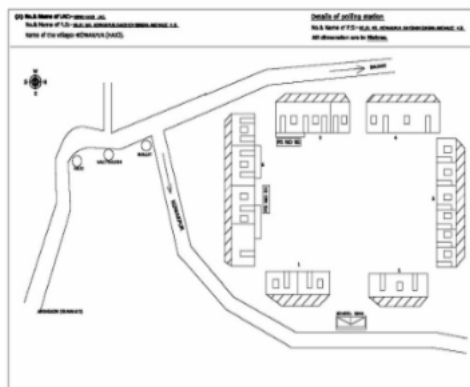

নিৰ্বাচক পঞ্জীয়ন বিষয়াৰ স্বাক্ষৰ

Nazri Naksha

Google Map View

Polling Station Building Front View

ভোটগ্ৰহন কেন্দ্ৰৰ সন্মুখৰ দৃশ্য

Cad View

Key MAP View

1 নাম : আছমা বেগম স্বামীৰ নাম: বুবুল আলী ঘৰ নং : 0 বয়স : 31 লিঙ্গ : মহিলা	GVT7073984 ফটো উপলব্ধ	R 2 নাম : গীতা মনি কলিতা পিতাৰ নাম: পোবিন্দ কলিতা ঘৰ নং : 0 বয়স : 21 লিঙ্গ : মহিলা	BAI0015446 ফটো উপলব্ধ	S 3 নাম : মনিজা বেগম পিতাৰ নাম: বেজাৰ আলী ঘৰ নং : 18 বয়স : 24 লিঙ্গ : মহিলা	BAI0022822 ফটো উপলব্ধ
4 নাম : জয়নাল আফিন মাতৃৰ নাম: বহিমুদ্দিন আহমেদ ঘৰ নং : 22 বয়স : 36 লিঙ্গ : পুৰুষ	GVT8734563 ফটো উপলব্ধ	5 নাম : চানমহম্মদ আলী পিতাৰ নাম: ইছান আলী ঘৰ নং : 88 বয়স : 30 লিঙ্গ : পুৰুষ	GVT2071730 ফটো উপলব্ধ	6 নাম : নাজিমা আহমেদ স্বামীৰ নাম: ৰফিকুল আলী ঘৰ নং : 49 বয়স : 28 লিঙ্গ : মহিলা	GVT0521724 ফটো উপলব্ধ
7 নাম : ৰূপালী বেগম স্বামীৰ নাম: জাহিৰ আলী ঘৰ নং : 50 বয়স : 29 লিঙ্গ : মহিলা	BAI0135277 ফটো উপলব্ধ	R 8 নাম : জাকিৰ আলী পিতাৰ নাম: অনোৱাৰ আলী ঘৰ নং : 54 বয়স : 25 লিঙ্গ : পুৰুষ	GVT0408591 ফটো উপলব্ধ	9 নাম : ৰাজু আলী পিতাৰ নাম: পাচচান আলী ঘৰ নং : 54 বয়স : 25 লিঙ্গ : পুৰুষ	GVT7091689 ফটো উপলব্ধ
10 নাম : চানমহম্মদ আলী পিতাৰ নাম: আবিছ আলী ঘৰ নং : ৫৬ক বয়স : 48 লিঙ্গ : পুৰুষ	GVT8740690 ফটো উপলব্ধ	11 নাম : আটাউৰ ৰহমান পিতাৰ নাম: মতলেব আলী ঘৰ নং : ৮৮ বয়স : 30 লিঙ্গ : পুৰুষ	GVT8740258 ফটো উপলব্ধ	S 12 নাম : চিমা দাস স্বামীৰ নাম: প্ৰাগজিত দাস ঘৰ নং : 88 বয়স : 23 লিঙ্গ : মহিলা	BAI0003749 ফটো উপলব্ধ
13 নাম : সুৰজবান বেগম পিতাৰ নাম: শুকুৰ আলী ঘৰ নং : ১১১ বয়স : 22 লিঙ্গ : মহিলা	GVT1232578 ফটো উপলব্ধ	14 নাম : মিতল আলী পিতাৰ নাম: ৰমিজ আলী ঘৰ নং : ১৩১ বয়স : 28 লিঙ্গ : পুৰুষ	GVT0182188 ফটো উপলব্ধ	15 নাম : বেহেনা বিবি স্বামীৰ নাম: ৰফিক আলী ঘৰ নং : 186 বয়স : 25 লিঙ্গ : মহিলা	GVT0408781 ফটো উপলব্ধ
16 নাম : তছলিমা বেগম স্বামীৰ নাম: ৰিজু আহমেদ ঘৰ নং : 195 বয়স : 24 লিঙ্গ : মহিলা	GVT7075351 ফটো উপলব্ধ	17 নাম : ফৰিদা বেগম স্বামীৰ নাম: ৰিজু আহমেদ ঘৰ নং : 195 বয়স : 23 লিঙ্গ : মহিলা	GVT7072283 ফটো উপলব্ধ	18 নাম : মহেছন আলী পিতাৰ নাম: চানমল আলী ঘৰ নং : 201 বয়স : 31 লিঙ্গ : পুৰুষ	GVT1190933 ফটো উপলব্ধ
19 নাম : ফকৰুদ্দিন আহমেদ পিতাৰ নাম: তালেব আলী ঘৰ নং : ২১৫ বয়স : 33 লিঙ্গ : পুৰুষ	GVT0225078 ফটো উপলব্ধ	20 নাম : মহম্মদ ইউচুফ আলী পিতাৰ নাম: গিয়াচুদ্দিন ঘৰ নং : 217 বয়স : 32 লিঙ্গ : পুৰুষ	BAI0053611 ফটো উপলব্ধ	21 নাম : ফৰিদা বেগম স্বামীৰ নাম: মহম্মদ ইউচুফ আলী ঘৰ নং : 217 বয়স : 24 লিঙ্গ : মহিলা	BAI0059949 ফটো উপলব্ধ
22 নাম : চকিনা বিবি স্বামীৰ নাম: নুৰুদ্দিন ঘৰ নং : ২৩০ বয়স : 76 লিঙ্গ : মহিলা	GVT8734574 ফটো উপলব্ধ	23 নাম : ৰূপজান বিবি স্বামীৰ নাম: আলতাফ হুছেইন ঘৰ নং : ২৩০ বয়স : 56 লিঙ্গ : মহিলা	GVT8734610 ফটো উপলব্ধ	24 নাম : ছিৰাজ আলী পিতাৰ নাম: নুৰুদ্দিন আলী ঘৰ নং : ২৩০ বয়স : 54 লিঙ্গ : পুৰুষ	GVT8734585 ফটো উপলব্ধ
25 নাম : নিলিমা বিবি স্বামীৰ নাম: ছিৰাজ আলী ঘৰ নং : ২৩০ বয়স : 47 লিঙ্গ : মহিলা	GVT8734596 ফটো উপলব্ধ	26 নাম : আলতাফ হুছেইন পিতাৰ নাম: নুৰুদ্দিন ঘৰ নং : ২৩০ বয়স : 47 লিঙ্গ : পুৰুষ	GVT8734609 ফটো উপলব্ধ	27 নাম : নিলিমা বিবি স্বামীৰ নাম: ফিৰোজ আলী ঘৰ নং : ২৩০ বয়স : 45 লিঙ্গ : মহিলা	GVT8740485 ফটো উপলব্ধ
28 নাম : নুৰ হুছেইন পিতাৰ নাম: নুৰুদ্দিন ঘৰ নং : ২৩০ বয়স : 43 লিঙ্গ : পুৰুষ	GVT8734621 ফটো উপলব্ধ	29 নাম : চহিদা বিবি স্বামীৰ নাম: নুৰ হুছেইন ঘৰ নং : ২৩০ বয়স : 41 লিঙ্গ : মহিলা	GVT8734632 ফটো উপলব্ধ	30 নাম : চমিৰ আলী পিতাৰ নাম: নুৰুদ্দিন ঘৰ নং : ২৩০ বয়স : 40 লিঙ্গ : পুৰুষ	GVT8734643 ফটো উপলব্ধ