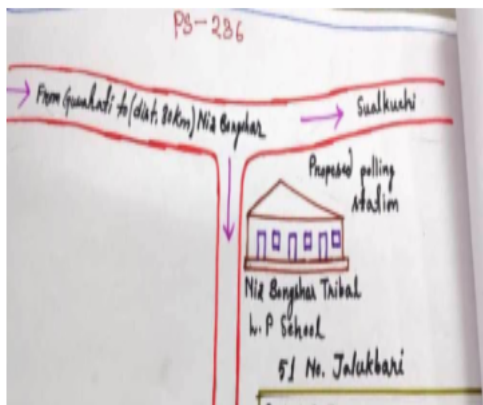

Nazri Naksha