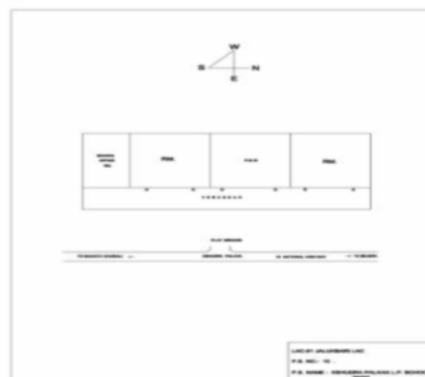

নিৰ্বাচক পঞ্জীয়ন বিষয়াৰ স্বাক্ষৰ

Nazri Naksha

Google Map View

Polling Station Building Front View

ভোটগ্ৰহন কেন্দ্ৰৰ সন্মুখৰ দৃশ্য

Cad View

Key MAP View

1 নাম : দীপাক্ষৰ কলিতা পিতাৰ নাম: ললিত কলিতা ঘৰ নং : 00 বয়স : 44 লিঙ্গ : পুৰুষ	MGB1900512 ফটো উপলব্ধ	2 নাম : উপমা কলিতা স্বামীৰ নাম: দীপাক্ষৰ কলিতা ঘৰ নং : 00 বয়স : 42 লিঙ্গ : মহিলা	MGB1900523 ফটো উপলব্ধ	3 নাম : ডেইজী কলিতা পিতাৰ নাম: দীপাক্ষৰ কলিতা ঘৰ নং : 00 বয়স : 20 লিঙ্গ : মহিলা	BAI0041004 ফটো উপলব্ধ
4 নাম : জানকী দাস স্বামীৰ নাম: পবন দাস ঘৰ নং : 08 বয়স : 52 লিঙ্গ : মহিলা	BAI0104703 ফটো উপলব্ধ	5 নাম : তৰালী তালুকদাৰ স্বামীৰ নাম: গোবিন্দ বৰদলৈ ঘৰ নং : 16 বয়স : 24 লিঙ্গ : মহিলা	BAI0042499 ফটো উপলব্ধ	6 নাম : হিৰক জ্যোতি ডেকা পিতাৰ নাম: শৈলেন ঘৰ নং : 22 বয়স : 23 লিঙ্গ : পুৰুষ	BAI0051052 ফটো উপলব্ধ
7 নাম : বৰ্ণালী কলিতা পিতাৰ নাম: দীনেশ কলিতা ঘৰ নং : 23 বয়স : 20 লিঙ্গ : মহিলা	BAI0008961 ফটো উপলব্ধ	S 8 নাম : পম্পি দাস পিতাৰ নাম: মৃদুল দাস ঘৰ নং : 33 বয়স : 25 লিঙ্গ : মহিলা	MGB0476051 ফটো উপলব্ধ	9 নাম : দিবা দাস পিতাৰ নাম: মৃদুল দাস ঘৰ নং : 33 বয়স : 24 লিঙ্গ : মহিলা	MGB0476093 ফটো উপলব্ধ
10 নাম : নৈখতা কলিতা পিতাৰ নাম: ভবেন কলিতা ঘৰ নং : 39 বয়স : 24 লিঙ্গ : মহিলা	MGB0620807 ফটো উপলব্ধ	11 নাম : তৃষিতা কলিতা পিতাৰ নাম: ভবেন কলিতা ঘৰ নং : 39 বয়স : 21 লিঙ্গ : মহিলা	BAI0088898 ফটো উপলব্ধ	12 নাম : জয়া দাস স্বামীৰ নাম: জুয়েল দাস ঘৰ নং : 88 বয়স : 39 লিঙ্গ : মহিলা	MGB0576041 ফটো উপলব্ধ
13 নাম : শিৱ ভৰালী পিতাৰ নাম: আনিল ভৰালী ঘৰ নং : 44 বয়স : 24 লিঙ্গ : পুৰুষ	MGB1148667 ফটো উপলব্ধ	14 নাম : জুবিন ঠাকুৰীয়া মাতৃৰ নাম: সুনীতা ঠাকুৰীয়া ঘৰ নং : 45 বয়স : 23 লিঙ্গ : পুৰুষ	MGB1217876 ফটো উপলব্ধ	15 নাম : কম্পনা ভৰালী পিতাৰ নাম: ৰঞ্জিত ভৰালী ঘৰ নং : 45 বয়স : 23 লিঙ্গ : মহিলা	BAI0078055 ফটো উপলব্ধ
16 নাম : বিকাশ ভৰালী পিতাৰ নাম: দেবেন ভৰালী ঘৰ নং : 46 বয়স : 24 লিঙ্গ : পুৰুষ	MGB1148659 ফটো উপলব্ধ	17 নাম : ডলিমা নাথ স্বামীৰ নাম: মুকুট কলিতা ঘৰ নং : 49 বয়স : 30 লিঙ্গ : মহিলা	BAI0057901 ফটো উপলব্ধ	18 নাম : বিনিতা শৰ্মা স্বামীৰ নাম: মৃদুল শৰ্মা ঘৰ নং : 54 বয়স : 32 লিঙ্গ : মহিলা	MGB1313808 ফটো উপলব্ধ
19 নাম : সৌৰভ দাস পিতাৰ নাম: খনিৰ দাস ঘৰ নং : ৫৫ বয়স : 26 লিঙ্গ : পুৰুষ	MGB0515114 ফটো উপলব্ধ	20 নাম : সীমা বসুমতাৰী স্বামীৰ নাম: কৃষ্ণ তালুকদাৰ ঘৰ নং : 55 বয়স : 25 লিঙ্গ : মহিলা	MGB2196715 ফটো উপলব্ধ	21 নাম : দীপৰঞ্জন তালুকদাৰ পিতাৰ নাম: ৰঞ্জিত তালুকদাৰ ঘৰ নং : 61 বয়স : 21 লিঙ্গ : পুৰুষ	BAI0017194 ফটো উপলব্ধ
22 নাম : জয়শ্ৰী কলিতা পিতাৰ নাম: মানিক কলিতা ঘৰ নং : 65 বয়স : 23 লিঙ্গ : মহিলা	BAI0130369 ফটো উপলব্ধ	23 নাম : জিতু মণি দাস পিতাৰ নাম: লক্ষেশ্বৰ দাস ঘৰ নং : 66 বয়স : 26 লিঙ্গ : পুৰুষ	MGB0630749 ফটো উপলব্ধ	24 নাম : অন্জন দাস অন্যান্য: গোবিন্দ দাস ঘৰ নং : 73 বয়স : 45 লিঙ্গ : পুৰুষ	MGB1198712 ফটো উপলব্ধ
25 নাম : ৰূপালী দাস অন্যান্য: গোবিন্দ দাস ঘৰ নং : 73 বয়স : 44 লিঙ্গ : মহিলা	MGB1198787 ফটো উপলব্ধ	26 নাম : ভাগ্যশ্ৰী দাস অন্যান্য: গোবিন্দ দাস ঘৰ নং : 73 বয়স : 22 লিঙ্গ : মহিলা	MGB1198803 ফটো উপলব্ধ	27 নাম : জয়শ্ৰী নাথ নাথ মাতৃৰ নাম: সুবলা নাথ সুবলা নাথ ঘৰ নং : 78 বয়স : 25 লিঙ্গ : মহিলা	MGB1303932 ফটো উপলব্ধ
S2 28 নাম : ববিতা বৰ্মন পিতাৰ নাম: ফণী বৰ্মন ঘৰ নং : ৮০ বয়স : 28 লিঙ্গ : মহিলা	MGB0625152 ফটো উপলব্ধ	29 নাম : লক্ষ্মণ দাস পিতাৰ নাম: মনি দাস ঘৰ নং : ৮৭ বয়স : 25 লিঙ্গ : পুৰুষ	MGB0622001 ফটো উপলব্ধ	30 নাম : বৰ্ণালী কলিতা পিতাৰ নাম: ভূপেন চন্দ্ৰ কলিতা ঘৰ নং : 91 বয়স : 23 লিঙ্গ : মহিলা	MGB2212983 ফটো উপলব্ধ