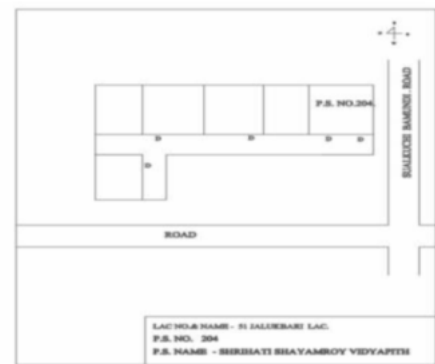

নিৰ্বাচক পঞ্জীয়ন বিষয়াৰ স্বাক্ষৰ

Nazri Naksha

Google Map View

Polling Station Building Front View

ভোটগ্ৰহন কেন্দ্ৰৰ সন্মুখৰ দৃশ্য

Cad View

Key MAP View

1 নাম : নীৰদা বৈশ্য স্বামীৰ নাম: কেশব বৈশ্য ঘৰ নং : ১ বয়স : 85 লিঙ্গ : মহিলা	MGB1984572 ফটো উপলব্ধ	2 নাম : যাদব বৈশ্য পিতাৰ নাম: কেশব বৈশ্য ঘৰ নং : ১ বয়স : 61 লিঙ্গ : পুৰুষ	MGB1984583 ফটো উপলব্ধ	3 নাম : নগেন বৈশ্য পিতাৰ নাম: কেশব বৈশ্য ঘৰ নং : ১ বয়স : 57 লিঙ্গ : পুৰুষ	MGB1984607 ফটো উপলব্ধ
4 নাম : বীনা বৈশ্য স্বামীৰ নাম: যাদব বৈশ্য ঘৰ নং : ১ বয়স : 54 লিঙ্গ : মহিলা	MGB1984594 ফটো উপলব্ধ	5 নাম : সাবিত্ৰী বৈশ্য স্বামীৰ নাম: নগেন বৈশ্য ঘৰ নং : ১ বয়স : 53 লিঙ্গ : মহিলা	MGB1984618 ফটো উপলব্ধ	6 নাম : ৰতন বৈশ্য পিতাৰ নাম: কেশব বৈশ্য ঘৰ নং : ১ বয়স : 52 লিঙ্গ : পুৰুষ	MGB1984629 ফটো উপলব্ধ
7 নাম : বিনোদ দাস মাতৃৰ নাম: পদুমী দাস ঘৰ নং : ১ বয়স : 41 লিঙ্গ : পুৰুষ	MGB1984663 ফটো উপলব্ধ	8 নাম : ডলী দাস স্বামীৰ নাম: বিনোদ দাস ঘৰ নং : ১ বয়স : 36 লিঙ্গ : মহিলা	MGB2150836 ফটো উপলব্ধ	S 9 নাম : শচীন দাস পিতাৰ নাম: দীনেশ দাস ঘৰ নং : ১ বয়স : 31 লিঙ্গ : পুৰুষ	MGB1984652 ফটো উপলব্ধ
10 নাম : বিতোপন বৈশ্য পিতাৰ নাম: যাদব বৈশ্য ঘৰ নং : 1 বয়স : 29 লিঙ্গ : পুৰুষ	MGB0000489 ফটো উপলব্ধ	11 নাম : কুলদ্বীপ বৈশ্য পিতাৰ নাম: নগেন বৈশ্য ঘৰ নং : ১ বয়স : 27 লিঙ্গ : পুৰুষ	MGB0341701 ফটো উপলব্ধ	12 নাম : টিম্পল দাস পিতাৰ নাম: নিৰঞ্জন দাস ঘৰ নং : ০০১ বয়স : 27 লিঙ্গ : মহিলা	MGB0576744 ফটো উপলব্ধ
13 নাম : পম্পী দাস স্বামীৰ নাম: শশীন দাস ঘৰ নং : ১ বয়স : 25 লিঙ্গ : মহিলা	MGB0439885 ফটো উপলব্ধ	S2 14 নাম : হৃষীকেশ দাস পিতাৰ নাম: নিৰঞ্জন দাস ঘৰ নং : ০০১ বয়স : 24 লিঙ্গ : পুৰুষ	MGB0576231 ফটো উপলব্ধ	15 নাম : চানি বৈশ্য পিতাৰ নাম: ৰতন বৈশ্য ঘৰ নং : 01 বয়স : 21 লিঙ্গ : পুৰুষ	BAI0116855 ফটো উপলব্ধ
16 নাম : ভূমীতা বৈশ্য স্বামীৰ নাম: কমলা বৈশ্য ঘৰ নং : ১ বয়স : 79 লিঙ্গ : মহিলা	MGB1984709 ফটো উপলব্ধ	17 নাম : মাধব দাস পিতাৰ নাম: শ্ৰদ্ধাৰাম দাস ঘৰ নং : ১ বয়স : 74 লিঙ্গ : পুৰুষ	MGB1984721 ফটো উপলব্ধ	18 নাম : লিলিমা ডেকা স্বামীৰ নাম: খনিৰ বৈশ্য ঘৰ নং : ১ বয়স : 49 লিঙ্গ : মহিলা	MGB0455428 ফটো উপলব্ধ
19 নাম : খনিৰ বৈশ্য পিতাৰ নাম: কমলা বৈশ্য ঘৰ নং : ১ বয়স : 44 লিঙ্গ : পুৰুষ	MGB1984710 ফটো উপলব্ধ	20 নাম : দেবেন দাস পিতাৰ নাম: মাধব দাস ঘৰ নং : ১ বয়স : 41 লিঙ্গ : পুৰুষ	MGB1984674 ফটো উপলব্ধ	S 21 নাম : নমিতা দাস পিতাৰ নাম: মাধব দাস ঘৰ নং : ১ বয়স : 38 লিঙ্গ : মহিলা	MGB1984685 ফটো উপলব্ধ
22 নাম : অপূৰ্ব দাস পিতাৰ নাম: মাধব দাস ঘৰ নং : ১ বয়স : 35 লিঙ্গ : পুৰুষ	MGB1984696 ফটো উপলব্ধ	23 নাম : দেৱজানী দাস স্বামীৰ নাম: দেবেন দাস ঘৰ নং : ১ বয়স : 34 লিঙ্গ : মহিলা	MGB0221697 ফটো উপলব্ধ	24 নাম : ভবেশ দাস পিতাৰ নাম: শ্ৰদ্ধাৰাম দাস ঘৰ নং : ১ বয়স : 52 লিঙ্গ : পুৰুষ	MGB1984776 ফটো উপলব্ধ
25 নাম : তৰা দাস স্বামীৰ নাম: ভবেশ দাস ঘৰ নং : ১ বয়স : 48 লিঙ্গ : মহিলা	MGB1984787 ফটো উপলব্ধ	26 নাম : নিৰদা বৈশ্য স্বামীৰ নাম: নবীন বৈশ্য ঘৰ নং : ৩ বয়স : 67 লিঙ্গ : মহিলা	MGB1984798 ফটো উপলব্ধ	27 নাম : প্ৰফুল্ল দাস পিতাৰ নাম: শ্ৰদ্ধাৰাম দাস ঘৰ নং : ৩ বয়স : 55 লিঙ্গ : পুৰুষ	MGB1984845 ফটো উপলব্ধ
28 নাম : পখিলা দাস স্বামীৰ নাম: প্ৰফুল্ল দাস ঘৰ নং : ৩ বয়স : 50 লিঙ্গ : মহিলা	MGB1984856 ফটো উপলব্ধ	29 নাম : অতুল বৈশ্য পিতাৰ নাম: নবীন বৈশ্য ঘৰ নং : ৩ বয়স : 49 লিঙ্গ : পুৰুষ	MGB1984812 ফটো উপলব্ধ	30 নাম : ৰাতুল বৈশ্য পিতাৰ নাম: নবীন বৈশ্য ঘৰ নং : ৩ বয়স : 43 লিঙ্গ : পুৰুষ	MGB1984834 ফটো উপলব্ধ