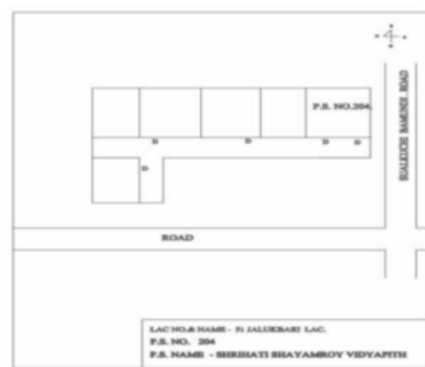

নিৰ্বাচক পঞ্জীয়ন বিষয়াৰ স্বাক্ষৰ

Nazri Naksha

Google Map View

Polling Station Building Front View

ভোটগ্ৰহন কেন্দ্ৰৰ সন্মুখৰ দৃশ্য

Cad View

Key MAP View

1 নাম : বাহুল কলিতা মাতৃৰ নাম: মোহিনী কলিতা ঘৰ নং : 1 বয়স : 24 লিঙ্গ : পুৰুষ	MGB1168590 ফটো উপলব্ধ	2 নাম : জোনালি মেধি কলিতা স্বামীৰ নাম: হেমন কলিতা ঘৰ নং : 01 বয়স : 22 লিঙ্গ : মহিলা	MGB2189140 ফটো উপলব্ধ	3 নাম : নিটল কলিতা পিতাৰ নাম: নন্দ কলিতা ঘৰ নং : 9 বয়স : 34 লিঙ্গ : পুৰুষ	DZN0051508 ফটো উপলব্ধ
4 নাম : ভায়োলিনা কলিতা পিতাৰ নাম: নন্দ কলিতা ঘৰ নং : 9 বয়স : 31 লিঙ্গ : মহিলা	DZN0051557 ফটো উপলব্ধ	5 নাম : দেৱাহতি দেৱ ৰয় পিতাৰ নাম: শংকৰ দেৱৰয় ঘৰ নং : 10 বয়স : 41 লিঙ্গ : পুৰুষ	MGB0403584 ফটো উপলব্ধ	6 নাম : মামনি ডেকা পিতাৰ নাম: বাতুল ডেকা ঘৰ নং : 15 বয়স : 28 লিঙ্গ : মহিলা	MGB0575803 ফটো উপলব্ধ
7 নাম : ভৰজ্যোতি কুমাৰ পিতাৰ নাম: ৰামেশ্বৰ কুমাৰ ঘৰ নং : 88 বয়স : 24 লিঙ্গ : পুৰুষ	MGB0557751 ফটো উপলব্ধ	8 নাম : ভনিতা দাস স্বামীৰ নাম: উৎপল বৰ্মন ঘৰ নং : 45 বয়স : 32 লিঙ্গ : মহিলা	BAI0071357 ফটো উপলব্ধ	9 নাম : বিকাশ দাস পিতাৰ নাম: সমিন দাস ঘৰ নং : 85 বয়স : 27 লিঙ্গ : পুৰুষ	MGB0623116 ফটো উপলব্ধ
10 নাম : মধুস্মিতা বৰ্মন পিতাৰ নাম: গৌৰী বৰ্মন ঘৰ নং : 48 বয়স : 24 লিঙ্গ : মহিলা	MGB2179893 ফটো উপলব্ধ	11 নাম : কৰিশা কলিতা স্বামীৰ নাম: প্ৰশান্ত কুমাৰ ঘৰ নং : 61 বয়স : 24 লিঙ্গ : মহিলা	MGB0558130 ফটো উপলব্ধ	12 নাম : গজেন বৰ্মন পিতাৰ নাম: বলা বৰ্মন ঘৰ নং : 69 বয়স : 77 লিঙ্গ : পুৰুষ	MGB1990052 ফটো উপলব্ধ
13 নাম : বীনা বৰ্মন স্বামীৰ নাম: গজেন বৰ্মন ঘৰ নং : 69 বয়স : 68 লিঙ্গ : মহিলা	MGB1990063 ফটো উপলব্ধ	14 নাম : দুৰ্গা বৰ্মন পিতাৰ নাম: গজেন বৰ্মন ঘৰ নং : 69 বয়স : 46 লিঙ্গ : পুৰুষ	MGB1990074 ফটো উপলব্ধ	15 নাম : মৃদুল বৰ্মন পিতাৰ নাম: গজেন বৰ্মন ঘৰ নং : 69 বয়স : 44 লিঙ্গ : পুৰুষ	MGB1990085 ফটো উপলব্ধ
R 16 নাম : দিপাঞ্জলী বৰ্মন পিতাৰ নাম: গজেন বৰ্মন ঘৰ নং : 69 বয়স : 42 লিঙ্গ : মহিলা	MGB1990109 ফটো উপলব্ধ	17 নাম : গিতিকা বৰ্মন স্বামীৰ নাম: মৃদুল বৰ্মন ঘৰ নং : 69 বয়স : 38 লিঙ্গ : মহিলা	MGB2150983 ফটো উপলব্ধ	18 নাম : হিৰামনি বৰ্মন স্বামীৰ নাম: দুৰ্গা বৰ্মন ঘৰ নং : 69 বয়স : 38 লিঙ্গ : মহিলা	MGB2172896 ফটো উপলব্ধ
19 নাম : হেমপ্ৰভা বৰ্মন স্বামীৰ নাম: উদ্ধৱ বৰ্মন ঘৰ নং : 68 বয়স : 73 লিঙ্গ : মহিলা	MGB1990121 ফটো উপলব্ধ	20 নাম : কন্দৰ্প বৰ্মন পিতাৰ নাম: আনন্দী বৰ্মন ঘৰ নং : 64 বয়স : 69 লিঙ্গ : পুৰুষ	MGB0137158 ফটো উপলব্ধ	21 নাম : নিৰলা বৰ্মন স্বামীৰ নাম: কন্দৰ্প বৰ্মন ঘৰ নং : 64 বয়স : 62 লিঙ্গ : মহিলা	MGB0137166 ফটো উপলব্ধ
22 নাম : অচ্যুত বৰ্মন পিতাৰ নাম: আনন্দী বৰ্মন ঘৰ নং : 68 বয়স : 62 লিঙ্গ : পুৰুষ	MGB1990132 ফটো উপলব্ধ	23 নাম : ধীৰেন বৰ্মন পিতাৰ নাম: উদ্ধৱ বৰ্মন ঘৰ নং : 68 বয়স : 56 লিঙ্গ : পুৰুষ	MGB1990143 ফটো উপলব্ধ	24 নাম : সৰস্বতী বৰ্মন স্বামীৰ নাম: অচ্যুত বৰ্মন ঘৰ নং : 68 বয়স : 48 লিঙ্গ : মহিলা	MGB1990187 ফটো উপলব্ধ
25 নাম : পাৰুল বৰ্মন স্বামীৰ নাম: ধীৰেন বৰ্মন ঘৰ নং : 68 বয়স : 45 লিঙ্গ : মহিলা	MGB1990176 ফটো উপলব্ধ	R 26 নাম : প্ৰনিতা দাস বৰ্মন পিতাৰ নাম: উদ্ধৱ বৰ্মন ঘৰ নং : 68 বয়স : 44 লিঙ্গ : মহিলা	MGB1990198 ফটো উপলব্ধ	27 নাম : ৰঞ্জু বৰ্মন স্বামীৰ নাম: জয়ন্ত বৰ্মন ঘৰ নং : 64 বয়স : 41 লিঙ্গ : মহিলা	MGB0176628 ফটো উপলব্ধ
28 নাম : নুপেন বৰ্মন পিতাৰ নাম: কন্দৰ্প বৰ্মন ঘৰ নং : 68 বয়স : 41 লিঙ্গ : পুৰুষ	MGB0018712 ফটো উপলব্ধ	29 নাম : তপন বৰ্মন পিতাৰ নাম: কন্দৰ্প বৰ্মন ঘৰ নং : 68 বয়স : 41 লিঙ্গ : পুৰুষ	MGB0018713 ফটো উপলব্ধ	30 নাম : জয়ন্ত বৰ্মন পিতাৰ নাম: কন্দৰ্প বৰ্মন ঘৰ নং : 68 বয়স : 38 লিঙ্গ : পুৰুষ	MGB0018715 ফটো উপলব্ধ