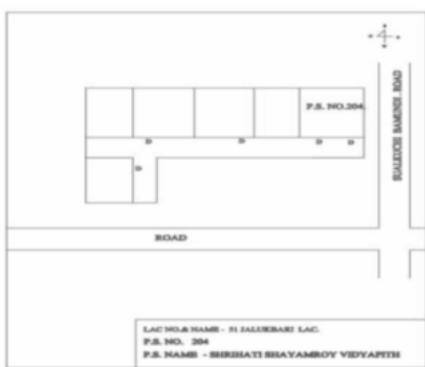

নিৰ্বাচক পঞ্জীয়ন বিষয়াৰ স্বাক্ষৰ

Nazri Naksha

Google Map View

Polling Station Building Front View

ভোটগ্ৰহন কেন্দ্ৰৰ সন্মুখৰ দৃশ্য

Cad View

Key MAP View

1 নাম : বাহুল কলিতা মাতৃৰ নাম: মোহিনী কলিতা ঘৰ নং : 1 বয়স : 24 লিঙ্গ : পুৰুষ	MGB1168590 ফটো উপলব্ধ	2 নাম : জোনালি মেধি কলিতা স্বামীৰ নাম: হেমন কলিতা ঘৰ নং : 01 বয়স : 22 লিঙ্গ : মহিলা	MGB2189140 ফটো উপলব্ধ	3 নাম : নিটল কলিতা পিতাৰ নাম: নন্দ কলিতা ঘৰ নং : 9 বয়স : 34 লিঙ্গ : পুৰুষ	DZN0051508 ফটো উপলব্ধ
4 নাম : ভায়োলিনা কলিতা পিতাৰ নাম: নন্দ কলিতা ঘৰ নং : 9 বয়স : 31 লিঙ্গ : মহিলা	DZN0051557 ফটো উপলব্ধ	5 নাম : দেৱাহতি দেৱ ৰয় পিতাৰ নাম: শংকৰ দেৱৰয় ঘৰ নং : 10 বয়স : 41 লিঙ্গ : পুৰুষ	MGB0403584 ফটো উপলব্ধ	6 নাম : মামনি ডেকা পিতাৰ নাম: বাতুল ডেকা ঘৰ নং : 15 বয়স : 28 লিঙ্গ : মহিলা	MGB0575803 ফটো উপলব্ধ
7 নাম : ভৰজ্যোতি কুমাৰ পিতাৰ নাম: ৰামেশ্বৰ কুমাৰ ঘৰ নং : 88 বয়স : 24 লিঙ্গ : পুৰুষ	MGB0557751 ফটো উপলব্ধ	8 নাম : ভনিতা দাস স্বামীৰ নাম: উৎপল বৰ্মন ঘৰ নং : 45 বয়স : 32 লিঙ্গ : মহিলা	BAI0071357 ফটো উপলব্ধ	9 নাম : বিকাশ দাস পিতাৰ নাম: সমিন দাস ঘৰ নং : 85 বয়স : 27 লিঙ্গ : পুৰুষ	MGB0623116 ফটো উপলব্ধ
10 নাম : মধুস্মিতা বৰ্মন পিতাৰ নাম: গৌৰী বৰ্মন ঘৰ নং : 48 বয়স : 24 লিঙ্গ : মহিলা	MGB2179893 ফটো উপলব্ধ	11 নাম : কৰিশা কলিতা স্বামীৰ নাম: প্ৰশান্ত কুমাৰ ঘৰ নং : 61 বয়স : 24 লিঙ্গ : মহিলা	MGB0558130 ফটো উপলব্ধ	12 নাম : গজেন বৰ্মন পিতাৰ নাম: বলা বৰ্মন ঘৰ নং : 69 বয়স : 77 লিঙ্গ : পুৰুষ	MGB1990052 ফটো উপলব্ধ
13 নাম : বীনা বৰ্মন স্বামীৰ নাম: গজেন বৰ্মন ঘৰ নং : 69 বয়স : 68 লিঙ্গ : মহিলা	MGB1990063 ফটো উপলব্ধ	14 নাম : দুৰ্গা বৰ্মন পিতাৰ নাম: গজেন বৰ্মন ঘৰ নং : 69 বয়স : 46 লিঙ্গ : পুৰুষ	MGB1990074 ফটো উপলব্ধ	15 নাম : মৃদুল বৰ্মন পিতাৰ নাম: গজেন বৰ্মন ঘৰ নং : 69 বয়স : 44 লিঙ্গ : পুৰুষ	MGB1990085 ফটো উপলব্ধ
R 16 নাম : দিপাঞ্জলী বৰ্মন পিতাৰ নাম: গজেন বৰ্মন ঘৰ নং : 69 বয়স : 42 লিঙ্গ : মহিলা	MGB1990109 ফটো উপলব্ধ	17 নাম : গিতিকা বৰ্মন স্বামীৰ নাম: মৃদুল বৰ্মন ঘৰ নং : 69 বয়স : 38 লিঙ্গ : মহিলা	MGB2150983 ফটো উপলব্ধ	18 নাম : হিৰামনি বৰ্মন স্বামীৰ নাম: দুৰ্গা বৰ্মন ঘৰ নং : 69 বয়স : 38 লিঙ্গ : মহিলা	MGB2172896 ফটো উপলব্ধ
19 নাম : হেমপ্ৰভা বৰ্মন স্বামীৰ নাম: উদ্ধৱ বৰ্মন ঘৰ নং : 68 বয়স : 73 লিঙ্গ : মহিলা	MGB1990121 ফটো উপলব্ধ	20 নাম : কন্দৰ্প বৰ্মন পিতাৰ নাম: আনন্দী বৰ্মন ঘৰ নং : 64 বয়স : 69 লিঙ্গ : পুৰুষ	MGB0137158 ফটো উপলব্ধ	21 নাম : নিৰলা বৰ্মন স্বামীৰ নাম: কন্দৰ্প বৰ্মন ঘৰ নং : 64 বয়স : 62 লিঙ্গ : মহিলা	MGB0137166 ফটো উপলব্ধ
22 নাম : অচ্যুত বৰ্মন পিতাৰ নাম: আনন্দী বৰ্মন ঘৰ নং : 68 বয়স : 62 লিঙ্গ : পুৰুষ	MGB1990132 ফটো উপলব্ধ	23 নাম : ধীৰেন বৰ্মন পিতাৰ নাম: উদ্ধৱ বৰ্মন ঘৰ নং : 68 বয়স : 56 লিঙ্গ : পুৰুষ	MGB1990143 ফটো উপলব্ধ	24 নাম : সৰস্বতী বৰ্মন স্বামীৰ নাম: অচ্যুত বৰ্মন ঘৰ নং : 68 বয়স : 48 লিঙ্গ : মহিলা	MGB1990187 ফটো উপলব্ধ
25 নাম : পাৰুল বৰ্মন স্বামীৰ নাম: ধীৰেন বৰ্মন ঘৰ নং : 68 বয়স : 45 লিঙ্গ : মহিলা	MGB1990176 ফটো উপলব্ধ	R 26 নাম : প্ৰনিতা দাস বৰ্মন পিতাৰ নাম: উদ্ধৱ বৰ্মন ঘৰ নং : 68 বয়স : 44 লিঙ্গ : মহিলা	MGB1990198 ফটো উপলব্ধ	27 নাম : ৰঞ্জু বৰ্মন স্বামীৰ নাম: জয়ন্ত বৰ্মন ঘৰ নং : 64 বয়স : 41 লিঙ্গ : মহিলা	MGB0176628 ফটো উপলব্ধ
28 নাম : নুপেন বৰ্মন পিতাৰ নাম: কন্দৰ্প বৰ্মন ঘৰ নং : 68 বয়স : 41 লিঙ্গ : পুৰুষ	MGB0018712 ফটো উপলব্ধ	29 নাম : তপন বৰ্মন পিতাৰ নাম: কন্দৰ্প বৰ্মন ঘৰ নং : 68 বয়স : 41 লিঙ্গ : পুৰুষ	MGB0018713 ফটো উপলব্ধ	30 নাম : জয়ন্ত বৰ্মন পিতাৰ নাম: কন্দৰ্প বৰ্মন ঘৰ নং : 68 বয়স : 38 লিঙ্গ : পুৰুষ	MGB0018715 ফটো উপলব্ধ