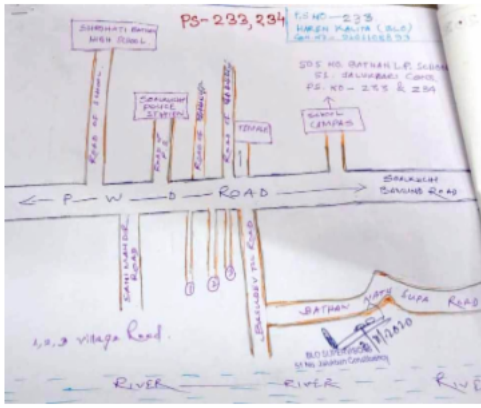

Nazri Naksha