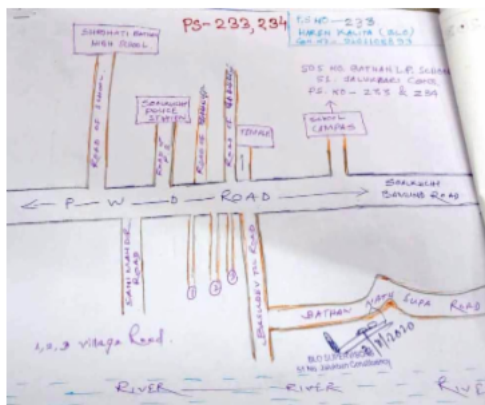

Nazri Naksha