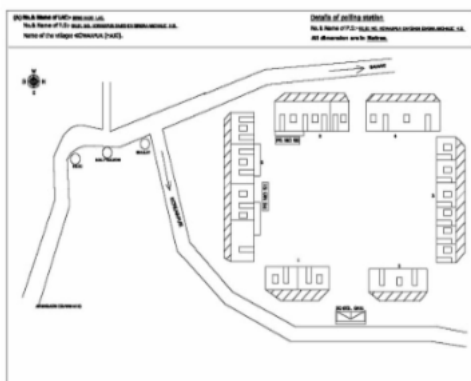

নিৰ্বাচক পঞ্জীয়ন বিষয়াৰ স্বাক্ষৰ

Nazri Naksha

Google Map View

Polling Station Building Front View

ভোটগ্ৰহন কেন্দ্ৰৰ সন্মুখৰ দৃশ্য

Cad View

Key MAP View

1 নাম : নুৰমহম্মাদ আলী পিতাৰ নাম: নুৰুদ্দিন ঘৰ নং : 3 বয়স : 31 লিঙ্গ : পুৰুষ	GVT8840855 ফটো উপলব্ধ	2 নাম : অঞ্জুৱা বেগম স্বামীৰ নাম: নুৰমহম্মাদ আলী ঘৰ নং : 3 বয়স : 29 লিঙ্গ : মহিলা	GVT0162958 ফটো উপলব্ধ	3 নাম : জাৰিনা বেগম স্বামীৰ নাম: বাবুল আলী ঘৰ নং : 41 বয়স : 28 লিঙ্গ : মহিলা	GVT7053416 ফটো উপলব্ধ
4 নাম : হজিৰন নেছা স্বামীৰ নাম: আনোৱাৰ হুছেইন ঘৰ নং : 43 বয়স : 22 লিঙ্গ : মহিলা	BAI0118364 ফটো উপলব্ধ	5 নাম : দানেশ আলী আহমেদ পিতাৰ নাম: আব্দুল জব্বাৰ ঘৰ নং : 44 বয়স : 64 লিঙ্গ : পুৰুষ	GVT3435710 ফটো উপলব্ধ	6 নাম : মালেকা খাতুন স্বামীৰ নাম: দানেচ আলী আহমেদ ঘৰ নং : 44 বয়স : 55 লিঙ্গ : মহিলা	GVT3435721 ফটো উপলব্ধ
7 নাম : মোস্তাক আহমেদ পিতাৰ নাম: দানেচ আলী আহমেদ ঘৰ নং : 44 বয়স : 31 লিঙ্গ : পুৰুষ	GVT3444255 ফটো উপলব্ধ	8 নাম : মৌসমী পাৰবিন পিতাৰ নাম: দানেচ আলী আহমেদ ঘৰ নং : 44 বয়স : 30 লিঙ্গ : মহিলা	GVT0089276 ফটো উপলব্ধ	9 নাম : আলিবজান বেগম স্বামীৰ নাম: ৰফিউল ইছলাম ঘৰ নং : 55 বয়স : 27 লিঙ্গ : মহিলা	GVT0515809 ফটো উপলব্ধ
10 নাম : জৰনা বিবি স্বামীৰ নাম: আব্দুল মালেক ঘৰ নং : 60 বয়স : 28 লিঙ্গ : মহিলা	GVT0170365 ফটো উপলব্ধ	# 11 নাম : ফৰমান আলী পিতাৰ নাম: হাবান আলী ঘৰ নং : 62 ক বয়স : 61 লিঙ্গ : পুৰুষ	FBF1048299 ফটো উপলব্ধ	12 নাম : হাজেৰা খাতুন স্বামীৰ নাম: ফৰমান আলী ঘৰ নং : 62 বয়স : 53 লিঙ্গ : মহিলা	FBF1048302 ফটো উপলব্ধ
# 13 নাম : আনোৱাৰ হুছেইন পিতাৰ নাম: ফৰমান আলী ঘৰ নং : 62 ক বয়স : 37 লিঙ্গ : পুৰুষ	FBF1048357 ফটো উপলব্ধ	14 নাম : ছাদাম হুছেইন পিতাৰ নাম: ফৰমান আলী ঘৰ নং : 62 বয়স : 27 লিঙ্গ : পুৰুষ	FBF0160911 ফটো উপলব্ধ	# 15 নাম : আলেকজান খাতুন স্বামীৰ নাম: আনোৱাৰ হুছেইন ঘৰ নং : 62 ক বয়স : 24 লিঙ্গ : মহিলা	FBF1282037 ফটো উপলব্ধ
16 নাম : ছালেহা বেগম স্বামীৰ নাম: ইউচুব আলী ঘৰ নং : 65 বয়স : 33 লিঙ্গ : মহিলা	GVT8834579 ফটো উপলব্ধ	17 নাম : ইলিজা বেগম স্বামীৰ নাম: আব্দুল আলী ঘৰ নং : 72 বয়স : 27 লিঙ্গ : মহিলা	GVT0304618 ফটো উপলব্ধ	18 নাম : মনচুন হক পিতাৰ নাম: মইনুল হক ঘৰ নং : 91 বয়স : 26 লিঙ্গ : পুৰুষ	GVT0304923 ফটো উপলব্ধ
# 19 নাম : সেখফৰিদ আলী পিতাৰ নাম: মহৰ আলী ঘৰ নং : 80 বয়স : 23 লিঙ্গ : পুৰুষ	BAI0018549 ফটো উপলব্ধ	20 নাম : মফিদা খাতুন পিতাৰ নাম: ছহিদ আলী ঘৰ নং : 106 বয়স : 28 লিঙ্গ : মহিলা	BAI0057257 ফটো উপলব্ধ	21 নাম : মিৰজান বেগম স্বামীৰ নাম: আনাৰ আলী ঘৰ নং : 106 বয়স : 25 লিঙ্গ : মহিলা	BAI0055814 ফটো উপলব্ধ
22 নাম : ইলিজা বেগম স্বামীৰ নাম: মিনাল আলী ঘৰ নং : 106 বয়স : 25 লিঙ্গ : মহিলা	BAI0055848 ফটো উপলব্ধ	23 নাম : চাহিন ফাৰুক পিতাৰ নাম: ফহৰাদ আলী ঘৰ নং : 110 বয়স : 20 লিঙ্গ : পুৰুষ	BAI0028712 ফটো উপলব্ধ	24 নাম : দিলবৰ আলী পিতাৰ নাম: আইনাল হক ঘৰ নং : 133 বয়স : 31 লিঙ্গ : মহিলা	GVT0303362 ফটো উপলব্ধ
25 নাম : ফ লবৰ আলী পিতাৰ নাম: আইনাল হক ঘৰ নং : 133চ বয়স : 33 লিঙ্গ : মহিলা	GVT0303438 ফটো উপলব্ধ	26 নাম : মমেৰ আলী পিতাৰ নাম: ছবদেৰ আলী ঘৰ নং : 133 খ পাট নো. 12 বয়স : 29 লিঙ্গ : পুৰুষ	GVT0408823 ফটো উপলব্ধ	27 নাম : মমেৰেছ আলী পিতাৰ নাম: ছবদেৰ আলী ঘৰ নং : 133 খ খণ্ড নং. 12 বয়স : 27 লিঙ্গ : পুৰুষ	GVT0395954 ফটো উপলব্ধ
28 নাম : আলম খান পিতাৰ নাম: আয়ুব খান ঘৰ নং : 141 বয়স : 29 লিঙ্গ : পুৰুষ	GVT1140813 ফটো উপলব্ধ	29 নাম : মিলন খান পিতাৰ নাম: আয়ুব খান ঘৰ নং : 141 বয়স : 27 লিঙ্গ : পুৰুষ	GVT1140821 ফটো উপলব্ধ	30 নাম : নজৰুল আলী পিতাৰ নাম: হবিবৰ ৰহমান ঘৰ নং : 185 বয়স : 30 লিঙ্গ : পুৰুষ	GVT7090442 ফটো উপলব্ধ